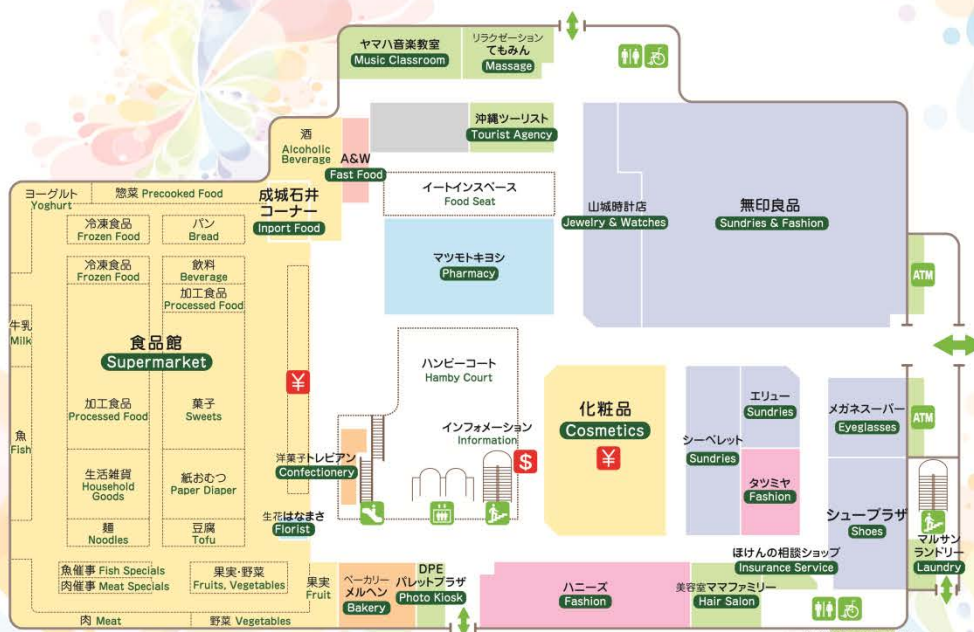

【施設概要】

1. 店舗名 : ハンビータウン
2. 所在地 : 沖縄県北谷町北前1丁目2番3号
3. 電話番号 : 098-936-9100
4. 開業日 : 1990年11月24日（リニューアル：2016年4月29日）
5. 営業時間 : 9：00～23：00（一部テナントを除く）
6. 売場面積 : 10,863㎡
7. 駐車台数 : 約900台

この件に対するお問い合わせ

株式会社サンエー
経営企画部 玉寄・山川
TEL：098-898-2237
FAX：098-897-2533

【フロアマップ】

屋上 屋上駐車場 PARKING

4階 駐車場 PARKING

3階 駐車場 PARKING

2階

1階

【リニューアルの内容】

◆ベビー・キッズとマタニティの大型専門店「ベビー館」の誕生

当社の新業態として、ベビー用品の大型専門店である「ベビー館」を初出店いたしました。ベビー用品の専門店としては県内最大規模となり、出産準備用品やベビーギフトをはじめ、チャイルドシートやベビーカー、キッズブランド商品など幅広い品ぞろえとなっております。また、店内にはキッズスペースや授乳室を設けることで、お客さまがより楽しく、安心してお買い物ができる売場となっております。

NEWS RELEASE

◆「無印良品」の出店

外食の「珈琲待夢」では、店内の通路幅を広くすることで、買い物カートやベビーカーをお持ちのお客さまでも安心してお食事できるようになっています。

NEWS RELEASE

◆インバウンドのお客さま対応

1階フロアはドラッグストアの「マツモトキヨシ」や新規出店の「無印良品」に加え、2階から化粧品コーナーを移設するなど、インバウンドのお客さまのご要望の高いラインナップを取り揃えることで、より便利にお買い回りいただける売場となっております。