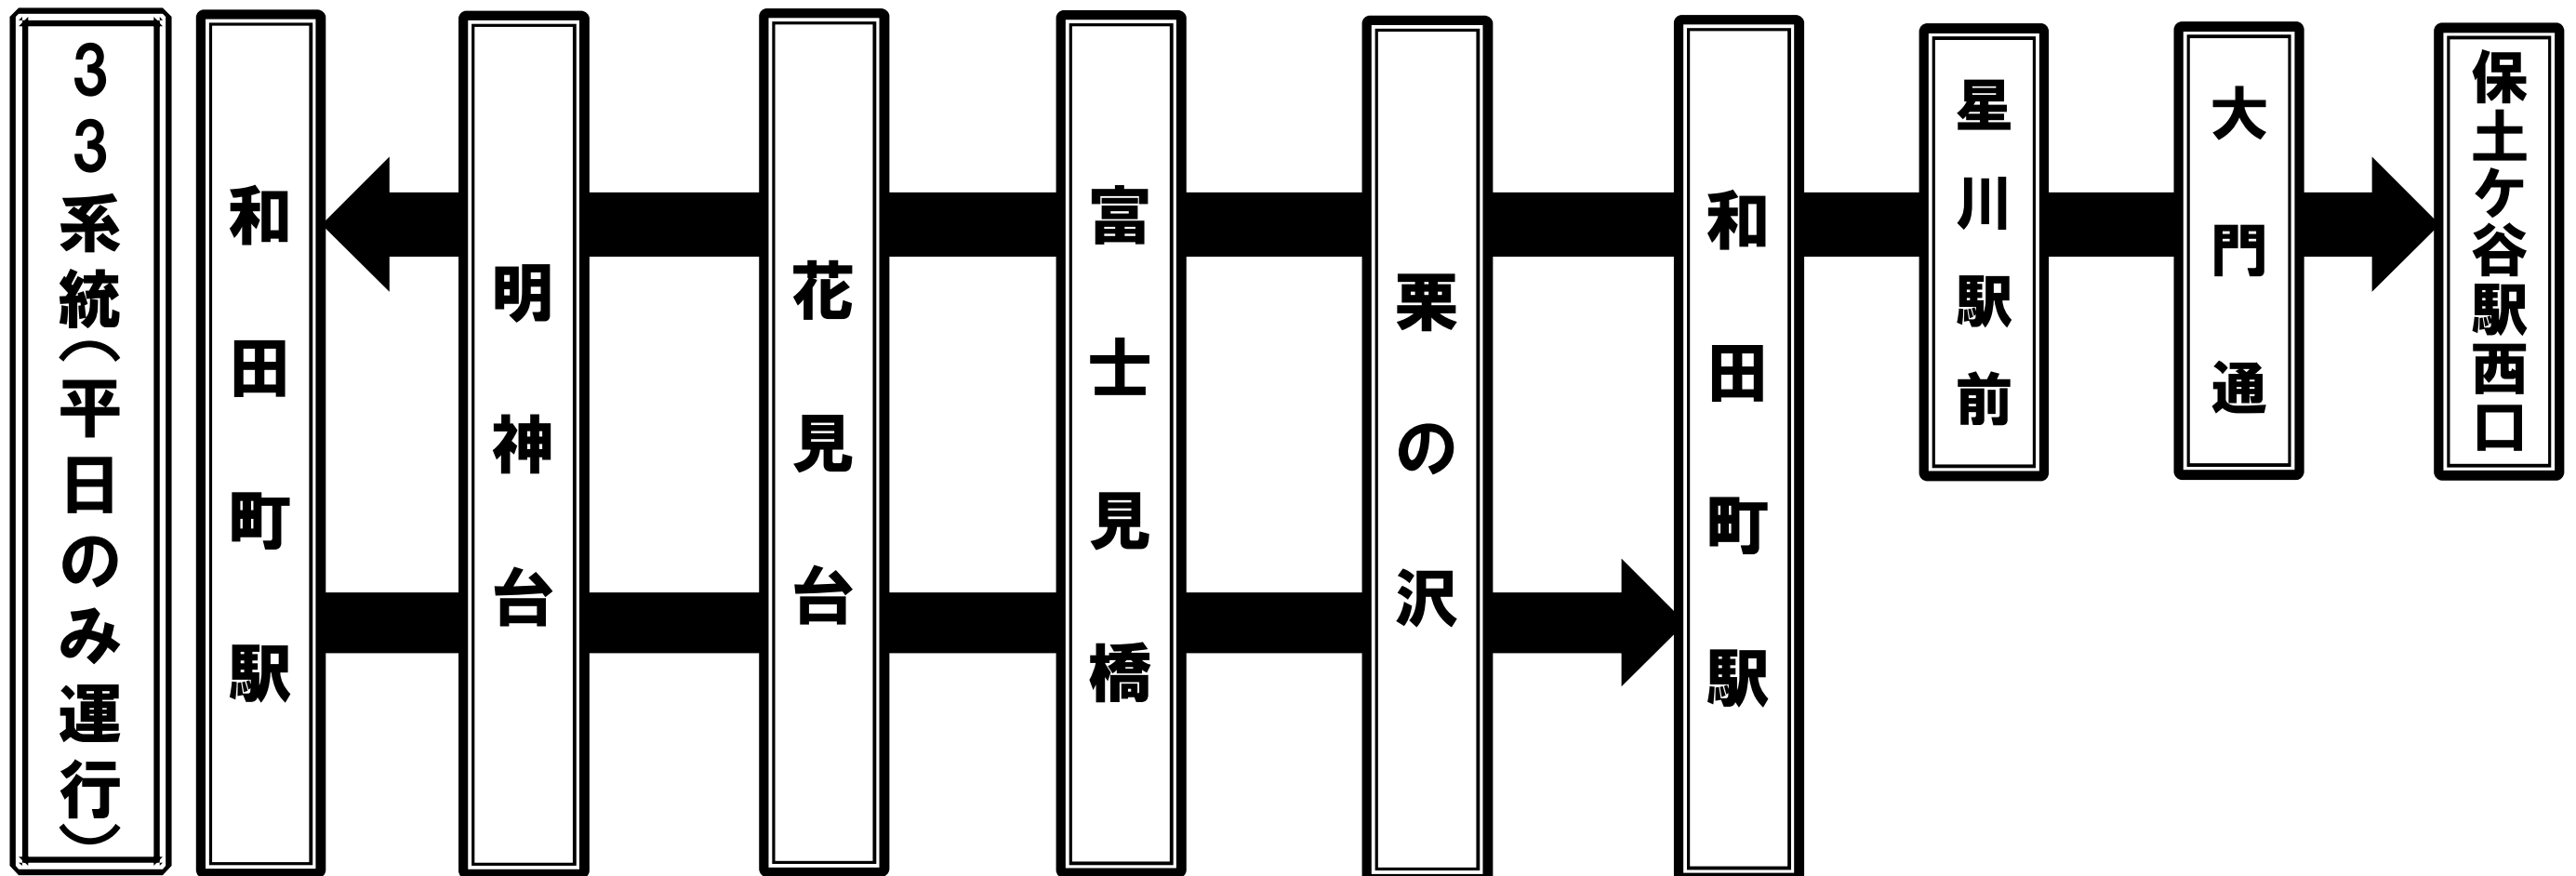

33系統新設のお知らせ

いつも市営バスをご利用いただきましてありがとうございます。
平成30年3月26日（月）から、22系統の混雑緩和策として「33系統」を新設いたします。

和田町駅⇔花見台⇔栗の沢⇔和田町駅⇔星川駅前⇔保土ヶ谷駅西口（往復）、
和田町駅⇒花見台⇒栗の沢⇒和田町駅（循環）を、平日に限り運行いたします。
ぜひ、ご利用ください。

お問合せ先

横浜市コールセンター

TEL : 045-664-2525