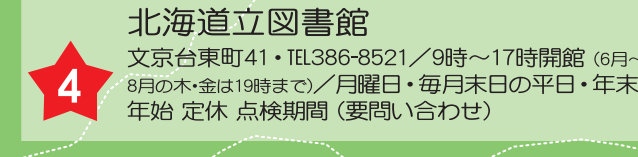

4 北海道立図書館
文京台東町41・TEL.989-9521/9時～17時開館(9月～10月の休館は19時まで)/月曜日・毎月末日の平日・年末年始休館(点検期間(要問い合わせ))