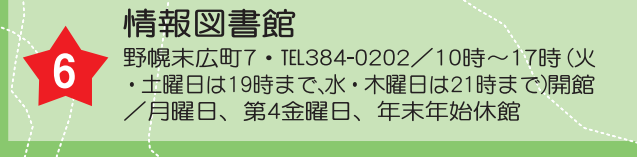

6 情報図書館
野幌末広町7・TEL.384-0202/10時～17時(火・土曜日は19時まで、水・木曜日は21時まで開館)/月曜日、第4金曜日、年末年始休館