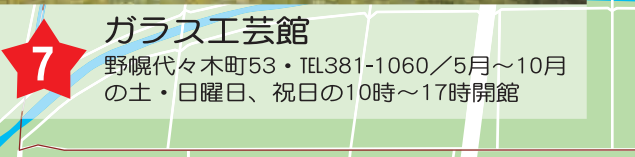

11 江別市都市と農村の交流センターえびの
美原1445・TEL.384-0285/9時～21時開館/水曜日・年末年始休館

12 江別川防災ステーション
大川166・TEL.381-9177/9時～18時30分開館/月曜日(祝日の場合はその翌日)、年末年始休館

4 北海道立図書館
文京台東町41・TEL.989-9521/9時～17時開館(9月～10月の休館は19時まで)/月曜日・毎月末日の平日・年末年始休館(点検期間(要問い合わせ))

6 情報図書館
野幌末広町7・TEL.384-0202/10時～17時(火・土曜日は19時まで、水・木曜日は21時まで開館)/月曜日、第4金曜日、年末年始休館

3 野幌森林公園 自然ふれあい交流館
野幌685・TEL.386-5832/5月～9月 9時～17時/10月～4月 9時30分～16時30分/毎月月曜日(祝日、振替休日の場合は開館)、年末年始休館

5 セラミックアートセンター
西野幌114-5・TEL.985-1004/9時～17時開館(展示室は9時30分～17時)/月曜日、祝日の翌日、年末年始休館