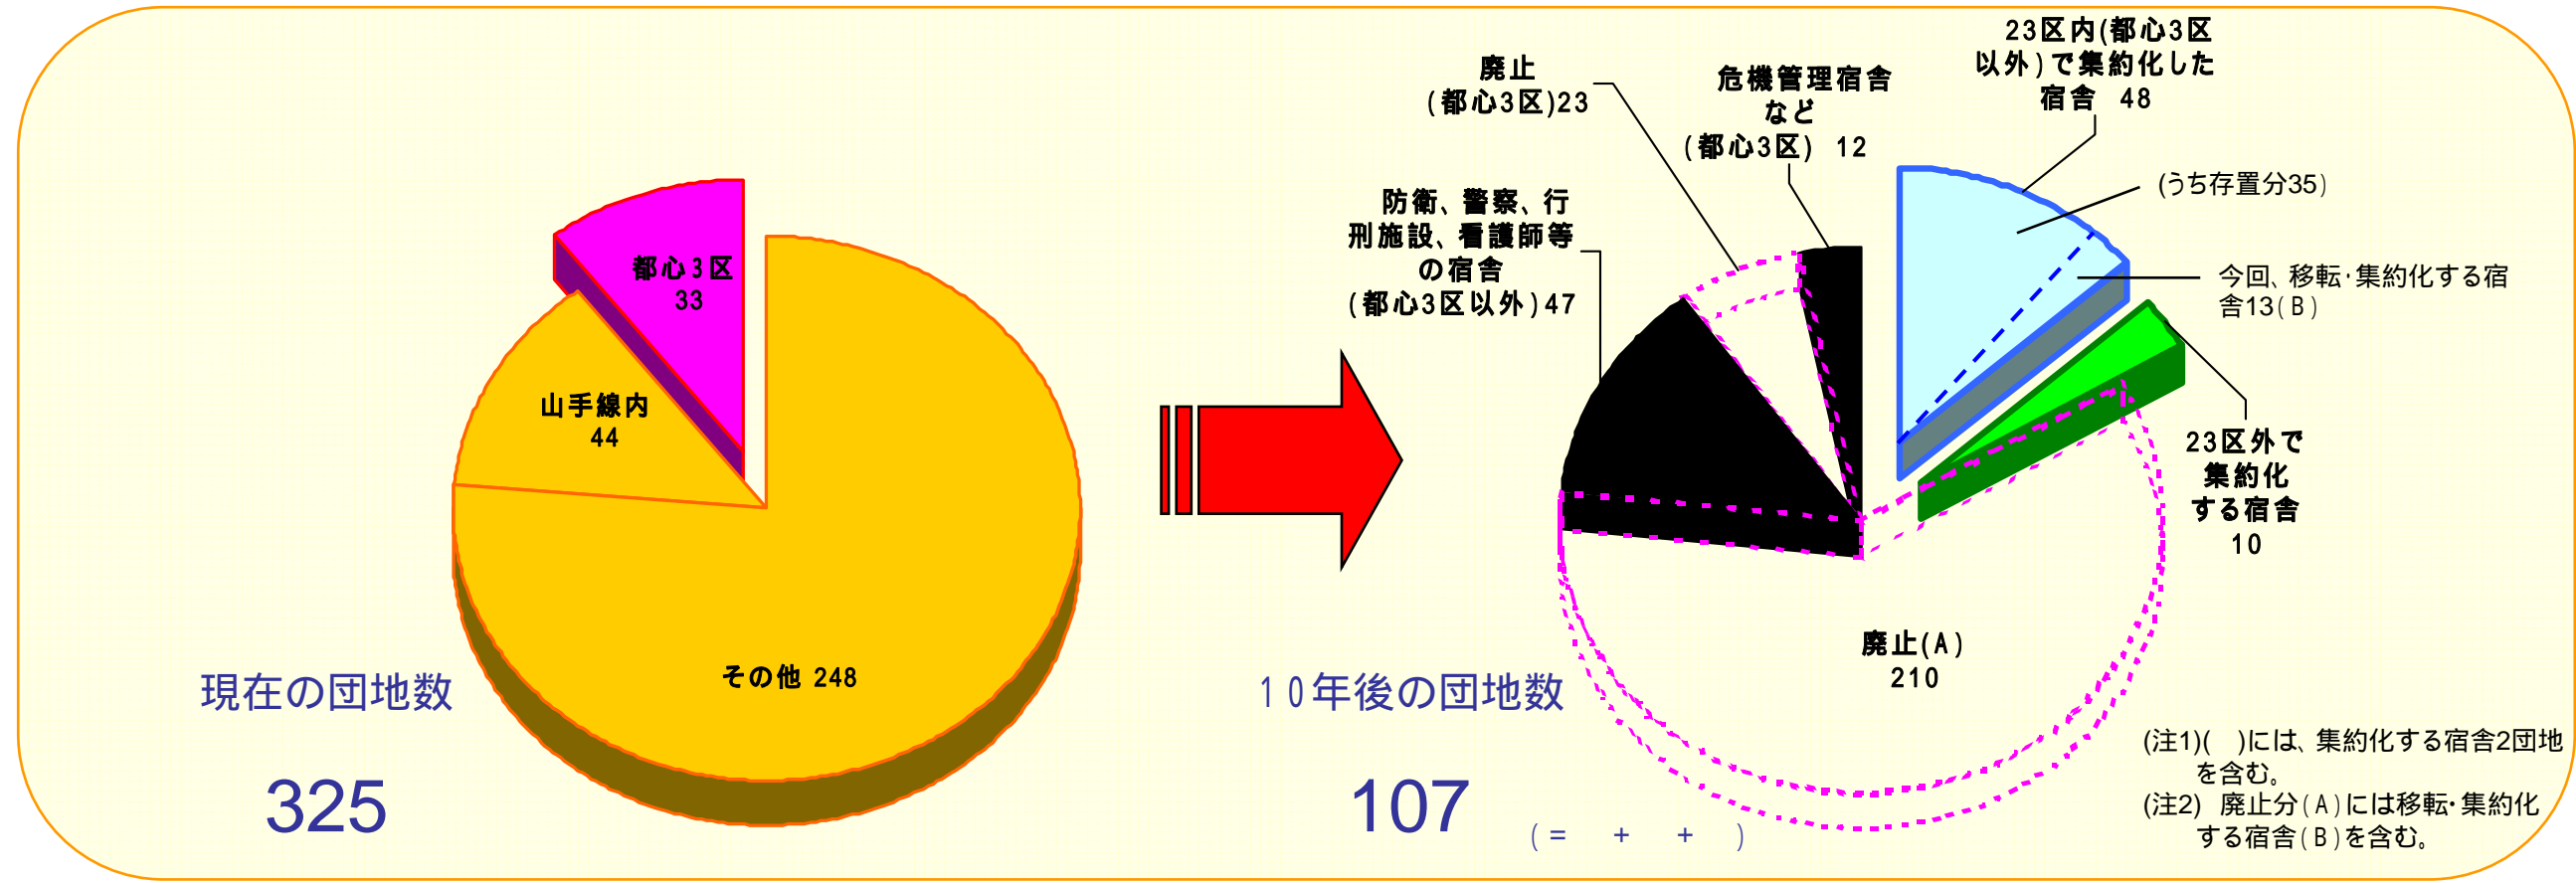

東京23区内の国家公務員宿舎移転・再配置計画

上段:団地数 下段:戸数	現在 (18年1月)	3年後 (22年3月)	10年後 (29年3月)
都心3区 (千代田区、港区、中央区)	33 (1,782)	17 (1,531)	12 (1,215)
山手線内 (都心3区を除く)	44 (2,286)	26 (1,791)	19 (1,414)
その他	248 (17,799)	156 (15,785)	76 (12,643)
計	325 (21,867)	199 (19,107)	107 (15,272)

() 危機管理職員477戸、皇宮警察等414戸、看護職員324戸