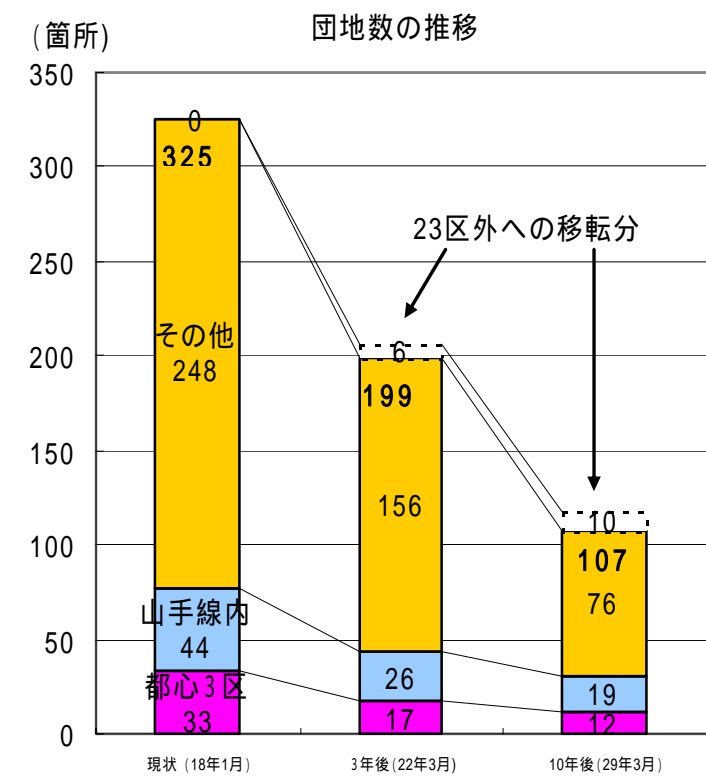

東京23区内の国家公務員宿舎移転・再配置計画

上段:団地数 下段:戸数	現在 (18年1月)	3年後 (22年3月)	10年後 (29年3月)
都心3区 (千代田区、港区、中央区)	33 (1,782)	17 (1,531)	12 (1,215)
山手線内 (都心3区を除く)	44 (2,286)	26 (1,791)	19 (1,414)
その他	248 (17,799)	156 (15,785)	76 (12,643)
計	325 (21,867)	199 (19,107)	107 (15,272)

() 危機管理職員477戸、皇宮警察等414戸、看護職員324戸