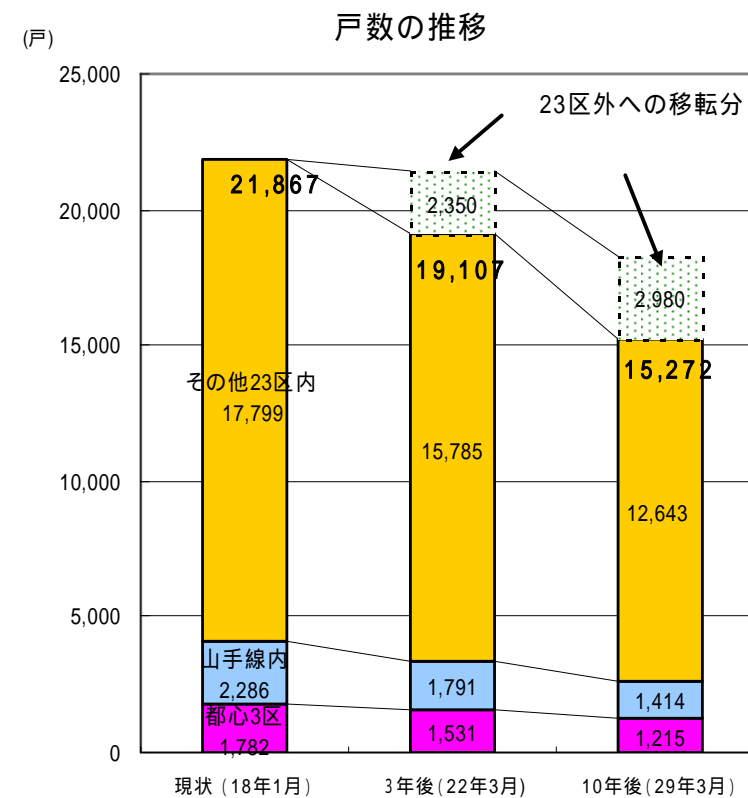

東京23区内の国家公務員宿舎移転・再配置計画

上段:団地数 下段:戸数	現在 (18年1月)	3年後 (22年3月)	10年後 (29年3月)
都心3区 (千代田区、港区、中央区)	33 (1,782)	17 (1,531)	12 (1,215)
山手線内 (都心3区を除く)	44 (2,286)	26 (1,791)	19 (1,414)
その他	248 (17,799)	156 (15,785)	76 (12,643)
計	325 (21,867)	199 (19,107)	107 (15,272)

() 危機管理職員477戸、皇宮警察等414戸、看護職員324戸