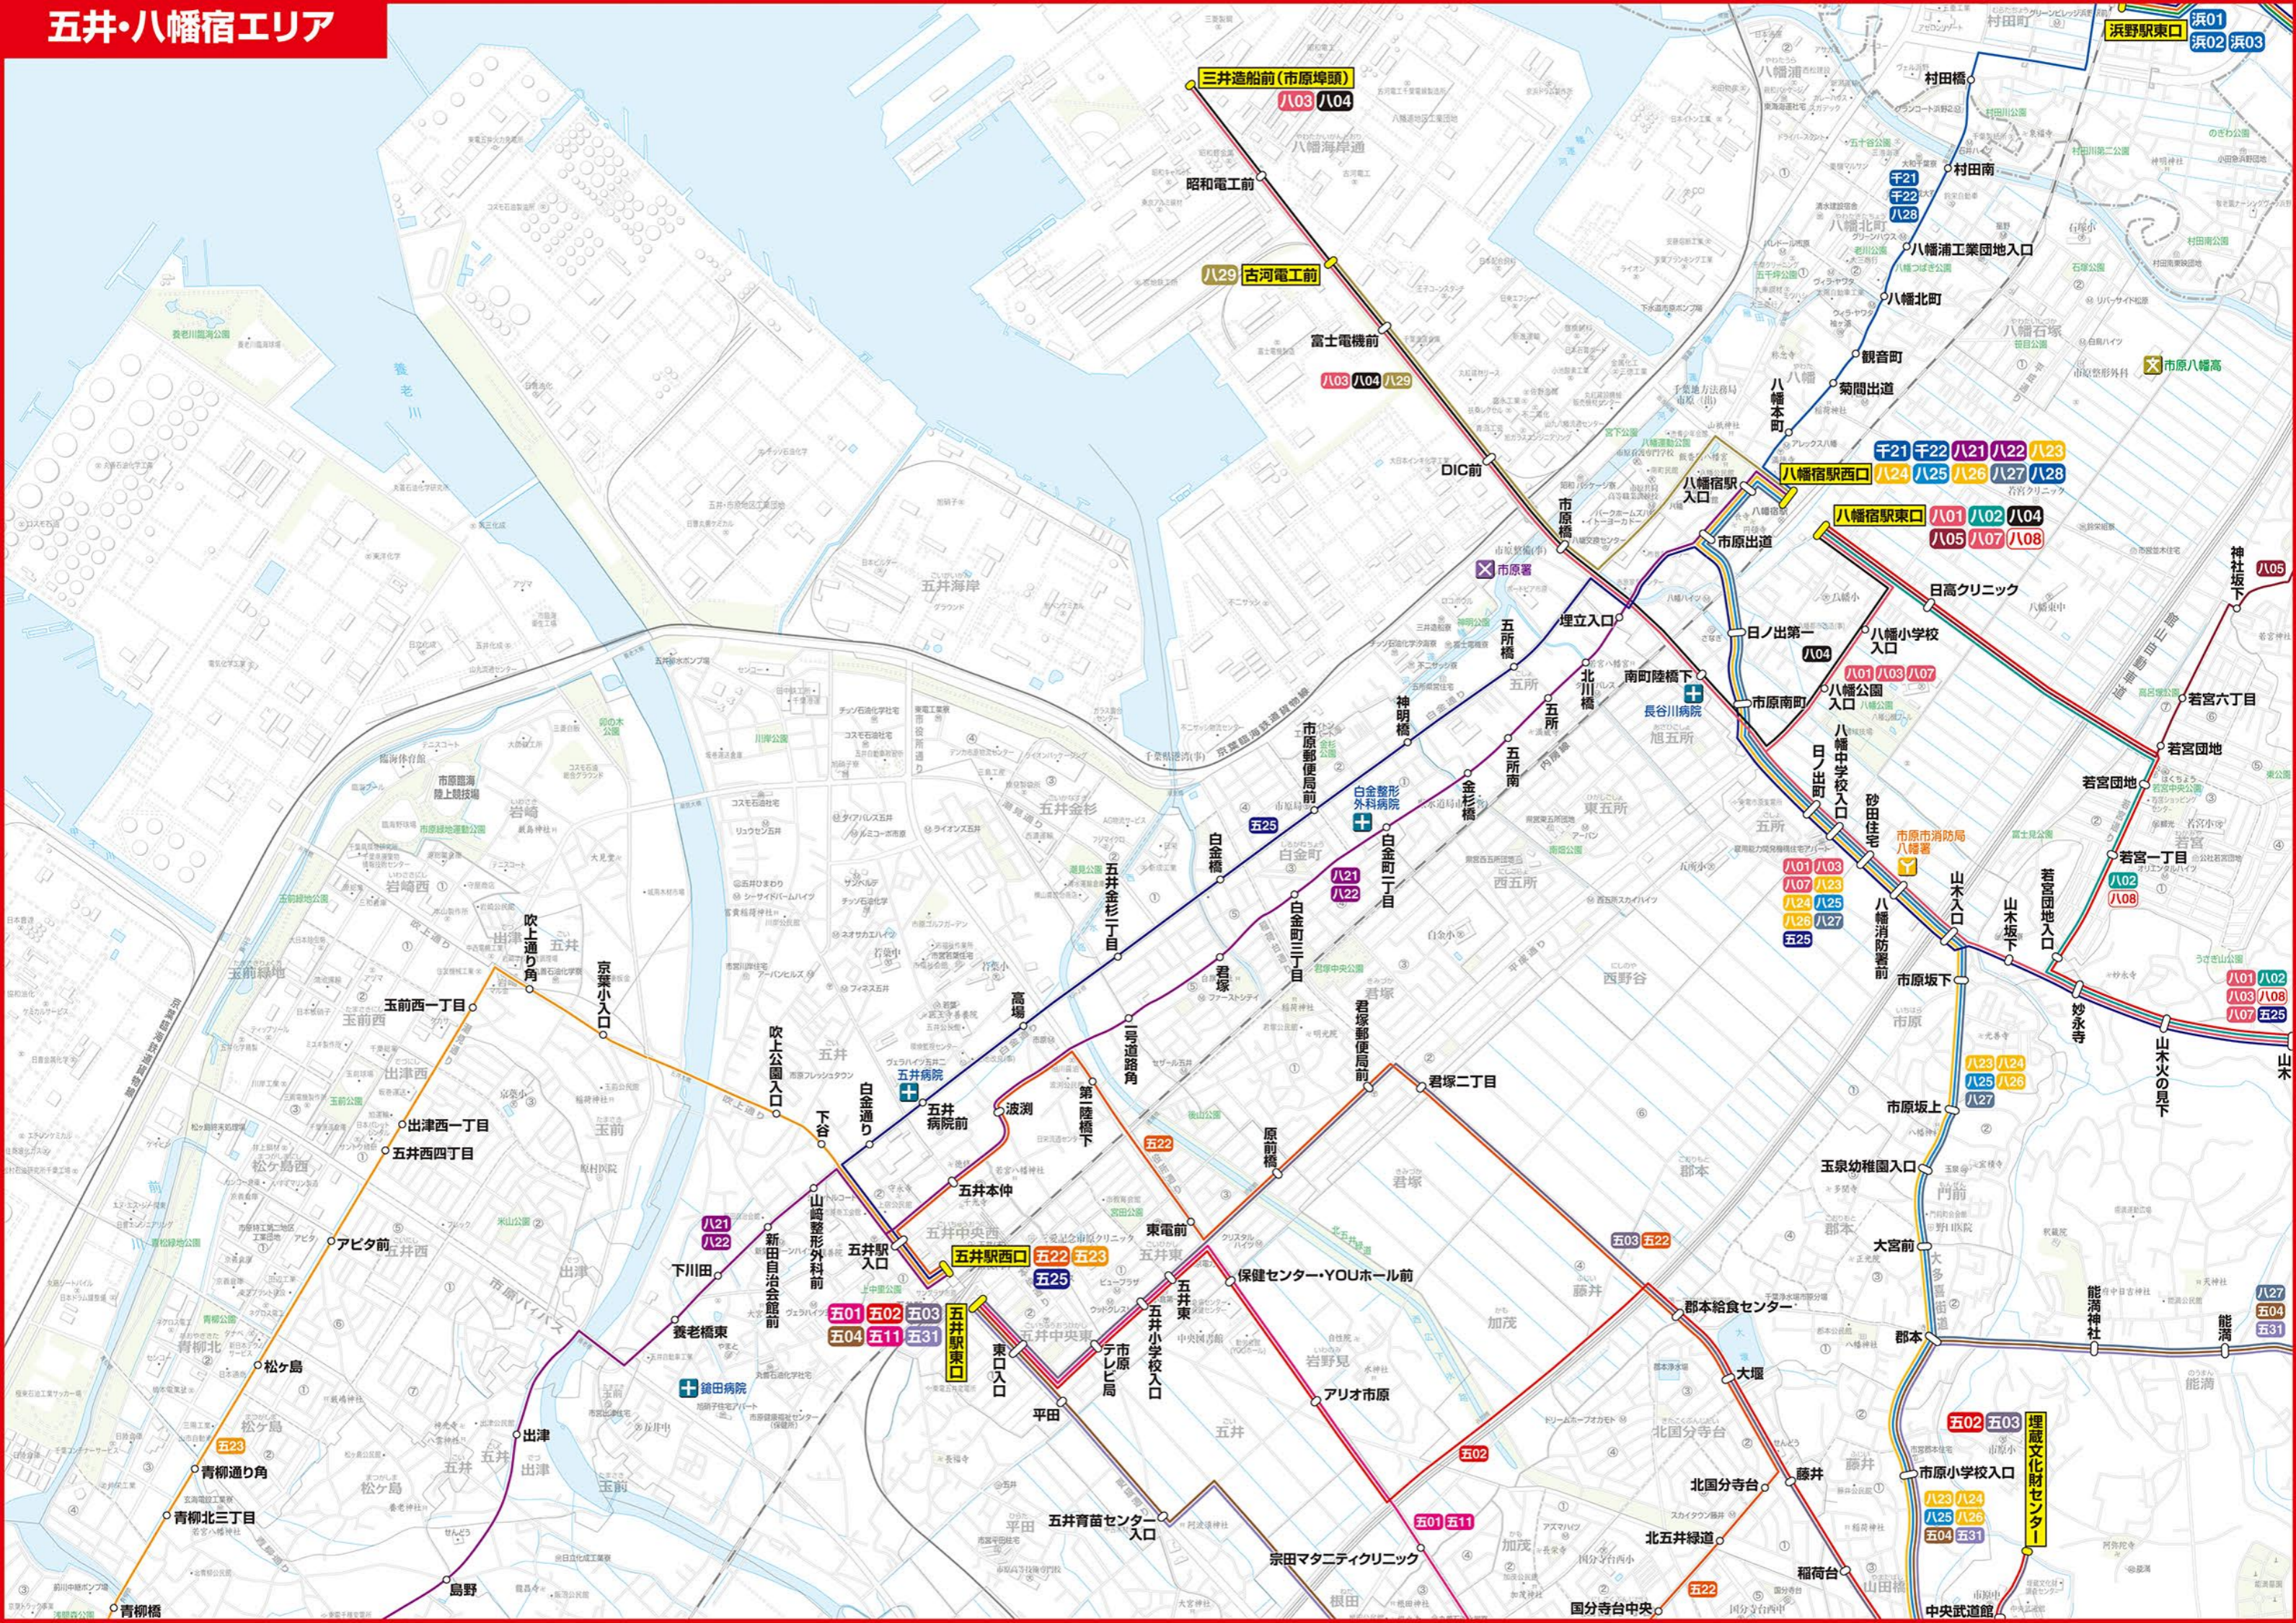

五井・八幡宿エリア

三井造船前(市原埠頭) 八03 八04

古河電工前 八29

富士電機前 八03 八04 八29

市原郵便局前 五25

白金町二丁目 八21 八22

五井駅前 五22 五23

五井駅前 五01 五02 五03 五04 五11 五31

五井駅前 八23 八24 八25 八26 八27 八28

五井駅前 八01 八02 八04 八05 八07 八08

浜01 浜02 浜03

五02 五03

八23 八24 八25 八26 八27 八28

五04 五31

八27 五04 五31