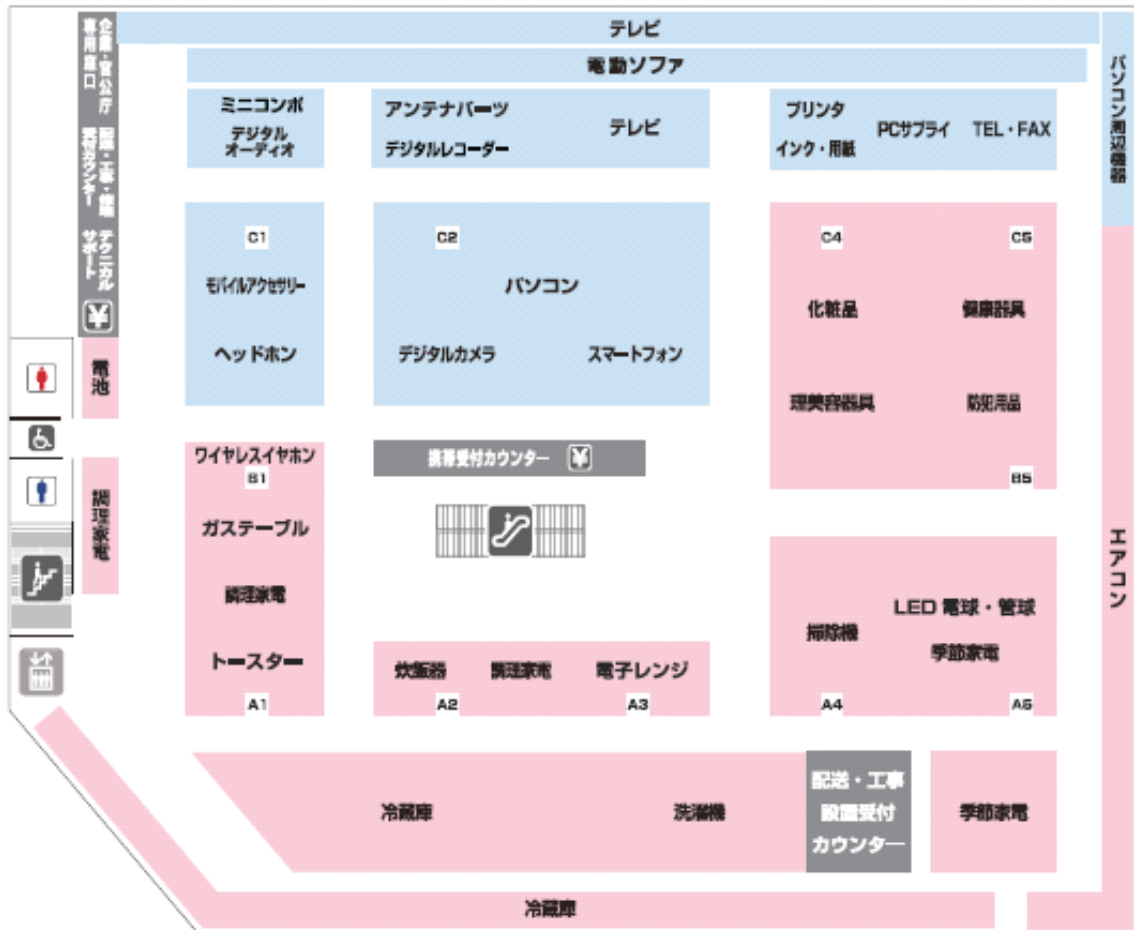

< 「Tecc LIFE SELECT 神戸本店」の特徴 >

- ・豊富な体験型ディスプレイで欲しい商品が見つかる
- ・郊外店ならではの広々スペースでゆったりとお買い物
- ・家電だけでなく、家具、インテリア、生活雑貨、日用品、おもちゃまで全てが揃う総合型店舗
- ・地域最大級のインテリア売り場で、家電とのコーディネート提案も実施

< 「Tecc LIFE SELECT 神戸本店」情報 >

IDC OTSUKA・ベッド・ソファ・ダイニング・家具・リフォーム
カーテン・カーペット・照明器具・ゲーム・おもちゃ・マッサージチェア
シーズン用品・バス用品・キッチン用品・医薬品・ ヤマダ不動産

2F

テレビ・電動ソファ・レコーダー・スマートフォン・モバイルアクセサリ
 パソコン・周辺機器・デジカメ・オーディオ・冷蔵庫・洗濯機
 エアコン・調理家電・理美容器具・健康器具・LED・管球・化粧品

店名 : Tecc LIFE SELECT 神戸本店
 所在地 : 兵庫県神戸市中央区脇浜海岸通2-3-1
 営業時間 : 10:00~20:00※時短営業中

【発行元】
 株式会社ヤマダデンキ 広報部 群馬県高崎市栄町1-1
 TEL:027-345-8947 / FAX:027-345-8948