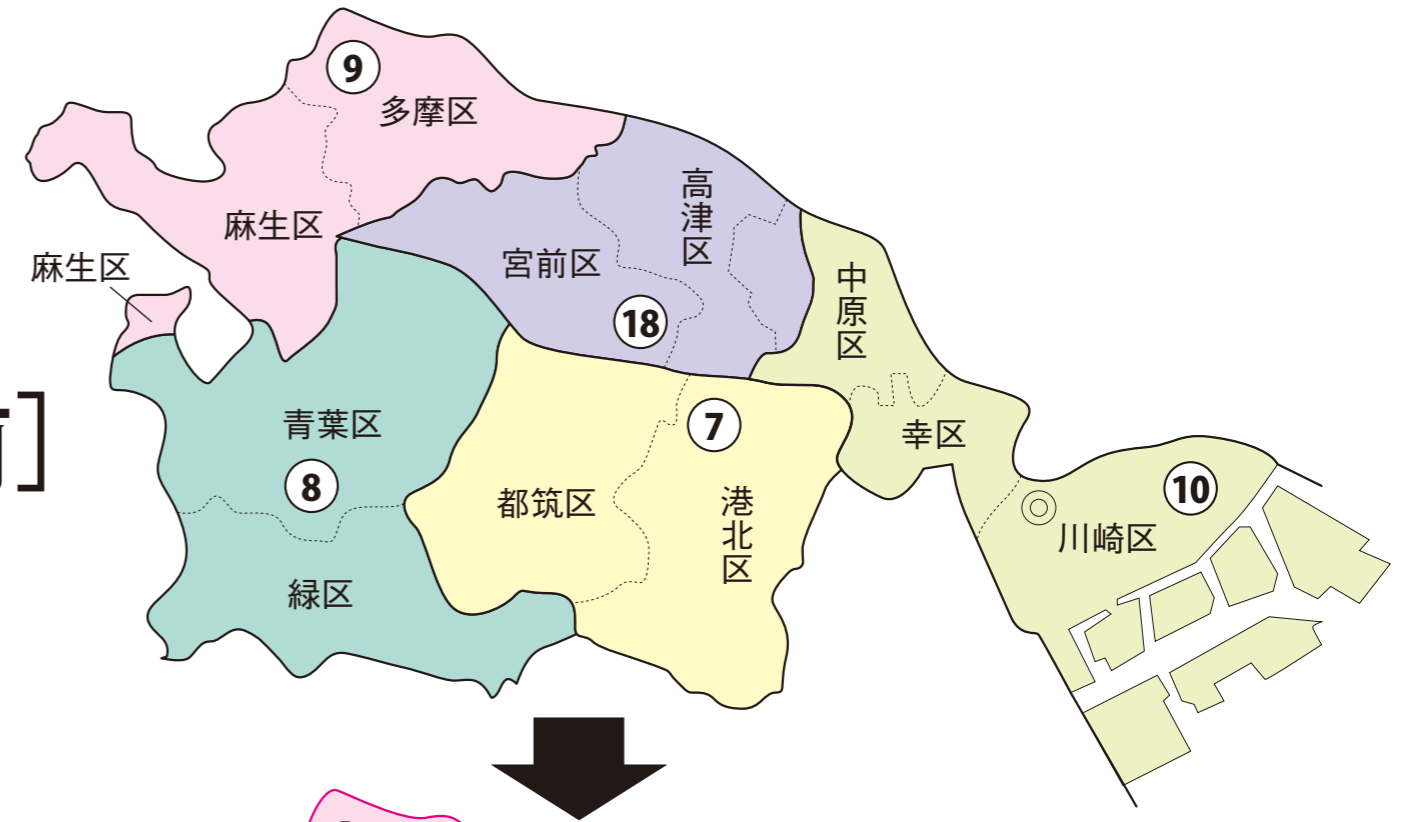

神奈川県

横浜市・川崎市

衆議院議員選挙の小選挙区が改定されました。
次の衆議院議員総選挙からは、新しい選挙区で選挙が行われます。

[改定前]

[改定後]

お問い合わせは

- 総務省選挙部
- 都道府県選挙管理委員会
- 市区町村選挙管理委員会

旧選挙区	第7区	第8区	第9区	第10区	第18区
	横浜市 港北区 横浜市 都筑区	横浜市 緑区 横浜市 青葉区	川崎市 多摩区 川崎市 麻生区	川崎市 川崎区 川崎市 幸区	川崎市 中原区 新丸子町、新丸子東1丁目～3丁目、丸子通1丁目、丸子通2丁目、上丸子山王町1丁目、上丸子山王町2丁目、上丸子八幡町、上丸子天神町、小杉町1丁目～3丁目、小杉御殿町1丁目、小杉御殿町2丁目、小杉陣屋町1丁目、小杉陣屋町2丁目、等々力、木月1丁目～4丁目、西加瀬、木月祇園町、木月伊勢町、木月大町、木月住吉町、苅宿、大倉町、市ノ坪、今井上町、今井仲町、今井南町、今井西町、井田1丁目～3丁目、井田三舞町、井田杉山町、井田中ノ町、上平間、田尻町、北谷町、中丸子、下沼部、上丸子、小杉

新選挙区	横浜市 港北区 横浜市 都筑区 あゆみが丘、池辺町、牛久保町、牛久保1丁目～3丁目、牛久保西1丁目～4丁目、牛久保東1丁目～3丁目、大熊町、大瀬町、大瀬西、折本町、加賀原1丁目、加賀原2丁目、勝田町、勝田南1丁目、勝田南2丁目、川向町、川和台、川和町、北山田1丁目～7丁目、葛が谷、佐江戸町、桜並木、新栄町、すみれが丘、高山、茅ヶ崎町、茅ヶ崎中央、茅ヶ崎東1丁目～5丁目、茅ヶ崎南1丁目～5丁目、中川1丁目～8丁目、中川中央1丁目、中川中央2丁目、長坂、仲町台1丁目～5丁目、二の丸、早瀬1丁目～3丁目、東方町、東山田町、東山田1丁目～4丁目、平台、富士見が丘、南山田町、南山田1丁目～3丁目、見花山	横浜市 都筑区 横浜市 緑区 横浜市 青葉区 第7区に属しない区域	川崎市 多摩区 川崎市 麻生区	川崎市 宮前区 川崎市 幸区 宮前区役所向丘出張所管内(神木本町1丁目、神木本町2丁目、神木本町3丁目、神木本町4丁目及び神木本町5丁目)に属する区域に限る。	川崎市 川崎区 川崎市 幸区 川崎市 中原区 新丸子町、新丸子東1丁目～3丁目、丸子通1丁目、丸子通2丁目、上丸子山王町1丁目、上丸子山王町2丁目、上丸子八幡町、上丸子天神町、小杉町1丁目～3丁目、小杉御殿町1丁目、小杉御殿町2丁目、小杉陣屋町1丁目、小杉陣屋町2丁目、等々力、木月1丁目～4丁目、西加瀬、木月祇園町、木月伊勢町、木月大町、木月住吉町、苅宿、大倉町、市ノ坪、今井上町、今井仲町、今井南町、今井西町、井田1丁目～3丁目、井田中ノ町、上平間、田尻町、北谷町、中丸子、下沼部、上丸子、小杉	川崎市 宮前区 川崎市 中原区 川崎市 高津区 第9区に属しない区域 第10区に属しない区域
	第7区	第8区	第9区	第10区	第18区	