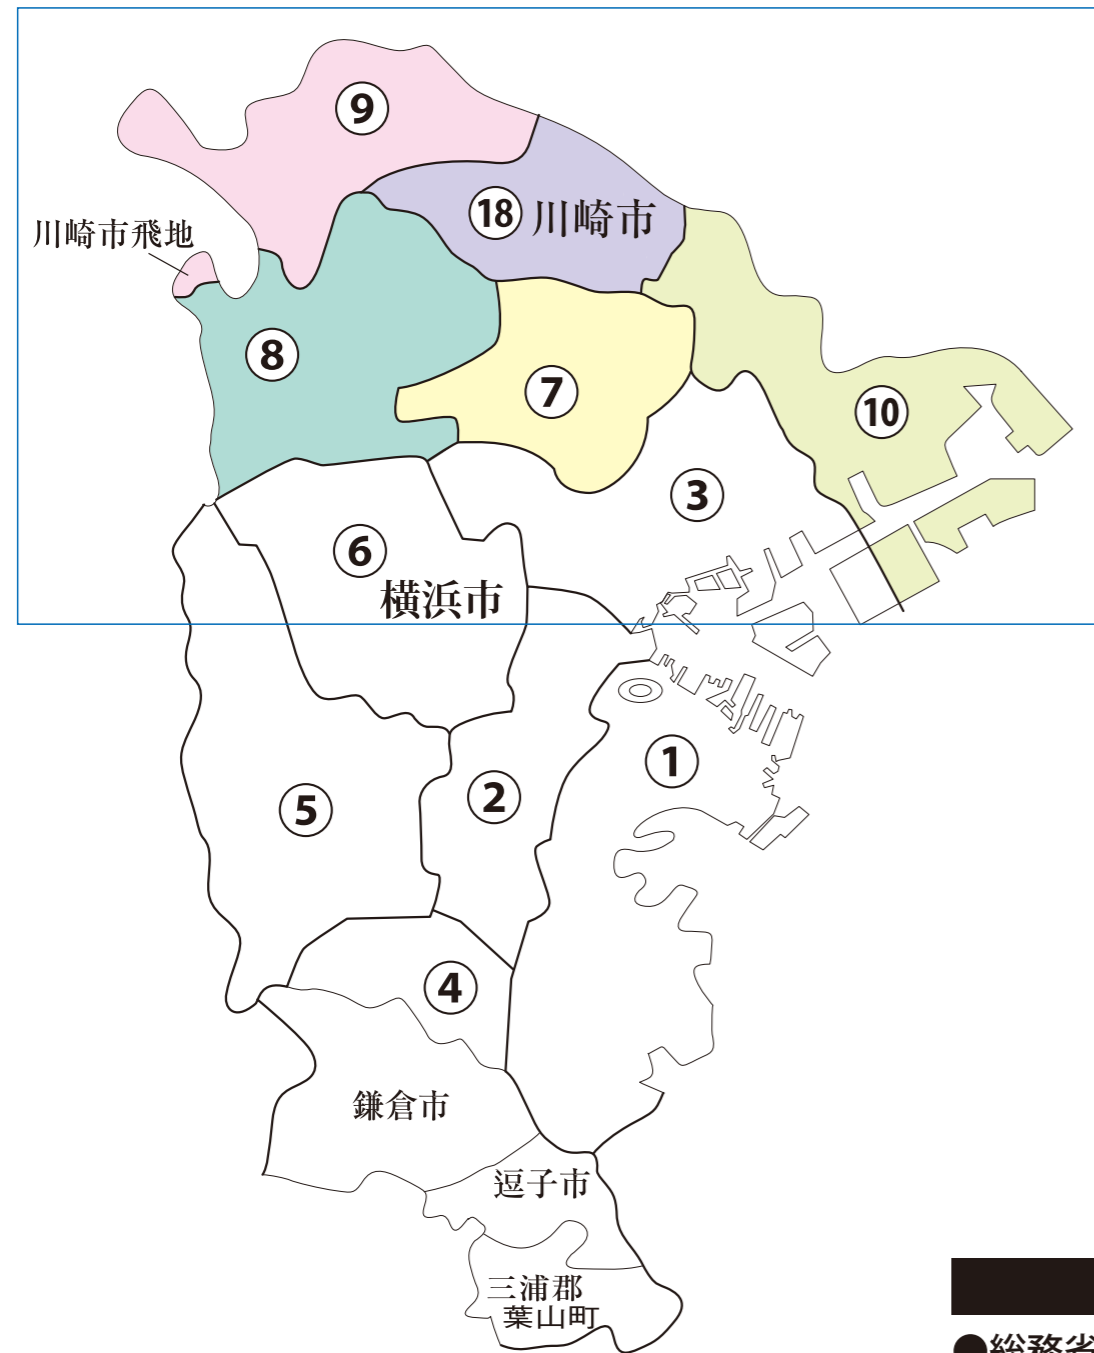

神奈川県

横浜市・川崎市

衆議院議員選挙の小選挙区が改定されました。
次の衆議院議員総選挙からは、新しい選挙区で選挙が行われます。

[改定前]

[改定後]

お問い合わせは

- 総務省選挙部
- 都道府県選挙管理委員会
- 市区町村選挙管理委員会

旧選挙区	第7区	第8区	第9区	第10区	第18区
	横浜市 港北区 横浜市 都筑区	横浜市 緑区 横浜市 青葉区	川崎市 多摩区 川崎市 麻生区	川崎市 川崎区 川崎市 幸区	川崎市 中原区 新丸子町、新丸子東1丁目～3丁目、丸子通1丁目、丸子通2丁目、上丸子山王町1丁目、上丸子山王町2丁目、上丸子八幡町、上丸子天神町、小杉町1丁目～3丁目、小杉御殿町1丁目、小杉御殿町2丁目、小杉陣屋町1丁目、小杉陣屋町2丁目、等々力、木月1丁目～4丁目、西加瀬、木月祇園町、木月伊勢町、木月大町、木月住吉町、苅宿、大倉町、市ノ坪、今井上町、今井仲町、今井南町、今井西町、井田1丁目～3丁目、井田三舞町、井田杉山町、井田中ノ町、上平間、田尻町、北谷町、中丸子、下沼部、上丸子、小杉

新選挙区	横浜市 港北区 横浜市 都筑区 あゆみが丘、池辺町、牛久保町、牛久保1丁目～3丁目、牛久保西1丁目～4丁目、牛久保東1丁目～3丁目、大熊町、大瀬町、大瀬西、折本町、加賀原1丁目、加賀原2丁目、勝田町、勝田南1丁目、勝田南2丁目、川向町、川和台、川和町、北山田1丁目～7丁目、葛が谷、佐江戸町、桜並木、新栄町、すみれが丘、高山、茅ヶ崎町、茅ヶ崎中央、茅ヶ崎東1丁目～5丁目、茅ヶ崎南1丁目～5丁目、中川1丁目～8丁目、中川中央1丁目、中川中央2丁目、長坂、仲町台1丁目～5丁目、二の丸、早瀬1丁目～3丁目、東方町、東山田町、東山田1丁目～4丁目、平台、富士見が丘、南山田町、南山田1丁目～3丁目、見花山	横浜市 都筑区 横浜市 緑区 横浜市 青葉区 第7区に属しない区域	川崎市 多摩区 川崎市 麻生区	川崎市 宮前区 川崎市 幸区 宮前区役所向丘出張所管内(神木本町1丁目、神木本町2丁目、神木本町3丁目、神木本町4丁目及び神木本町5丁目)に属する区域に限る。	川崎市 川崎区 川崎市 幸区 川崎市 中原区 新丸子町、新丸子東1丁目～3丁目、丸子通1丁目、丸子通2丁目、上丸子山王町1丁目、上丸子山王町2丁目、上丸子八幡町、上丸子天神町、小杉町1丁目～3丁目、小杉御殿町1丁目、小杉御殿町2丁目、小杉陣屋町1丁目、小杉陣屋町2丁目、等々力、木月1丁目～4丁目、西加瀬、木月祇園町、木月伊勢町、木月大町、木月住吉町、苅宿、大倉町、市ノ坪、今井上町、今井仲町、今井南町、今井西町、井田1丁目～3丁目、井田中ノ町、上平間、田尻町、北谷町、中丸子、下沼部、上丸子、小杉	川崎市 宮前区 川崎市 中原区 川崎市 高津区 第9区に属しない区域 第10区に属しない区域
	第7区	第8区	第9区	第10区	第18区	