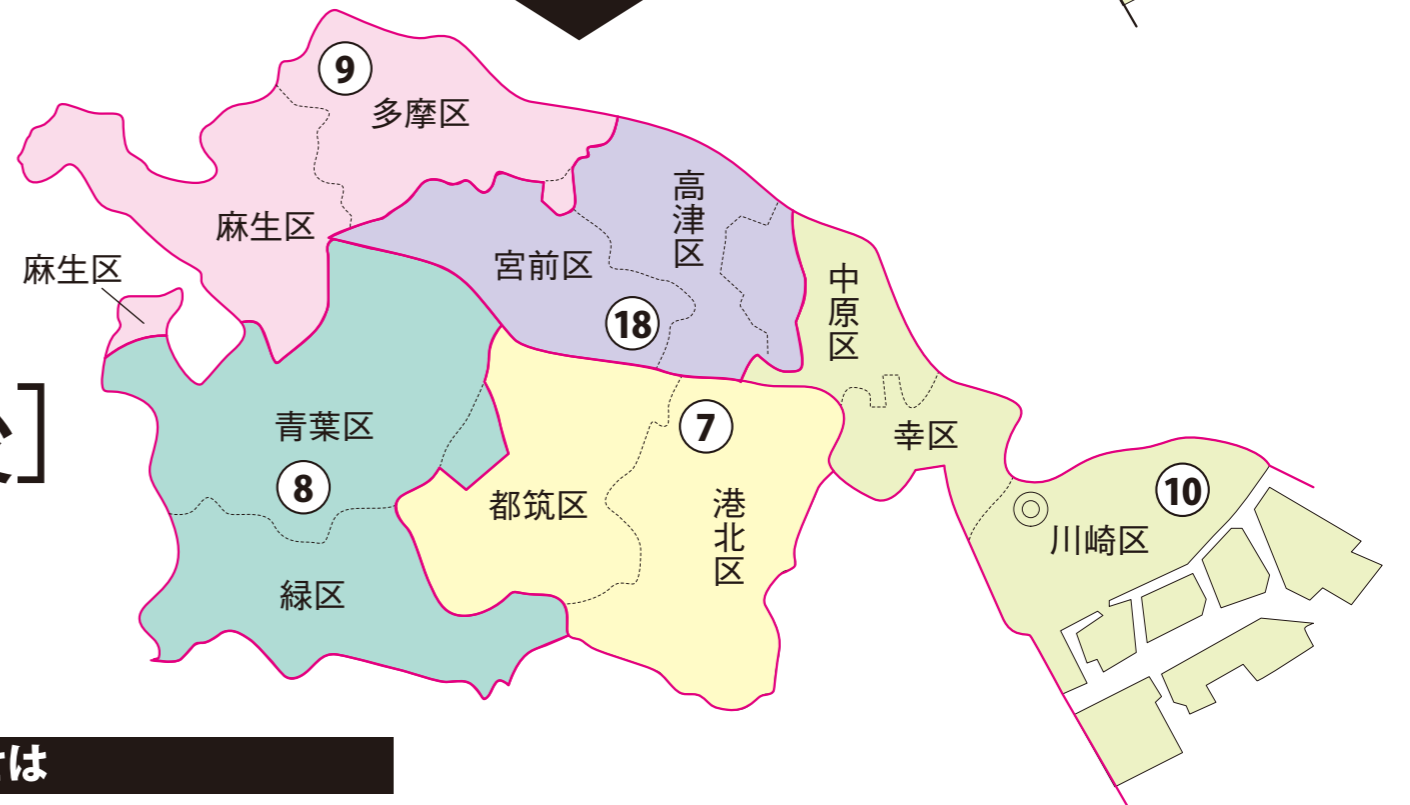

神奈川県

横浜市・川崎市

衆議院議員選挙の小選挙区が改定されました。
次の衆議院議員総選挙からは、新しい選挙区で選挙が行われます。

[改定前]

[改定後]

お問い合わせは

- 総務省選挙部
- 都道府県選挙管理委員会
- 市区町村選挙管理委員会

旧選挙区	第7区	第8区	第9区	第10区	第18区
	横浜市 港北区 横浜市 都筑区	横浜市 緑区 横浜市 青葉区	川崎市 多摩区 川崎市 麻生区	川崎市 川崎区 川崎市 幸区	川崎市 中原区 新丸子町、新丸子東1丁目～3丁目、丸子通1丁目、丸子通2丁目、上丸子山王町1丁目、上丸子山王町2丁目、上丸子八幡町、上丸子天神町、小杉町1丁目～3丁目、小杉御殿町1丁目、小杉御殿町2丁目、小杉陣屋町1丁目、小杉陣屋町2丁目、等々力、木月1丁目～4丁目、西加瀬、木月祇園町、木月伊勢町、木月大町、木月住吉町、苅宿、大倉町、市ノ坪、今井上町、今井仲町、今井南町、今井西町、井田1丁目～3丁目、井田三舞町、井田杉山町、井田中ノ町、上平間、田尻町、北谷町、中丸子、下沼部、上丸子、小杉

新選挙区	横浜市 港北区 横浜市 都筑区 あゆみが丘、池辺町、牛久保町、牛久保1丁目～3丁目、牛久保西1丁目～4丁目、牛久保東1丁目～3丁目、大熊町、大瀬町、大瀬西、折本町、加賀原1丁目、加賀原2丁目、勝田町、勝田南1丁目、勝田南2丁目、川向町、川和台、川和町、北山田1丁目～7丁目、葛が谷、佐江戸町、桜並木、新栄町、すみれが丘、高山、茅ヶ崎町、茅ヶ崎中央、茅ヶ崎東1丁目～5丁目、茅ヶ崎南1丁目～5丁目、中川1丁目～8丁目、中川中央1丁目、中川中央2丁目、長坂、仲町台1丁目～5丁目、二の丸、早瀬1丁目～3丁目、東方町、東山田町、東山田1丁目～4丁目、平台、富士見が丘、南山田町、南山田1丁目～3丁目、見花山	横浜市 都筑区 横浜市 緑区 横浜市 青葉区 第7区に属しない区域	川崎市 多摩区 川崎市 麻生区	川崎市 宮前区 川崎市 幸区 宮前区役所向丘出張所管内(神木本町1丁目、神木本町2丁目、神木本町3丁目、神木本町4丁目及び神木本町5丁目)に属する区域に限る。	川崎市 川崎区 川崎市 幸区 川崎市 中原区 新丸子町、新丸子東1丁目～3丁目、丸子通1丁目、丸子通2丁目、上丸子山王町1丁目、上丸子山王町2丁目、上丸子八幡町、上丸子天神町、小杉町1丁目～3丁目、小杉御殿町1丁目、小杉御殿町2丁目、小杉陣屋町1丁目、小杉陣屋町2丁目、等々力、木月1丁目～4丁目、西加瀬、木月祇園町、木月伊勢町、木月大町、木月住吉町、苅宿、大倉町、市ノ坪、今井上町、今井仲町、今井南町、今井西町、井田1丁目～3丁目、井田中ノ町、上平間、田尻町、北谷町、中丸子、下沼部、上丸子、小杉	川崎市 宮前区 川崎市 中原区 川崎市 高津区 第9区に属しない区域 第10区に属しない区域
	第7区	第8区	第9区	第10区	第18区	