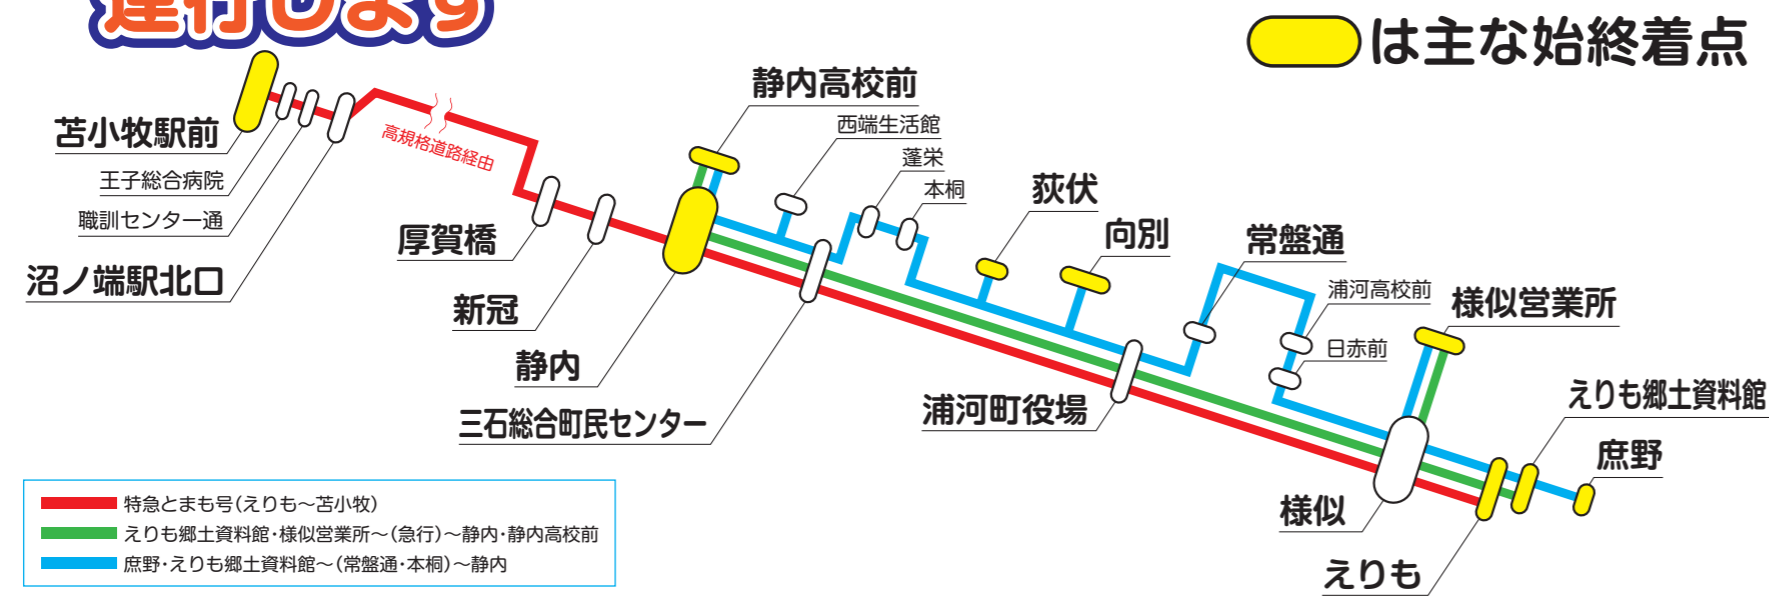

2021年4月1日に日勝線のダイヤを改正します

JR日高線廃止(鷗川～様似間)に伴い、日勝線の路線を再編し静内まで乗り入れるほか、特急便の新設や経路変更、停留所の新設を行います。

- えりも・様似方面から静内へ直通運行します
- えりもから苫小牧まで特急便(特急とまも号)を運行します

- 経路変更に合わせて停留所を新設します

- 特急ひだか優駿号は4月よりジェイ・アール北海道バスが運行します(土・日・祝日のみ運行)

- 停留所の名称を変更します

旧名称	新名称
しゃくなげ公園	えりも郷土資料館
様似中学校通	様似小学校通
鷗苫学校前	ひだか南森林組合
浦河1丁目	大通1丁目
郷土博物館前	浦河郷土博物館

旧名称	新名称
浦河駅通	みなと公園
役場前	浦河町役場
支庁前	日高振興局前
浦河5丁目	大通5丁目