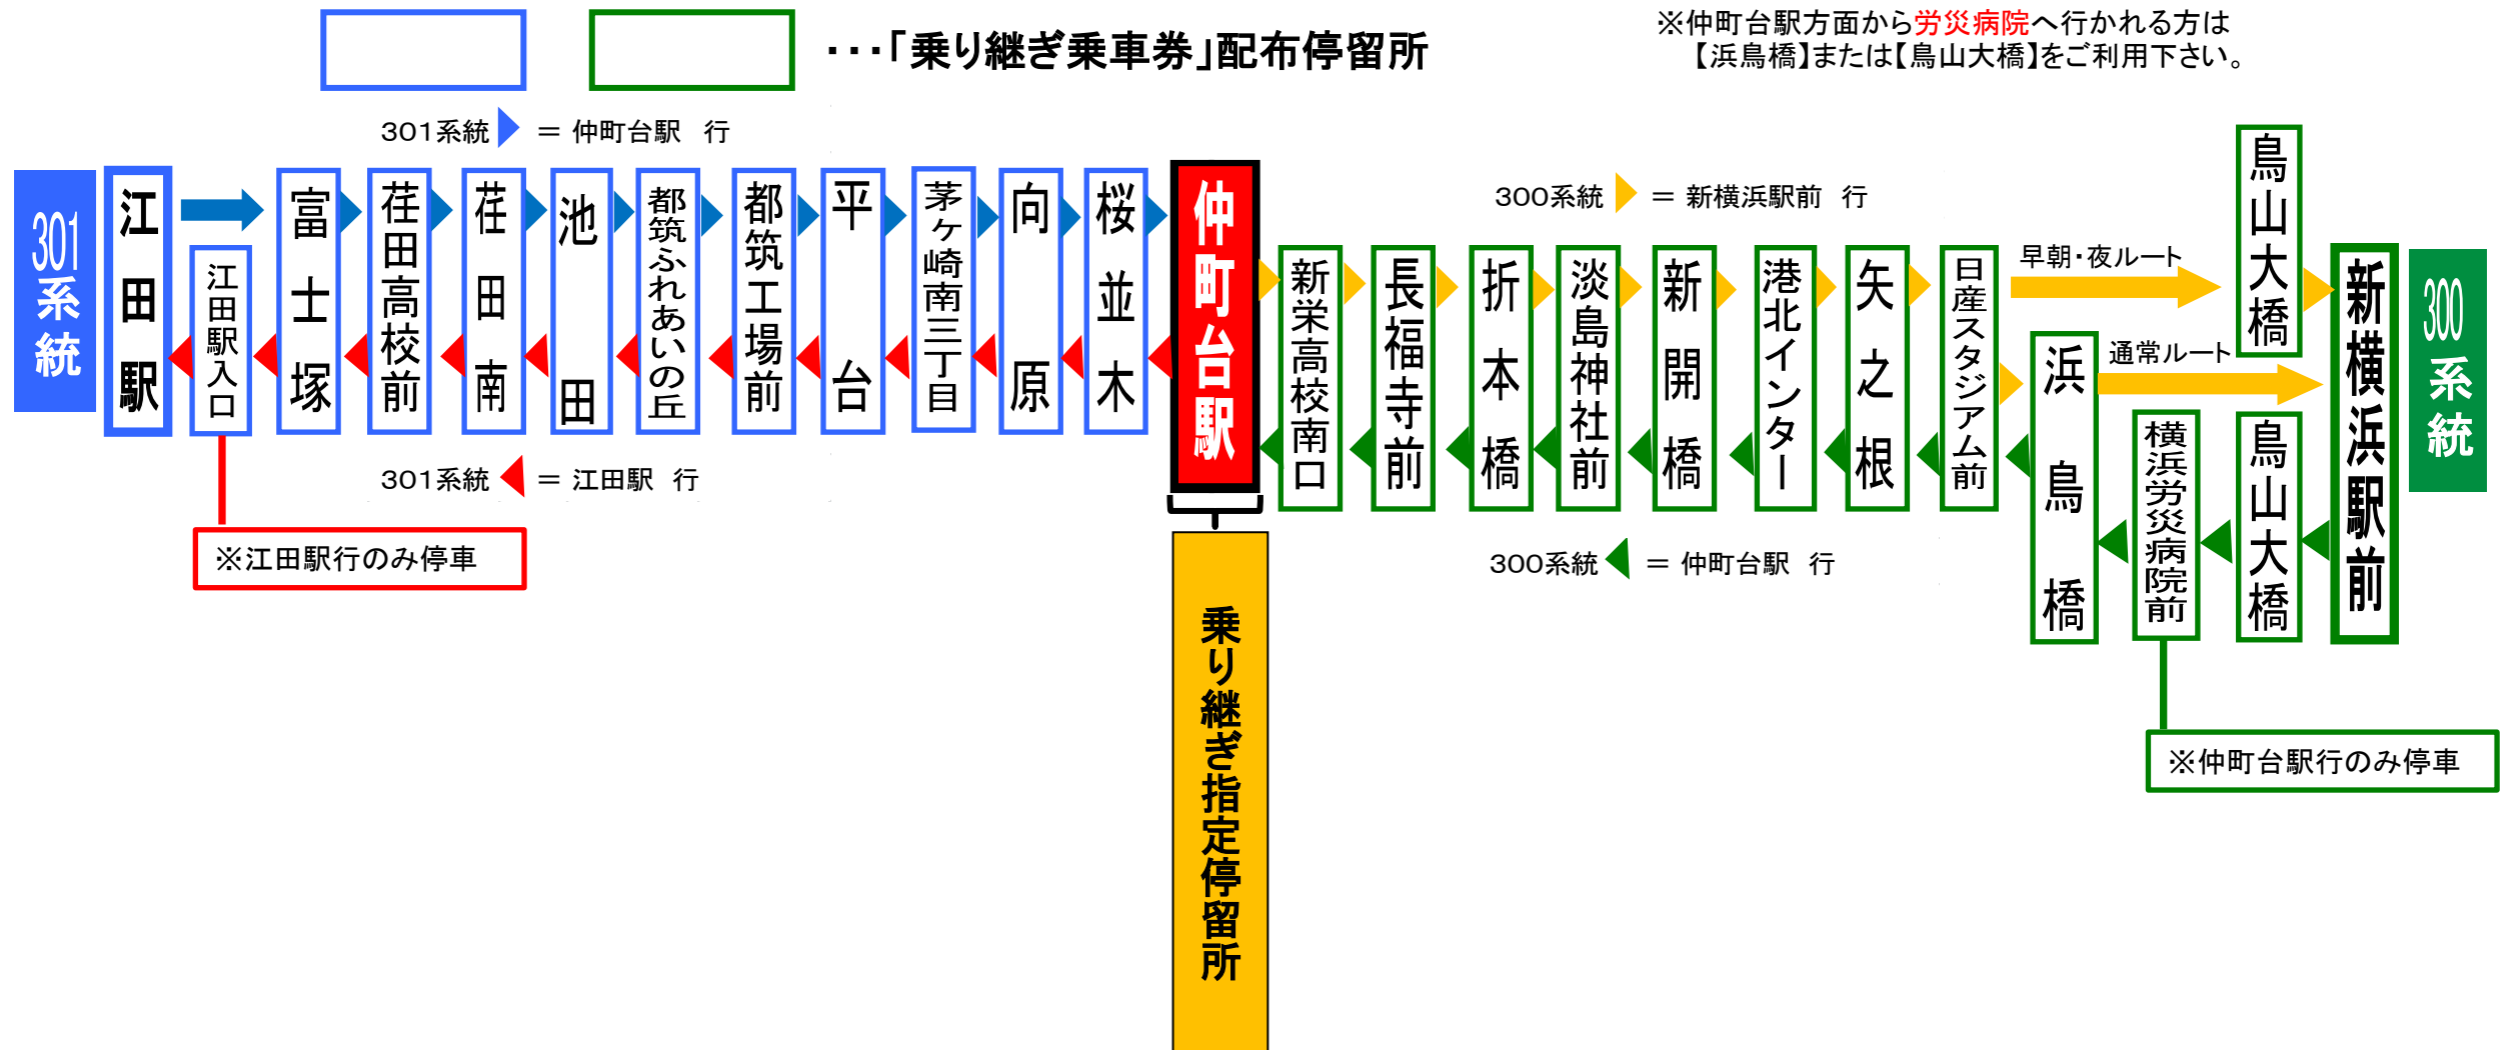

# 都筑ふれあいの丘・江田駅 ↔ 新横浜駅前

※仲町台駅方面から**労災病院**へ行かれる方は【浜鳥橋】または【鳥山大橋】をご利用下さい。