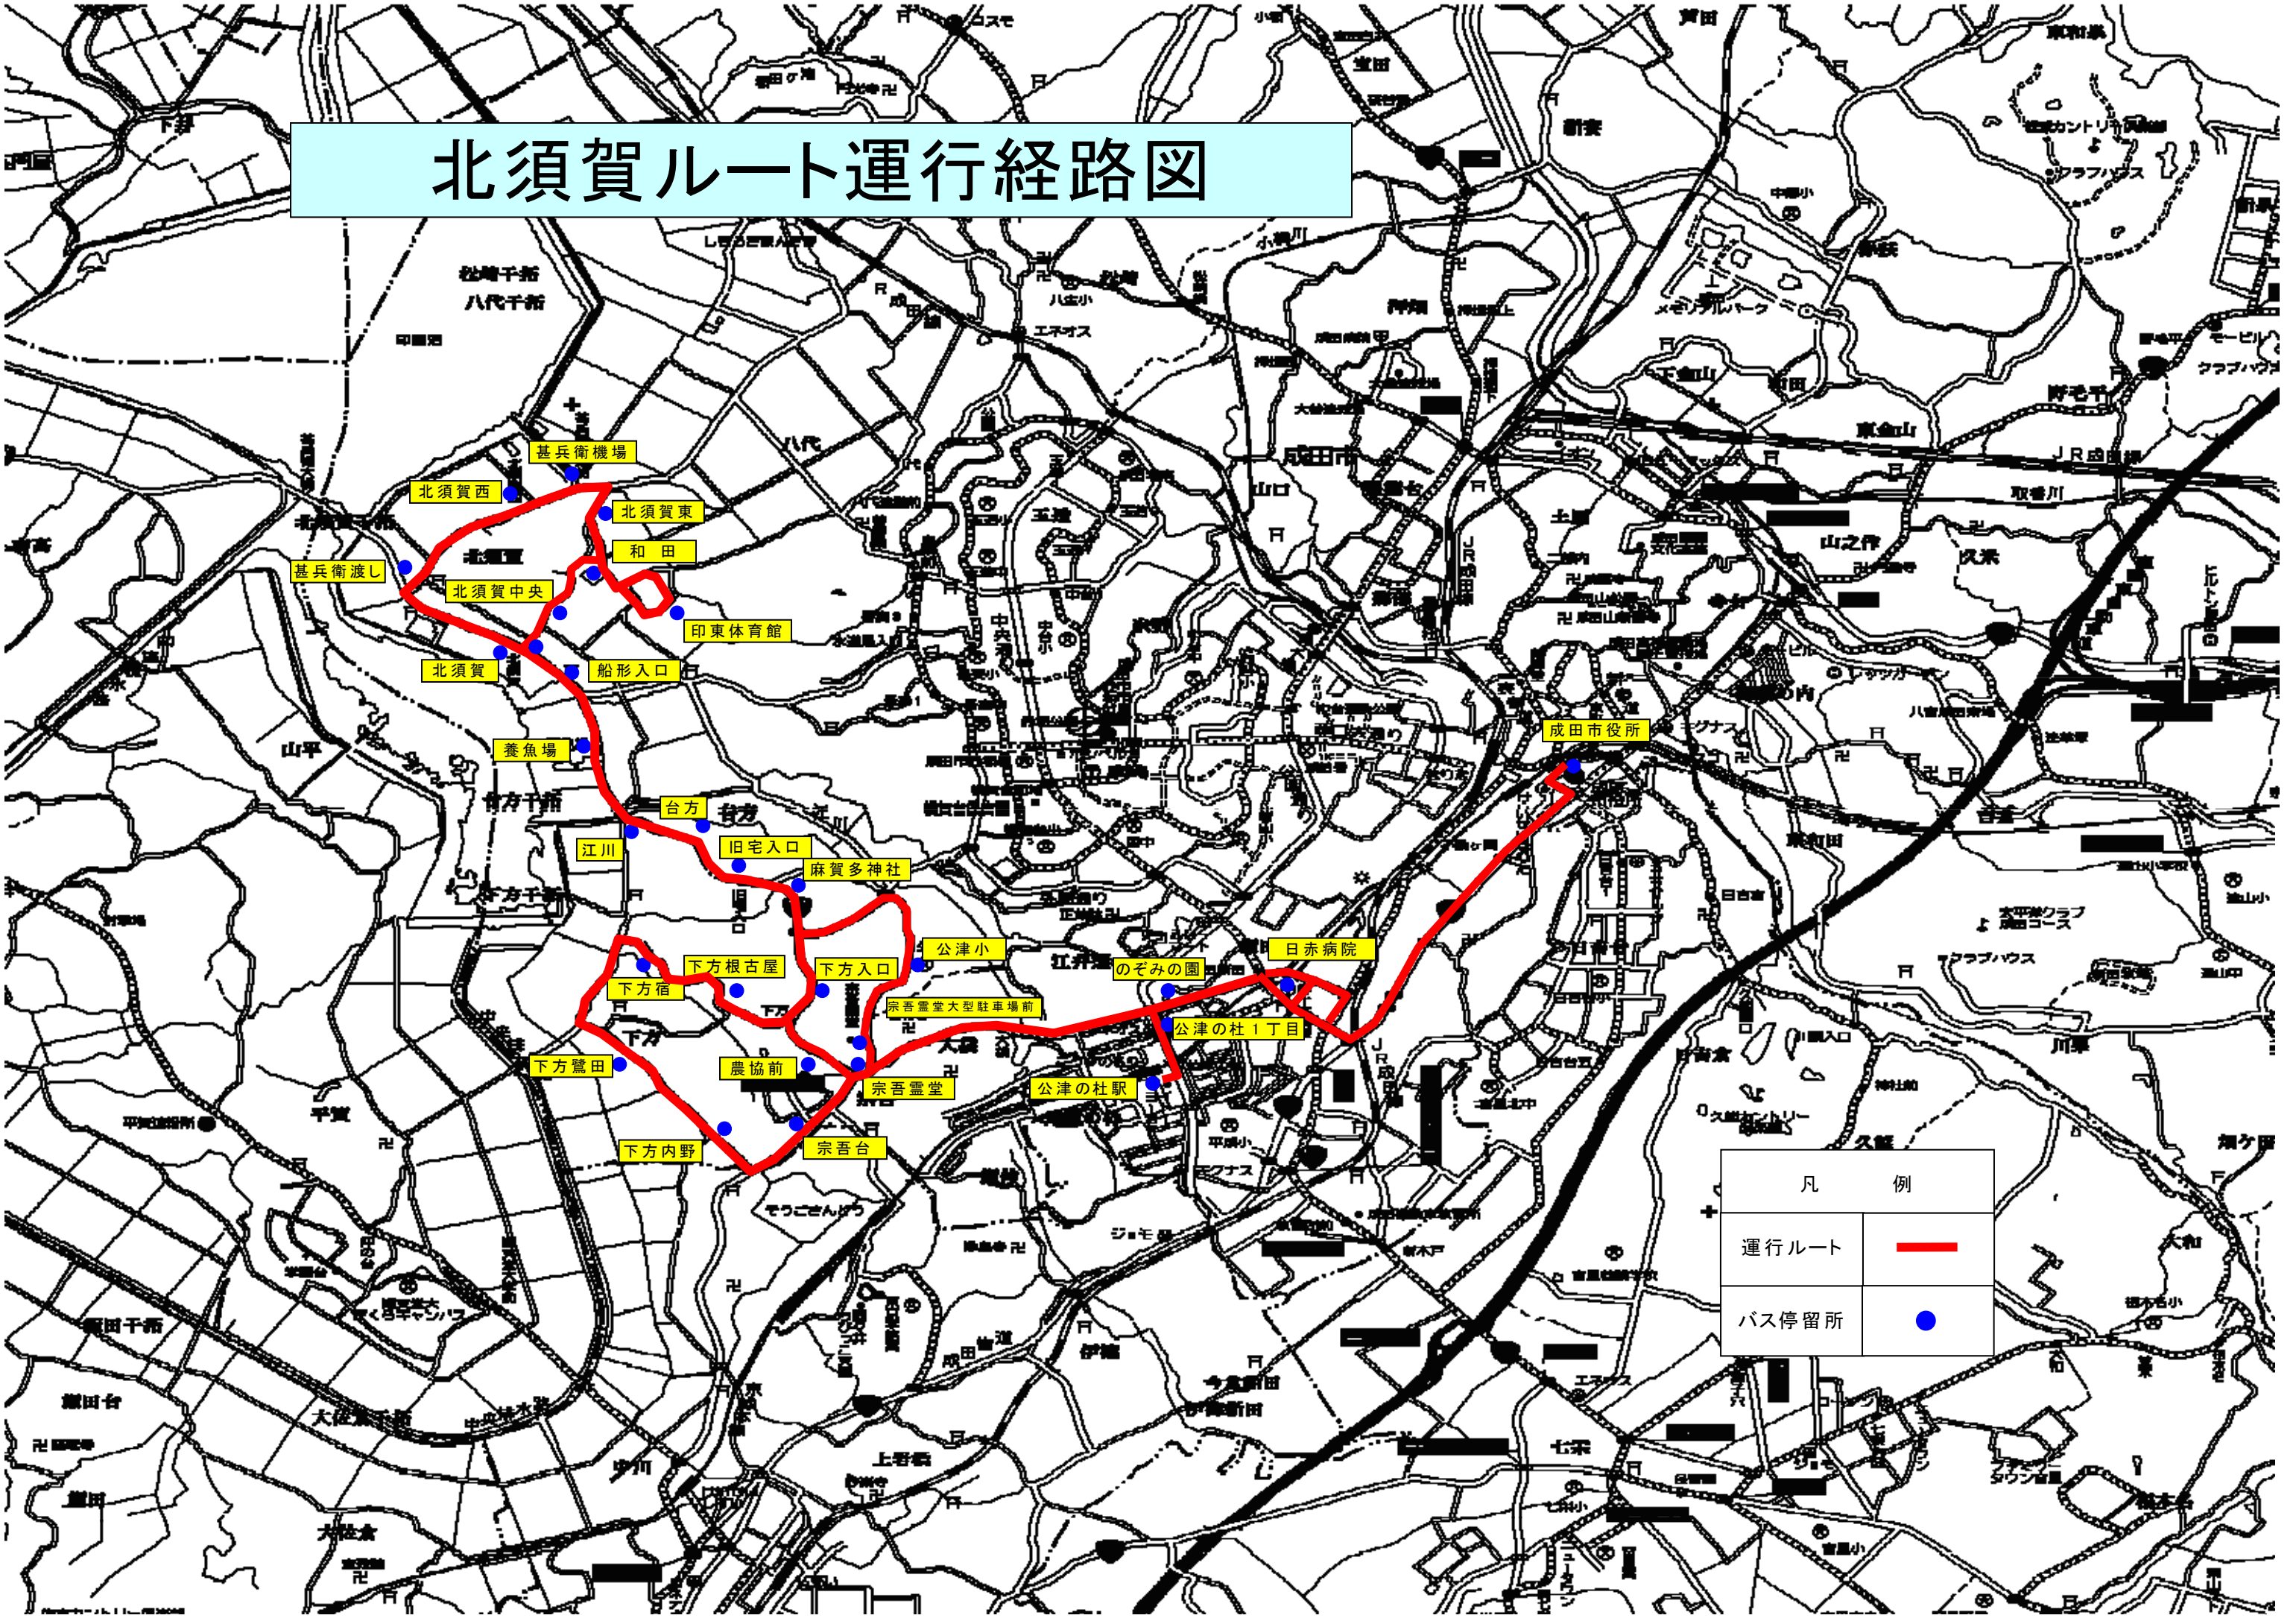

北須賀ルート運行経路図

凡	例
運行ルート	
バス停留所	

- 北須賀西
- 北須賀東
- 北須賀中央
- 北須賀
- 北須賀東
- 和田
- 印東体育館
- 船形入口
- 養魚場
- 台方
- 旧宅入口
- 麻賀多神社
- 公津小
- 日赤病院
- のぞみの園
- 公津の社1丁目
- 公津の社駅
- 宗吾霊堂
- 宗吾台
- 下方根古屋
- 下方入口
- 下方宿
- 下方鷺田
- 農協前
- 下方内野
- 江川
- 養魚場
- 台方
- 旧宅入口
- 麻賀多神社
- 公津小
- 日赤病院
- のぞみの園
- 公津の社1丁目
- 公津の社駅
- 宗吾霊堂
- 宗吾台
- 下方根古屋
- 下方入口
- 下方宿
- 下方鷺田
- 農協前
- 下方内野