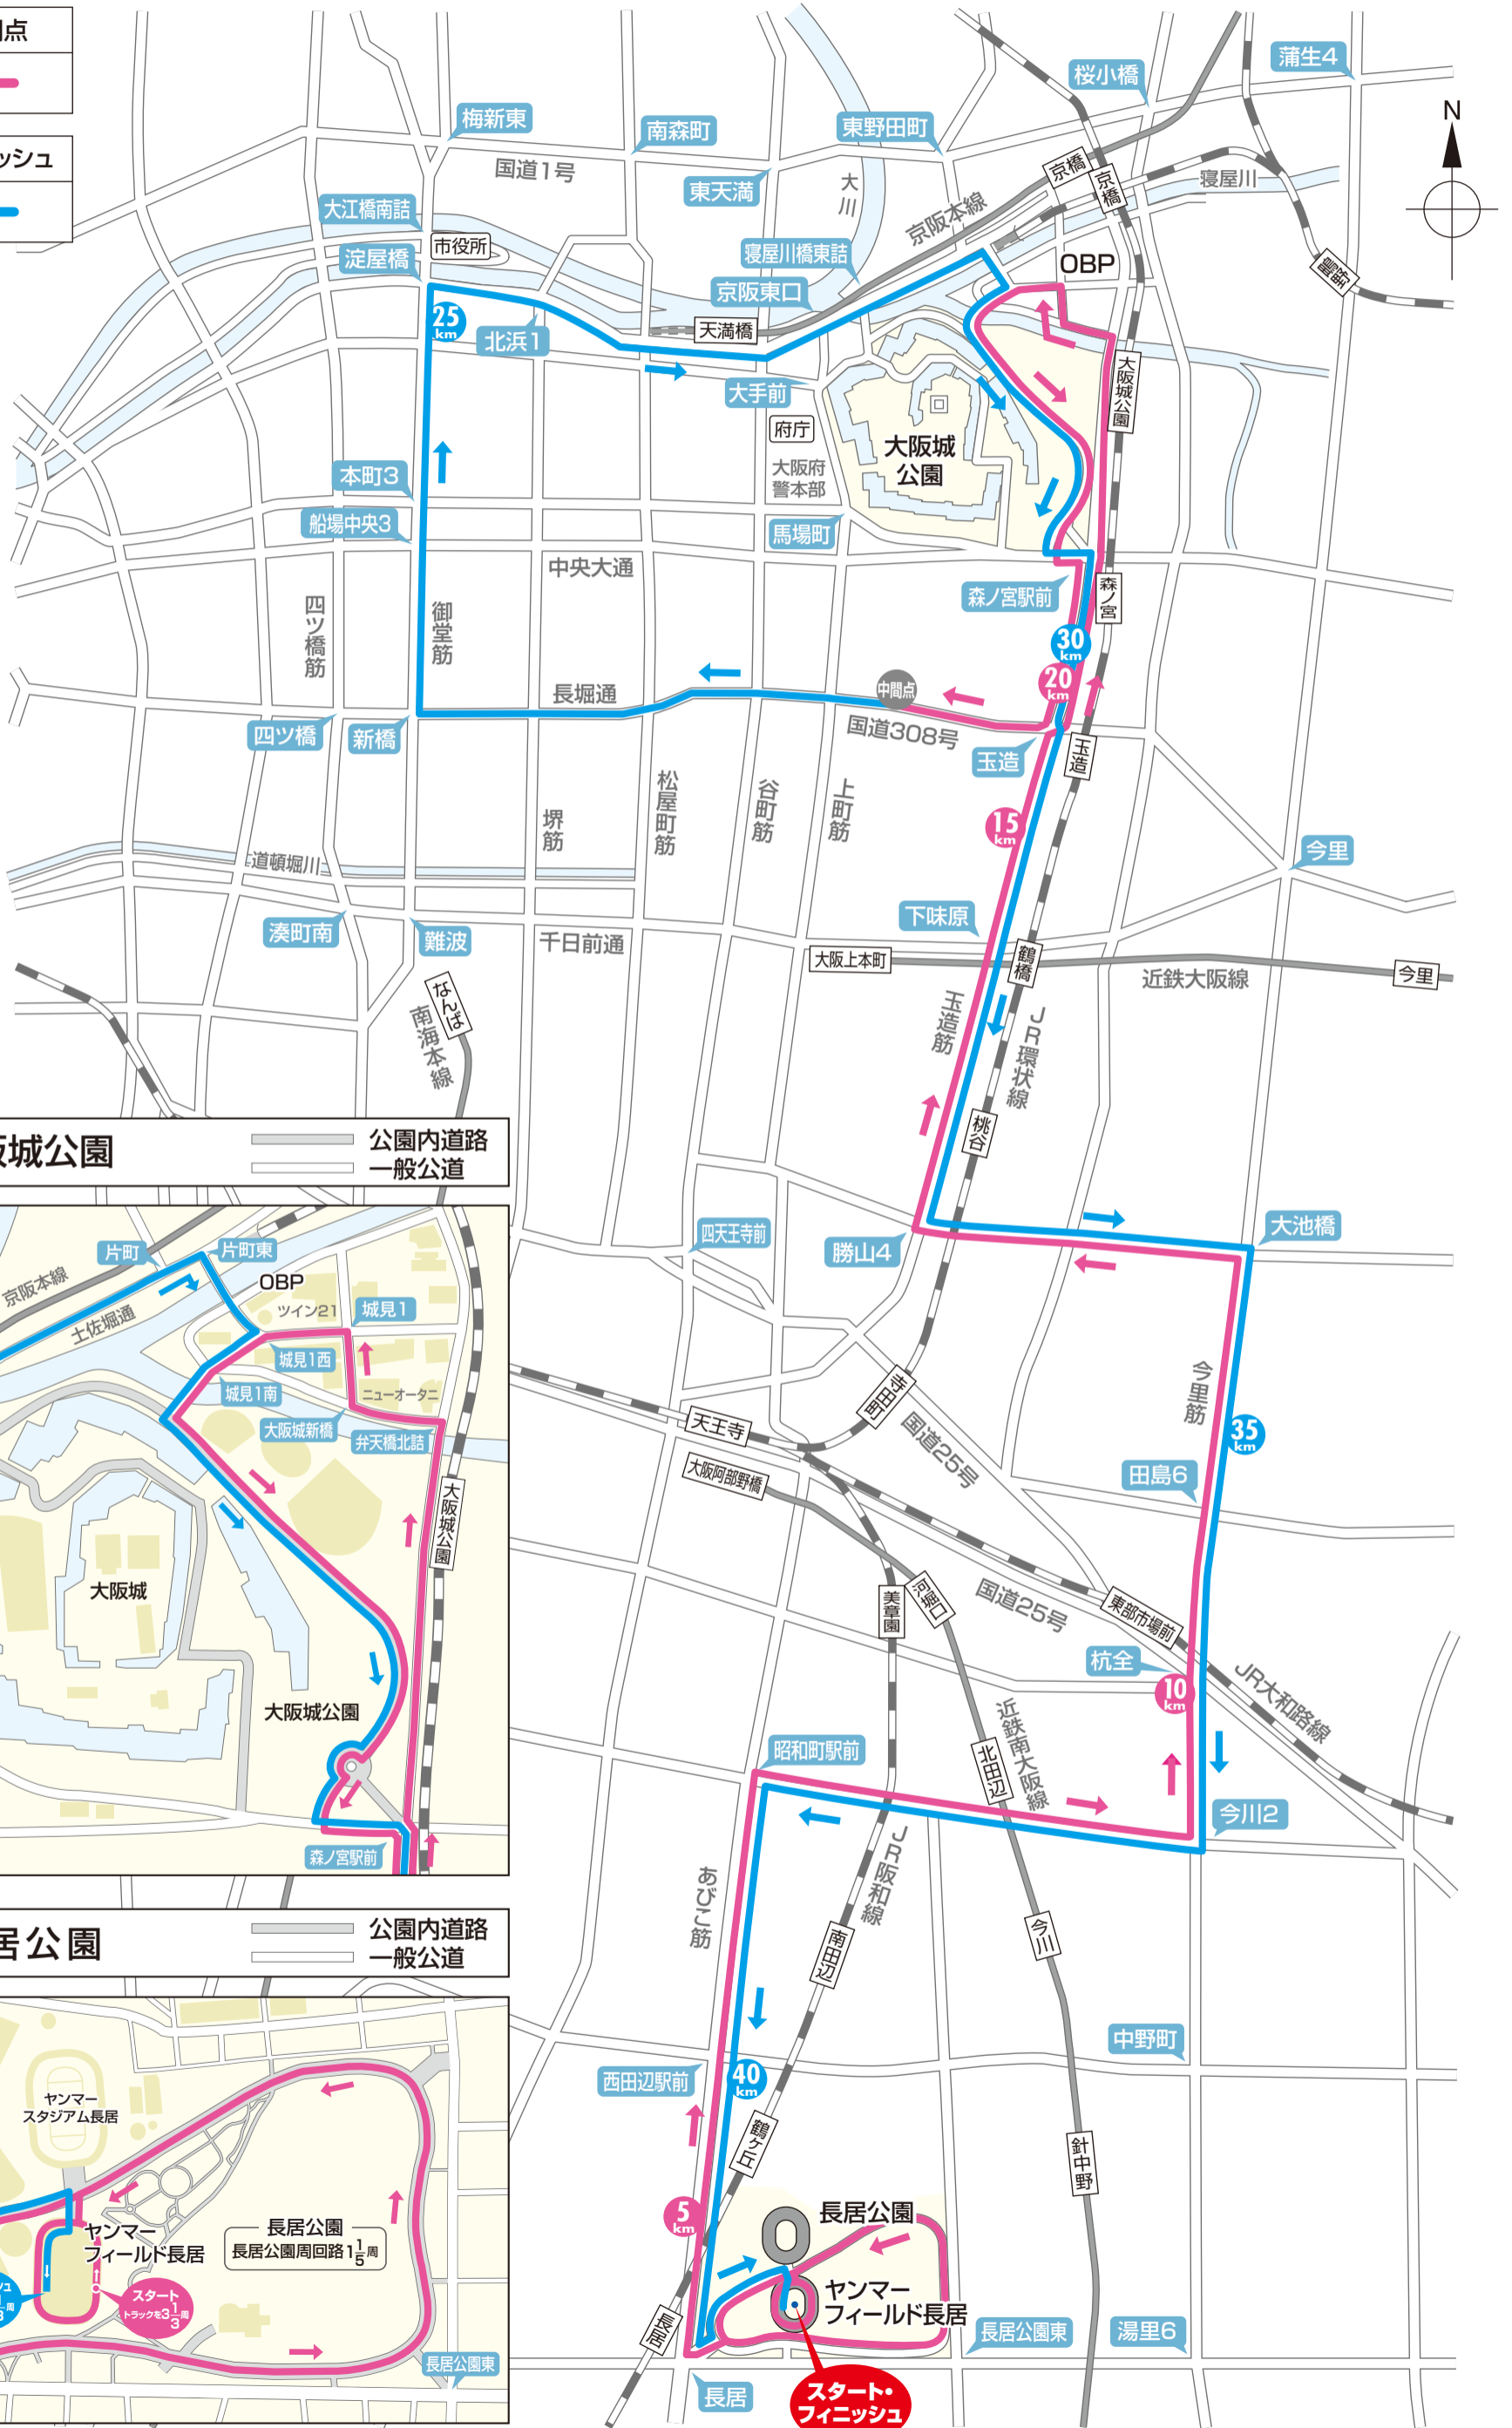

大阪国際女子マラソン コース

スタート
フィニッシュ

ヤンマーフィールド長居

大阪城公園 公園内道路 一般公道

長居公園 公園内道路 一般公道