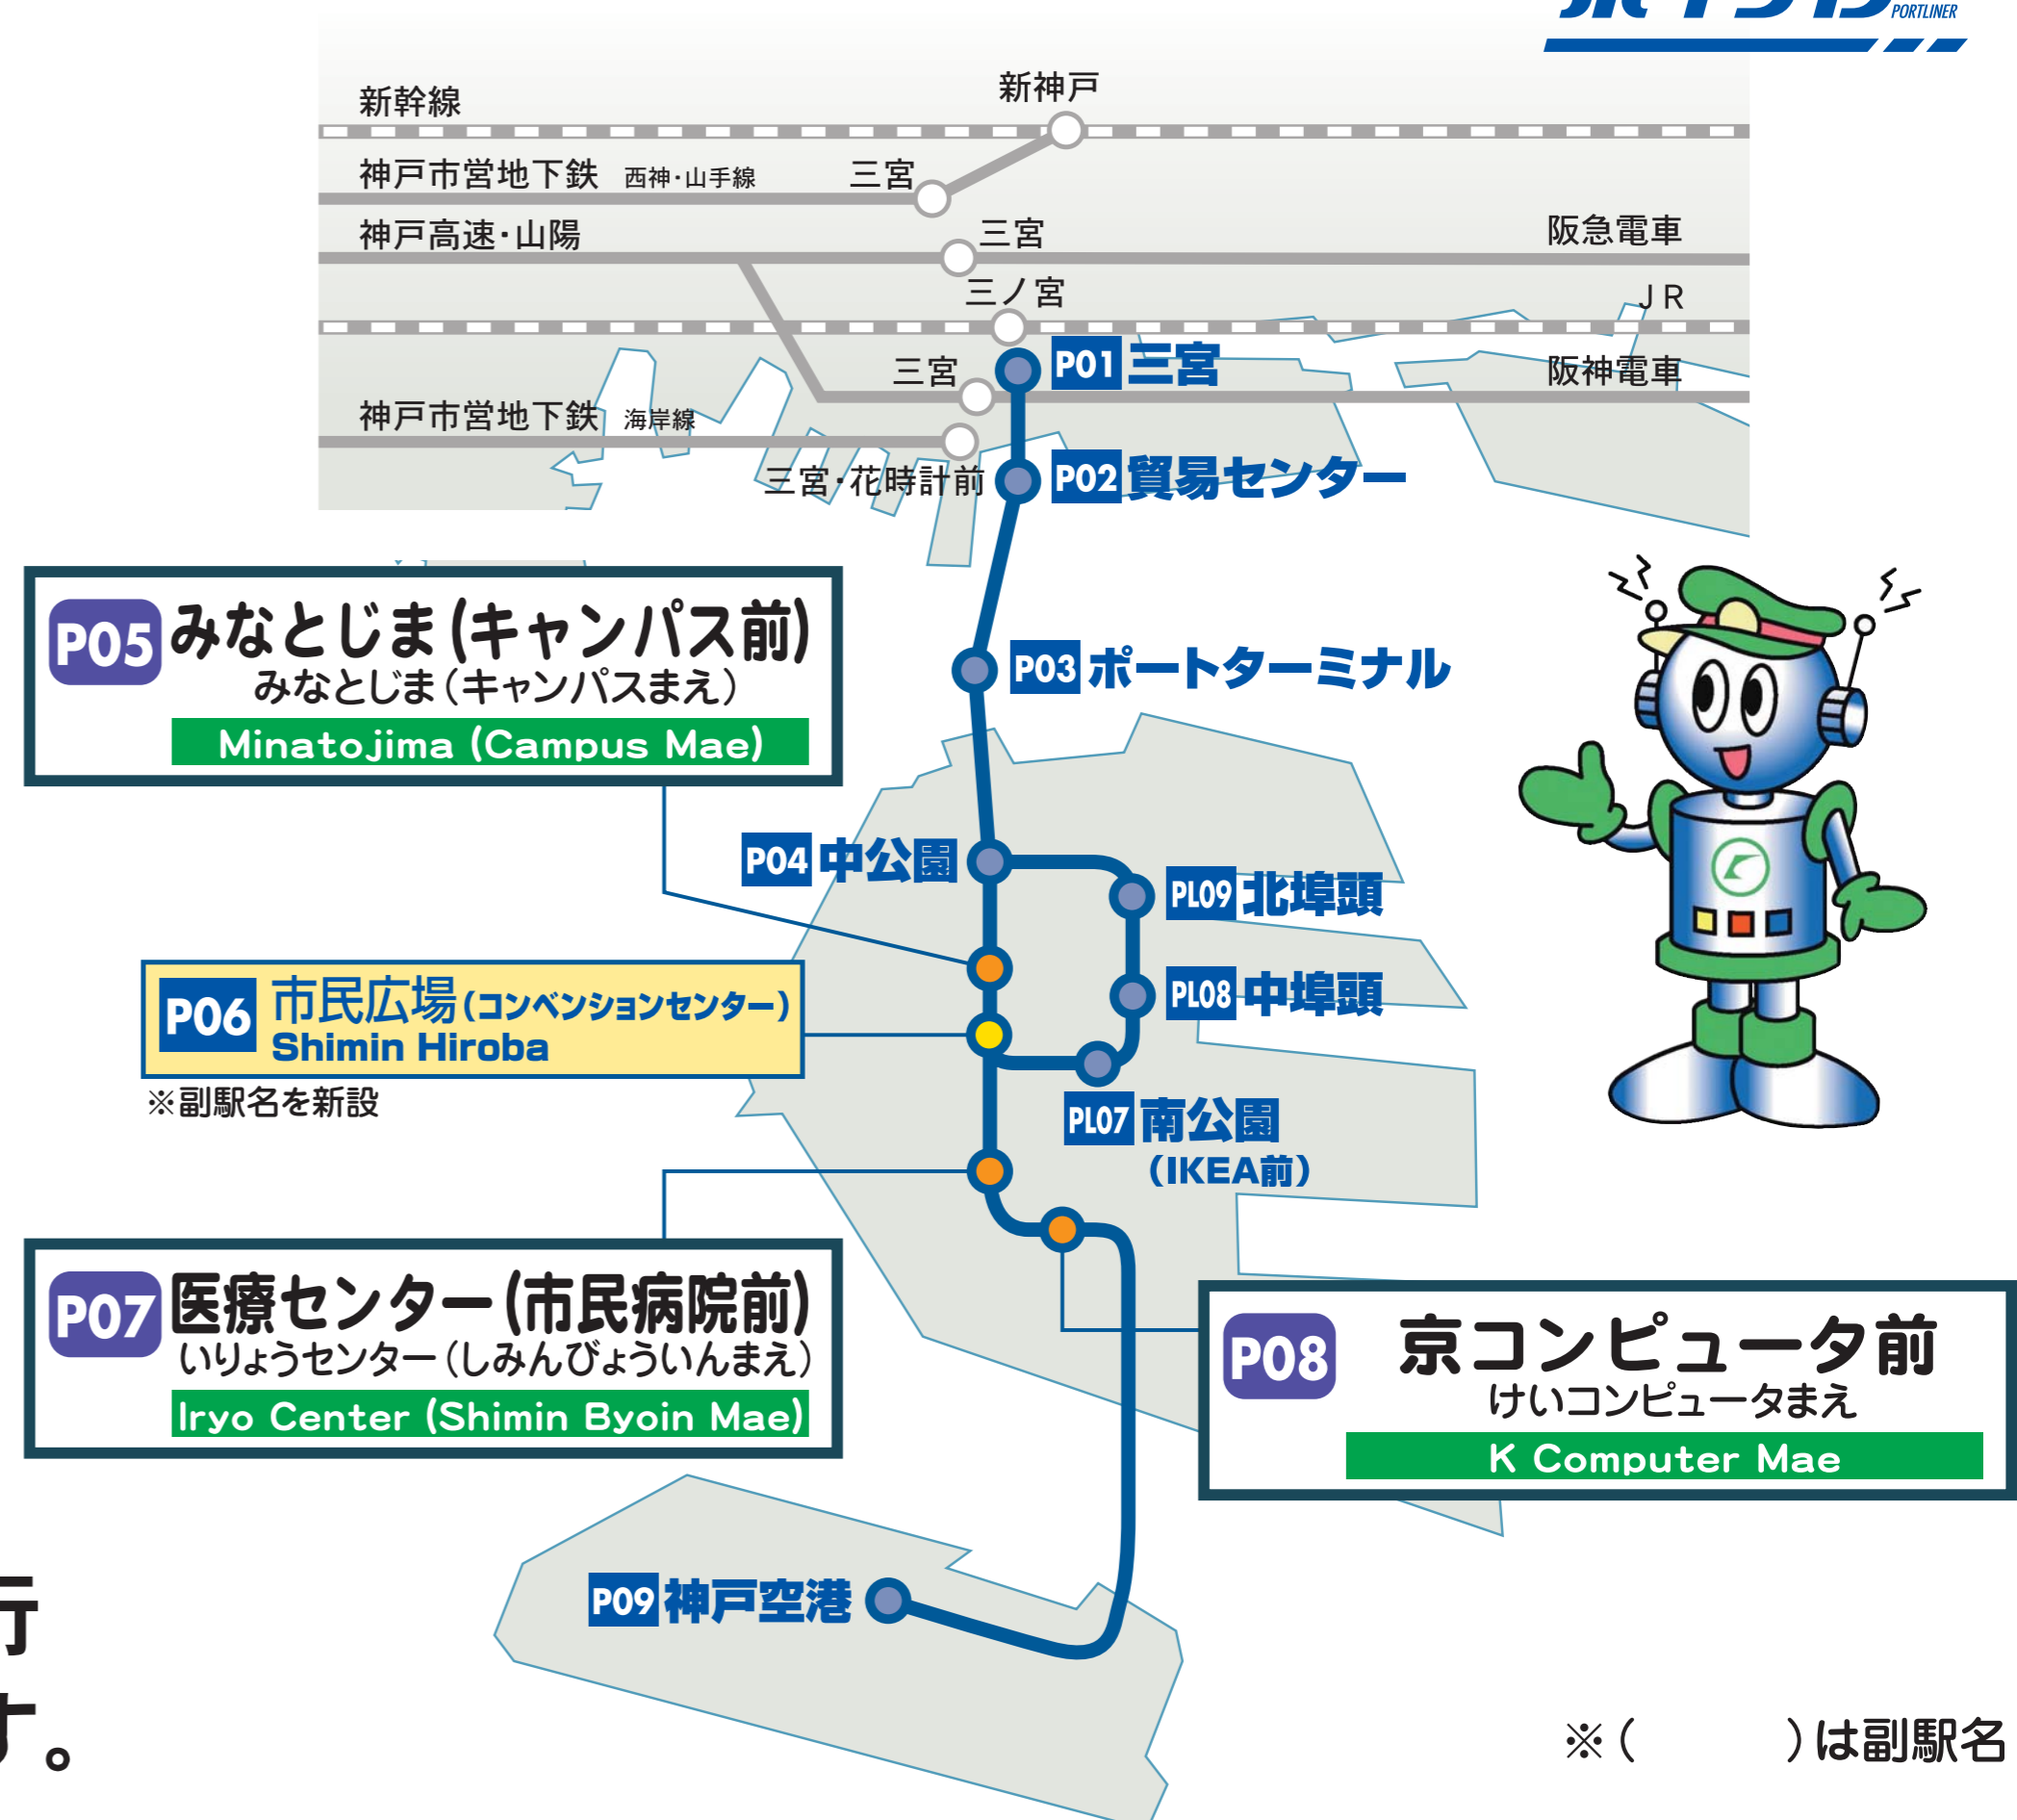

# 7月1日(金)より駅名が変わります

いつもポートライナーをご利用いただきましてありがとうございます。

ポートライナーでは、中央市民病院の移転などに合わせまして、平成23年7月1日(金)より、ポートアイランド線の駅名を変更いたします。

現 行	変 更 後
市民病院前駅	みなとじま駅
先端医療センター前駅	医療センター駅
ポートアイランド南駅	京コンピュータ前駅

※お手持ちの定期券は、駅名変更後も現行の駅名表示のまままでご使用いただけます。

※ ( ) は副駅名