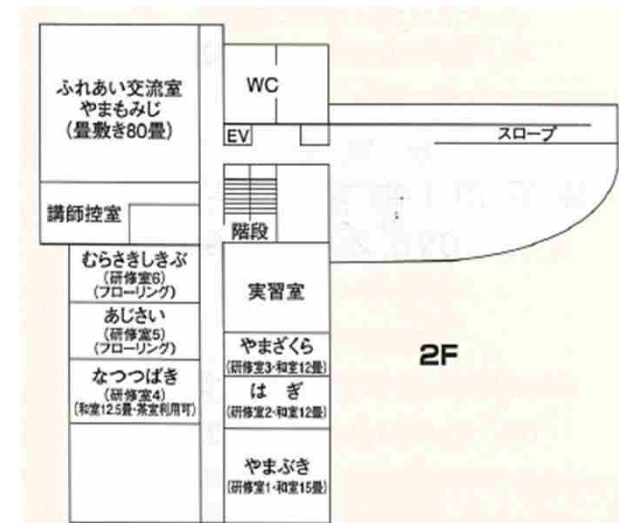

## (1) 所在地

金沢市東長江町辺 2 番地 1

## (4) 主な施設内容

1 階：談話ロビー、食堂、厨房、健康温浴施設  
事務室、軽運動室 1・2、工房 等

2 階：市民ふれあい交流室、和室研修室、研修室 等

# 卯辰山公園健康交流センター千寿閣の施設概要

## 館内配置図