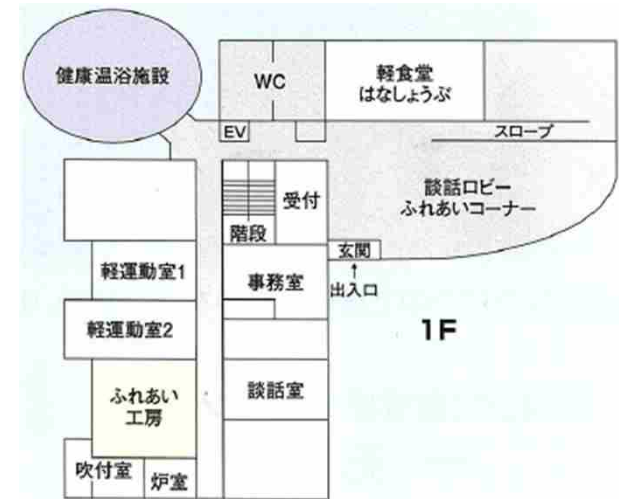

## (4) 主な施設内容

1 階：談話ロビー、食堂、厨房、健康温浴施設  
事務室、軽運動室 1・2、工房 等

2 階：市民ふれあい交流室、和室研修室、研修室 等

# 卯辰山公園健康交流センター千寿閣の施設概要

## 公園平面図

## 館内配置図