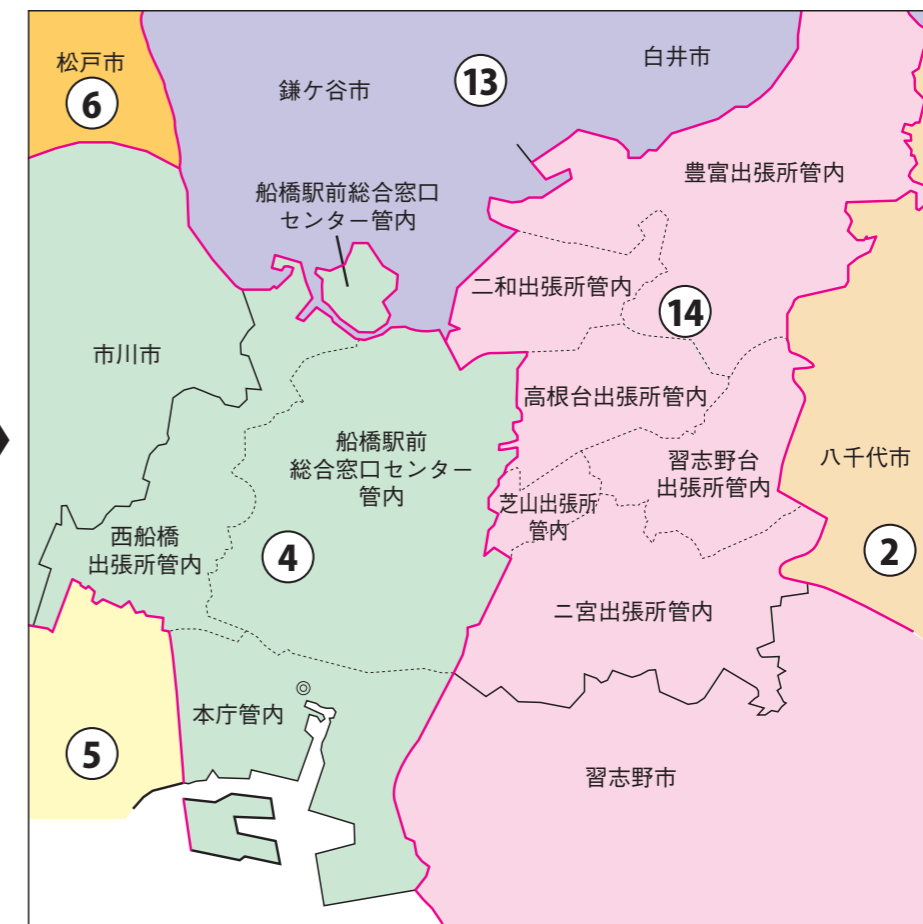

衆議院議員選挙の小選挙区が改定されました。
次の衆議院議員総選挙からは、新しい選挙区で選挙が行われます。

[改定前]

[改定後]

◎:市役所
丸数字は選挙区番号

◎:市役所
丸数字は選挙区番号

お問い合わせは

- 総務省選挙部
- 都道府県選挙管理委員会
- 市区町村選挙管理委員会

船橋市

第4区の区域

本庁管内

船橋市西船橋出張所管内

船橋市船橋駅前総合窓口センター管内

第14区の区域

船橋市二宮出張所管内

船橋市芝山出張所管内

船橋市高根台出張所管内

船橋市習志野台出張所管内

船橋市豊富出張所管内

船橋市二和出張所管内