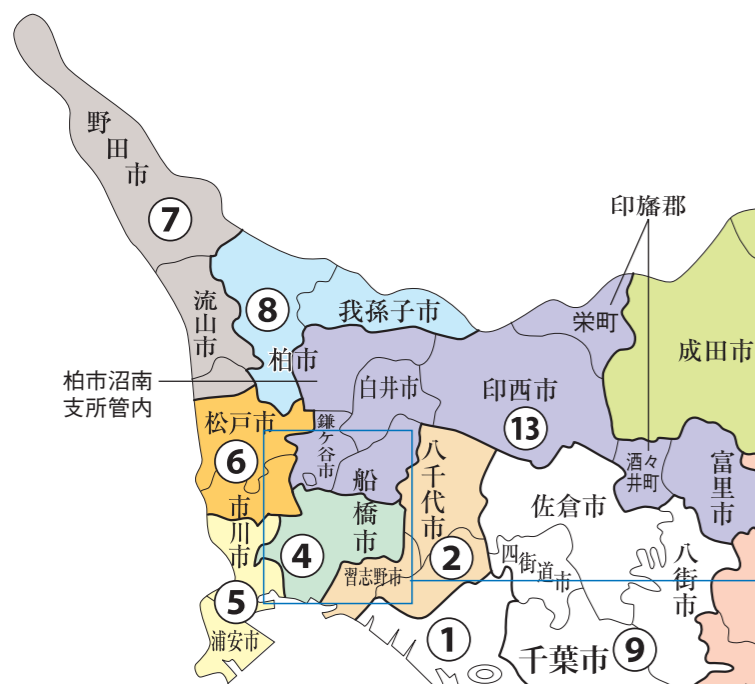

衆議院議員選挙の小選挙区が改定されました。
次の衆議院議員総選挙からは、新しい選挙区で選挙が行われます。

[改定前]

[改定後]

◎:市役所
丸数字は選挙区番号

◎:市役所
丸数字は選挙区番号

お問い合わせは

- 総務省選挙部
- 都道府県選挙管理委員会
- 市区町村選挙管理委員会

船橋市

第4区の区域

本庁管内

船橋市西船橋出張所管内

船橋市船橋駅前総合窓口センター管内

第14区の区域

船橋市二宮出張所管内

船橋市芝山出張所管内

船橋市高根台出張所管内

船橋市習志野台出張所管内

船橋市豊富出張所管内

船橋市二和出張所管内