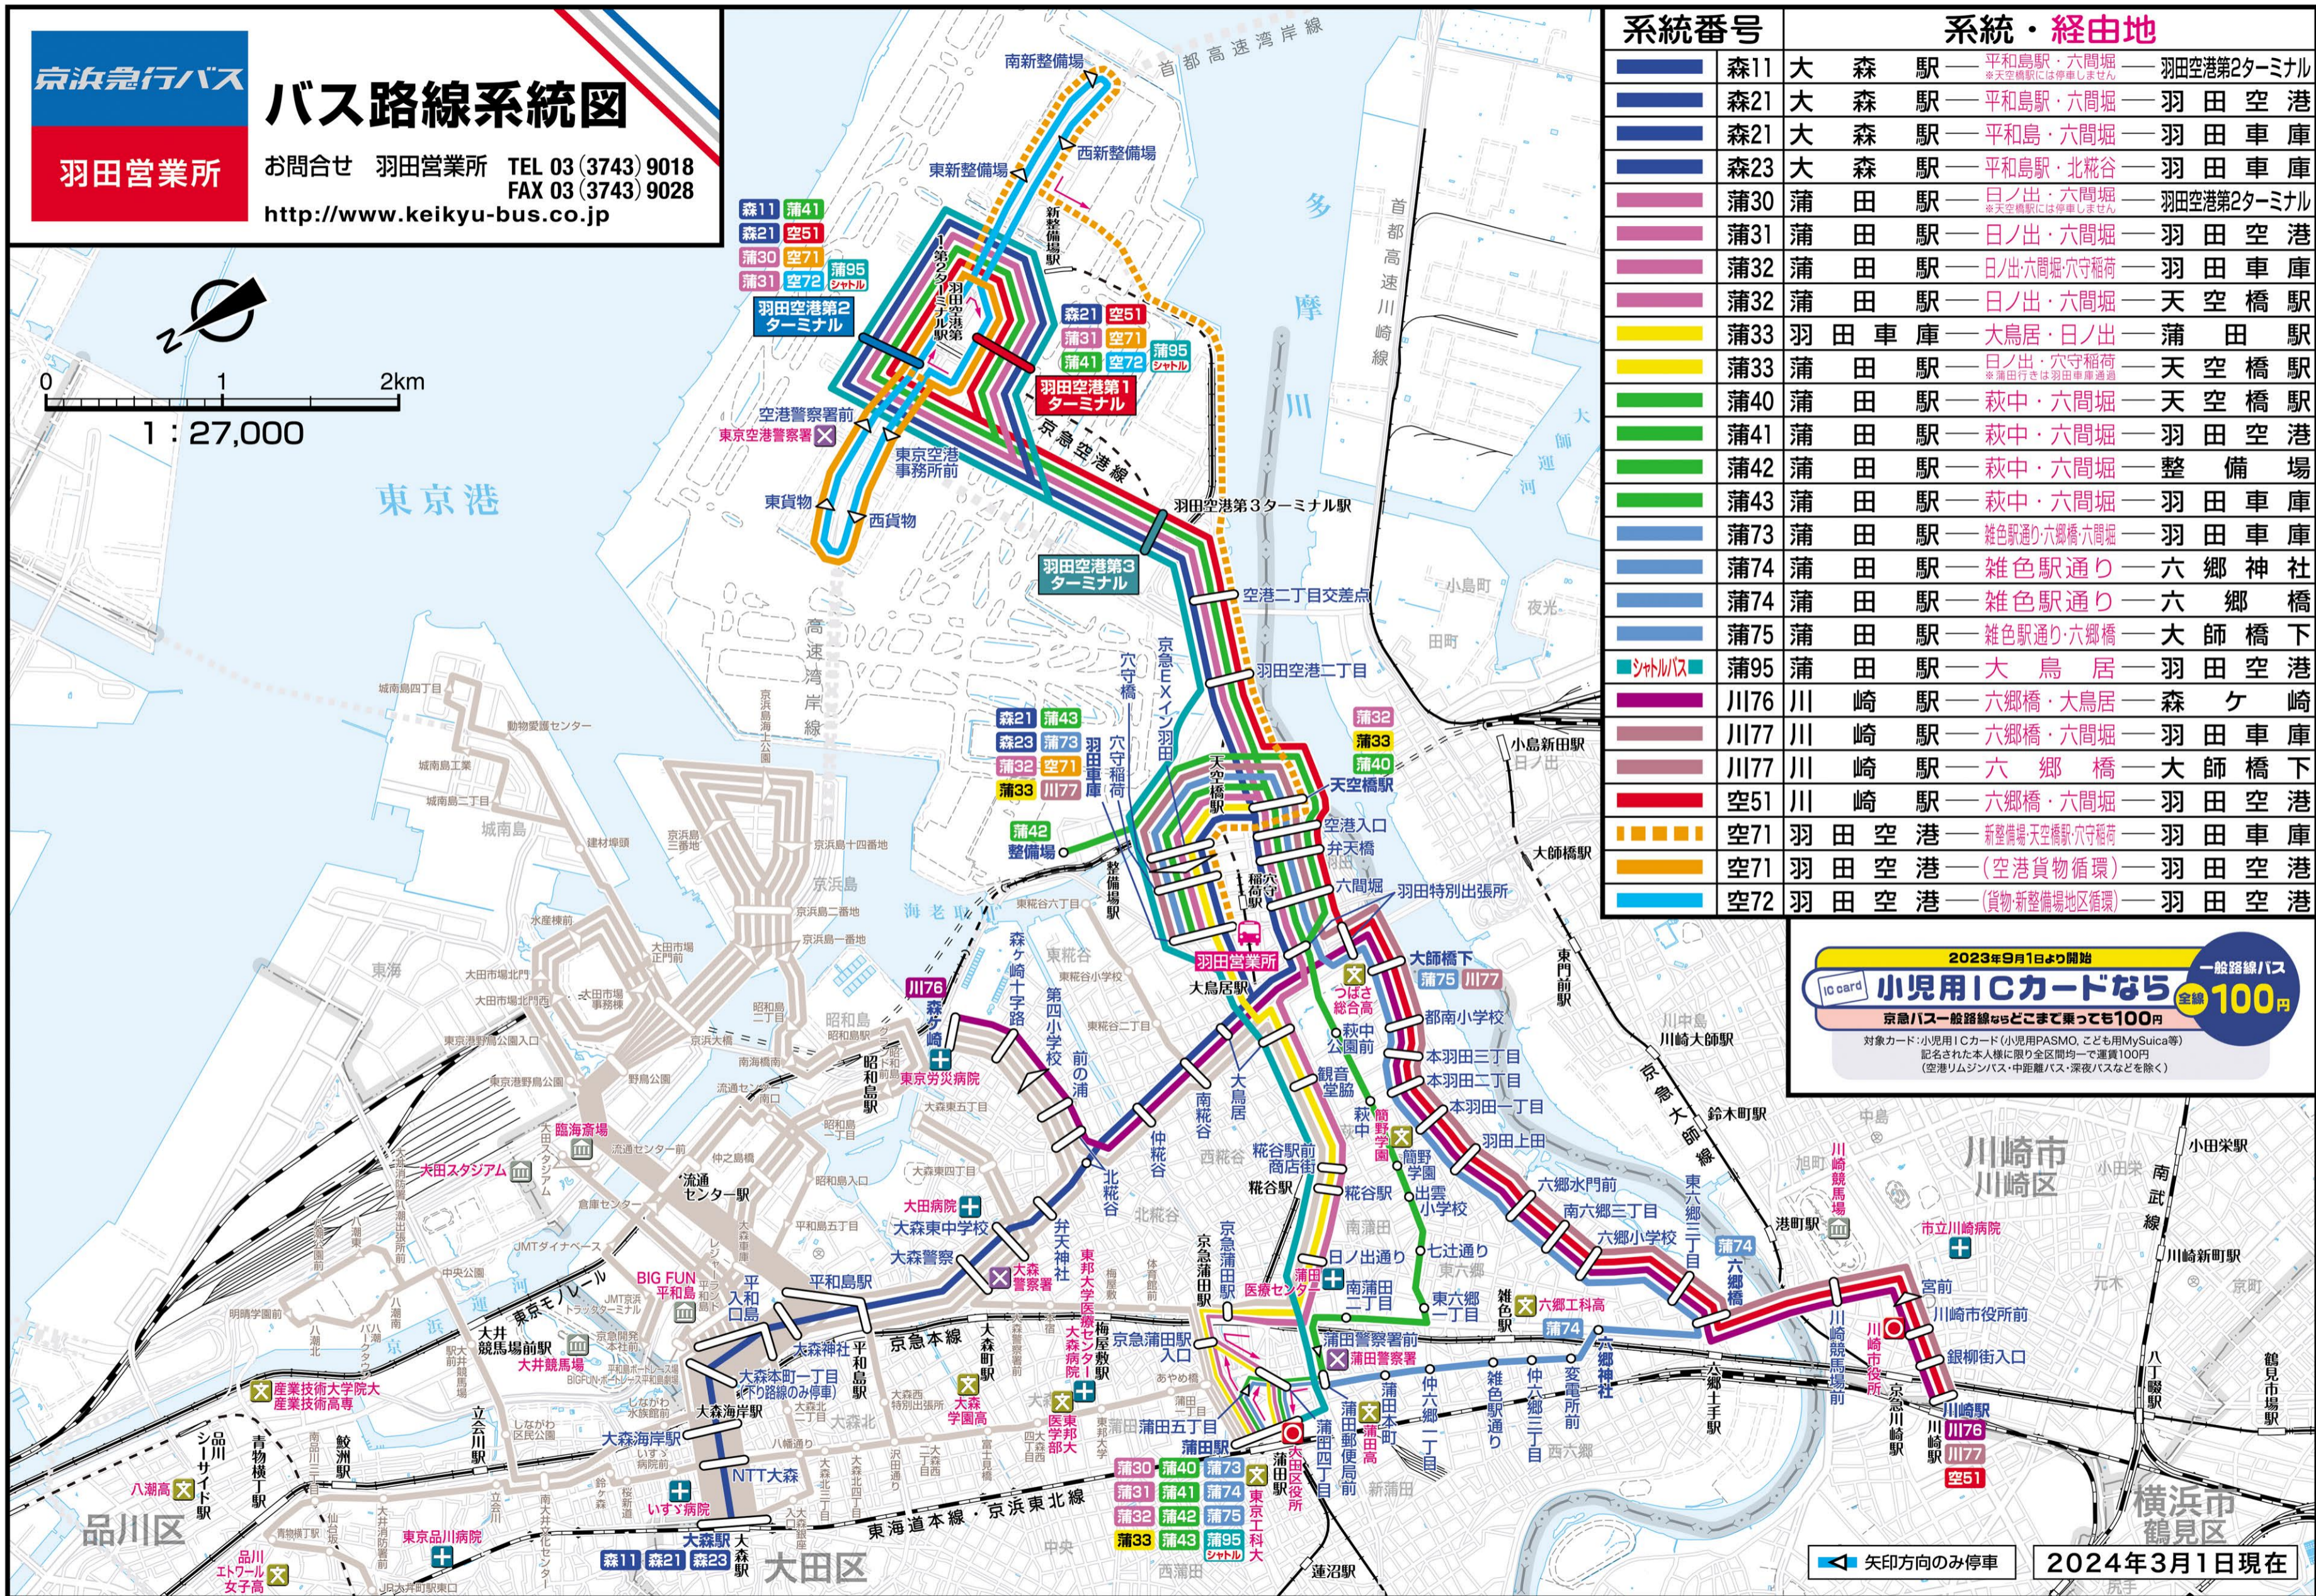

京浜急行バス

バス路線系統図

羽田営業所

お問合せ 羽田営業所 TEL 03 (3743) 9018
FAX 03 (3743) 9028
<http://www.keikyu-bus.co.jp>

系統番号	系統・経由地
森11	大森 大森 駅 — 平和島 平和島 駅 — 六間堀 六間堀 駅 — 羽田空港第2ターミナル
森21	大森 大森 駅 — 平和島 平和島 駅 — 六間堀 六間堀 駅 — 羽田 羽田 空港
森21	大森 大森 駅 — 平和島 平和島 駅 — 六間堀 六間堀 駅 — 羽田 羽田 車庫
森23	大森 大森 駅 — 平和島 平和島 駅 — 北糀谷 北糀谷 駅 — 羽田 羽田 車庫
蒲30	蒲田 蒲田 駅 — 日ノ出 日ノ出 駅 — 六間堀 六間堀 駅 — 羽田空港第2ターミナル
蒲31	蒲田 蒲田 駅 — 日ノ出 日ノ出 駅 — 六間堀 六間堀 駅 — 羽田 羽田 空港
蒲32	蒲田 蒲田 駅 — 日ノ出 日ノ出 駅 — 六間堀 六間堀 駅 — 羽田 羽田 車庫
蒲32	蒲田 蒲田 駅 — 日ノ出 日ノ出 駅 — 六間堀 六間堀 駅 — 天空橋 天空橋 駅
蒲33	羽田車庫 羽田車庫 駅 — 大鳥居 大鳥居 駅 — 日ノ出 日ノ出 駅 — 蒲田 蒲田 駅
蒲33	蒲田 蒲田 駅 — 日ノ出 日ノ出 駅 — 穴守稲荷 穴守稲荷 駅 — 天空橋 天空橋 駅
蒲40	蒲田 蒲田 駅 — 萩中 萩中 駅 — 六間堀 六間堀 駅 — 天空橋 天空橋 駅
蒲41	蒲田 蒲田 駅 — 萩中 萩中 駅 — 六間堀 六間堀 駅 — 羽田 羽田 空港
蒲42	蒲田 蒲田 駅 — 萩中 萩中 駅 — 六間堀 六間堀 駅 — 整備場 整備場 駅
蒲43	蒲田 蒲田 駅 — 萩中 萩中 駅 — 六間堀 六間堀 駅 — 羽田 羽田 車庫
蒲73	蒲田 蒲田 駅 — 雑色 雑色 駅 — 六郷橋 六郷橋 駅 — 羽田 羽田 車庫
蒲74	蒲田 蒲田 駅 — 雑色 雑色 駅 — 六郷橋 六郷橋 駅 — 六郷神社 六郷神社 駅
蒲74	蒲田 蒲田 駅 — 雑色 雑色 駅 — 六郷橋 六郷橋 駅 — 六郷橋 六郷橋 駅
蒲75	蒲田 蒲田 駅 — 雑色 雑色 駅 — 六郷橋 六郷橋 駅 — 大師橋下 大師橋下 駅
シヤトルバス	蒲田 蒲田 駅 — 大鳥居 大鳥居 駅 — 羽田 羽田 空港
川76	川崎 川崎 駅 — 六郷橋 六郷橋 駅 — 大鳥居 大鳥居 駅 — 森ヶ崎 森ヶ崎 駅
川77	川崎 川崎 駅 — 六郷橋 六郷橋 駅 — 六間堀 六間堀 駅 — 羽田 羽田 車庫
川77	川崎 川崎 駅 — 六郷橋 六郷橋 駅 — 六郷橋 六郷橋 駅 — 大師橋下 大師橋下 駅
空51	川崎 川崎 駅 — 六郷橋 六郷橋 駅 — 六間堀 六間堀 駅 — 羽田 羽田 空港
空71	羽田 羽田 空港 — 新整備場 新整備場 駅 — 天空橋 天空橋 駅 — 穴守稲荷 穴守稲荷 駅 — 羽田 羽田 車庫
空71	羽田 羽田 空港 — (空港貨物循環) (空港貨物循環) — 羽田 羽田 空港
空72	羽田 羽田 空港 — (貨物新整備場地区循環) (貨物新整備場地区循環) — 羽田 羽田 空港

2023年9月1日より開始

IC card 小児用ICカードなら 一般路線バス 全額100円

京急バス一般路線などご乗っても100円

対象カード：小児用ICカード(小児用PASMO、こども用MySuica等)
記名された本人様に限り全区間均一で運賃100円
(空港リムジンバス・中距離バス・深夜バスなどを除く)

矢印方向のみ停車

2024年3月1日現在