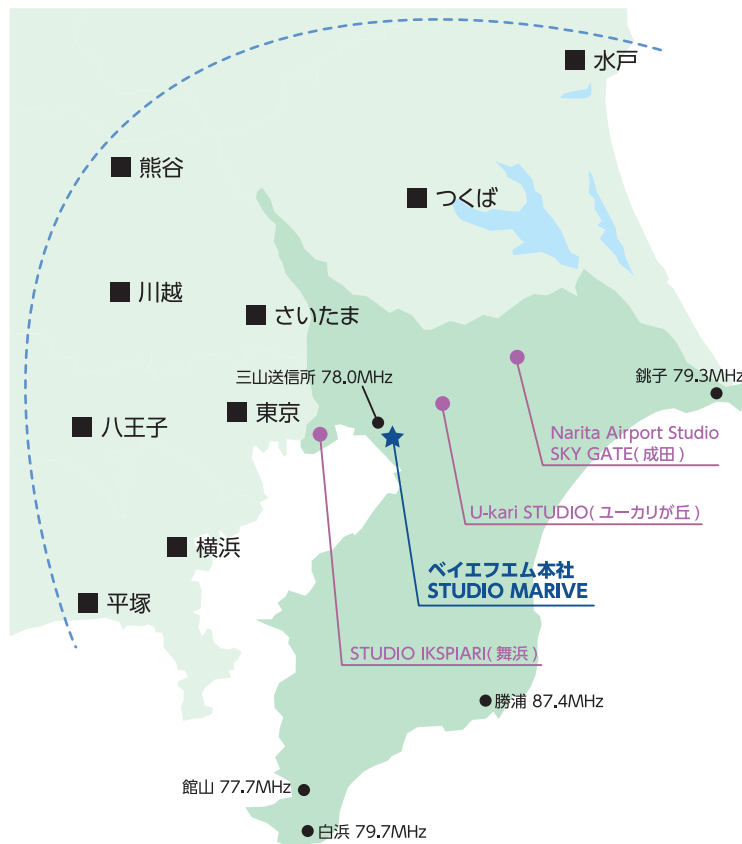

1989年10月1日に開局したベイエフエムは、千葉県を中心に1都6県にわたる関東エリアの「3273万人」に向けて、音楽・エンターテイメント・情報などを発信している FM ラジオ局です。千葉エリアで No.1の聴取率をはじめ、地域密着イベントや20万人規模のフリーマーケット、様々な事業展開、SNS等コミュニケーションツールを使ったリスナーへの情報拡散など、放送以外の展開も含めて、効率良くリーチできるメディアとして、皆様のお役に立ちたいと考えております。

サーフィン&スケートボードをサポート!

bayfmでは、様々なスポーツを放送で取り上げ、応援していますが、現在、日本サーフィン連盟とオフィシャルスポンサー契約を行い、サーフィン日本代表「NAMINORI JAPAN」をサポートしています。また、「日本ローラースポーツ連盟」のオフィシャルスポンサーとしても、スケートボードの競技発展や普及のサポートをしています。

NAMINORI JAPAN

bayfm78

カバーエリアの 3273 万人へ毎日発信!

単位：千人・千台

		0~9歳	10~19歳	20~29歳	30~39歳	40~49歳	50~59歳	60~69歳	70~79歳	80歳以上	人口合計	カバー率	エリア内人口			車保有台数	運転免許者数	
千葉県	合計	510	565	654	790	1,010	750	882	705	417	6,283	100%	6,283	合計	千葉県	3,645	4,009	千葉県
	男	262	290	341	410	525	386	433	333	158	3,138	100%	3,138	男		3,645	4,009	(エリア内)
	女	248	275	313	380	485	364	449	372	259	3,145	100%	3,145	女				
東京都	合計	1,081	1,051	1,658	2,043	2,297	1,662	1,571	1,268	899	13,530	89%	12,042	合計	東京都	4,432	7,849	東京都
	男	554	538	841	1,046	1,171	855	780	569	321	6,675	89%	5,941	男		3,944	6,985	(エリア内)
	女	527	513	817	997	1,126	807	791	699	578	6,855	89%	6,101	女				
埼玉県	合計	608	669	770	933	1,202	883	1,020	816	443	7,344	80%	5,875	合計	埼玉県	4,120	4,671	埼玉県
	男	312	343	398	484	628	456	502	386	170	3,679	80%	2,943	男		3,296	3,737	(エリア内)
	女	296	326	372	449	574	427	518	430	273	3,665	80%	2,932	女				
神奈川県	合計	762	821	965	1,193	1,548	1,145	1,172	952	597	9,155	73%	6,683	合計	神奈川県	4,024	5,612	神奈川県
	男	391	421	501	617	801	597	579	443	225	4,575	73%	3,340	男		2,938	4,097	(エリア内)
	女	371	400	464	576	747	548	593	509	372	4,580	73%	3,343	女				
茨城県	合計	237	277	294	355	434	357	453	328	225	2,960	49%	1,450	合計	茨城県	2,614	2,059	茨城県
	男	122	142	158	187	227	182	225	158	81	1,482	49%	726	男		1,281	1,009	(エリア内)
	女	115	135	136	168	207	175	228	170	144	1,478	49%	724	女				
栃木県	合計	163	185	196	245	293	243	308	206	153	1,992	16%	319	合計	栃木県	1,735	1,401	栃木県
	男	84	95	104	129	153	124	154	97	53	993	16%	159	男		278	224	(エリア内)
	女	79	90	92	116	140	119	154	109	100	999	16%	160	女				
群馬県	合計	159	191	196	230	297	237	299	223	166	1,998	4%	80	合計	群馬県	1,806	1,416	群馬県
	男	82	98	104	120	153	120	148	105	59	989	4%	40	男		72	57	(エリア内)
	女	77	93	92	110	144	117	151	118	107	1,009	4%	40	女				
合計		3,520	3,759	4,733	5,789	7,081	5,277	5,705	4,498	2,900	43,262		32,732	合計		22,376	27,017	合計

(年齢別人口は住民基本台帳より：千人※エリア内人口は推定)

車保有台数は自動車保有台数月報他より：千台

運転免許者数は警視庁運転免許統計より：千人)

15,454 20,118 (エリア内)