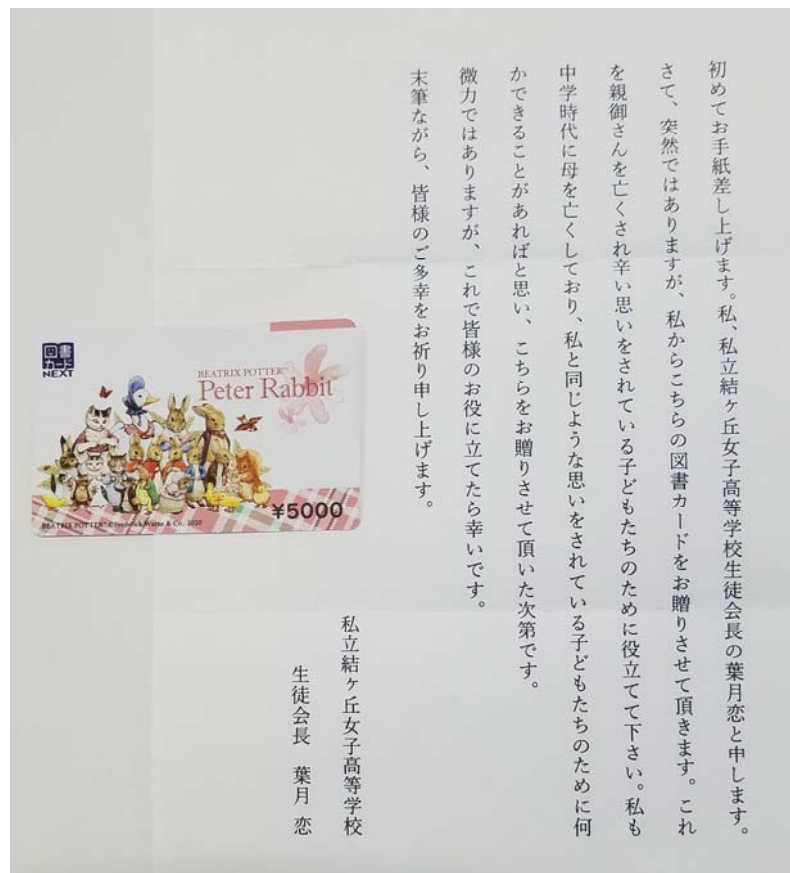

南区役所への寄附について

令和4年3月1日(火)に、郵送により南区役所に図書カードの寄附がありました。

1 寄附の状況

受領日時	寄附の内容	同封されていた手紙の内容
3月1日(火) 12時00分頃	図書カード (5,000円分)	「突然ではありますが、私からこちらの図書カードをお贈りさせていただきます。子どもたちのために役立ててください。 葉月 恋(※)」 (全文は以下の写真参照)

(※) 「葉月 恋」という名称のキャラクターがテレビアニメ番組に登場しています。

2 対応について

南区社会福祉協議会を通して、福祉団体にお渡しできるよう調整していきます。

※写真を御希望の方は、下記お問合せ先まで御連絡ください。

お問合せ先		
南区総務課長	森田 英樹	Tel 045-341-1221