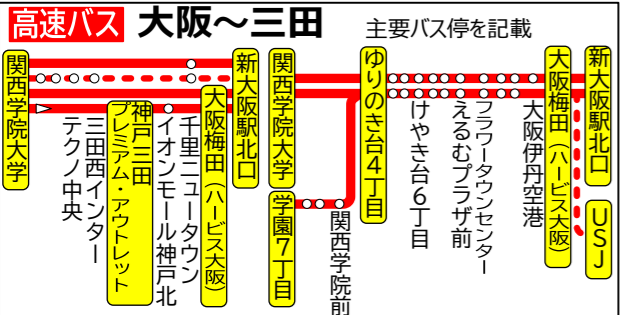

三田駅周辺 運行系統図

2024年4月1日現在

監修：神姫バス株式会社 制作：公共交通利用促進ネットワーク

- 印のバス停には片方向のみ停車
- 点線は一部の便が運行する区間
- 黒い印は鉄道に乗り換えができるバス停
- 黄色い印は終点バス停
- 白い印は主な経由地 バス停
- 印は鉄道駅

三田駅（南口）発 行先一覧

特急 イオンモール神戸北經由 三宮駅前
特急 三宮駅前經由 海上アクセスターミナル
※一部の便は神戸三田プレミアム・アウトレットを經由

特急 ゆりのき台郵便局前

1 市立図書館前・狭間が丘3丁目經由 富士が丘6丁目
1 市立図書館前・狭間が丘3丁目經由 富士が丘3丁目
1 天神3丁目・狭間が丘3丁目經由 富士が丘6丁目
※一部の便はフラワータウンセンターを通過
※一部の便は福祉保健センターを通過

3 富士が丘3丁目・センチュリープラザ前經由 新三田駅

2 市立図書館前・武庫が丘6丁目經由 富士が丘6丁目
2 天神3丁目・武庫が丘6丁目經由 富士が丘6丁目
※一部の便はフラワータウンセンターを通過
※一部の便は福祉保健センターを通過

急行70 関西学院大学
※一部の便はフラワータウンセンターを經由
※関西学院大学前、学園3丁目には一部の便のみ停車

73 観音山經由 関西学院大学

6 市立図書館前・三田市民病院經由 新三田駅

32 福祉保健センター・新三田駅・加茂經由 上青野
※三田駅発の便は三田市民病院を通りません

33 新三田駅東口經由 幡尻西
34 新三田駅東口經由 広野小学校前

36 新三田駅東口經由 藍本駅

67 イオンモール神戸北
67 神戸三田プレミアム・アウトレット