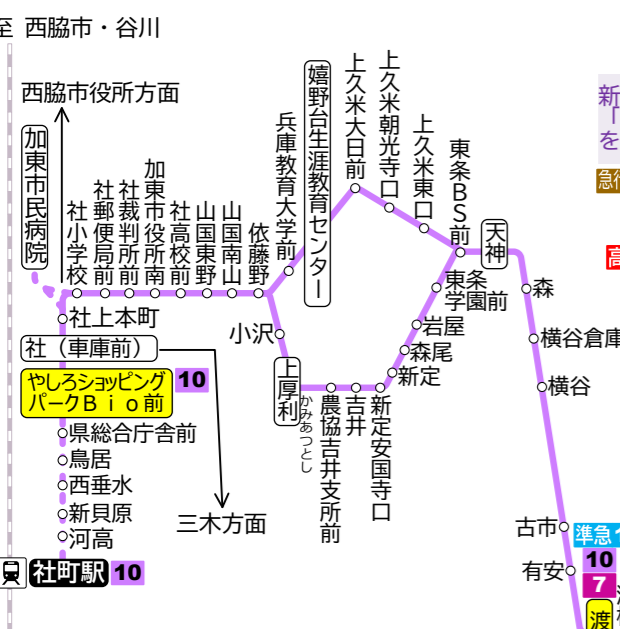

三田駅周辺 運行系統図

2024年4月1日現在

監修：神姫バス株式会社 制作：公共交通利用促進ネットワーク

- 印のバス停には片方向のみ停車
- 点線は一部の便が運行する区間
- 黒い印は鉄道に乗り換えができるバス停
- 黄色い印は終点バス停
- 白い印は主な経由地 バス停
- 印は鉄道駅

三田駅（南口）発 行先一覧

特急 イオンモール神戸北經由 三宮駅前
特急 三宮駅前經由 海上アクセスターミナル
※一部の便は神戸三田プレミアム・アウトレットを經由

特急 ゆりのき台郵便局前

1 市立図書館前・狭間が丘3丁目經由 富士が丘6丁目
1 市立図書館前・狭間が丘3丁目經由 富士が丘3丁目
1 天神3丁目・狭間が丘3丁目經由 富士が丘6丁目
※一部の便はフラワータウンセンターを通過
※一部の便は福祉保健センターを通過

3 富士が丘3丁目・センチュリープラザ前經由 新三田駅

2 市立図書館前・武庫が丘6丁目經由 富士が丘6丁目
2 天神3丁目・武庫が丘6丁目經由 富士が丘6丁目
※一部の便はフラワータウンセンターを通過
※一部の便は福祉保健センターを通過

急行70 関西学院大学
※一部の便はフラワータウンセンターを經由
※関西学院大学前、学園3丁目には一部の便のみ停車

73 観音山經由 関西学院大学

6 市立図書館前・三田市民病院經由 新三田駅

32 福祉保健センター・新三田駅・加茂經由 上青野
※三田駅発の便は三田市民病院を通りません

33 新三田駅東口經由 幡尻西
34 新三田駅東口經由 広野小学校前

36 新三田駅東口經由 藍本駅

67 イオンモール神戸北
67 神戸三田プレミアム・アウトレット

急行67 神戸三田プレミアム・アウトレット

67 上津台經由 イオンモール神戸北
67 上津台經由 神戸三田プレミアム・アウトレット
64 上津台經由 上津公園前

115 三木営業所經由 北播磨総合医療センター
15 三木営業所
15 淡河

10 上厚利經由 社町駅
10 上厚利經由 やしろショッピングパークBio前
10 嬉野台教育センター經由 やしろショッピングパークBio前

19 （直通）みなぎ台
8 馬渡經由 みなぎ台