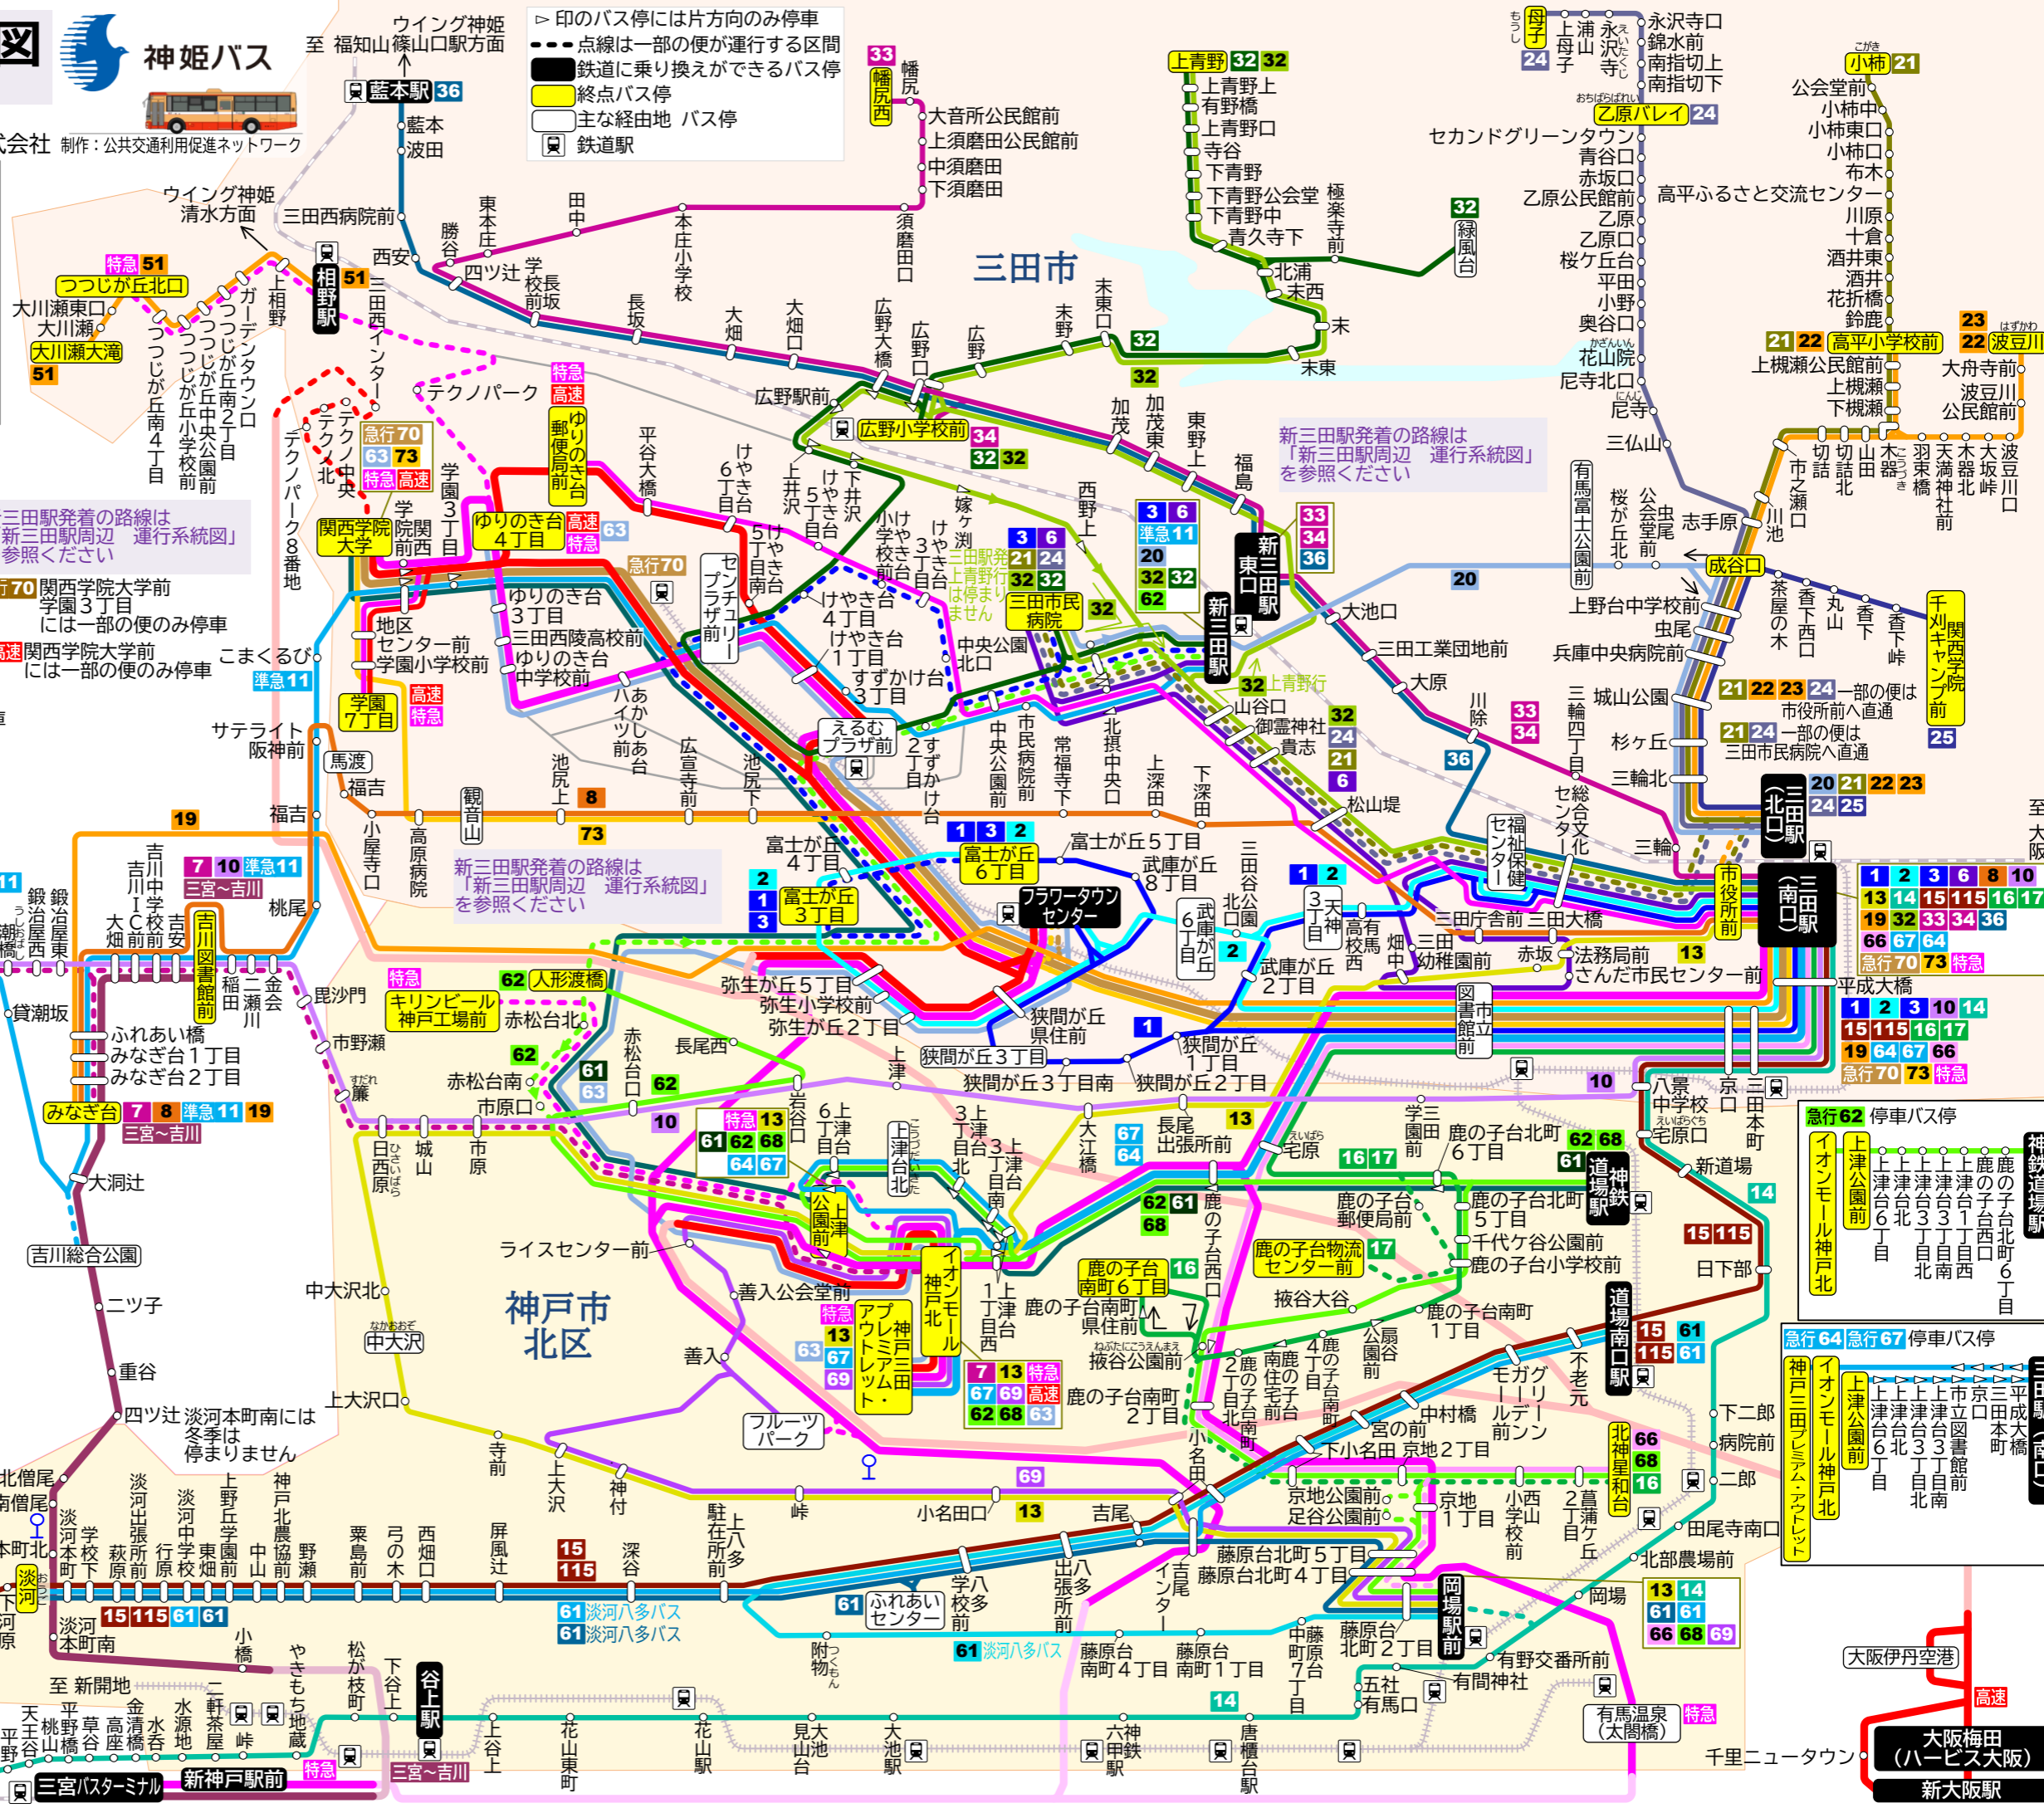

三田駅周辺 運行系統図

2024年4月1日現在

監修：神姫バス株式会社 制作：公共交通利用促進ネットワーク

- 印のバス停には片方向のみ停車
- 点線は一部の便が運行する区間
- 黒い印は鉄道に乗り換えができるバス停
- 黄色い印は終点バス停
- 白い印は主な経由地 バス停
- 印は鉄道駅

三田駅（南口）発 行先一覧

特急 イオンモール神戸北經由 三宮駅前
特急 三宮駅前經由 海上アクセスターミナル
※一部の便は神戸三田プレミアム・アウトレットを經由

特急 ゆりのき台郵便局前

1 市立図書館前・狭間が丘3丁目經由 富士が丘6丁目
1 市立図書館前・狭間が丘3丁目經由 富士が丘3丁目
1 天神3丁目・狭間が丘3丁目經由 富士が丘6丁目
※一部の便はフラワータウンセンターを通過
※一部の便は福祉保健センターを通過

3 富士が丘3丁目・センチュリープラザ前經由 新三田駅

2 市立図書館前・武庫が丘6丁目經由 富士が丘6丁目
2 天神3丁目・武庫が丘6丁目經由 富士が丘6丁目
※一部の便はフラワータウンセンターを通過
※一部の便は福祉保健センターを通過

急行70 関西学院大学
※一部の便はフラワータウンセンターを經由
※関西学院大学前、学園3丁目には一部の便のみ停車

73 観音山經由 関西学院大学

6 市立図書館前・三田市民病院經由 新三田駅

32 福祉保健センター・新三田駅・加茂經由 上青野
※三田駅発の便は三田市民病院を通りません

33 新三田駅東口經由 幡尻西
34 新三田駅東口經由 広野小学校前

36 新三田駅東口經由 藍本駅

67 イオンモール神戸北
67 神戸三田プレミアム・アウトレット

13 イオンモール神戸北・中大沢經由 岡場駅前

16 鹿の子台南町6丁目
16 北神星和台
17 鹿の子台物流センター前

66 北新星和台經由 岡場駅前
66 北新星和台

14 神戸駅南口

<三田駅方向のみ運行>

32 上青野→三田市民病院→福祉保健センター→三田駅

急行64 上津公園前→上津台→三田駅

三田駅（北口）発 行先一覧