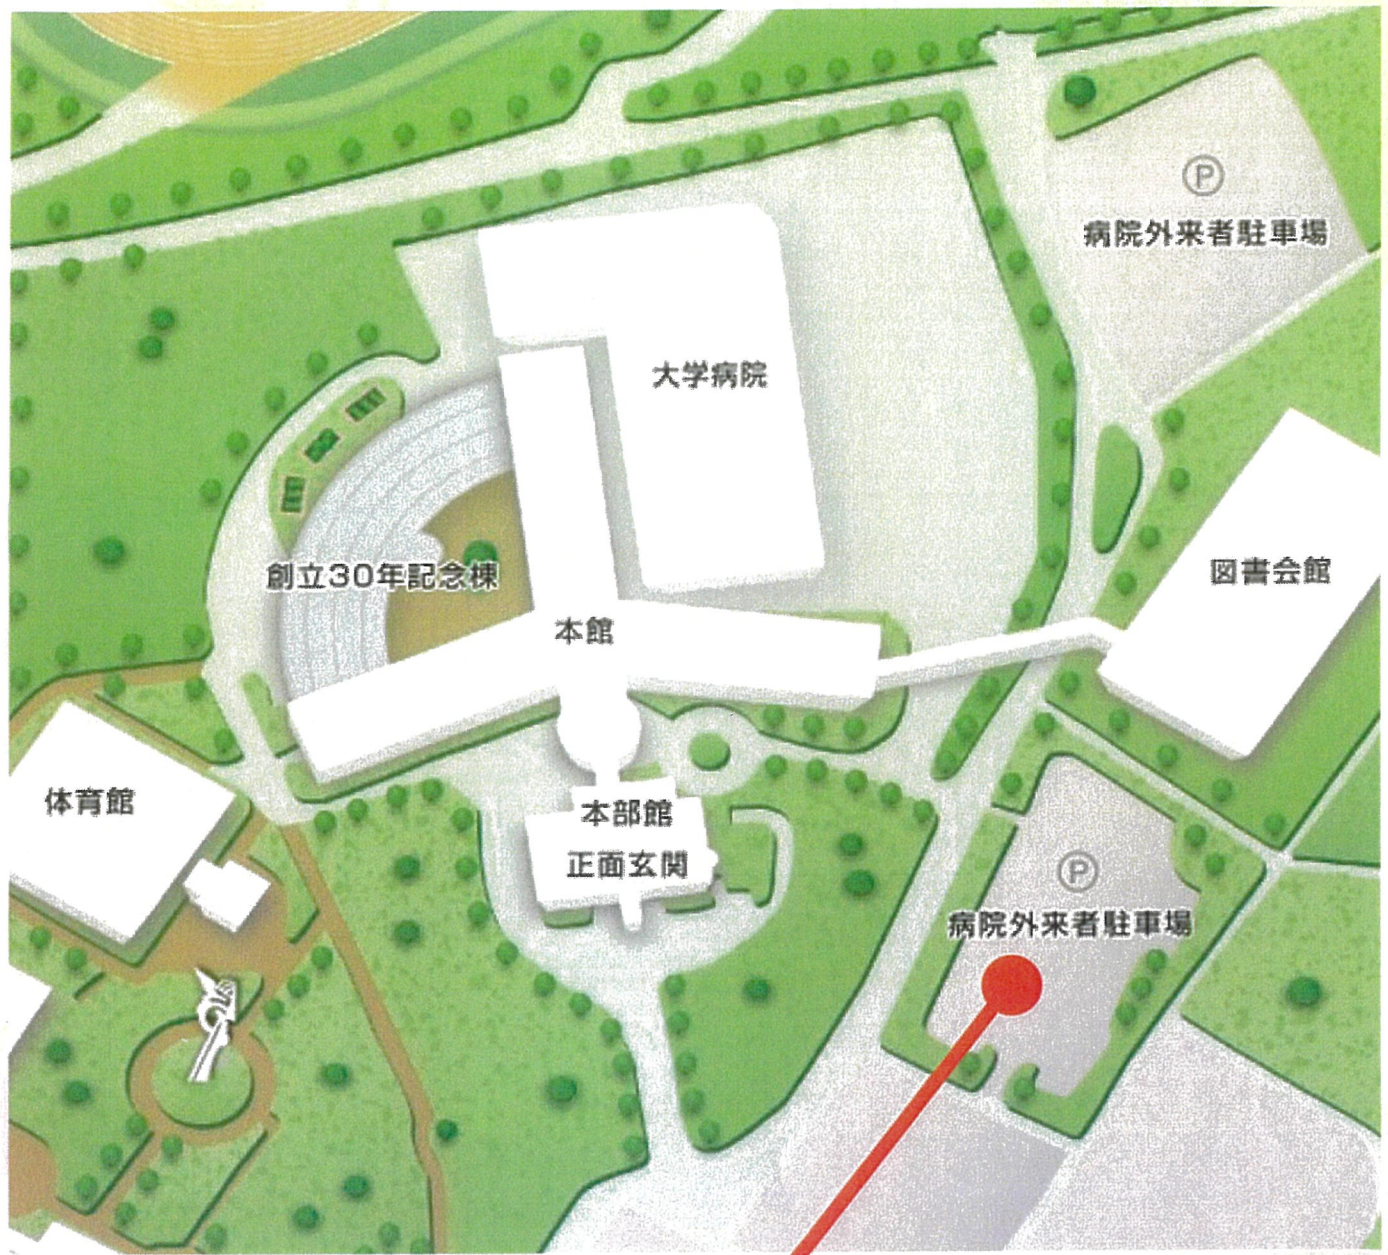

第  
36  
回

松  
濤  
祭

返り  
桜  
咲  
け

2024.4.29

松本歯科大学松濤祭実行委員会主催

第24回  
観桜会  
同時開催

Instagram

# 第37回松濤祭テーマ 【返り咲け桜】の意味

コロナ明け初めての4月開催ができ、改めて、元通りの生活を取り戻したことを実感します。私達、松濤祭実行委員は、例年通りとなる初回の松濤祭を、松本歯科大学に強く咲きほこる桜のように、例年以上のものにして引き継ぎたい。このような気持ちを含めます。

## 実行委員長の言葉

5年ぶりとなるコロナ明け初めての例年通りの規模で開催できました。今回の松濤祭を機に松本歯科大学のことを知っていただけたら嬉しく思います。薄れてしまった伝統を取り戻しつつ、新たな伝統を創り上げ、全員で楽しみたいです。

## 目次

開催場所案内地図・タイムスケジュール	4
ゲスト紹介	5
スマイルフォトコンテスト案内	6
協賛・協力ご案内	7
出店案内・協力ご案内	8
協賛・協力ご案内,編集後記	9
観桜会ご案内	10

開催場所:病院外来者駐車場