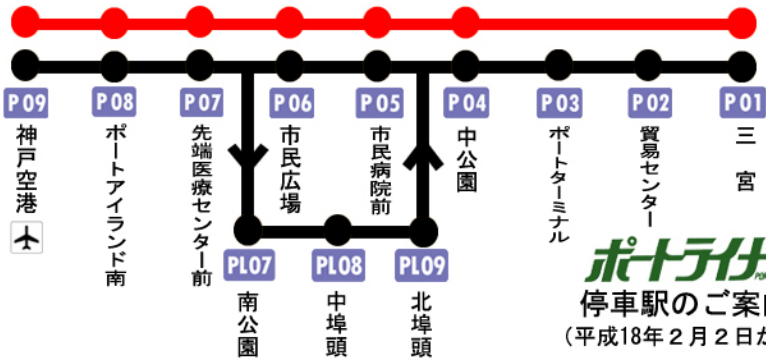

快速
普通

ポーターライナー
PORTLINER

停車駅のご案内
(平成18年2月2日から)