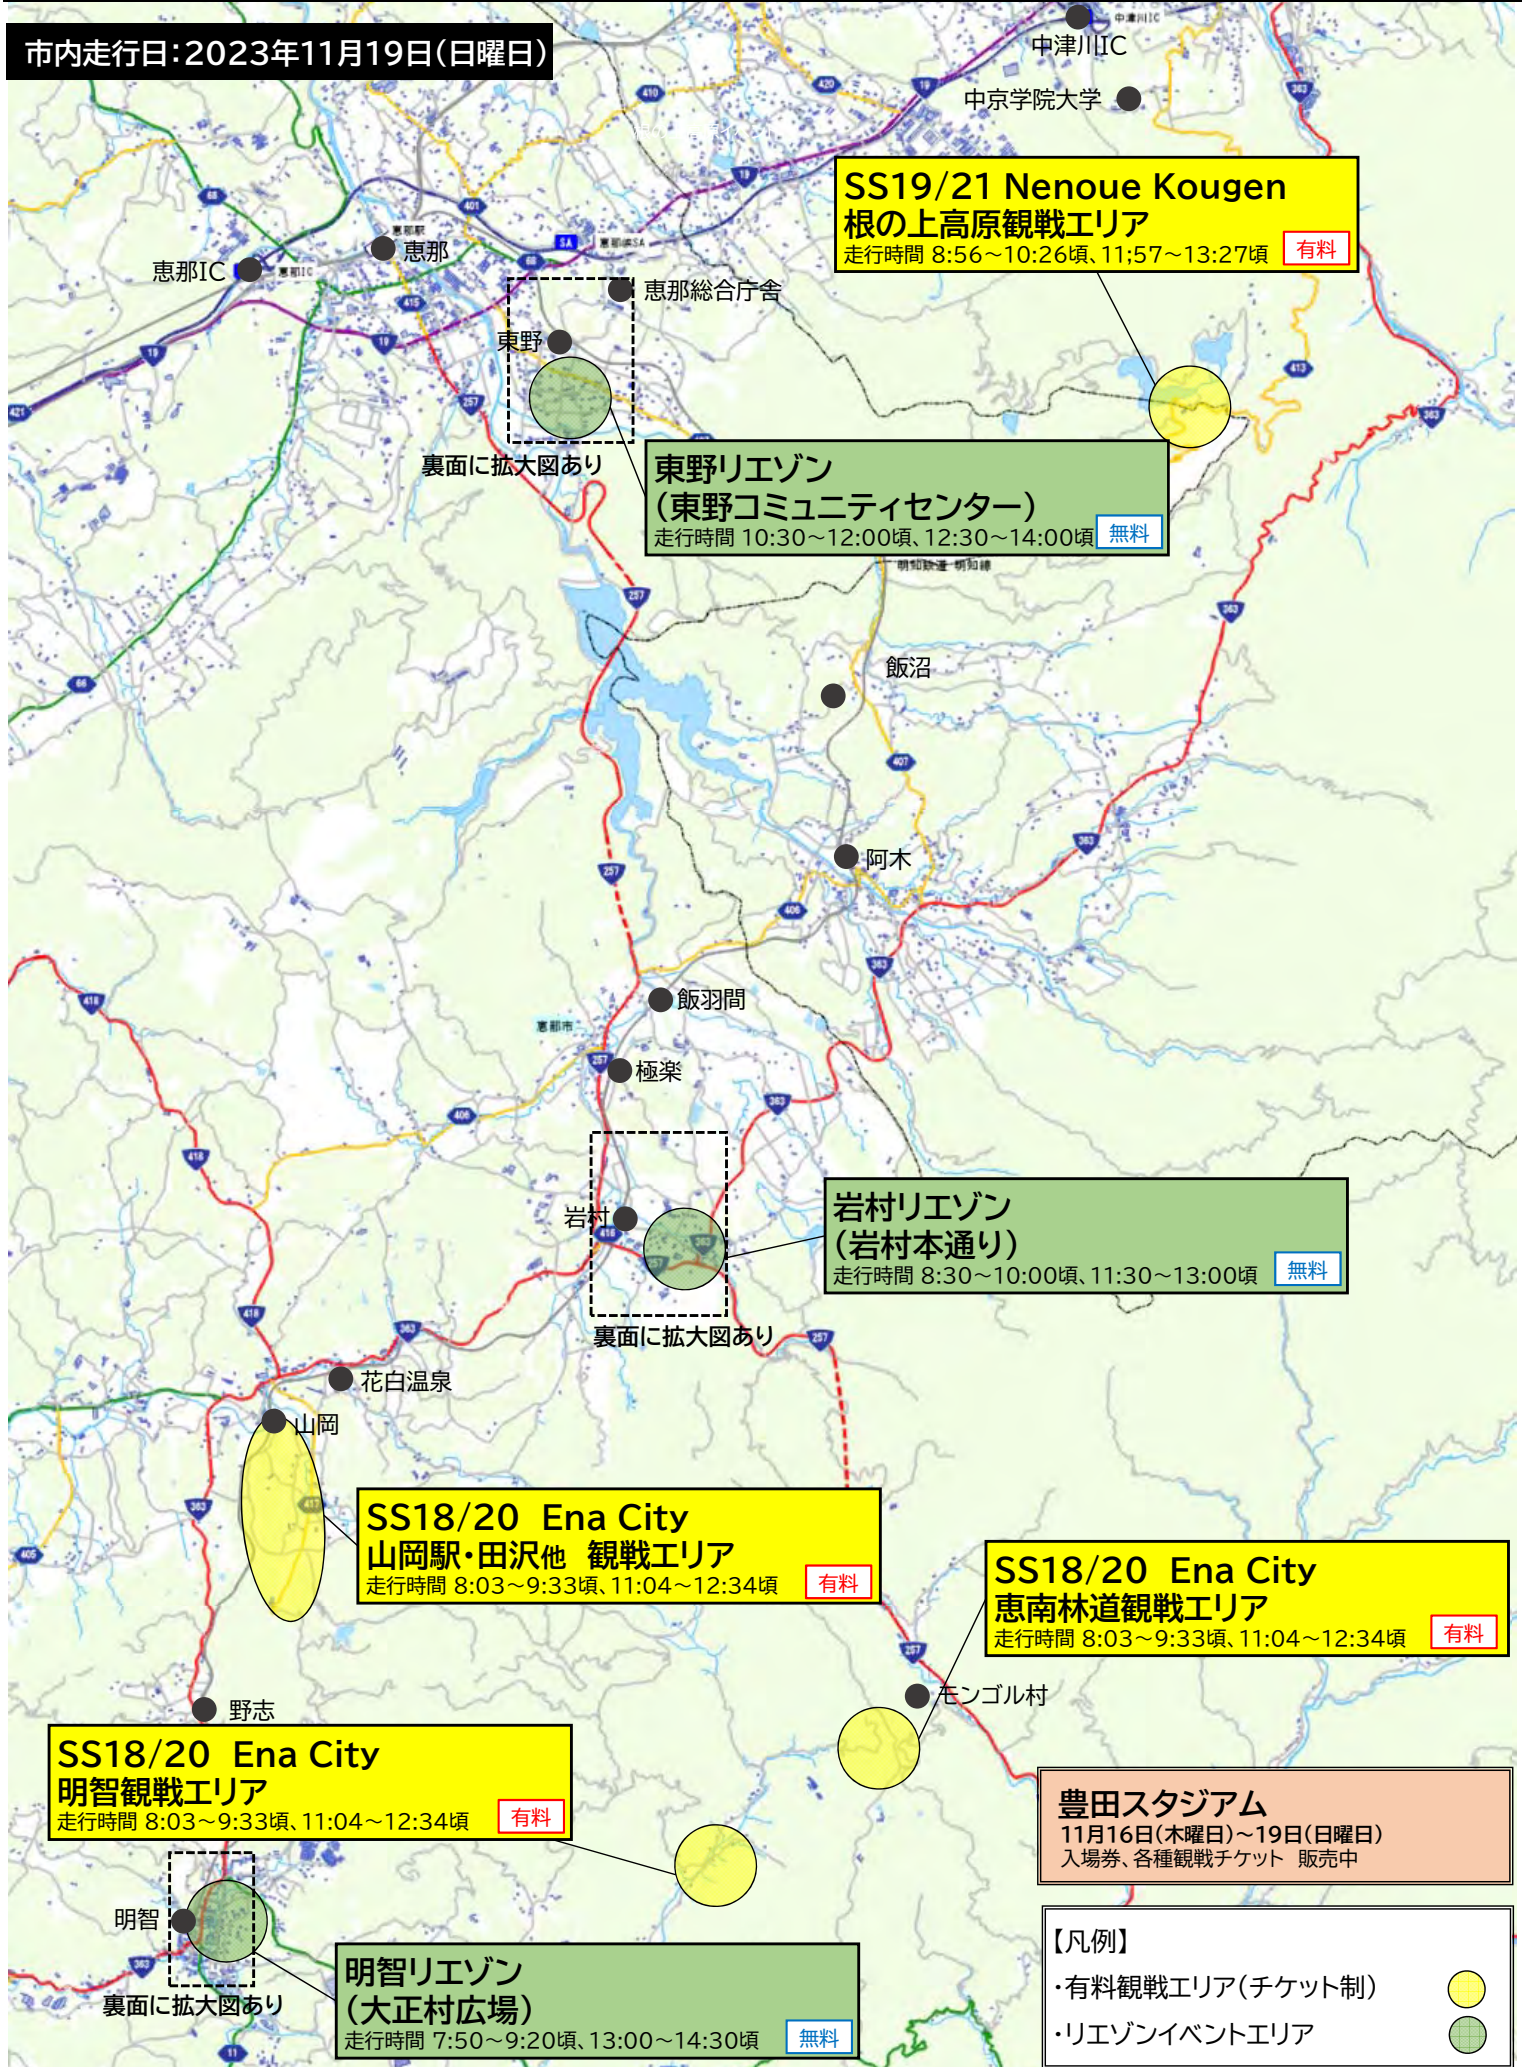

# フォーラムイト・ラリージャパン 2023 恵那市観戦マップ

市内走行日: 2023年11月19日(日曜日)

※走行時間は1号車から最終号車のスタート予定時刻を記載しています。1号車スタートの約45分前から000、00、0号車が走行します。競技の進行状況により時間は変更になる場合があります。

## 岩村リエゾン (岩村本通り)

イベント 8:00~14:00、パブリックビュー 7:30~13:30

無料

### 1. 岩村リエゾン

駐車場名	台数	開場時間
①岩村コミュニティセンター ※	107	11/18(土) 18:00 ~ 11/19(日) 15:00
②菅沼駐車場 ※	83	11/18(土) 18:00 ~ 11/19(日) 15:00
③合原駐車場 ※	42	11/19(日) 7:00 ~ 11/19(日) 15:00
④岩村こども園	78	11/19(日) 7:00 ~ 11/19(日) 15:00
⑤岩邑小学校	108	11/19(日) 7:00 ~ 11/19(日) 15:00
⑥駅裏公園	60	11/19(日) 7:00 ~ 11/19(日) 15:00
⑦県立恵那特別支援学校	77	11/19(日) 7:00 ~ 11/19(日) 15:00
⑧岩邑中学校	324	11/19(日) 7:00 ~ 11/19(日) 15:00
⑨岩村グラウンド	627	11/19(日) 7:00 ~ 11/19(日) 15:00
合計	1,506	※①②③は11/19(日)9:00以降新規入場不可