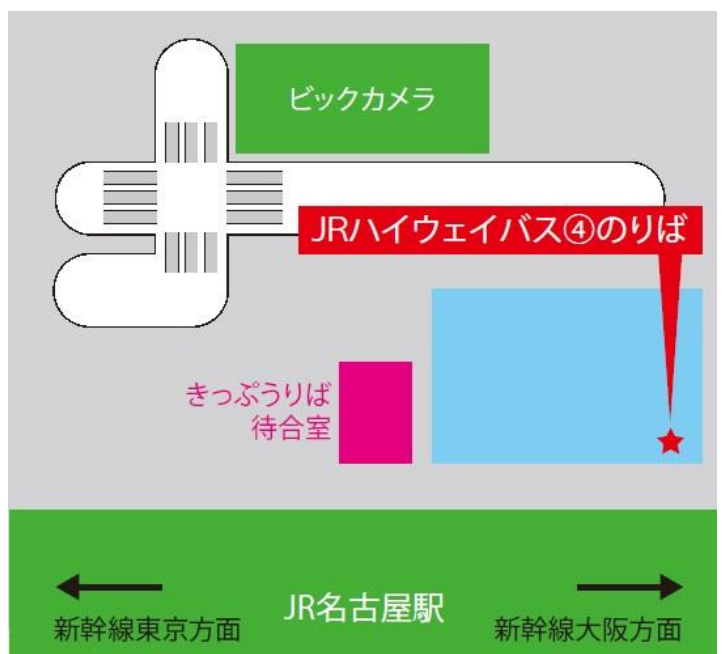

- JR東海バス名古屋旅行センター（名古屋駅（新幹線口）JRハイウェイバスのりば きっぷうりば）

【定期券】

- 名阪近鉄バス 若森営業所（岐阜県大垣市本今町字神田400番地）
 揖斐営業所（岐阜県揖斐郡揖斐川町脛永字平木647番地）
 大垣駅前案内所（岐阜県大垣市高屋町 大垣駅前バスのりば内）

・バスのりば

（利用者用無料駐車場を設置予定（名古屋駅除く））

○パレットピアおおの

○名神大垣

○安八

○名古屋駅（新幹線口）JRハイウェイバスのりば

・路線図

・運行車両 (イメージ)