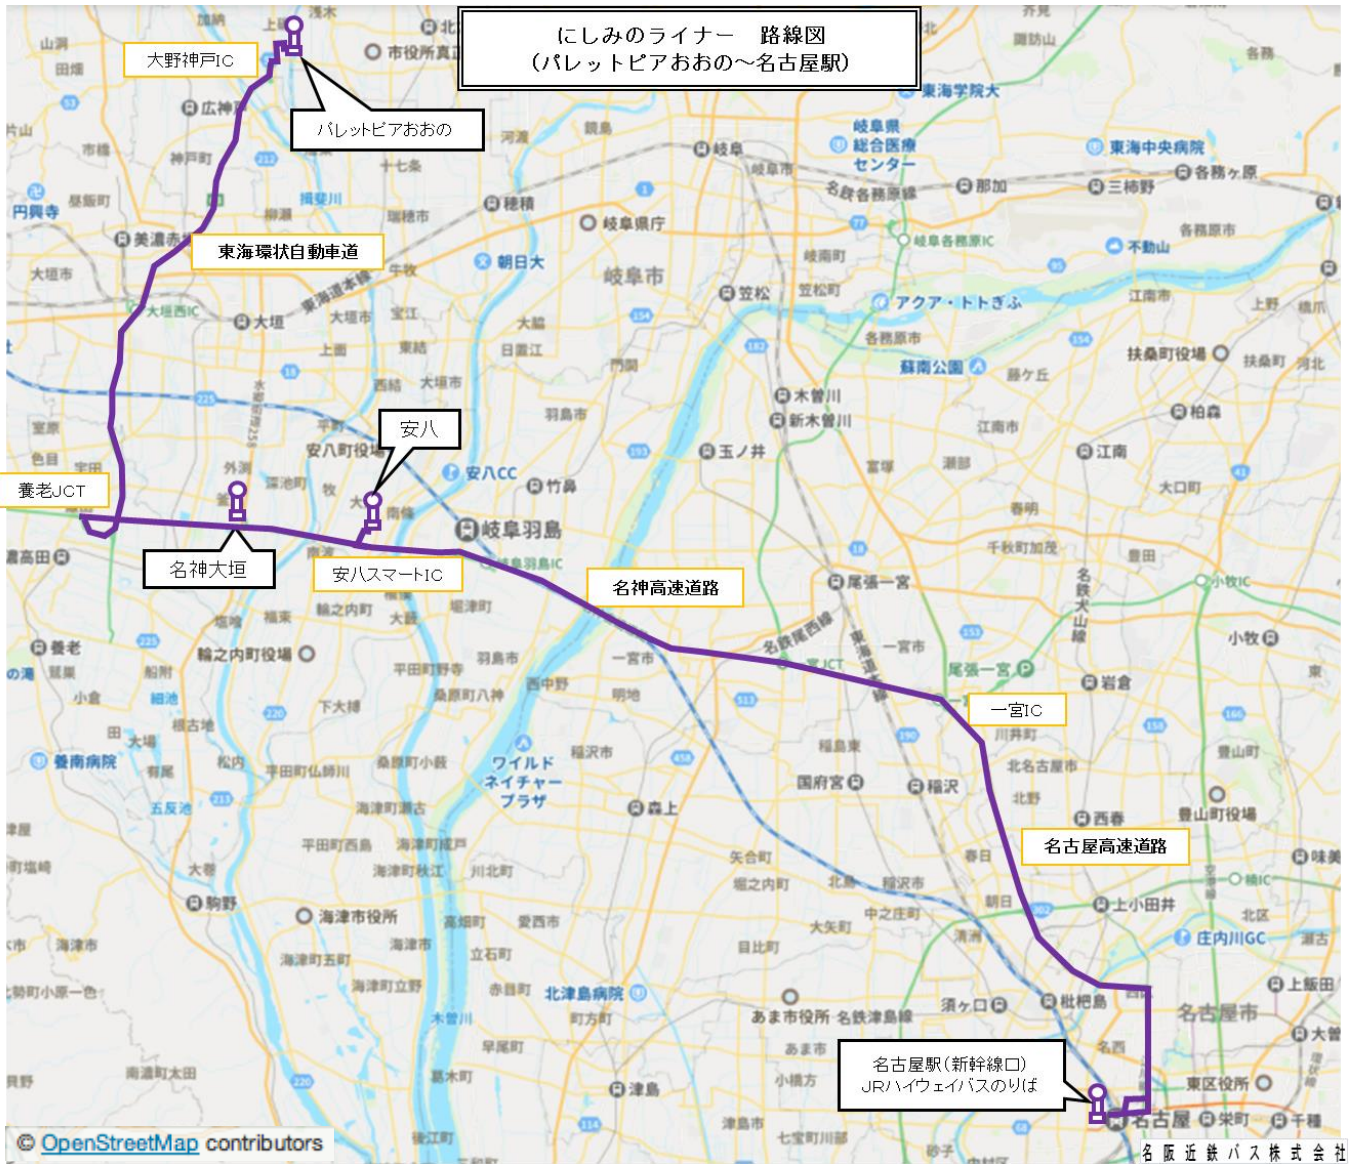

詳細は下記のとおりです。

記

- 路線名 にしみの高速線（にしみのライナー）
- 運行開始日 令和3年7月17日（土）（予定）
- 運行内容
 - ・経路 道の駅パレットピアおおの（岐阜県揖斐郡大野町）～名神大垣～安八スマートIC～名古屋駅（新幹線口）JRハイウェイバスのりば
※名古屋駅を除く各停留所には、利用者用無料駐車場を設置予定。
 - ・系統料 往路56.6km 復路56.8km
 - ・所要時間 パレットピアおおの～名古屋駅 1時間10分
名神大垣～名古屋駅 46分
安八～名古屋駅 40分
 - ・運行回数 7.5往復（往路7回 復路8回）
 - ・運行車両 高速バスタイプ大型バス（客席42席、トイレ・車内Wi-Fi設置）
 - ・路線図 別紙参照
 - ・時刻表 別紙参照
- 運行担当営業所 名阪近鉄バス株式会社 揖斐営業所（岐阜県揖斐郡揖斐川町脛永字平木647番地）

復路(名古屋駅→パレットピアおおの)

名古屋駅	9:05	11:05	14:05	16:05	17:40	19:40	21:00	22:40
安八	9:45	11:45	14:45	16:45	18:20	20:20	21:40	23:20
名神大垣	9:51	11:51	14:51	16:51	18:26	20:26	21:46	23:26
パレットピアおおの	10:15	12:15	15:15	17:15	18:50	20:50	22:10	23:50

- JR東海バス名古屋旅行センター（名古屋駅（新幹線口）JRハイウェイバスのりば きっぷうりば）

【定期券】

- 名阪近鉄バス 若森営業所（岐阜県大垣市本今町字神田400番地）
 揖斐営業所（岐阜県揖斐郡揖斐川町脛永字平木647番地）
 大垣駅前案内所（岐阜県大垣市高屋町 大垣駅前バスのりば内）

・バスのりば

（利用者用無料駐車場を設置予定（名古屋駅除く））

○パレットピアおおの

○名神大垣

○安八

○名古屋駅（新幹線口）JRハイウェイバスのりば

・路線図

・運行車両 (イメージ)