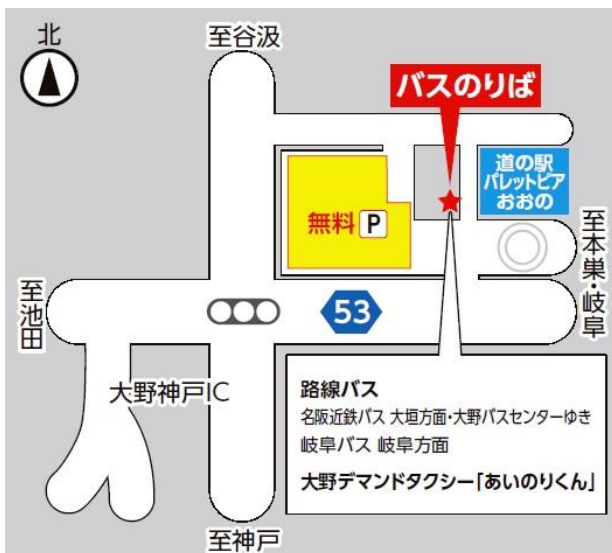

- JR東海バス名古屋旅行センター（名古屋駅（新幹線口）JRハイウェイバスのりば きっぷうりば）

【定期券】

- 名阪近鉄バス 若森営業所（岐阜県大垣市本今町字神田400番地）
 揖斐営業所（岐阜県揖斐郡揖斐川町脛永字平木647番地）
 大垣駅前案内所（岐阜県大垣市高屋町 大垣駅前バスのりば内）

・バスのりば

（利用者用無料駐車場を設置予定（名古屋駅除く））

○パレットピアおおの

○名神大垣

○安八

○名古屋駅（新幹線口）JRハイウェイバスのりば

・路線図

・運行車両 (イメージ)