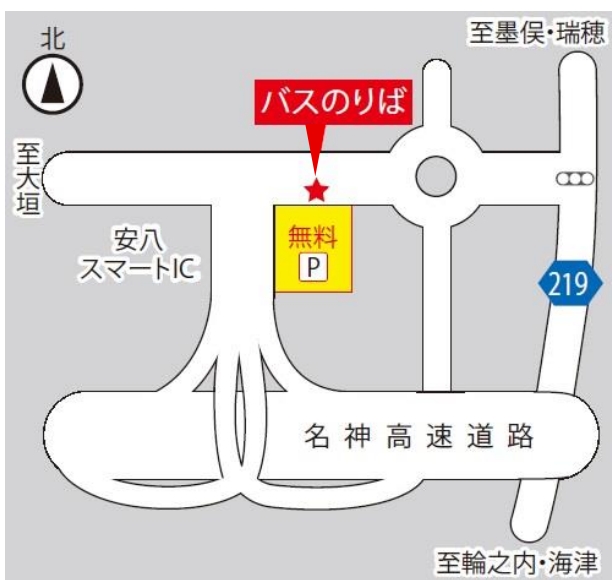

- JR東海バス名古屋旅行センター（名古屋駅（新幹線口）JRハイウェイバスのりば きっぷうりば）

【定期券】

- 名阪近鉄バス 若森営業所（岐阜県大垣市本今町字神田400番地）
 揖斐営業所（岐阜県揖斐郡揖斐川町脛永字平木647番地）
 大垣駅前案内所（岐阜県大垣市高屋町 大垣駅前バスのりば内）

・バスのりば

（利用者用無料駐車場を設置予定（名古屋駅除く））

○パレットピアおおの

○名神大垣

○安八

○名古屋駅（新幹線口）JRハイウェイバスのりば

・路線図

・運行車両 (イメージ)