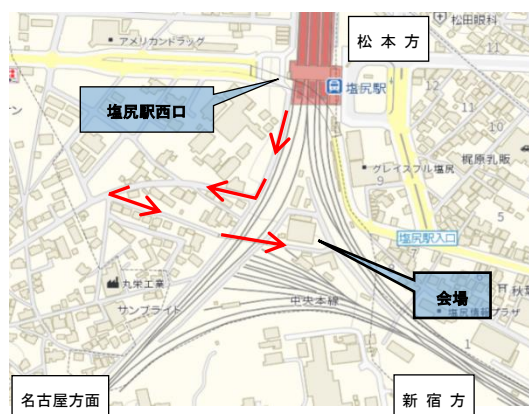

レール溶接実演

緊急自動車展示

自動券売機展示

電気掲示器

駅舎写真・建物使用の木材紹介

・その他イベント

ミニ新幹線乗車体験

長野県PRキャラクター「アルクマ」との記念撮影

(電気掲示器にお名前を表示いたします)

まもるくん © 2018 JR東日本長野支社設備部

〈自動券売機展示〉(イメージ)

〈レール溶接実演〉(イメージ)

〈軌陸車乗車体験〉(イメージ)

塩尻駅から会場への経路

- ・会場及び周辺には駐車場はありません。
- ・塩尻駅及び近隣のお店、路上への駐車はご遠慮ください。
- ・JR中央本線塩尻駅から徒歩10分程度です。駅からの経路には案内スタッフを配置します。

Copyright©NTT 空間情報 All Rights Reserved