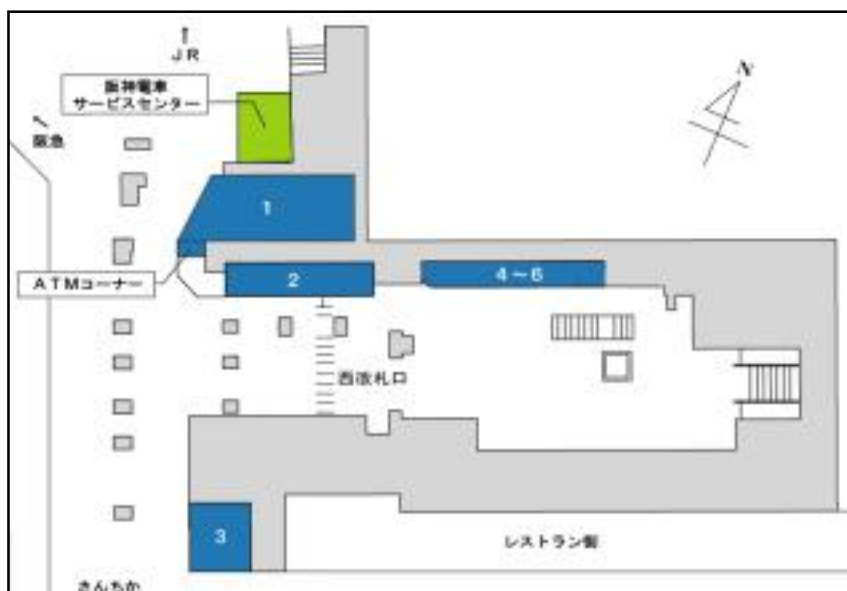

営業時間 / 平日 7:30 ~ 20:00

土休日 7:30 ~ 18:00

高速バス券については、9:00 ~ 18:00 の発券となります。

阪神電車三宮駅西改札口

【スクラ三宮・阪神電車サービスセンター 配置図】

フレッシュバーカーリー神戸屋

ア・ラ・カンパニュー

おかずや豆平