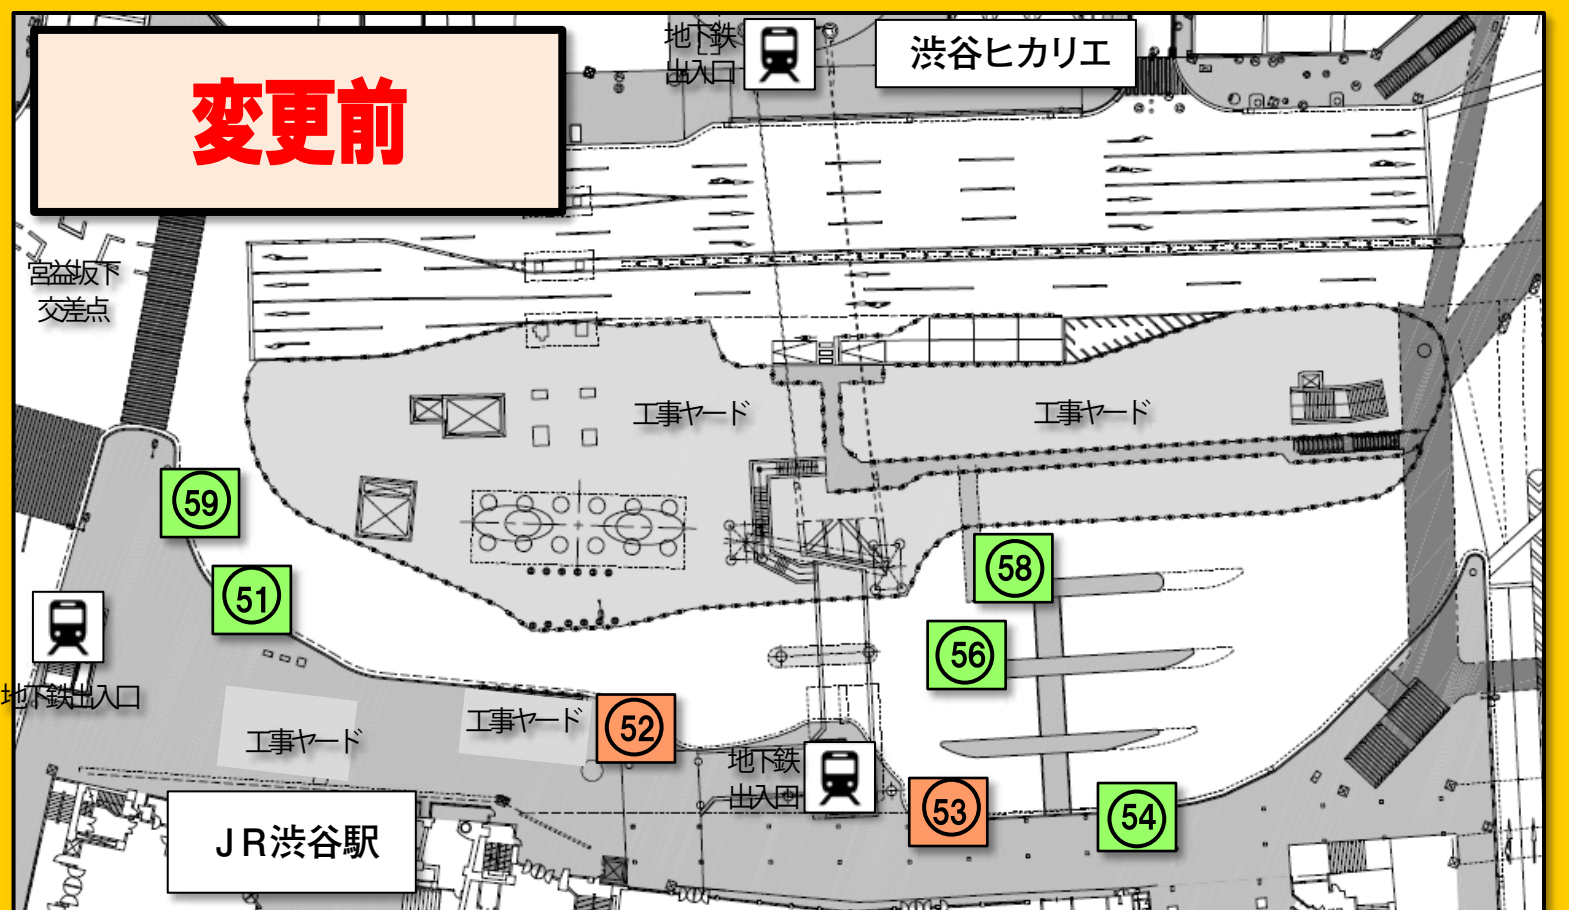

7月14日(日) 始発よりバス乗り場の配置を変更します。

《渋谷駅東口バスターミナル》

渋谷駅東口交通広場の改良工事に伴い、7月14日始発より当面の間、バス乗り場の配置変更をいたします。ご利用の皆様にはご不便をおかけいたしますが、ご理解とご協力くださいますようお願いいたします。

渋谷駅東口バス乗り場のご案内

のりば	系統番号	行き先	主な経由地	バス会社
51	都 01	新橋駅	赤坂アーキヒルズ	都営バス
	都01折返	六本木ヒルズ	西麻布	
	RH01	六本木ヒルズ(急行)	—	
	深夜 01	新橋駅北口	赤坂アーキヒルズ	
52	渋谷 71	洗足駅	代官山駅入口 目黒区総合庁舎前	東急バス
53	渋谷 72	五反田駅	恵比寿駅 目黒不動尊	東急バス
54	学 03	日赤医療センター	国学院大学	都営バス
56	田 87	田町駅	白金高輪駅 魚籃坂下	都営バス
58	都 06	新橋駅	赤羽橋駅	都営バス
59	渋谷 88	新橋駅	神谷町駅	都営バス