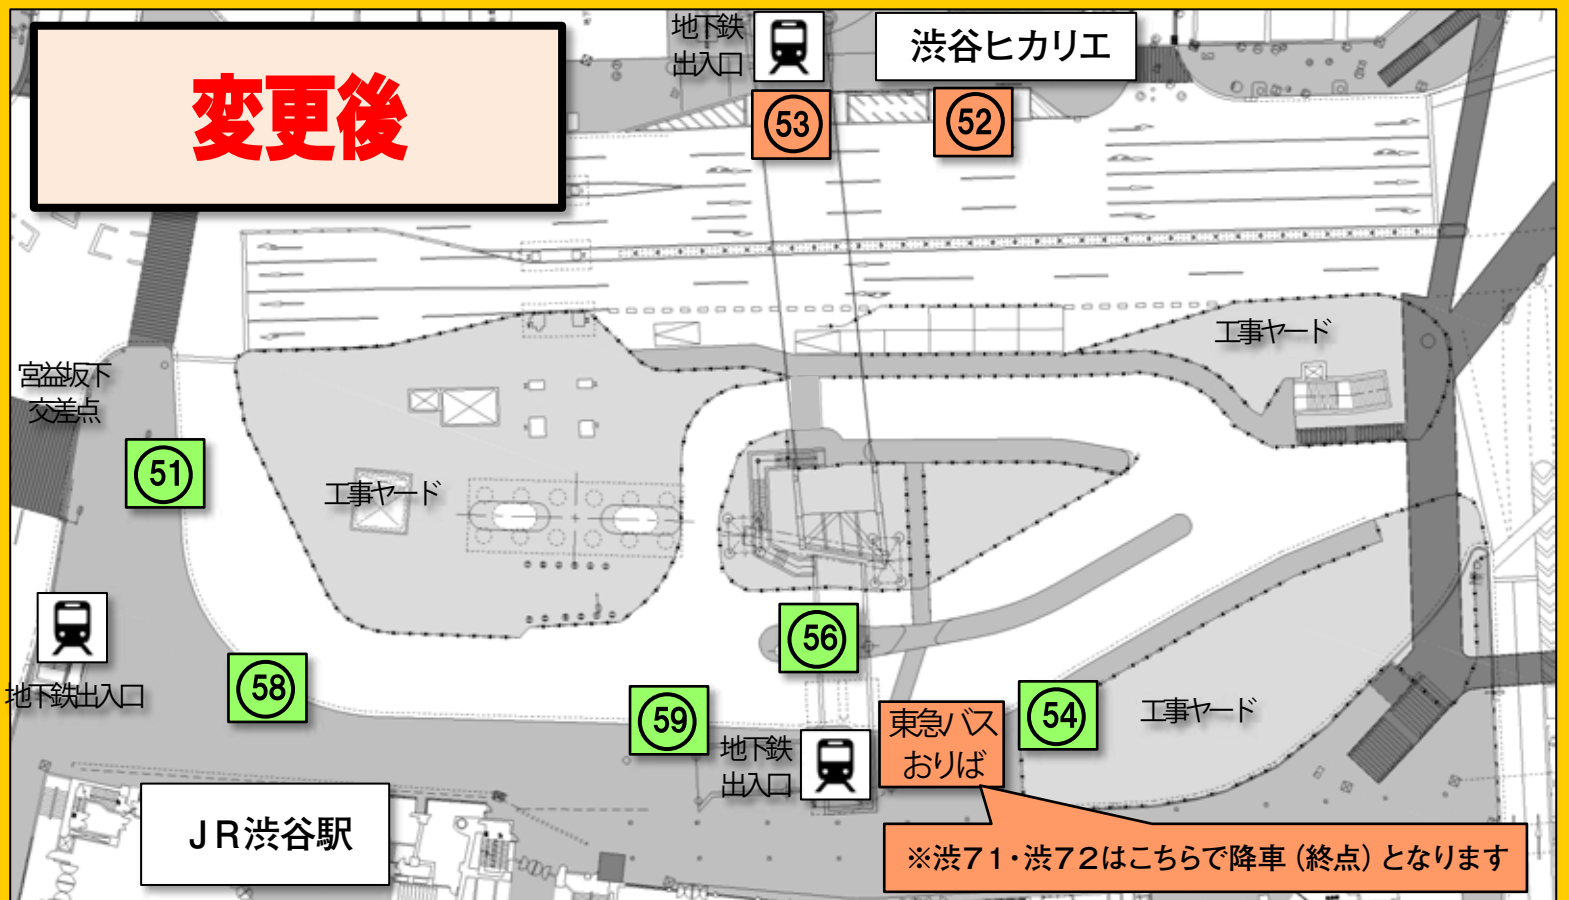

7月14日(日) 始発よりバス乗り場の配置を変更します。

《渋谷駅東口バスターミナル》

渋谷駅東口交通広場の改良工事に伴い、7月14日始発より当面の間、バス乗り場の配置変更をいたします。ご利用の皆様にはご不便をおかけいたしますが、ご理解とご協力くださいますようお願いいたします。

渋谷駅東口バス乗り場のご案内

のりば	系統番号	行き先	主な経由地	バス会社
51	都 01	新橋駅	赤坂アーキヒルズ	都営バス
	都01折返	六本木ヒルズ	西麻布	
	RH01	六本木ヒルズ(急行)	—	
	深夜 01	新橋駅北口	赤坂アーキヒルズ	
52	渋谷 71	洗足駅	代官山駅入口 目黒区総合庁舎前	東急バス
53	渋谷 72	五反田駅	恵比寿駅 目黒不動尊	東急バス
54	学 03	日赤医療センター	国学院大学	都営バス
56	田 87	田町駅	白金高輪駅 魚籃坂下	都営バス
58	都 06	新橋駅	赤羽橋駅	都営バス
59	渋谷 88	新橋駅	神谷町駅	都営バス