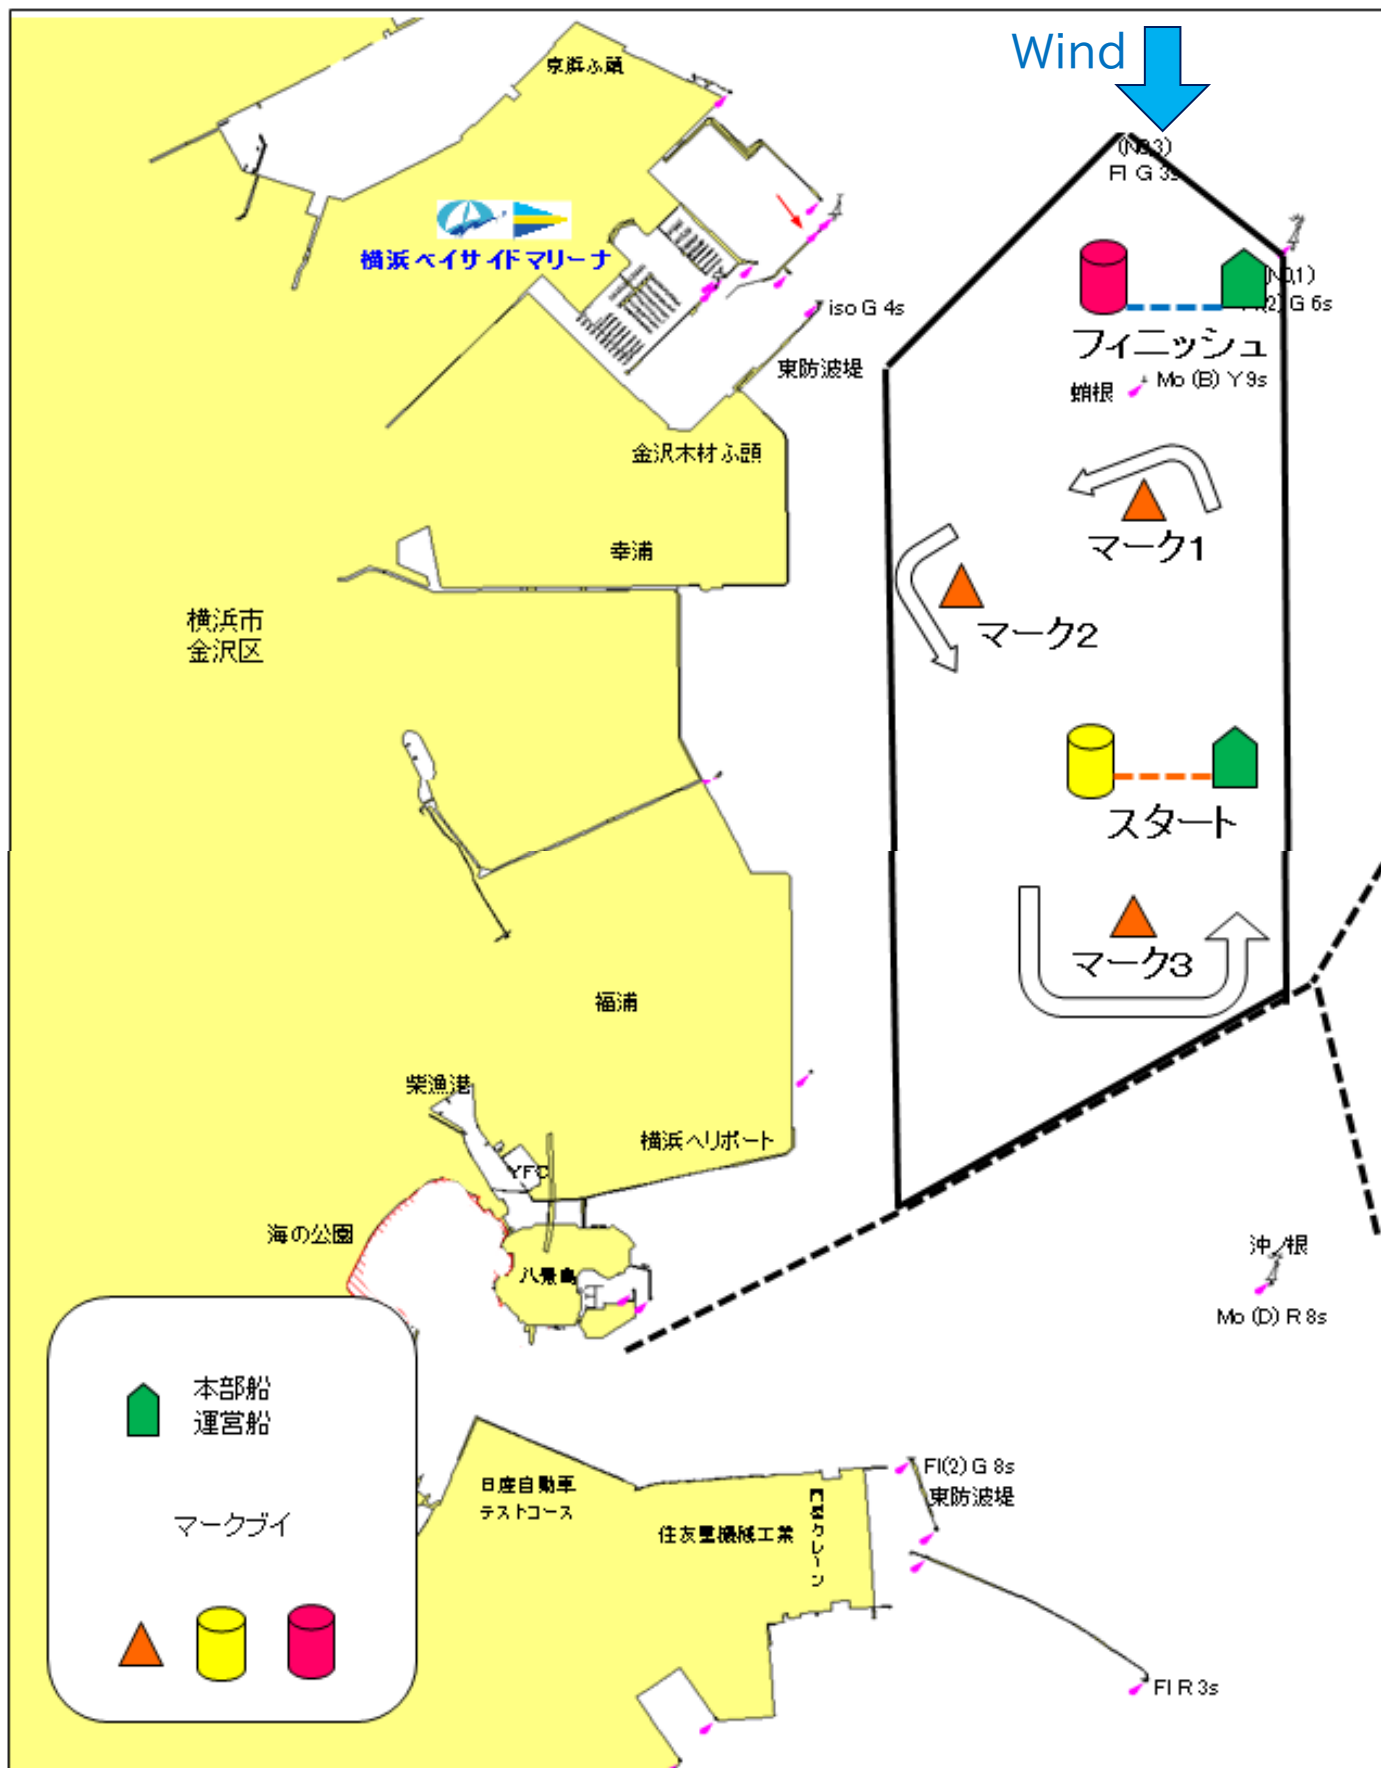

第 24 回 横浜ベイサイドマリーナ オープンヨットレース コース図①

※マークブイの位置は、当日の風向や風速により、上記位置と異なる場合があります。

IRO オープンクラスA: スタート → マーク1 → マーク2 → マーク3 → マーク1 → マーク2 → マーク3 → フィニッシュ

オープンクラスB: スタート → マーク1 → マーク2 → マーク3 → フィニッシュ

第 24 回 横浜ベイサイドマリーナ オープンヨットレース コース図②

※マークブイの位置は、当日の風向や風速により、上記位置と異なる場合があります。

IRO オープンクラスA: スタート → マーク1 → マーク2 → マーク3 → マーク1 → マーク2 → マーク3 → フィニッシュ

オープンクラスB: スタート → マーク1 → マーク2 → マーク3 → フィニッシュ