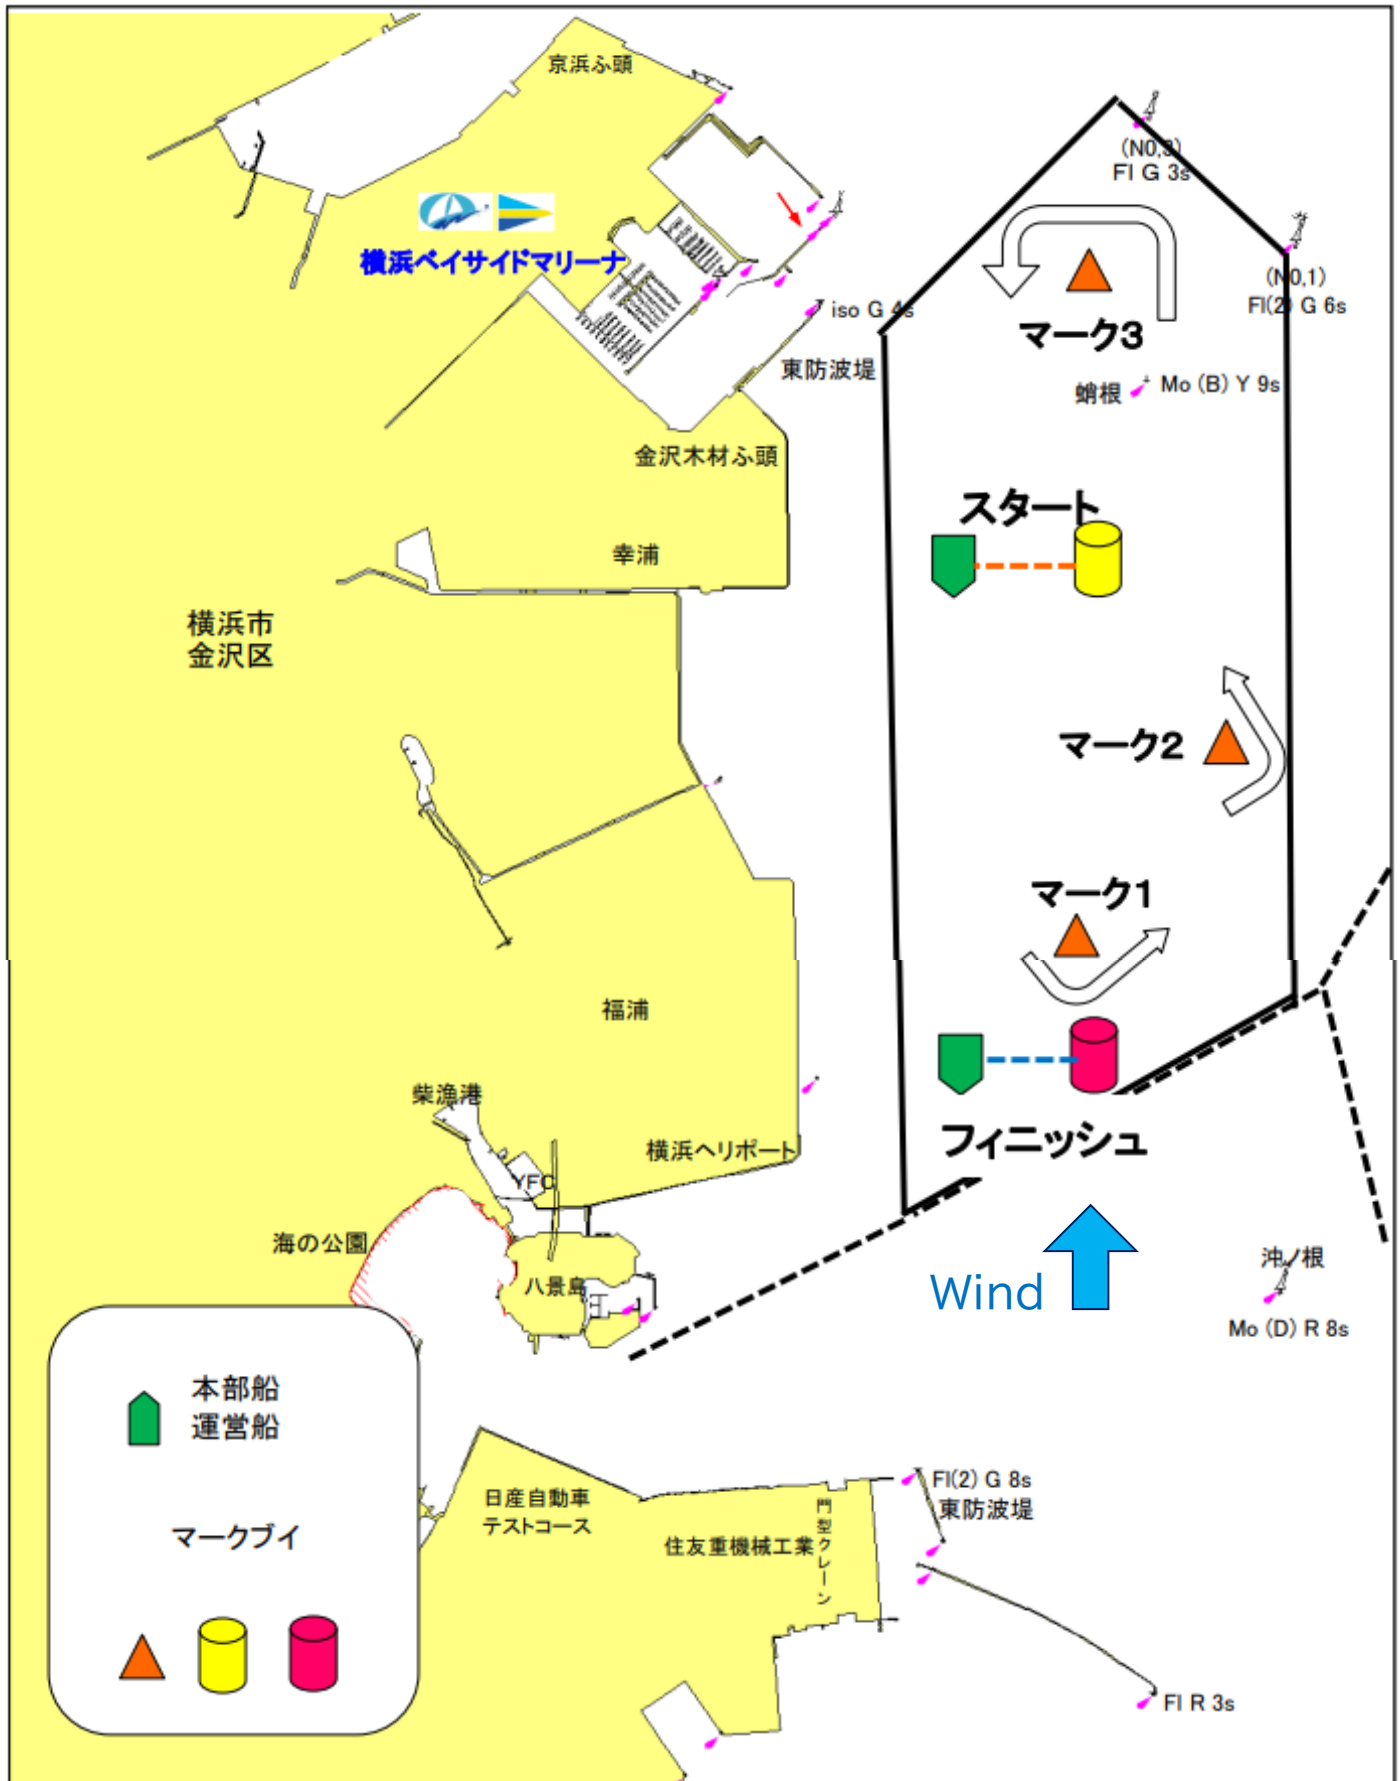

第 24 回 横浜ベイサイドマリーナ オープンヨットレース コース図①

※マークブイの位置は、当日の風向や風速により、上記位置と異なる場合があります。

IRO オープンクラスA: スタート → マーク1 → マーク2 → マーク3 → マーク1 → マーク2 → マーク3 → フィニッシュ

オープンクラスB: スタート → マーク1 → マーク2 → マーク3 → フィニッシュ

第 24 回 横浜ベイサイドマリーナ オープンヨットレース コース図②

※マークブイの位置は、当日の風向や風速により、上記位置と異なる場合があります。

IRO オープンクラスA: スタート → マーク1 → マーク2 → マーク3 → マーク1 → マーク2 → マーク3 → フィニッシュ

オープンクラスB: スタート → マーク1 → マーク2 → マーク3 → フィニッシュ