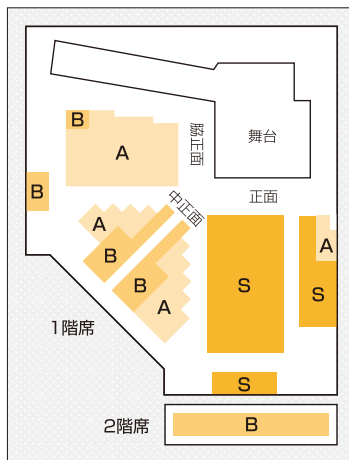

### 普及公演「横浜狂言堂」

お話 中村修一

狂言「萩大名」(和泉流)石田幸雄

狂言「呂蓮」(和泉流)野村太郎

チケット発売:2023年11月11日(土)正午(初日は電話・WEBのみ)

[友の会先行:8~12月セット券 2023年6月22日(木)~6月25日(日)]  
単独券 2023年11月2日(木)~11月5日(日)]

全席指定2,200円

公演のほかに、能楽や日本文化に関するワークショップも開催予定です。  
詳細は横浜能楽堂ウェブサイトをご確認ください。

#### 横浜能楽堂長期休館のお知らせ

大規模改修工事のため、横浜能楽堂は以下の期間において全館休館いたします。  
ご利用の皆さまにおかれましては、何卒ご了承くださいますようお願いいたします。

休館予定期間 令和6(2024)年1月~令和8(2026)年6月

横浜能楽堂公式Twitter

チケット発売情報や  
こぼれ話などを配信中

横浜能楽堂YouTubeチャンネル

過去の公演映像や今後の公演に  
関するトーク動画などを配信中