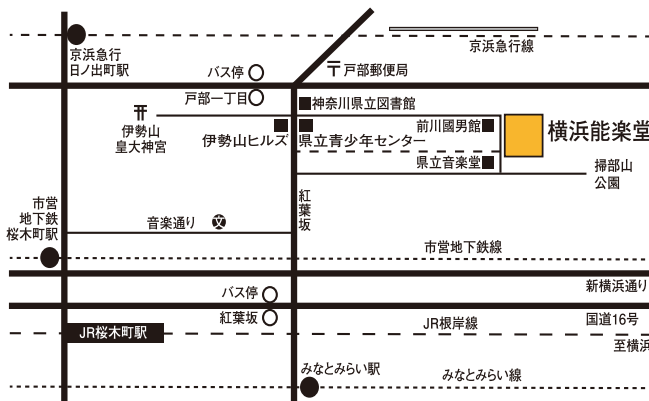

#### 横浜能楽堂長期休館のお知らせ

大規模改修工事のため、横浜能楽堂は以下の期間において全館休館いたします。  
ご利用の皆さまにおかれましては、何卒ご了承くださいますようお願いいたします。

休館予定期間 令和6(2024)年1月~令和8(2026)年6月

横浜能楽堂公式Twitter

チケット発売情報や  
こぼれ話などを配信中

横浜能楽堂YouTubeチャンネル

過去の公演映像や今後の公演に  
関するトーク動画などを配信中

#### 《電車》

JR「桜木町」下車北改札・西口徒歩12分/市営地下鉄線「桜木町」下車南1出口徒歩12分  
みなとみらい線「みなとみらい」下車徒歩20分/京浜急行線「日ノ出町」下車徒歩15分  
(タクシー利用は各駅とも約5分)

#### 《バス》

バス停「戸部一丁目」(市営バス:103、292系統)下車徒歩5分  
バス停「紅葉坂」  
(市営バス:8、26、58、101、105、106系統/神奈中バス:横43、横44、港61系統/  
京急バス:110系統)下車徒歩9分

※お客様用の駐車場・駐輪場はございません。お車・二輪車・自転車等でのご来場はご遠慮下さい。  
※2023年1月15日現在の情報を掲載しております。  
※出演者、曲目が変更になる場合がございます。予めご了承ください。  
※発売初日にチケットが売り切れた場合、窓口での販売はありません。