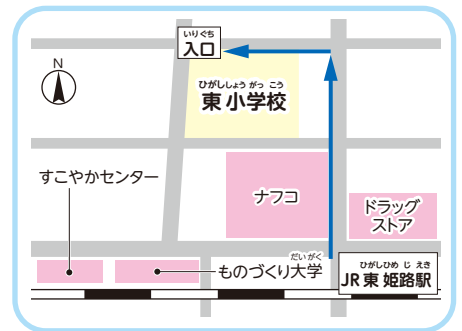

## ☆夜間中学(姫路市立あかつき中学校)は どこにできますか？

所在地：〒670-0943 姫路市市之郷町二丁目34番地  
(姫路市立東小学校北館)

アクセス：JR山陽本線「東姫路駅」……北へ徒歩約5分