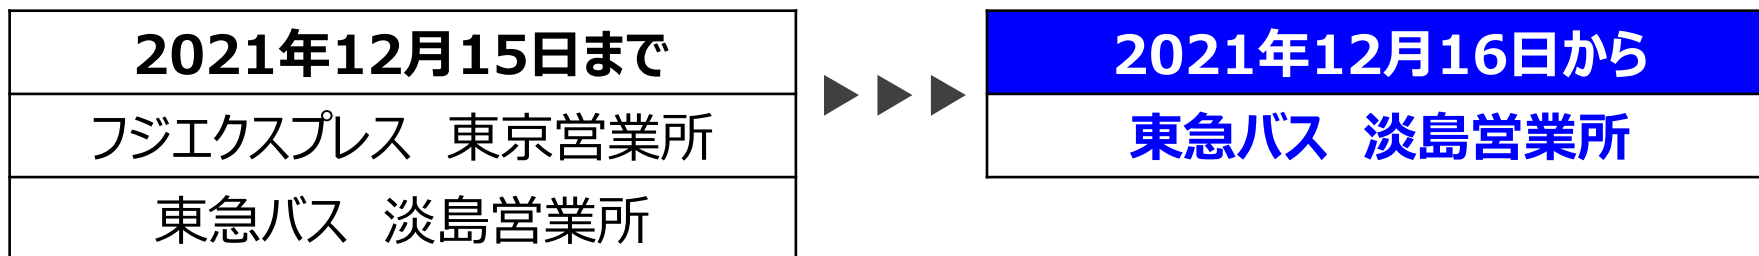

ハチ公 「神宮の杜」ルート運行事業者変更のお知らせ

本日も東急バスをご利用いただきまして、ありがとうございます。

2021年12月16日(木)より、【神宮の杜】ルートの運行事業者が変更となりますので、ご了承のうえご利用いただきますよう、お願い申し上げます。

1.関係系統

ハチ公 渋谷駅西口【表参道・代々木循環】渋谷駅ハチ公口

2.変更内容

※ 尚、運行事業者の変更による時刻変更はございません。