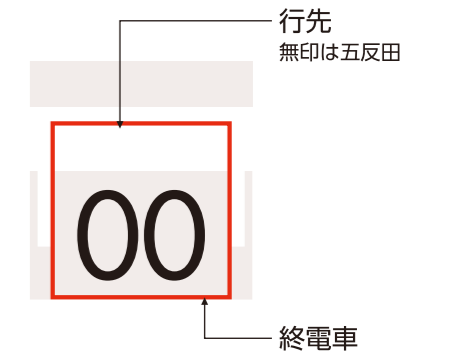

時刻表の見方

種別
00 ..... 各駅停車

行先の凡例
無印 ..... 五反田

備考
Legend