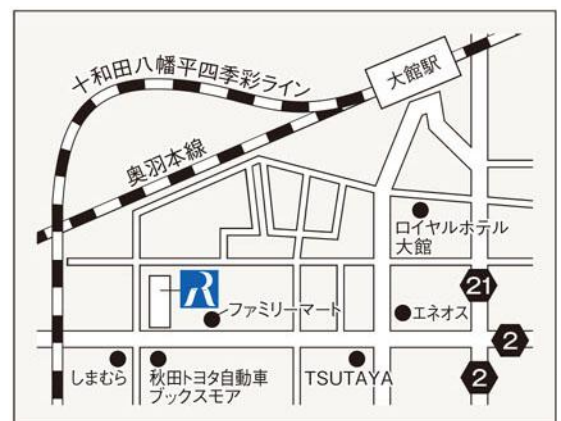

#### 2. 新店舗での営業開始日

窓 口	2018年5月7日（月）9時
A T M	2018年5月7日（月）7時

#### 4. 営業時間

窓 口 平日：9時～15時

A T M 平日：7時～21時

土・日・祝日：9時～19時

以 上