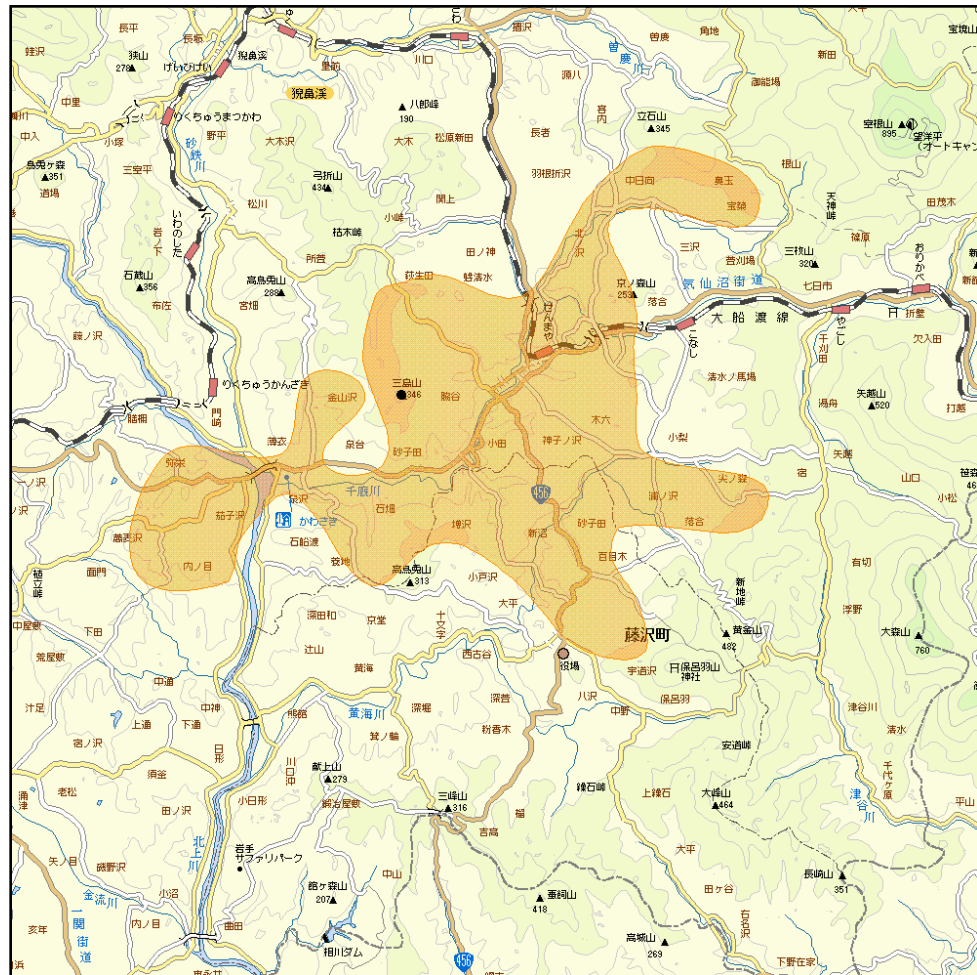

## 千厩中継局(地上デジタルテレビ放送)の概要及び放送エリア図

放送エリア

- 送信所 (三島山)

- 注1 エリアは、電波法令に規定する「放送区域」を表しており地上10メートルの高さで、送信所からの放送波の電界強度が1mV/m以上得られる区域として算出されたものです。
- 2 エリア内であっても、地形やビル陰等により電波が遮られる場合など、視聴できないことがあります。

放送局名	リモコン番号	周波数
NHK(総合)	1	57ch
NHK(教育)	2	55ch
IBC岩手放送(IBC)	6	15ch
テレビ岩手(TVI)	4	27ch
岩手めんこいテレビ(MIT)	8	29ch
岩手朝日テレビ(IAT)	5	43ch

出力 1 W

放送区域

岩手県一関市及び藤沢町の各一部

放送区域内世帯数

約4,600世帯

岩手県内の他の中継局についても順次設置される予定です。  
 その他、地上デジタルテレビ放送に関することは当局のホームページ  
<http://www.soumu.go.jp/soutsu/tohoku/digital/index.html> を参考にしてください。