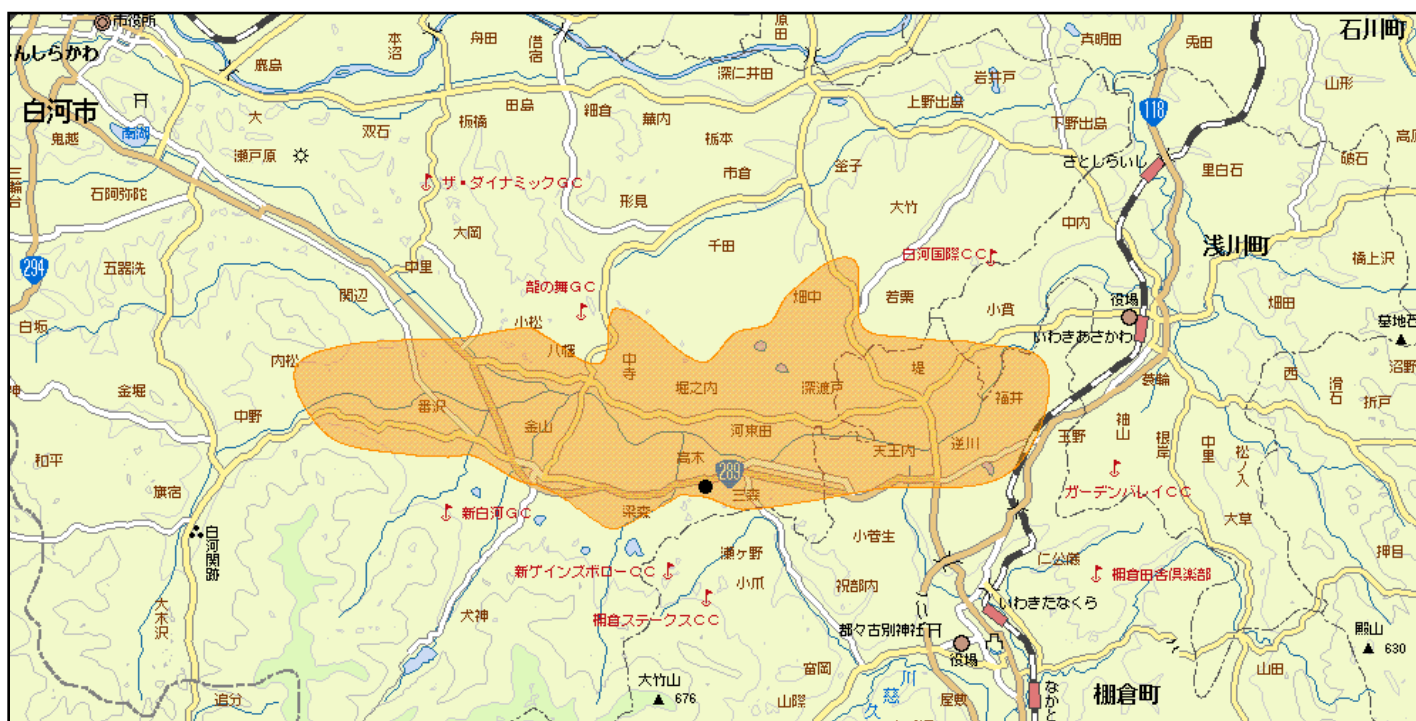

表郷中継局(地上デジタルテレビ放送)の概要及び放送エリア図

放送エリア

● 送信所(建鉾山)

注1 エリアは、電波法令に規定する「放送区域」を表しており地上10メートルの高さで、送信所からの放送波の電界強度が1mV/m以上得られる区域として算出されたものです。

2 エリア内であっても、地形やビル陰等により電波が遮られる場合など、視聴できないことがあります。

放送局名	リモコン番号	周波数
NHK(総合)	1	16ch
NHK(教育)	2	13ch
福島テレビ(FTV)	8	21ch
福島中央テレビ(FCT)	4	22ch
福島放送(KFB)	5	23ch
テレビユー福島(TUF)	6	20ch

出力 0.3W

放送区域

福島県白河市

及び棚倉町の各一部

放送区域内世帯数

約 1,900世帯

福島県内の他の中継局についても順次設置される予定です。

その他、地上デジタルテレビ放送に関することは当局のホームページ