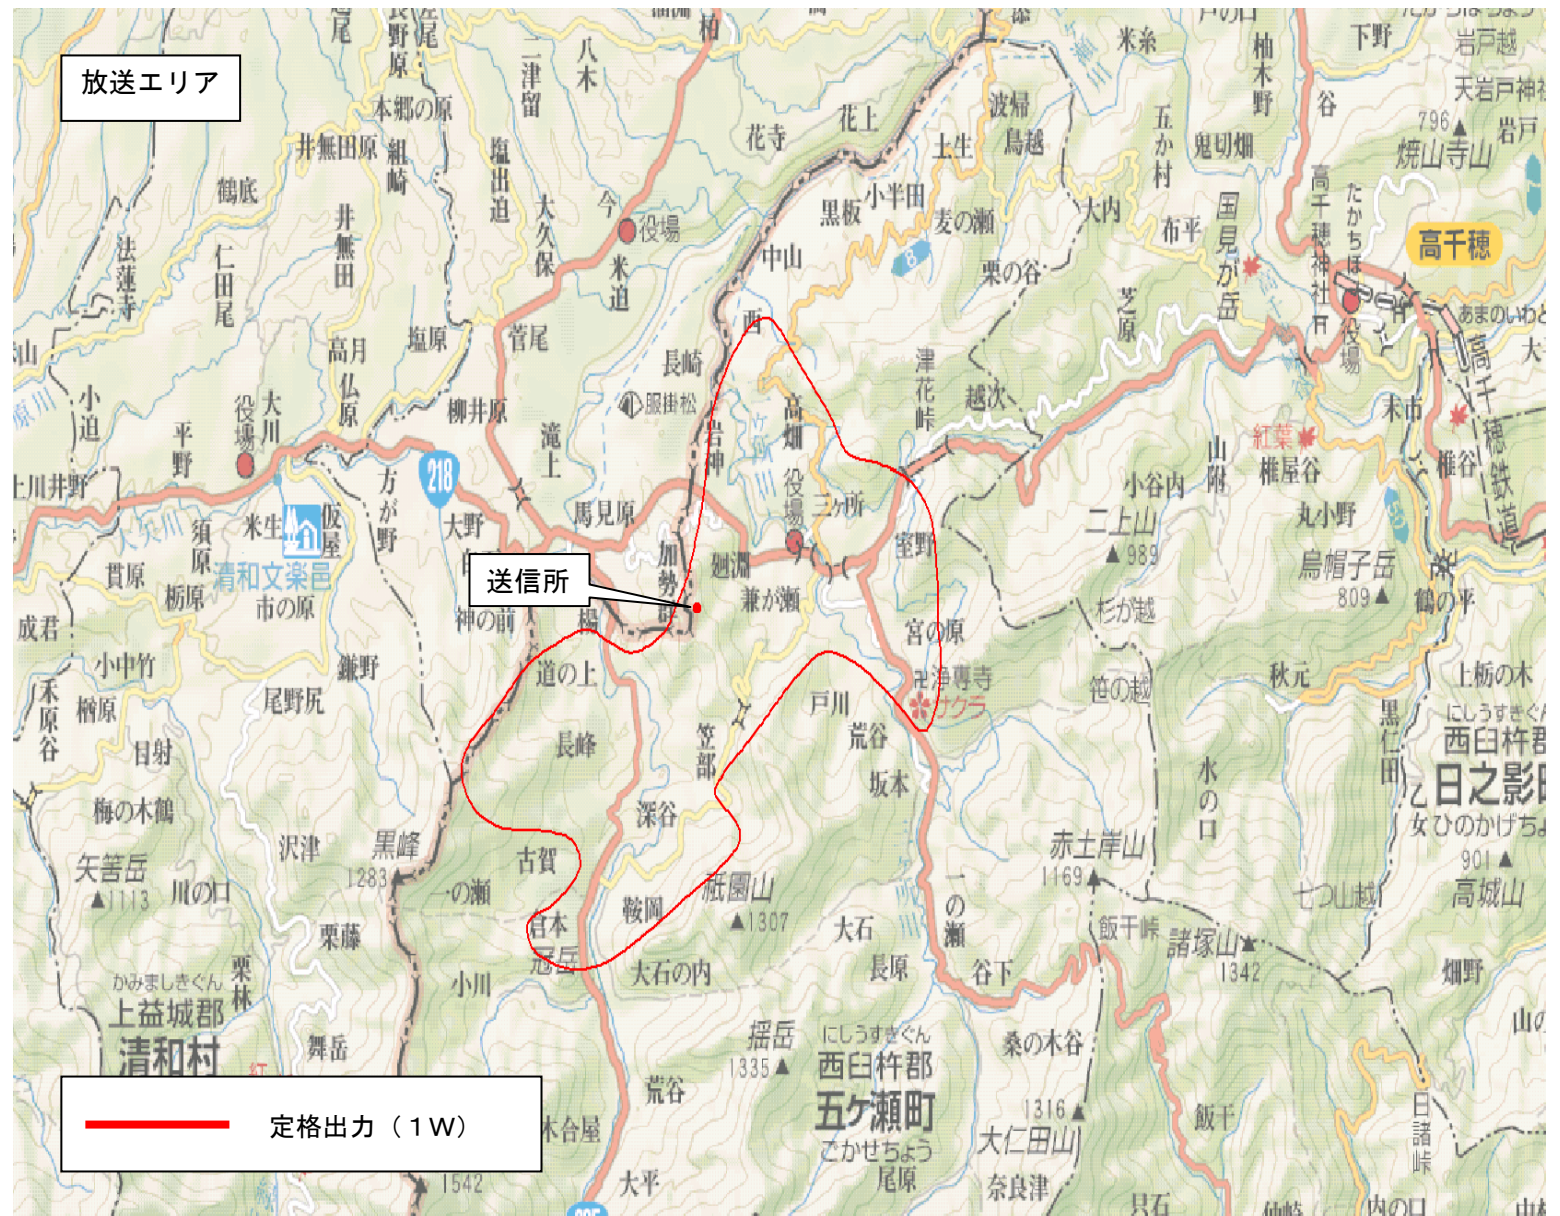

別 図 1

串間本城デジタル中継局のリモコン番号、チャンネル、放送区域

| 放送局 | リモコン番号 | チャンネル (周波数) |
|-------|--------|----------------|
| NHK総合 | 1 | 29ch |
| NHK教育 | 2 | 28ch |
| MRT | 6 | 37ch |
| UMK | 3 | 38ch |

※放送エリア内でも地形やビル陰などにより電波が遮られる場合など、視聴できないことがあります。

別 図 2

五ヶ瀬デジタル中継局のリモコン番号、チャンネル、放送区域

| 放送局 | リモコン番号 | チャンネル (周波数) |
|-------|--------|-------------|
| NHK総合 | 1 | 18ch |
| NHK教育 | 2 | 17ch |
| MRT | 6 | 19ch |
| UMK | 3 | 20ch |

※放送エリア内でも地形やビル陰などにより電波が遮られる場合など、視聴できないことがあります。

別 図 3

北浦デジタル中継局のリモコン番号、チャンネル、放送区域

| 放送局 | リモコン番号 | チャンネル (周波数) |
|-------|--------|-------------|
| NHK総合 | 1 | 41ch |
| NHK教育 | 2 | 37ch |
| MRT | 6 | 49ch |
| UMK | 3 | 51ch |

※放送エリア内でも地形やビル陰などにより電波が遮られる場合など、視聴できないことがあります。