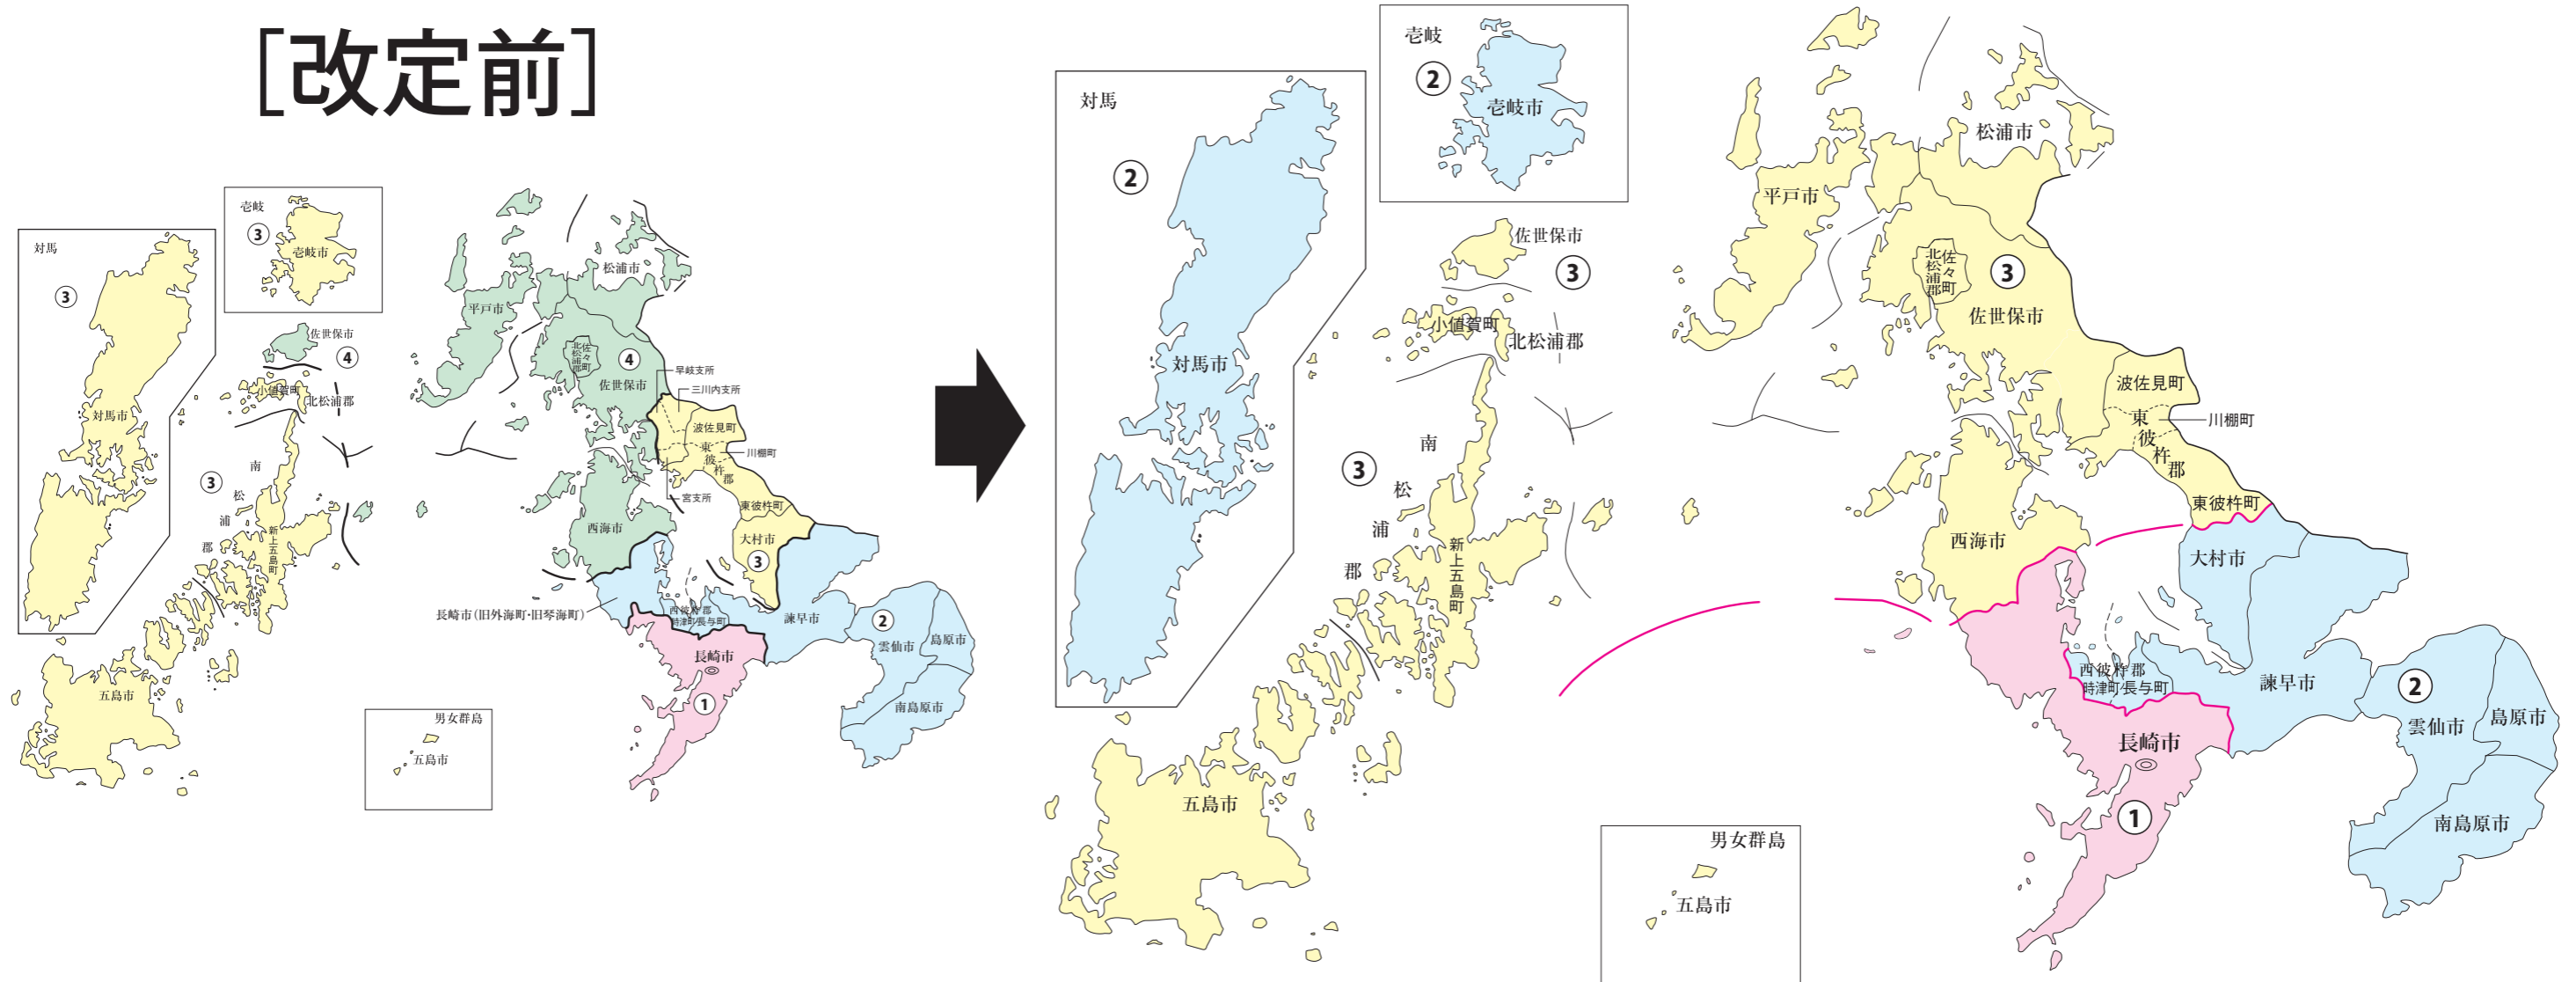

衆議院議員選挙の小選挙区が改定されました。
次の衆議院議員総選挙からは、新しい選挙区で選挙が行われます。

長崎県

[改定後]

[改定前]

お問い合わせは

- 総務省選挙部
- 都道府県選挙管理委員会
- 市区町村選挙管理委員会

旧選挙区	第1区	第2区	第3区	第4区
	長崎市 中央地域センター管内 小ヶ倉地域センター管内 土井首地域センター管内 小楯地域センター管内 西浦上地域センター管内 滑石地域センター管内 福田地域センター管内 深堀地域センター管内 日見地域センター管内 茂木地域センター管内 式見地域センター管内 東長崎地域センター管内 三重地域センター管内 香焼地域センター管内 伊王島地域センター管内 高島地域センター管内 野母崎地域センター管内 三和地域センター管内	長崎市 第1区に属しない区域 (旧外海町・旧琴海町)	島原市 諫早市 雲仙市 南島原市 西彼杵郡	大村市 対馬市 壱岐市 佐世保市 早岐支所管内 三川内支所管内 宮支所管内 五島市 東彼杵郡 南松浦郡 北松浦郡 小値賀町

新選挙区	長崎市	島原市 諫早市 雲仙市 南島原市 西彼杵郡	大村市 対馬市 壱岐市	佐世保市 五島市 東彼杵郡 南松浦郡 北松浦郡 平戸市 松浦市 西海市
	第1区	第2区	第3区	