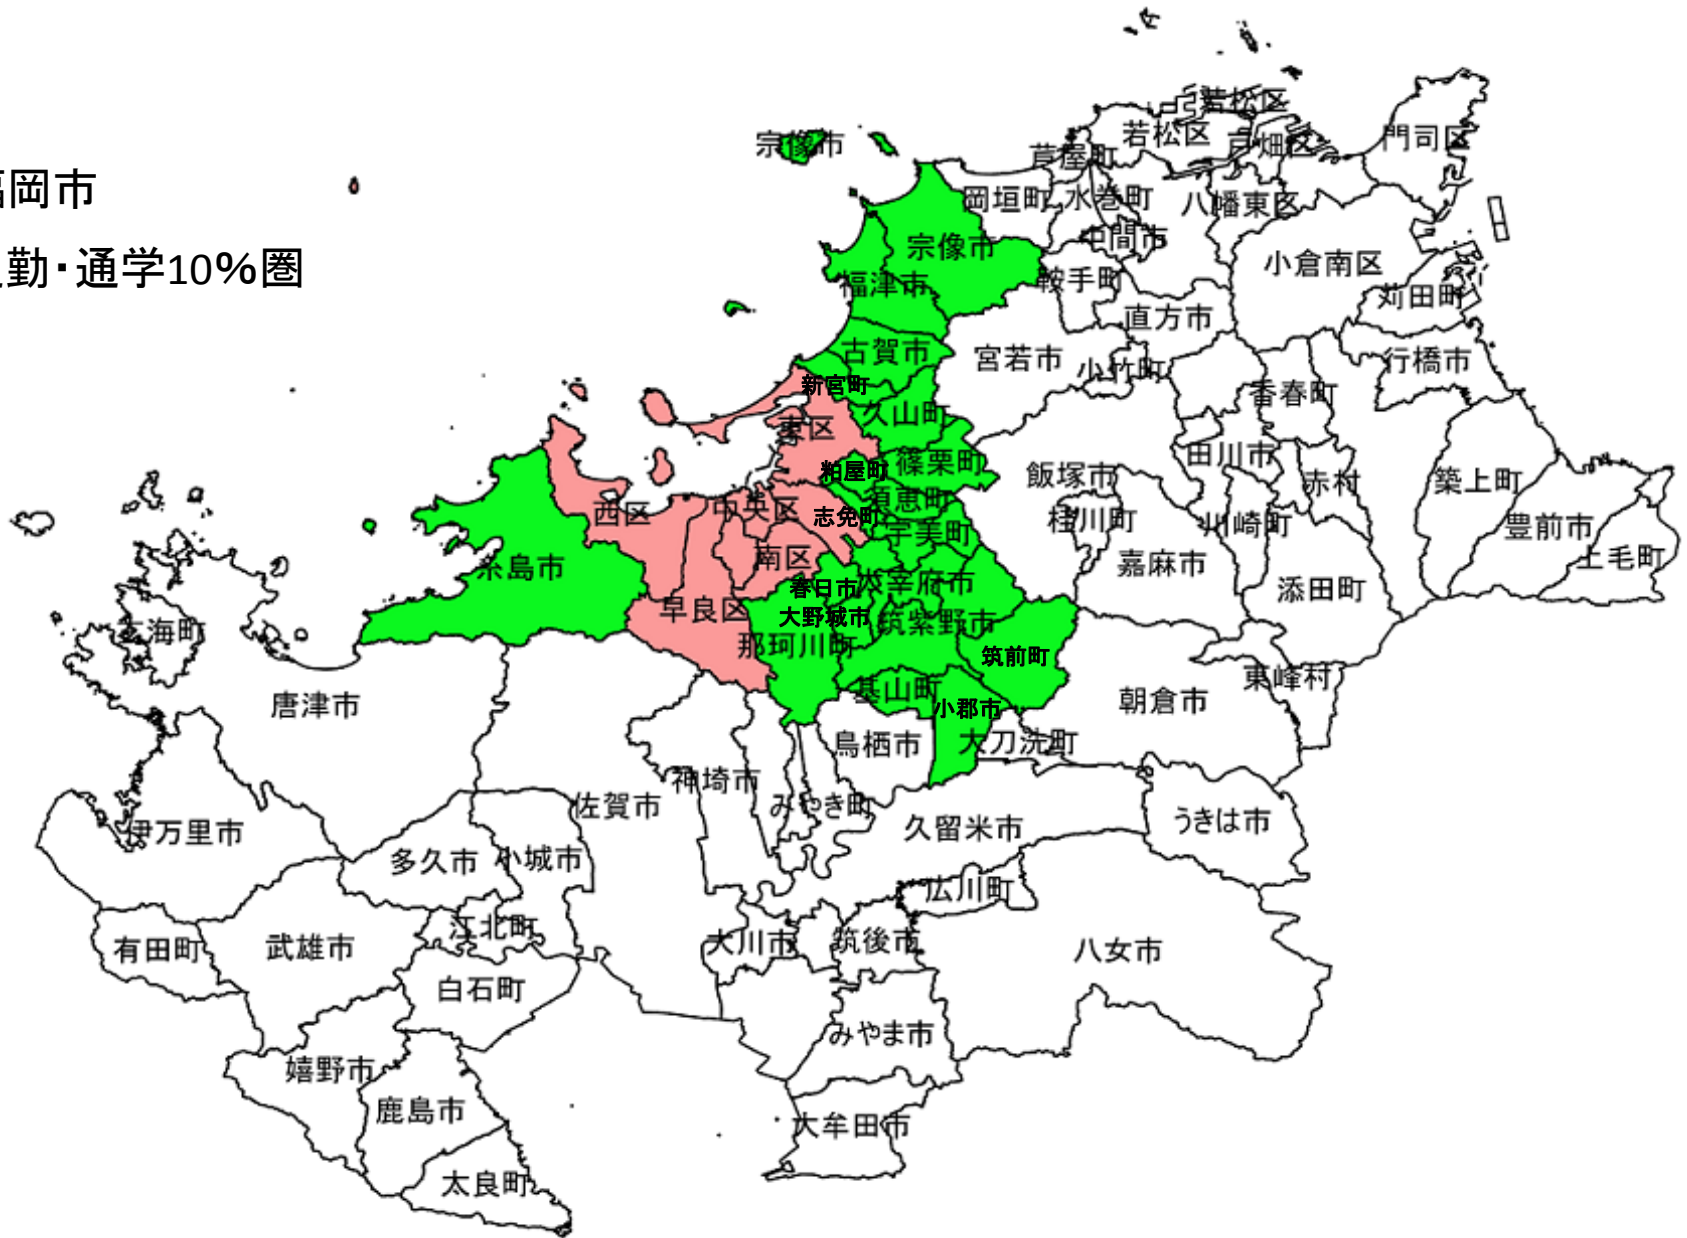

指定都市における 通勤・通学10%圏

札幌市の通勤・通学10%圏

仙台市の通勤・通学10%圏

さいたま市の通勤・通学10%圏

-  さいたま市
-  通勤・通学10%圏

千葉市の通勤・通学10%圏

川崎市の通勤・通学10%圏

横浜市の通勤・通学10%圏

相模原市の通勤・通学10%圏

新潟市の通勤・通学10%圏

静岡市の通勤・通学10%圏

- 静岡市
- 通勤・通学10%圏

浜松市の通勤・通学10%圏

- 浜松市
- 通勤・通学10%圏

名古屋市の通勤・通学10%圏

京都市の通勤・通学10%圏

大阪市の通勤・通学10%圏

堺市の通勤・通学10%圏

-  堺市
-  通勤・通学10%圏

神戸市の通勤・通学10%圏

岡山市の通勤・通学10%圏

広島市の通勤・通学10%圏

- 広島市
- 通勤・通学10%圏

北九州市の通勤・通学10%圏

福岡市の通勤・通学10%圏

-  福岡市
-  通勤・通学10%圏

熊本市の通勤・通学10%圏