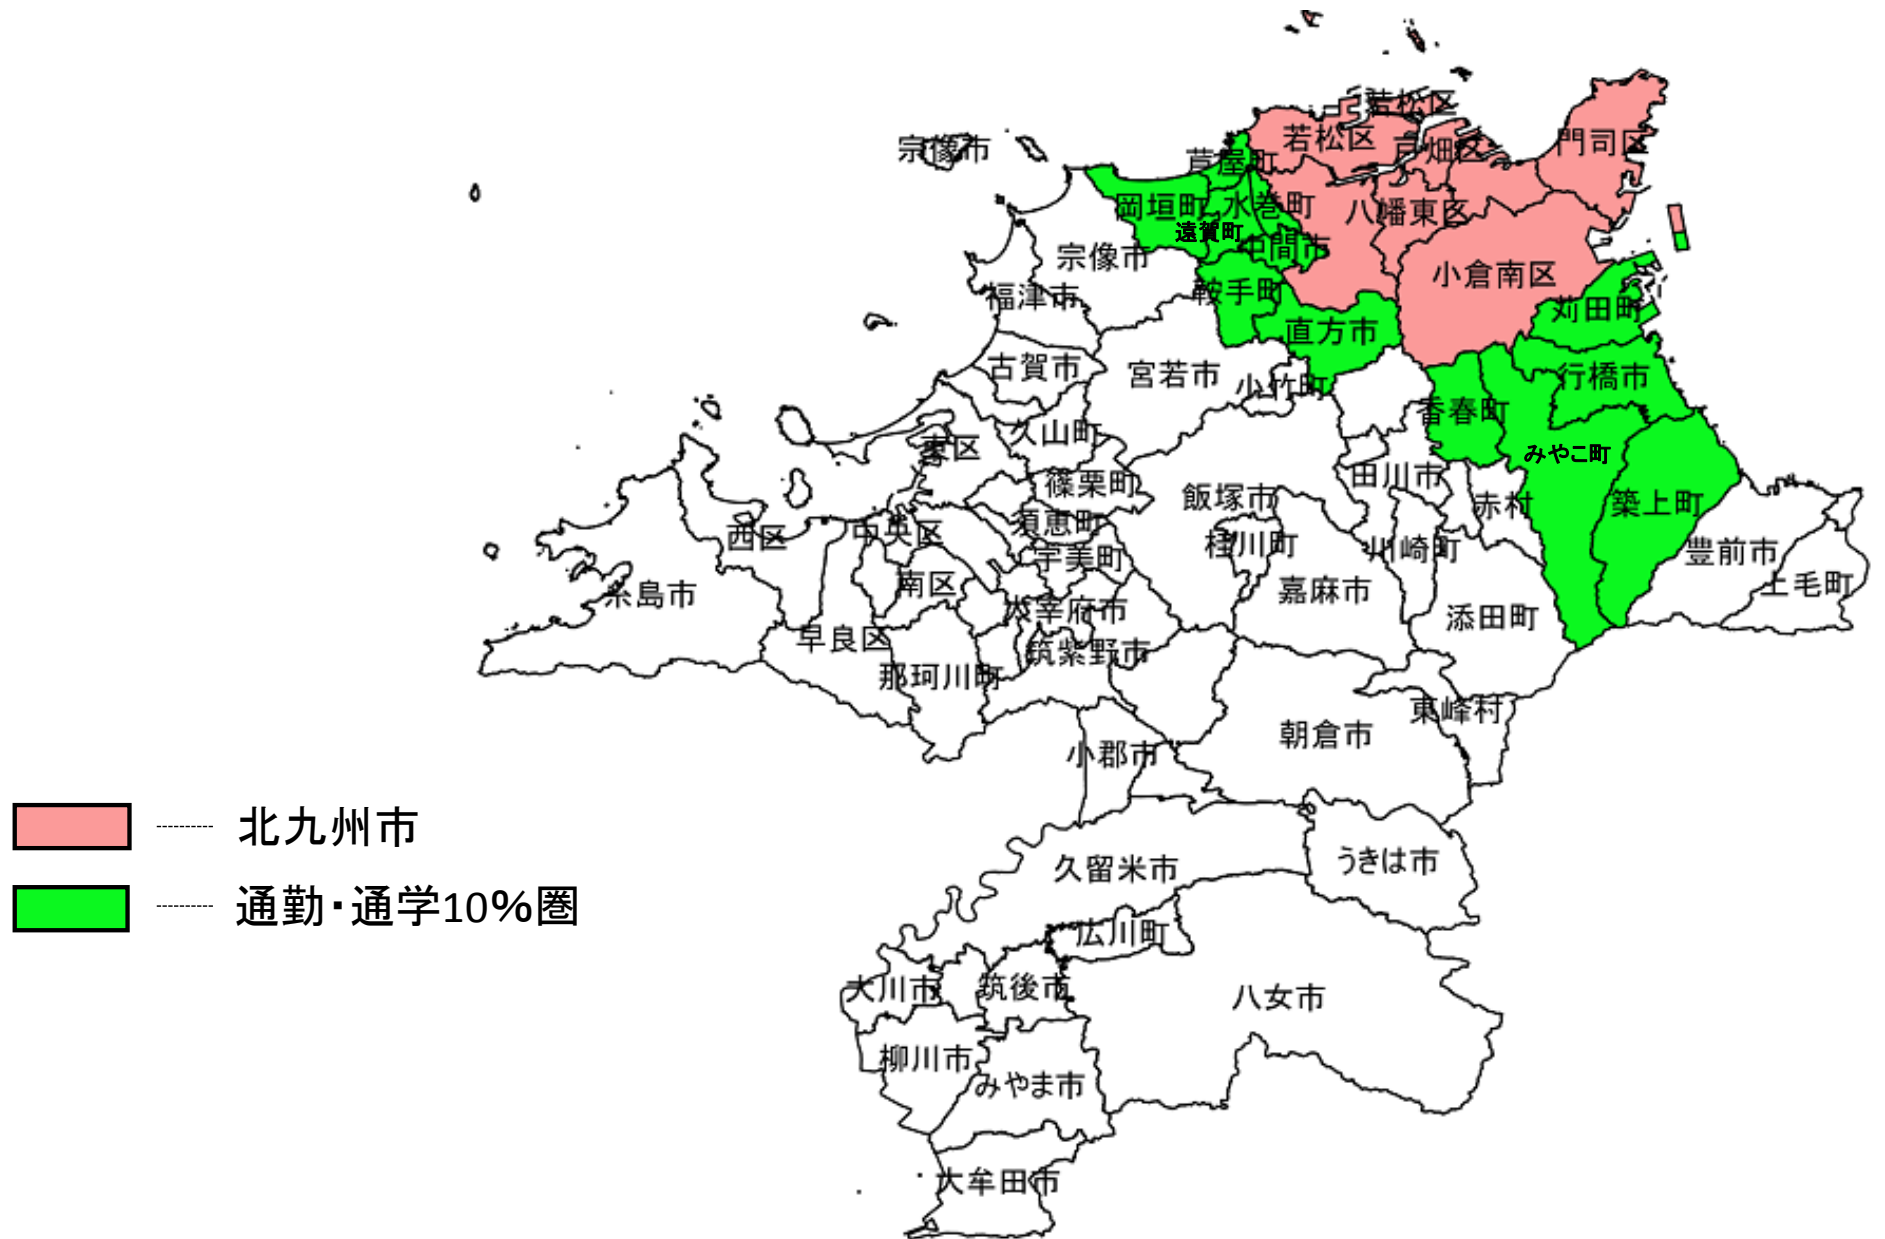

指定都市における 通勤・通学10%圏

札幌市の通勤・通学10%圏

仙台市の通勤・通学10%圏

さいたま市の通勤・通学10%圏

-  さいたま市
-  通勤・通学10%圏

千葉市の通勤・通学10%圏

川崎市の通勤・通学10%圏

横浜市の通勤・通学10%圏

相模原市の通勤・通学10%圏

新潟市の通勤・通学10%圏

静岡市の通勤・通学10%圏

- 静岡市
- 通勤・通学10%圏

浜松市の通勤・通学10%圏

- 浜松市
- 通勤・通学10%圏

名古屋市の通勤・通学10%圏

京都市の通勤・通学10%圏

大阪市の通勤・通学10%圏

堺市の通勤・通学10%圏

-  堺市
-  通勤・通学10%圏

神戸市の通勤・通学10%圏

岡山市の通勤・通学10%圏

広島市の通勤・通学10%圏

- 広島市
- 通勤・通学10%圏

北九州市の通勤・通学10%圏

福岡市の通勤・通学10%圏

-  福岡市
-  通勤・通学10%圏

熊本市の通勤・通学10%圏