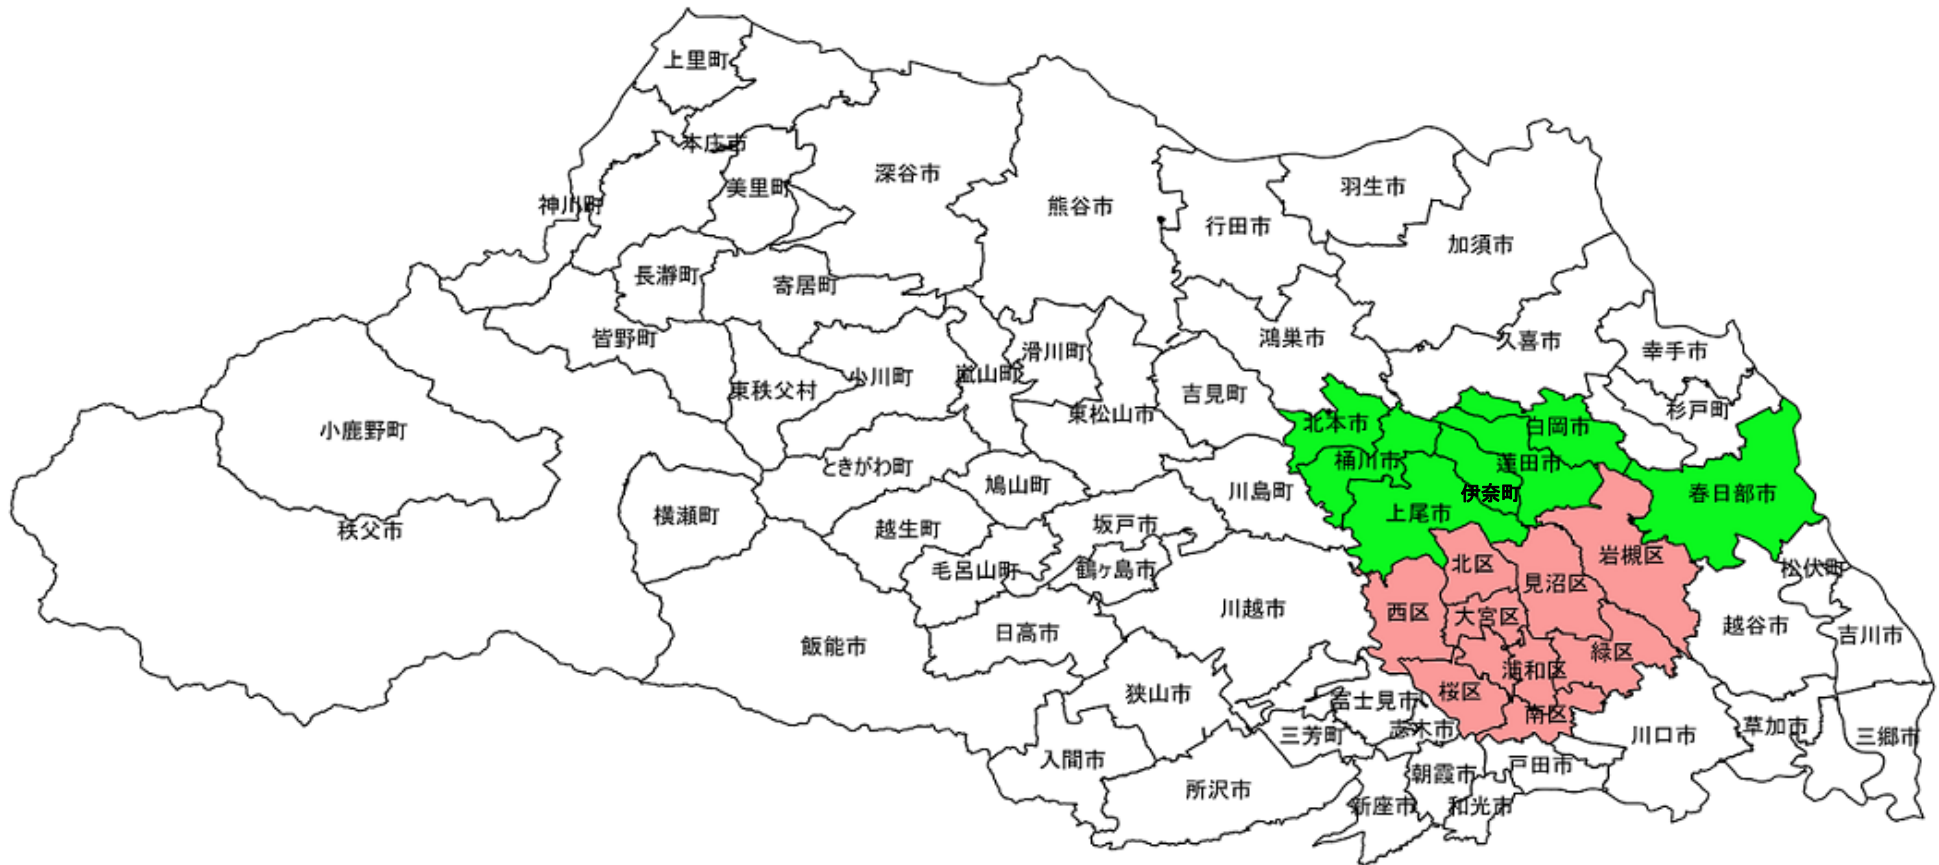

指定都市における 通勤・通学10%圏

札幌市の通勤・通学10%圏

仙台市の通勤・通学10%圏

さいたま市の通勤・通学10%圏

-  さいたま市
-  通勤・通学10%圏

千葉市の通勤・通学10%圏

川崎市の通勤・通学10%圏

横浜市の通勤・通学10%圏

相模原市の通勤・通学10%圏

新潟市の通勤・通学10%圏

静岡市の通勤・通学10%圏

- 静岡市
- 通勤・通学10%圏

浜松市の通勤・通学10%圏

- 浜松市
- 通勤・通学10%圏

名古屋市の通勤・通学10%圏

京都市の通勤・通学10%圏

大阪市の通勤・通学10%圏

堺市の通勤・通学10%圏

-  堺市
-  通勤・通学10%圏

神戸市の通勤・通学10%圏

岡山市の通勤・通学10%圏

広島市の通勤・通学10%圏

- 広島市
- 通勤・通学10%圏

北九州市の通勤・通学10%圏

福岡市の通勤・通学10%圏

-  福岡市
-  通勤・通学10%圏

熊本市の通勤・通学10%圏