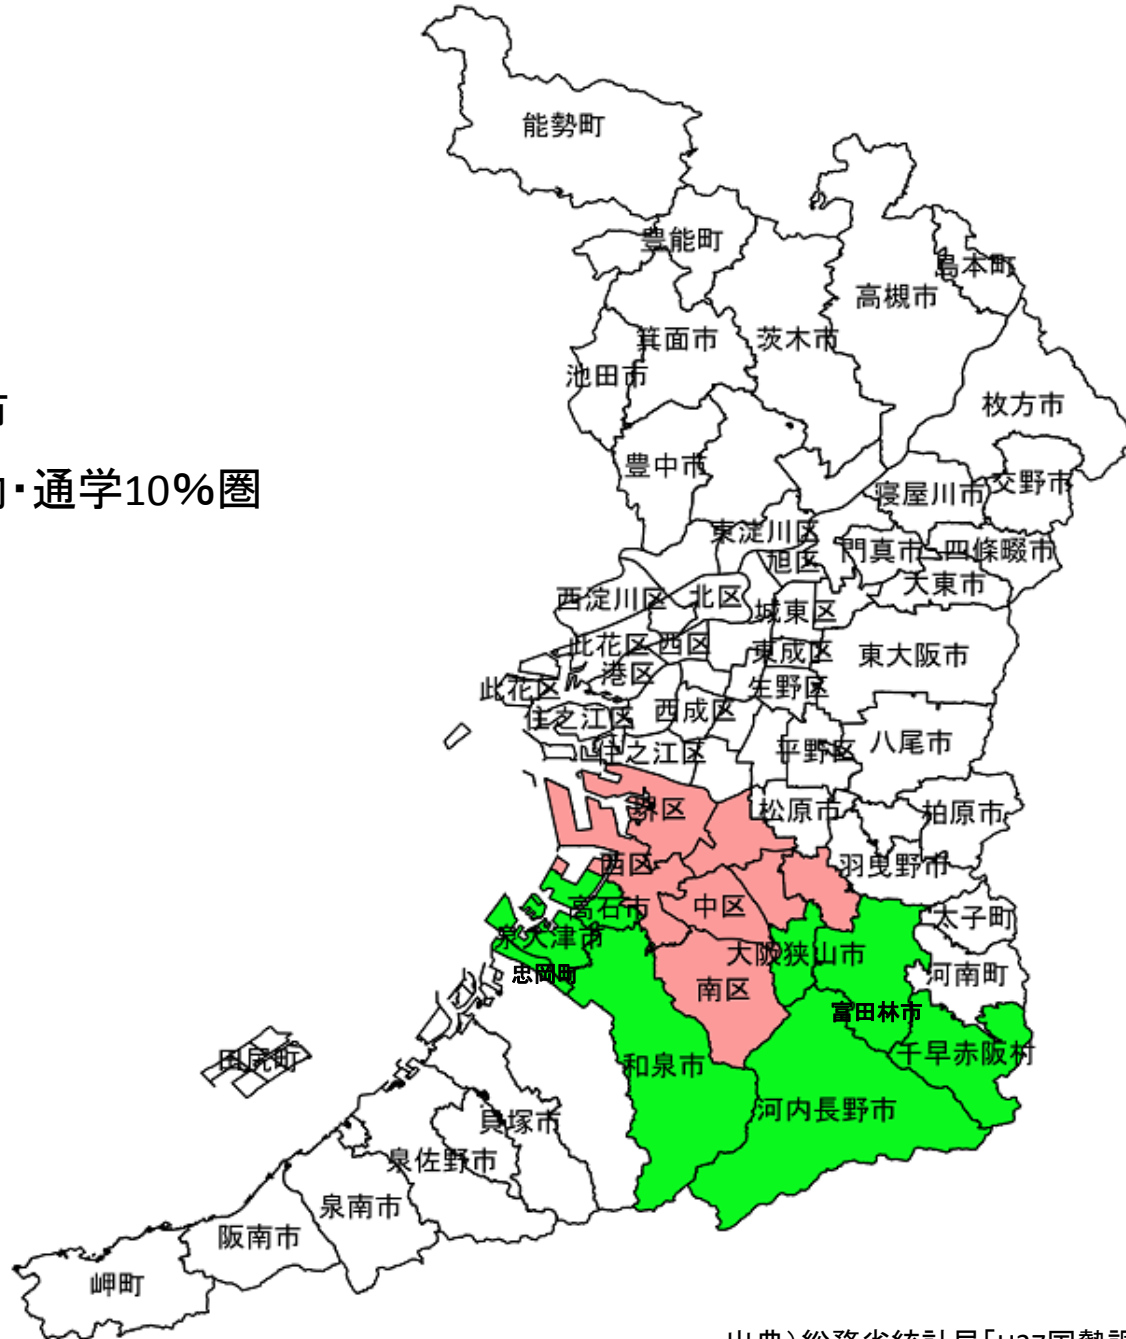

指定都市における 通勤・通学10%圏

札幌市の通勤・通学10%圏

仙台市の通勤・通学10%圏

さいたま市の通勤・通学10%圏

-  さいたま市
-  通勤・通学10%圏

千葉市の通勤・通学10%圏

川崎市の通勤・通学10%圏

横浜市の通勤・通学10%圏

相模原市の通勤・通学10%圏

新潟市の通勤・通学10%圏

静岡市の通勤・通学10%圏

- 静岡市
- 通勤・通学10%圏

浜松市の通勤・通学10%圏

- 浜松市
- 通勤・通学10%圏

名古屋市の通勤・通学10%圏

京都市の通勤・通学10%圏

大阪市の通勤・通学10%圏

堺市の通勤・通学10%圏

-  堺市
-  通勤・通学10%圏

神戸市の通勤・通学10%圏

岡山市の通勤・通学10%圏

広島市の通勤・通学10%圏

- 広島市
- 通勤・通学10%圏

北九州市の通勤・通学10%圏