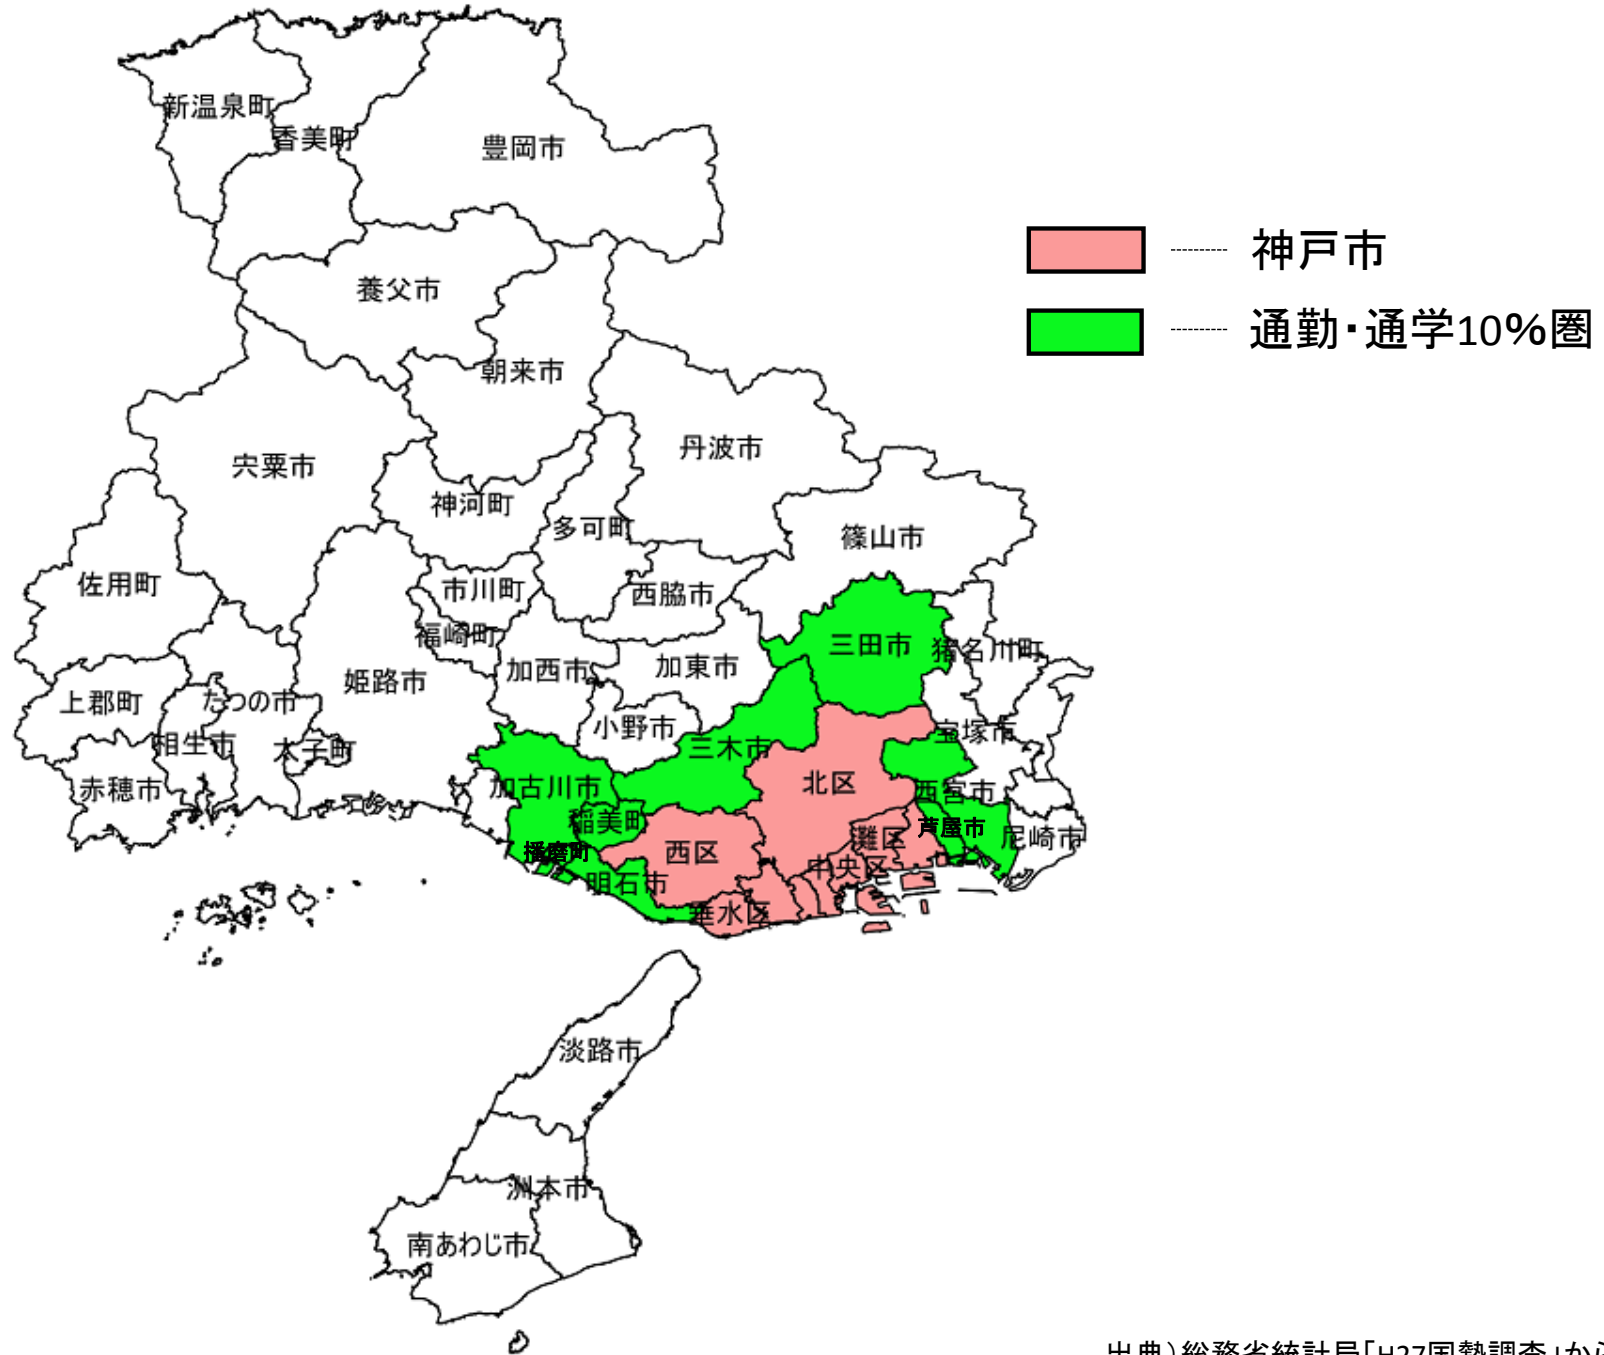

指定都市における 通勤・通学10%圏

札幌市の通勤・通学10%圏

仙台市の通勤・通学10%圏

さいたま市の通勤・通学10%圏

-  さいたま市
-  通勤・通学10%圏

千葉市の通勤・通学10%圏

川崎市の通勤・通学10%圏

横浜市の通勤・通学10%圏

相模原市の通勤・通学10%圏

新潟市の通勤・通学10%圏

静岡市の通勤・通学10%圏

- 静岡市
- 通勤・通学10%圏

浜松市の通勤・通学10%圏

- 浜松市
- 通勤・通学10%圏

名古屋市の通勤・通学10%圏

京都市の通勤・通学10%圏

大阪市の通勤・通学10%圏

堺市の通勤・通学10%圏

-  堺市
-  通勤・通学10%圏

神戸市の通勤・通学10%圏

岡山市の通勤・通学10%圏

広島市の通勤・通学10%圏

- 広島市
- 通勤・通学10%圏

北九州市の通勤・通学10%圏

福岡市の通勤・通学10%圏

-  福岡市
-  通勤・通学10%圏

熊本市の通勤・通学10%圏