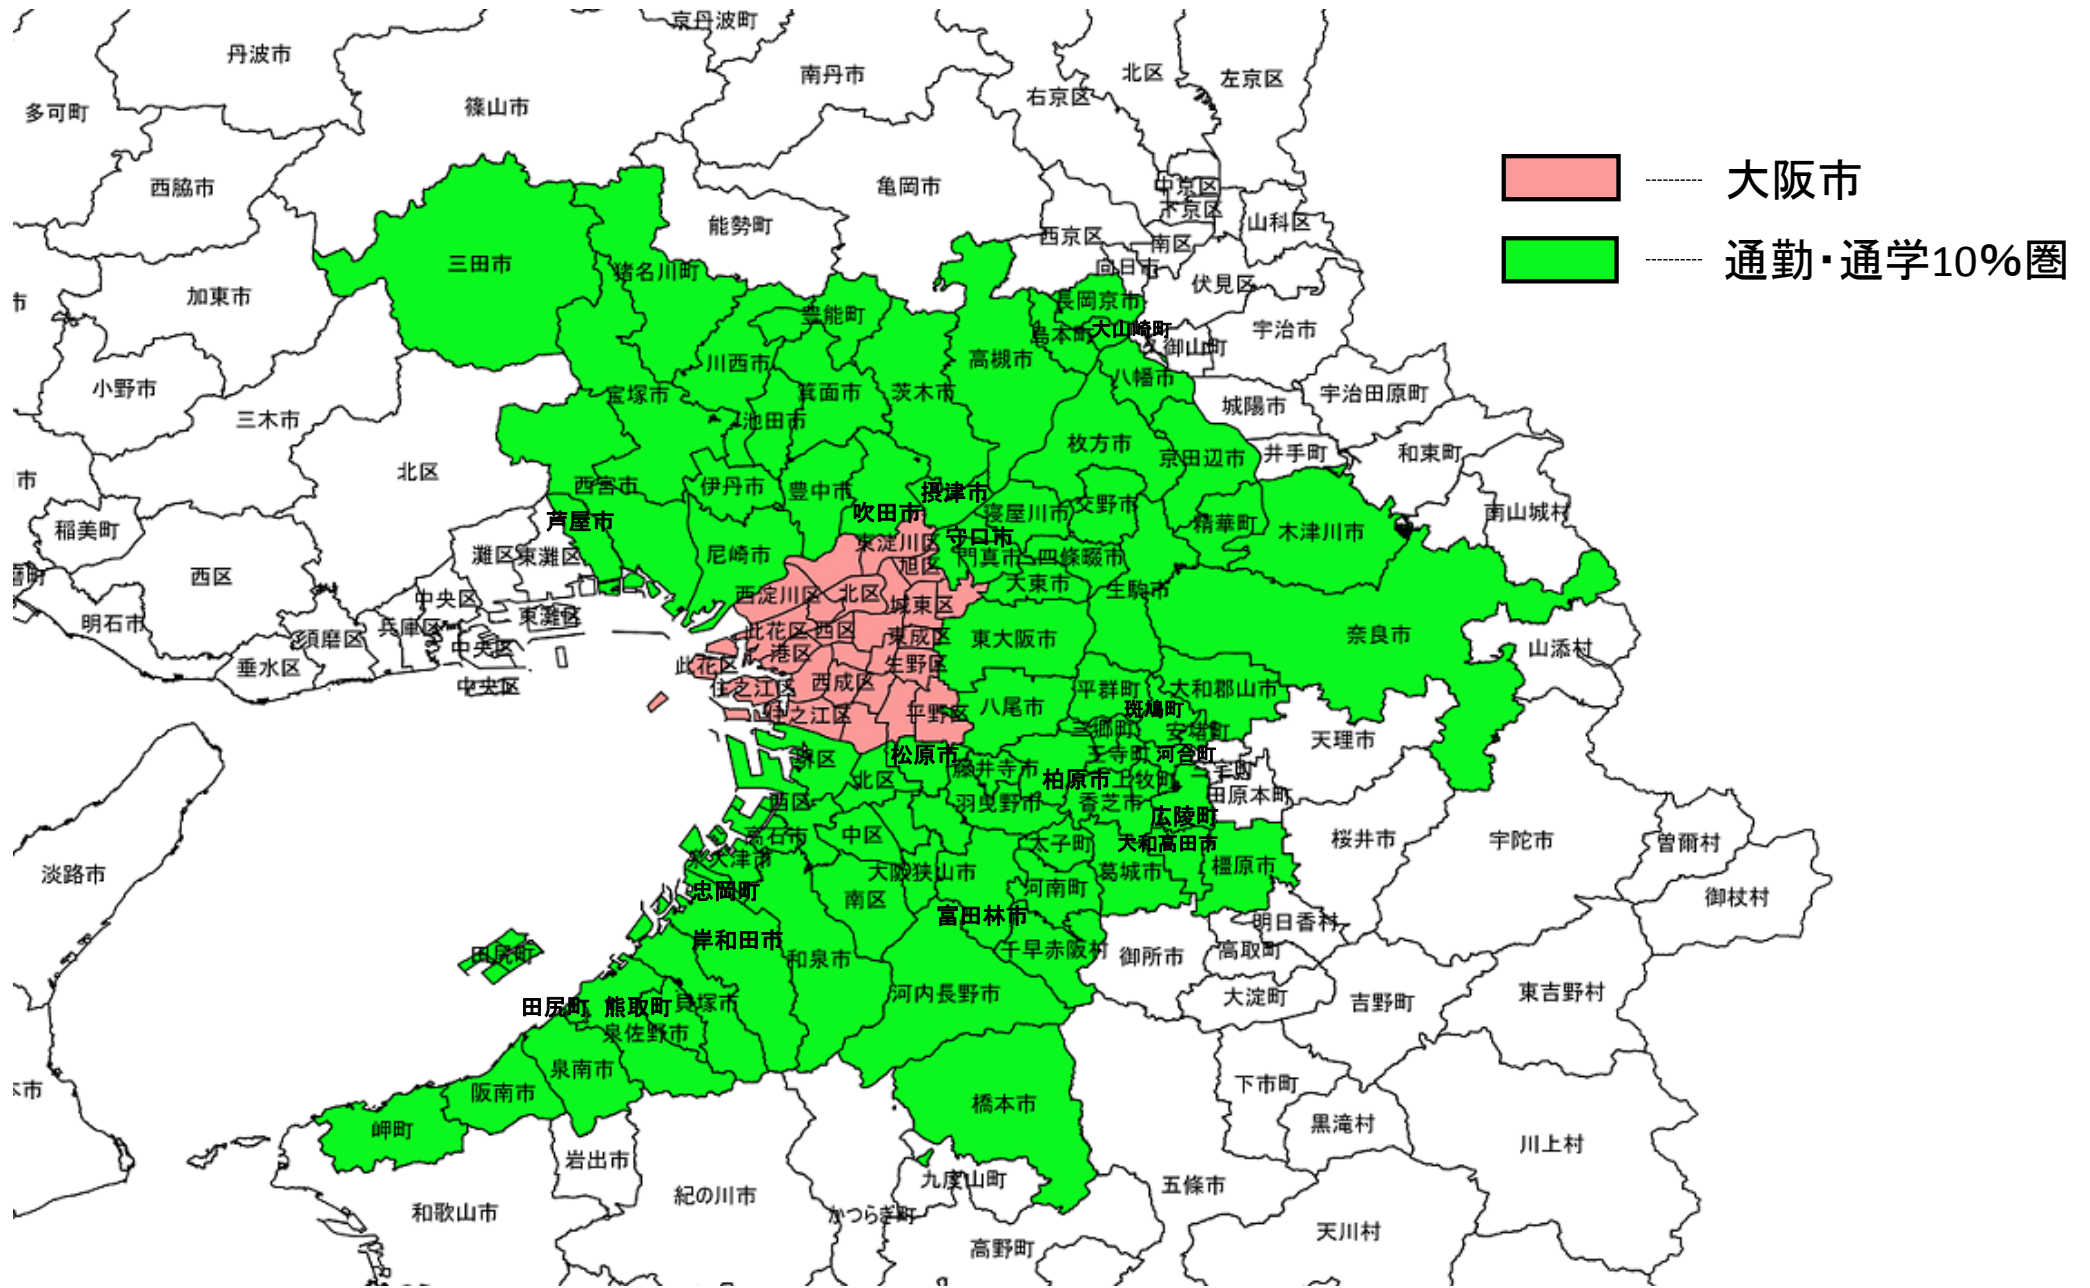

指定都市における 通勤・通学10%圏

札幌市の通勤・通学10%圏

仙台市の通勤・通学10%圏

さいたま市の通勤・通学10%圏

-  さいたま市
-  通勤・通学10%圏

千葉市の通勤・通学10%圏

川崎市の通勤・通学10%圏

横浜市の通勤・通学10%圏

相模原市の通勤・通学10%圏

新潟市の通勤・通学10%圏

静岡市の通勤・通学10%圏

- 静岡市
- 通勤・通学10%圏

浜松市の通勤・通学10%圏

- 浜松市
- 通勤・通学10%圏

名古屋市の通勤・通学10%圏

京都市の通勤・通学10%圏

大阪市の通勤・通学10%圏

堺市の通勤・通学10%圏

-  堺市
-  通勤・通学10%圏

神戸市の通勤・通学10%圏

岡山市の通勤・通学10%圏

広島市の通勤・通学10%圏

- 広島市
- 通勤・通学10%圏

北九州市の通勤・通学10%圏