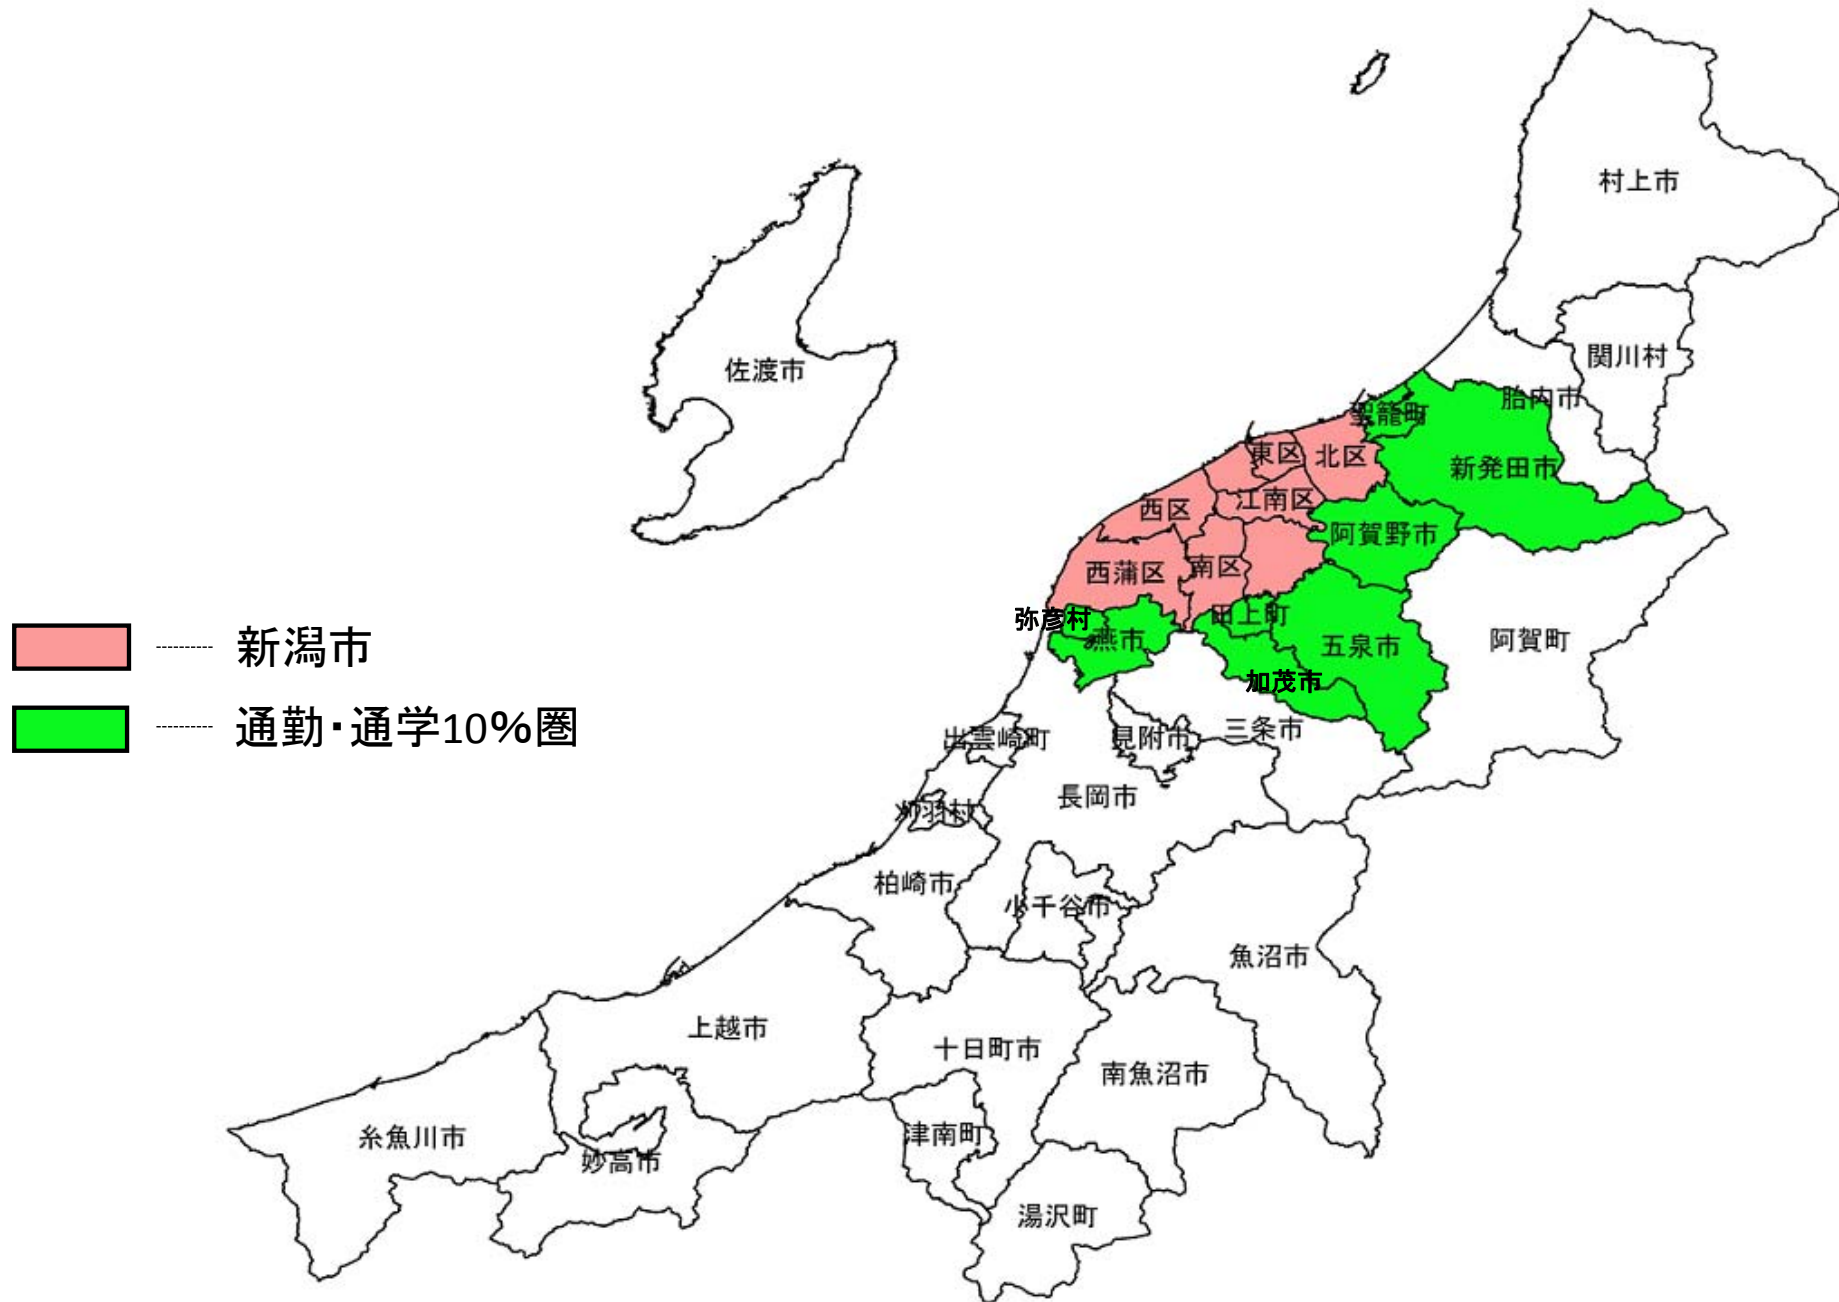

指定都市における 通勤・通学10%圏

札幌市の通勤・通学10%圏

仙台市の通勤・通学10%圏

さいたま市の通勤・通学10%圏

-  さいたま市
-  通勤・通学10%圏

千葉市の通勤・通学10%圏

川崎市の通勤・通学10%圏

横浜市の通勤・通学10%圏

相模原市の通勤・通学10%圏

新潟市の通勤・通学10%圏

静岡市の通勤・通学10%圏

- 静岡市
- 通勤・通学10%圏

浜松市の通勤・通学10%圏

- 浜松市
- 通勤・通学10%圏

名古屋市の通勤・通学10%圏

京都市の通勤・通学10%圏

大阪市の通勤・通学10%圏

堺市の通勤・通学10%圏

-  堺市
-  通勤・通学10%圏

神戸市の通勤・通学10%圏

岡山市の通勤・通学10%圏

広島市の通勤・通学10%圏

- 広島市
- 通勤・通学10%圏

北九州市の通勤・通学10%圏