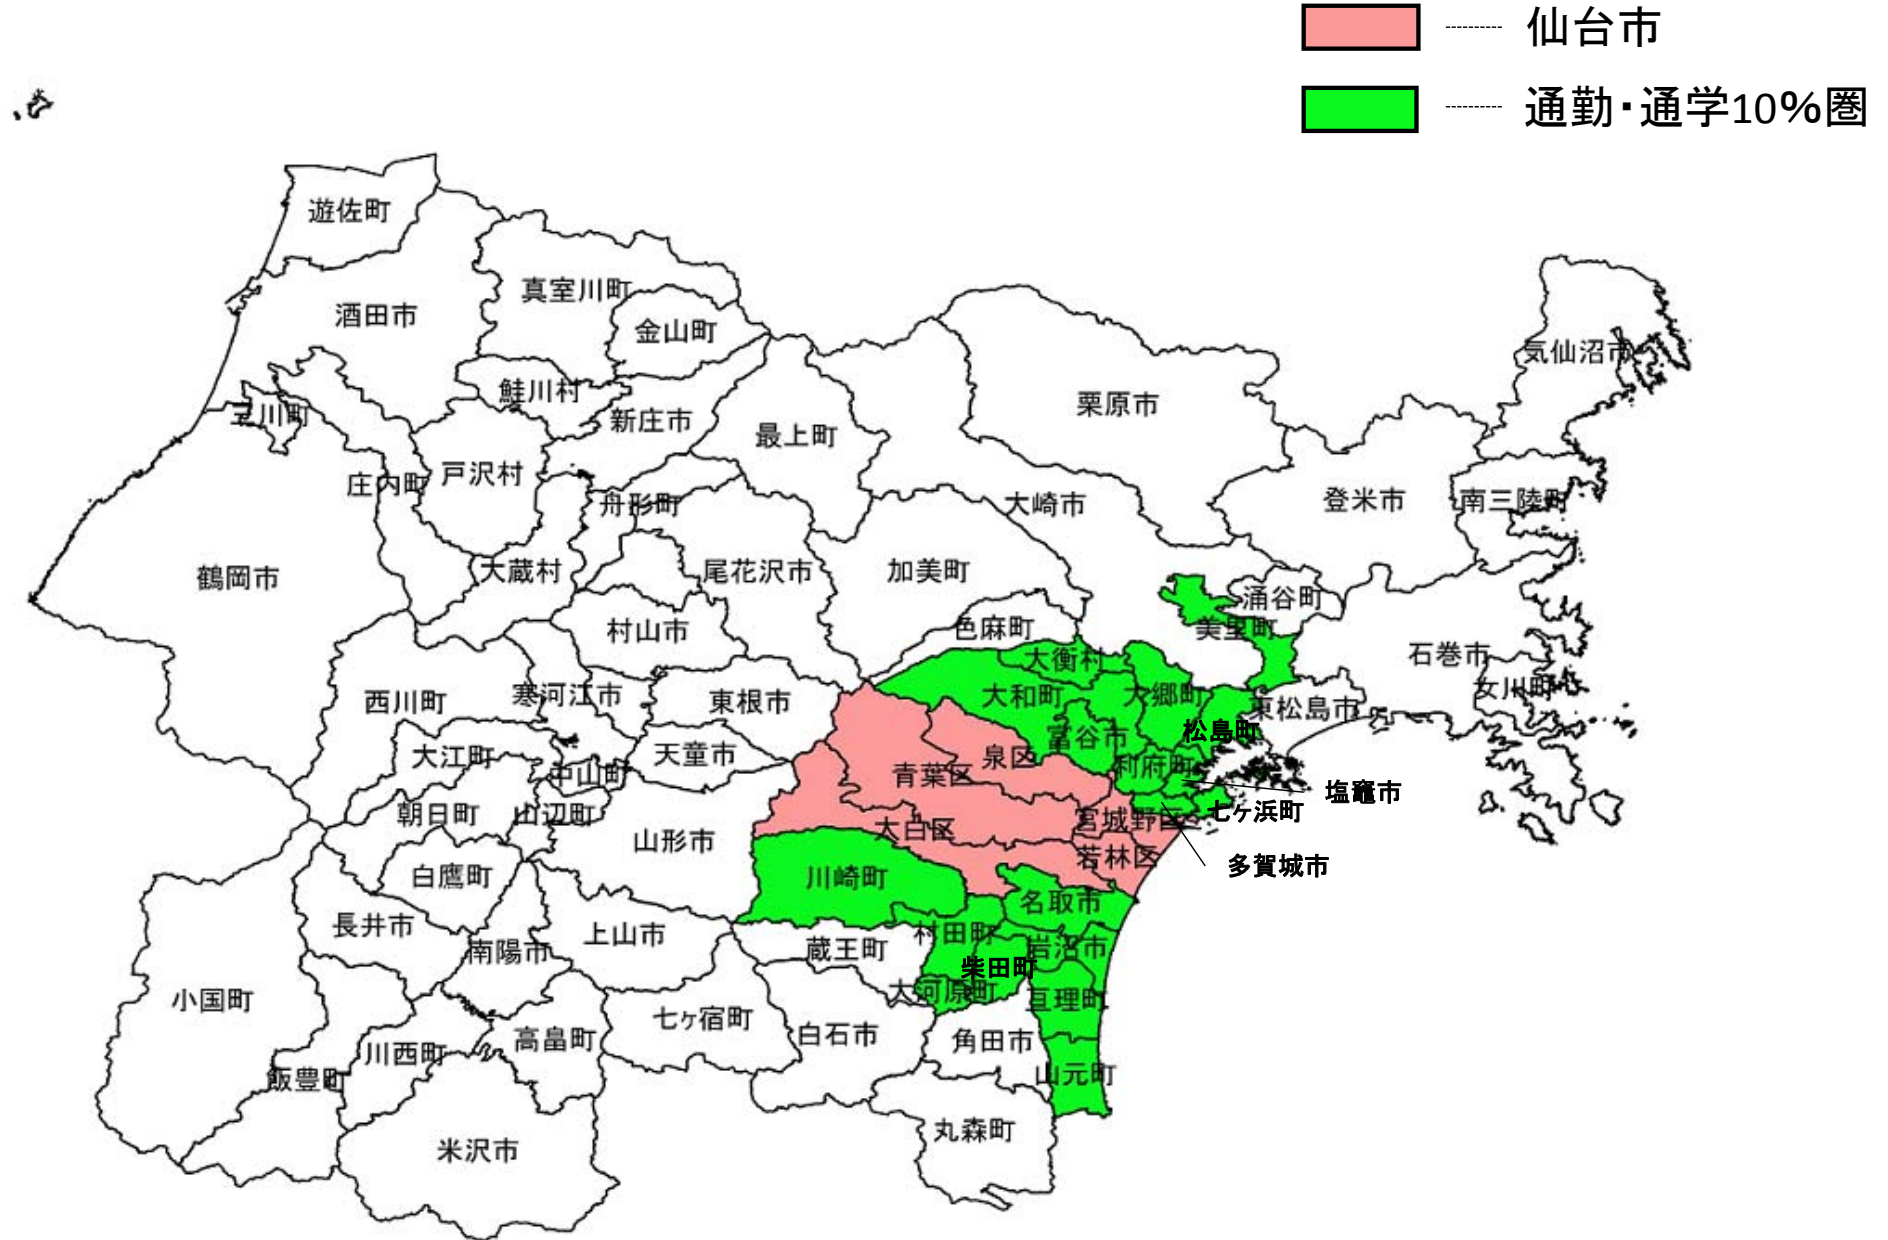

指定都市における 通勤・通学10%圏

札幌市の通勤・通学10%圏

仙台市の通勤・通学10%圏

さいたま市の通勤・通学10%圏

-  さいたま市
-  通勤・通学10%圏

千葉市の通勤・通学10%圏

川崎市の通勤・通学10%圏

横浜市の通勤・通学10%圏

相模原市の通勤・通学10%圏

新潟市の通勤・通学10%圏

静岡市の通勤・通学10%圏

- 静岡市
- 通勤・通学10%圏

浜松市の通勤・通学10%圏

- 浜松市
- 通勤・通学10%圏

名古屋市の通勤・通学10%圏

京都市の通勤・通学10%圏

大阪市の通勤・通学10%圏

堺市の通勤・通学10%圏

-  堺市
-  通勤・通学10%圏

神戸市の通勤・通学10%圏

岡山市の通勤・通学10%圏

広島市の通勤・通学10%圏

- 広島市
- 通勤・通学10%圏

北九州市の通勤・通学10%圏

福岡市の通勤・通学10%圏

-  福岡市
-  通勤・通学10%圏

熊本市の通勤・通学10%圏