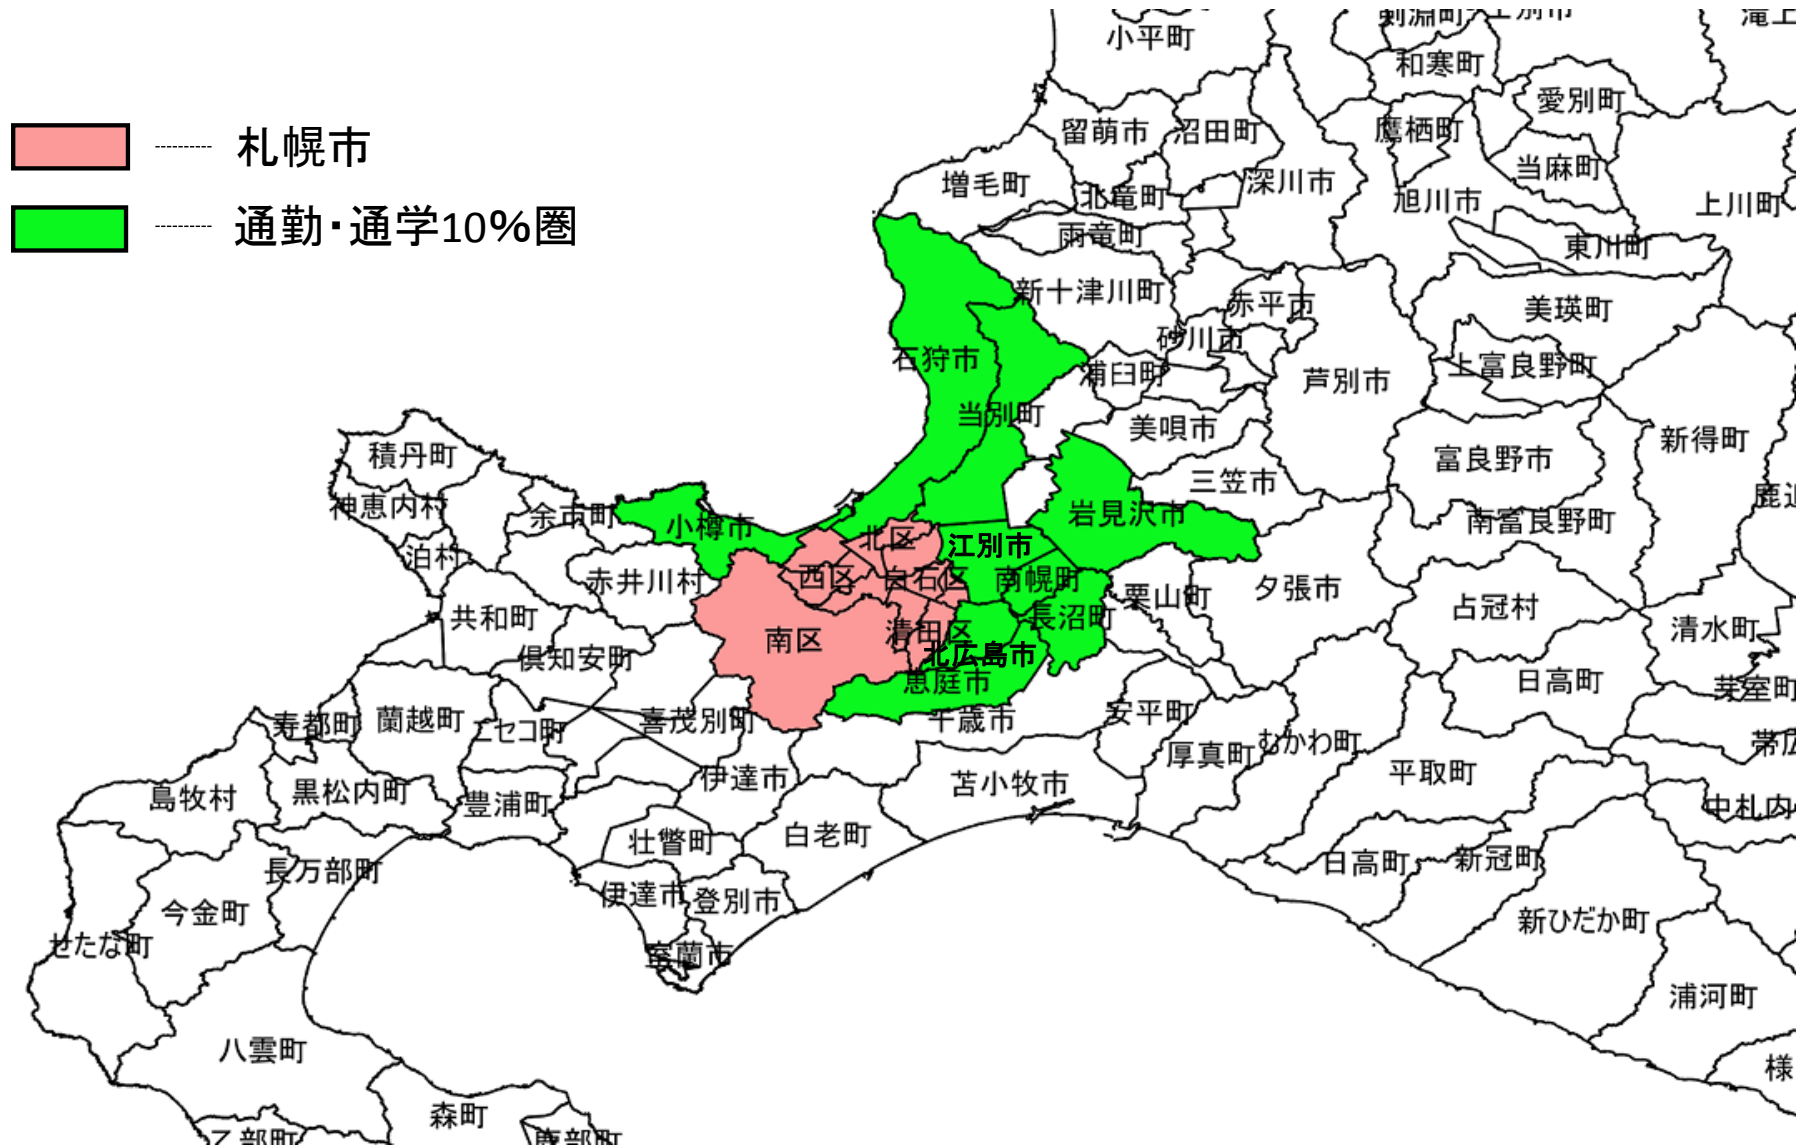

指定都市における 通勤・通学10%圏

札幌市の通勤・通学10%圏

仙台市の通勤・通学10%圏

さいたま市の通勤・通学10%圏

-  さいたま市
-  通勤・通学10%圏

千葉市の通勤・通学10%圏

川崎市の通勤・通学10%圏

横浜市の通勤・通学10%圏

相模原市の通勤・通学10%圏

新潟市の通勤・通学10%圏

静岡市の通勤・通学10%圏

- 静岡市
- 通勤・通学10%圏

浜松市の通勤・通学10%圏

- 浜松市
- 通勤・通学10%圏

名古屋市の通勤・通学10%圏

京都市の通勤・通学10%圏

大阪市の通勤・通学10%圏

堺市の通勤・通学10%圏

-  堺市
-  通勤・通学10%圏

神戸市の通勤・通学10%圏

岡山市の通勤・通学10%圏

広島市の通勤・通学10%圏

- 広島市
- 通勤・通学10%圏

北九州市の通勤・通学10%圏

福岡市の通勤・通学10%圏

-  福岡市
-  通勤・通学10%圏

熊本市の通勤・通学10%圏