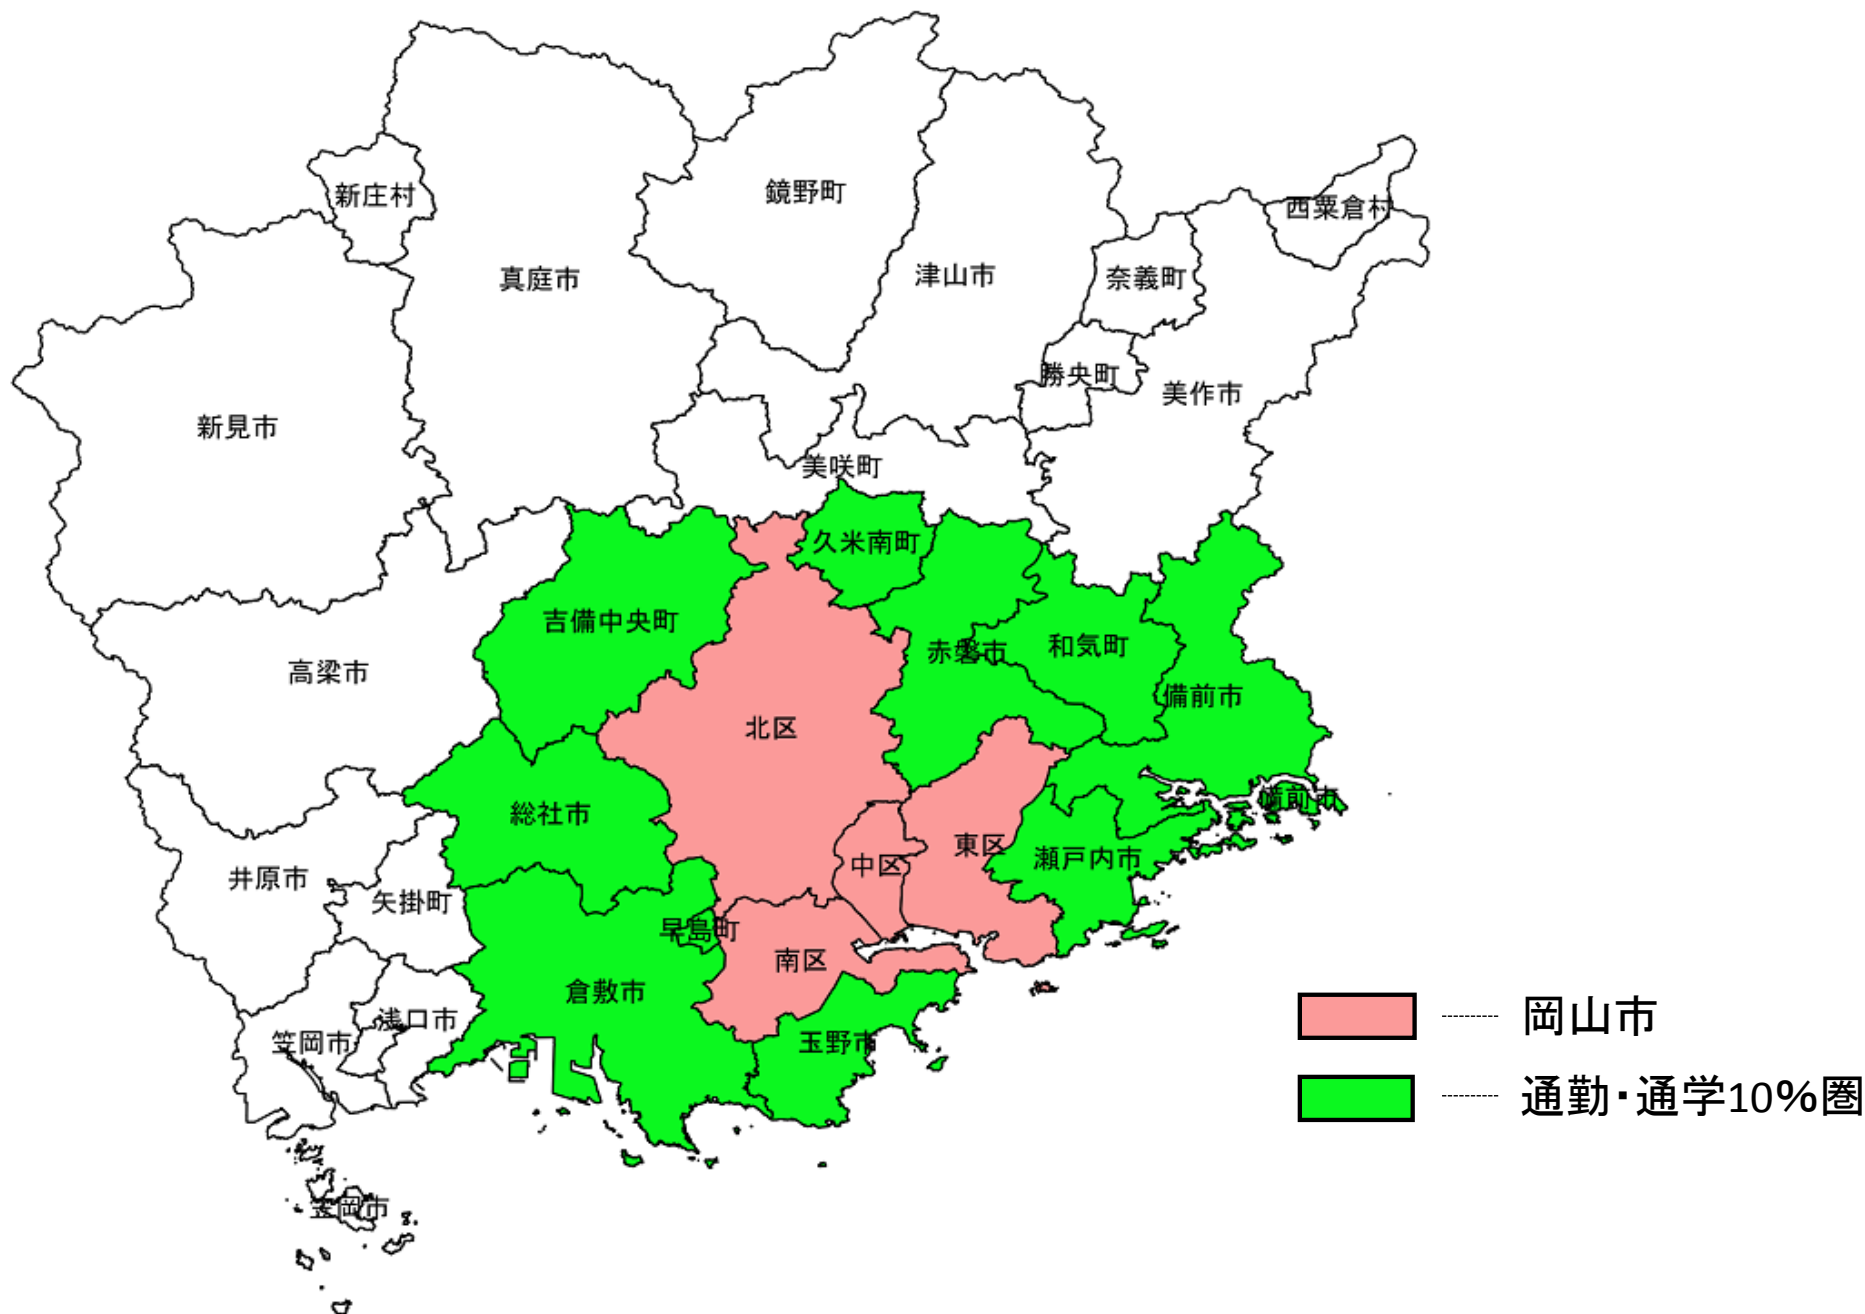

指定都市における 通勤・通学10%圏

札幌市の通勤・通学10%圏

仙台市の通勤・通学10%圏

さいたま市の通勤・通学10%圏

-  さいたま市
-  通勤・通学10%圏

千葉市の通勤・通学10%圏

川崎市の通勤・通学10%圏

横浜市の通勤・通学10%圏

相模原市の通勤・通学10%圏

新潟市の通勤・通学10%圏

静岡市の通勤・通学10%圏

- 静岡市
- 通勤・通学10%圏

浜松市の通勤・通学10%圏

- 浜松市
- 通勤・通学10%圏

名古屋市の通勤・通学10%圏

京都市の通勤・通学10%圏

大阪市の通勤・通学10%圏

堺市の通勤・通学10%圏

-  堺市
-  通勤・通学10%圏

神戸市の通勤・通学10%圏

岡山市の通勤・通学10%圏

広島市の通勤・通学10%圏

- 広島市
- 通勤・通学10%圏

北九州市の通勤・通学10%圏