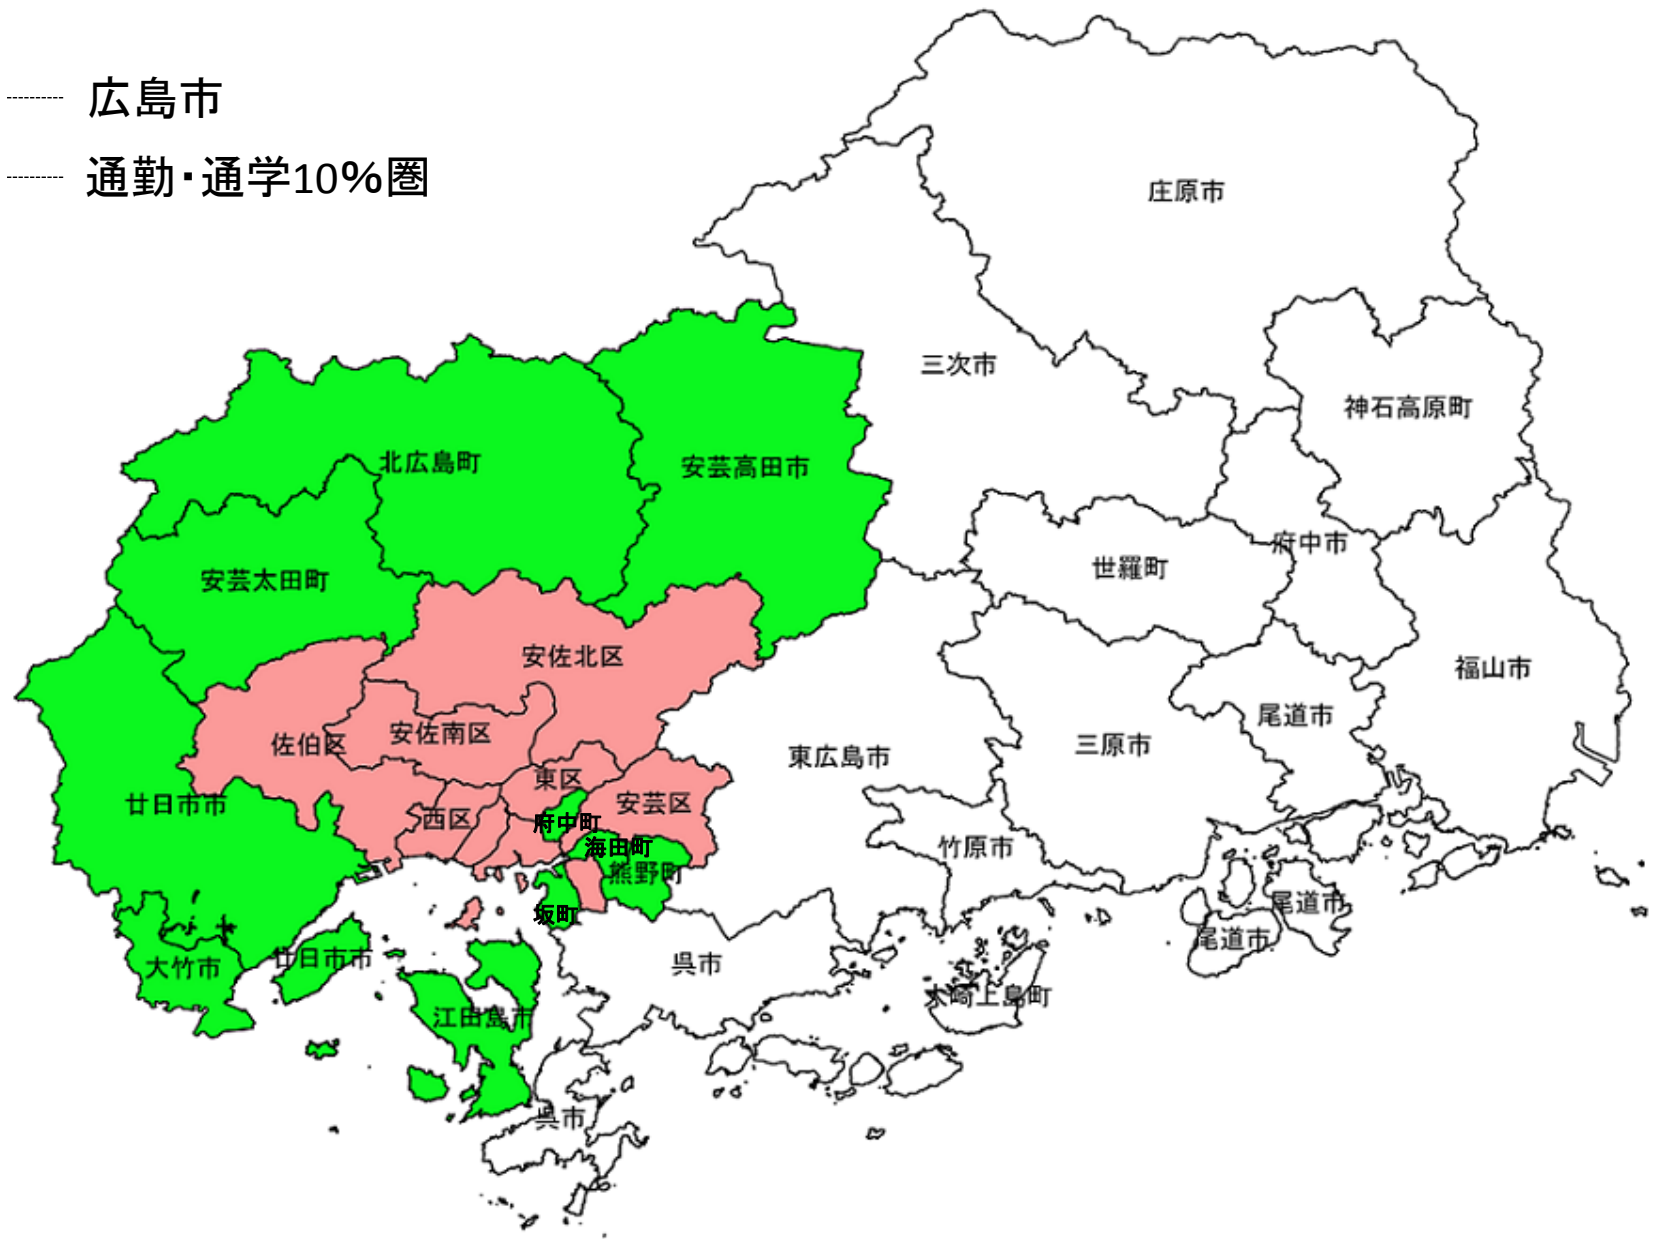

指定都市における 通勤・通学10%圏

札幌市の通勤・通学10%圏

仙台市の通勤・通学10%圏

さいたま市の通勤・通学10%圏

-  さいたま市
-  通勤・通学10%圏

千葉市の通勤・通学10%圏

川崎市の通勤・通学10%圏

横浜市の通勤・通学10%圏

相模原市の通勤・通学10%圏

新潟市の通勤・通学10%圏

静岡市の通勤・通学10%圏

- 静岡市
- 通勤・通学10%圏

浜松市の通勤・通学10%圏

- 浜松市
- 通勤・通学10%圏

名古屋市の通勤・通学10%圏

京都市の通勤・通学10%圏

大阪市の通勤・通学10%圏

堺市の通勤・通学10%圏

-  堺市
-  通勤・通学10%圏

神戸市の通勤・通学10%圏

岡山市の通勤・通学10%圏

広島市の通勤・通学10%圏

- 広島市
- 通勤・通学10%圏

北九州市の通勤・通学10%圏

福岡市の通勤・通学10%圏

-  福岡市
-  通勤・通学10%圏

熊本市の通勤・通学10%圏