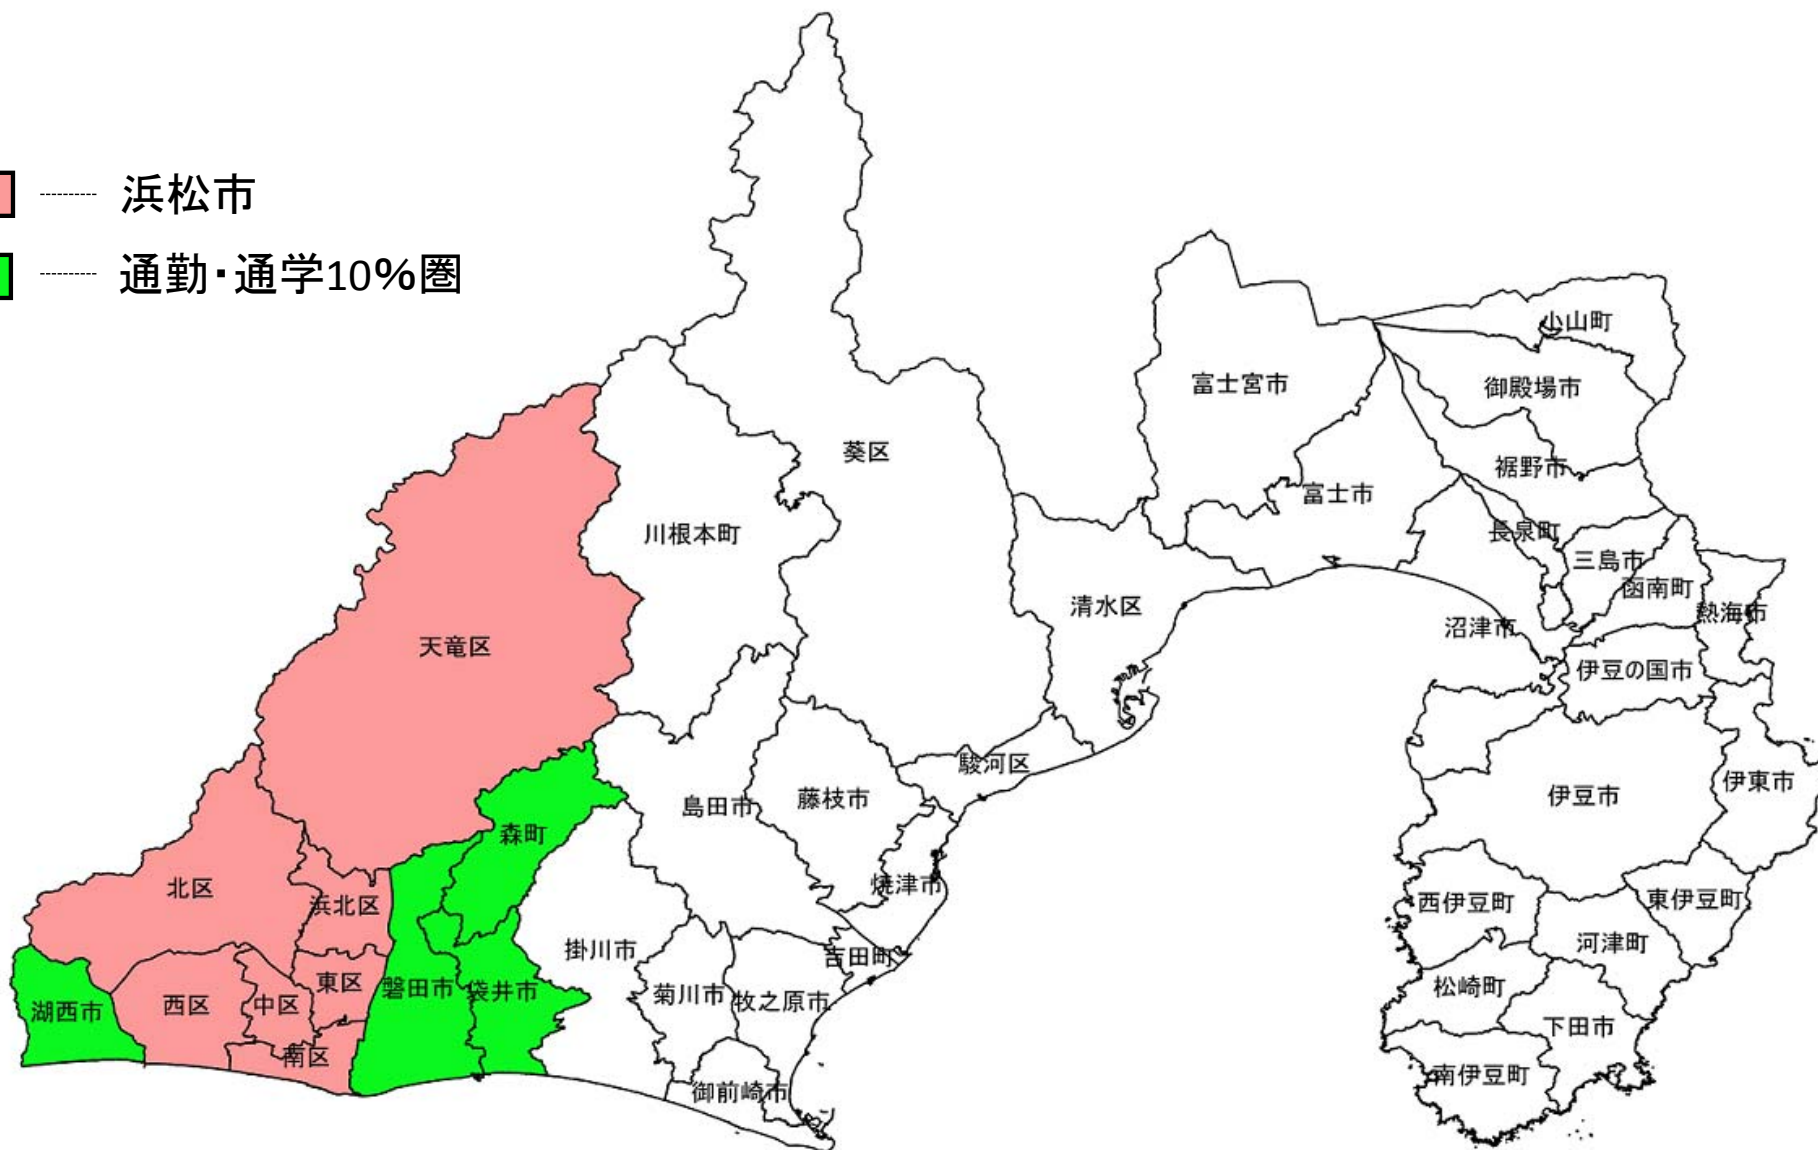

指定都市における 通勤・通学10%圏

札幌市の通勤・通学10%圏

仙台市の通勤・通学10%圏

さいたま市の通勤・通学10%圏

-  さいたま市
-  通勤・通学10%圏

千葉市の通勤・通学10%圏

川崎市の通勤・通学10%圏

横浜市の通勤・通学10%圏

相模原市の通勤・通学10%圏

新潟市の通勤・通学10%圏

静岡市の通勤・通学10%圏

- 静岡市
- 通勤・通学10%圏

浜松市の通勤・通学10%圏

- 浜松市
- 通勤・通学10%圏

名古屋市の通勤・通学10%圏

京都市の通勤・通学10%圏

大阪市の通勤・通学10%圏

堺市の通勤・通学10%圏

-  堺市
-  通勤・通学10%圏

神戸市の通勤・通学10%圏

岡山市の通勤・通学10%圏

広島市の通勤・通学10%圏

- 広島市
- 通勤・通学10%圏

北九州市の通勤・通学10%圏