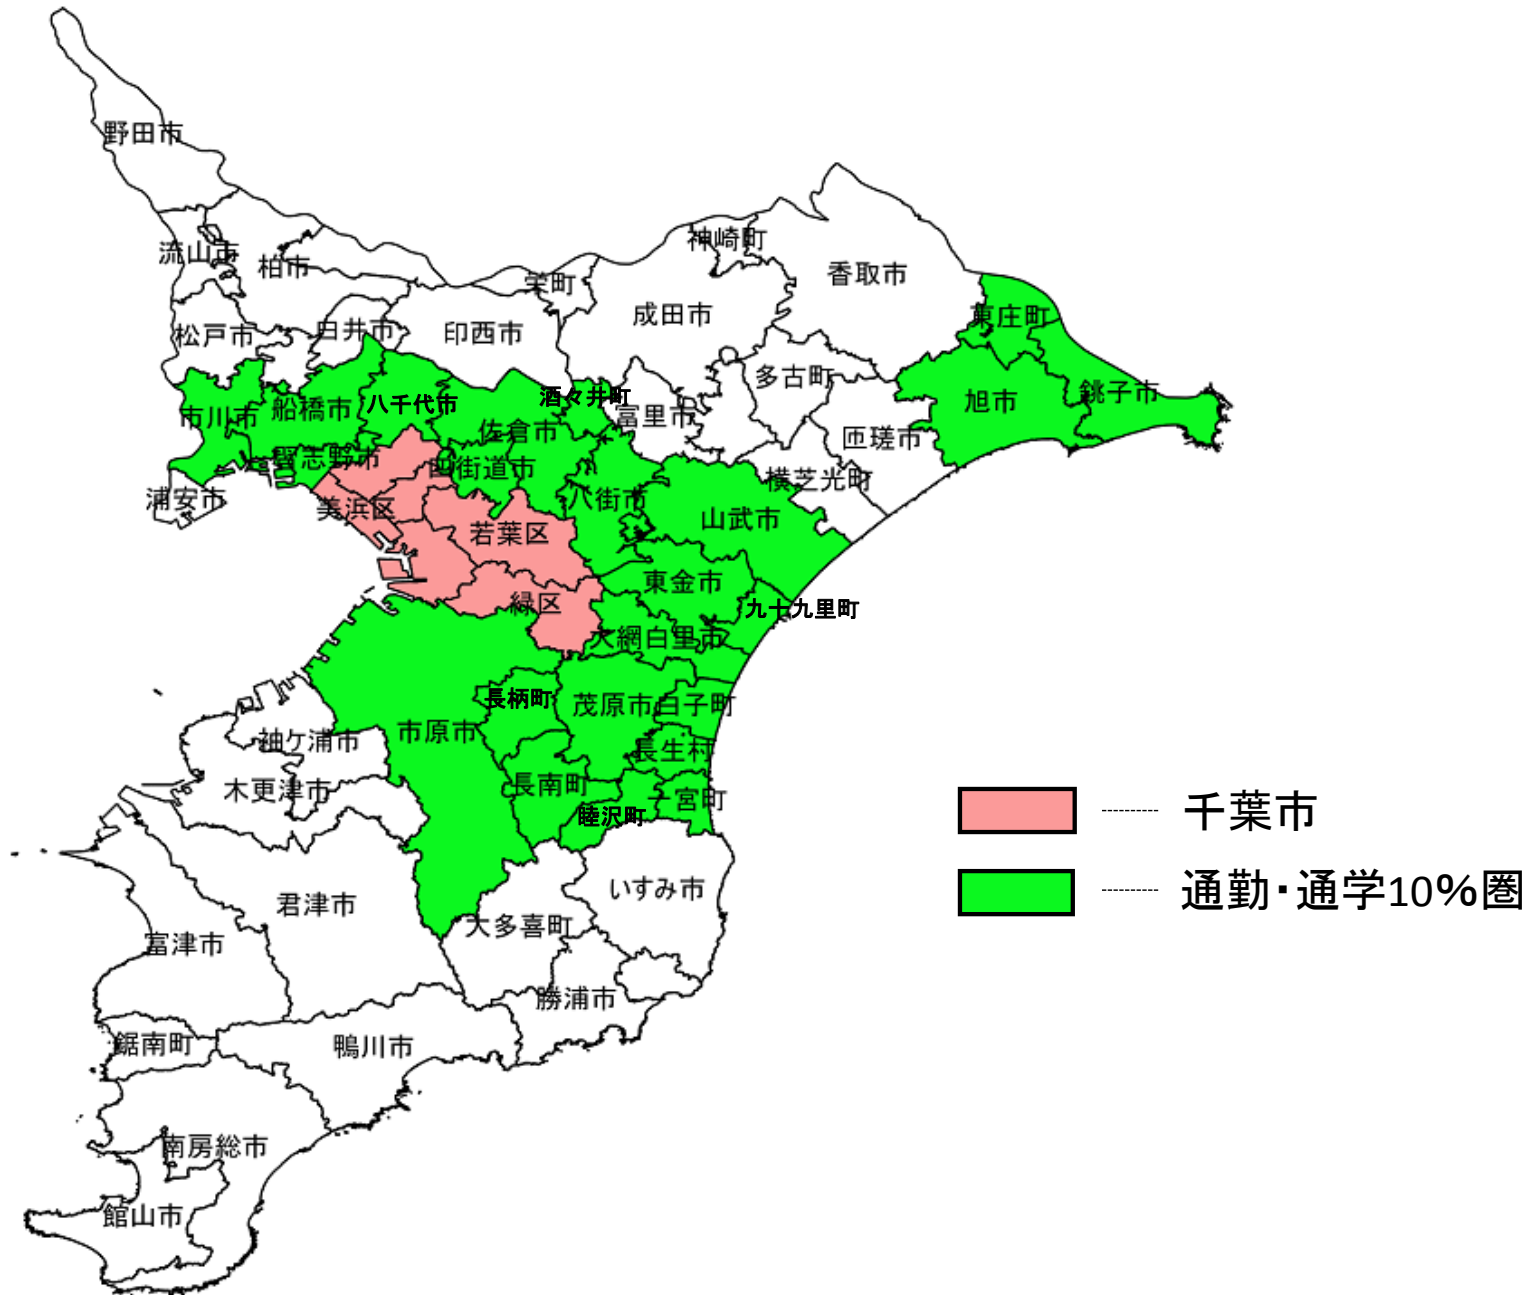

指定都市における 通勤・通学10%圏

札幌市の通勤・通学10%圏

仙台市の通勤・通学10%圏

さいたま市の通勤・通学10%圏

-  さいたま市
-  通勤・通学10%圏

千葉市の通勤・通学10%圏

川崎市の通勤・通学10%圏

横浜市の通勤・通学10%圏

相模原市の通勤・通学10%圏

新潟市の通勤・通学10%圏

静岡市の通勤・通学10%圏

- 静岡市
- 通勤・通学10%圏

浜松市の通勤・通学10%圏

- 浜松市
- 通勤・通学10%圏

名古屋市の通勤・通学10%圏

京都市の通勤・通学10%圏

大阪市の通勤・通学10%圏

堺市の通勤・通学10%圏

-  堺市
-  通勤・通学10%圏

神戸市の通勤・通学10%圏

岡山市の通勤・通学10%圏

広島市の通勤・通学10%圏

- 広島市
- 通勤・通学10%圏

北九州市の通勤・通学10%圏

福岡市の通勤・通学10%圏

-  福岡市
-  通勤・通学10%圏

熊本市の通勤・通学10%圏