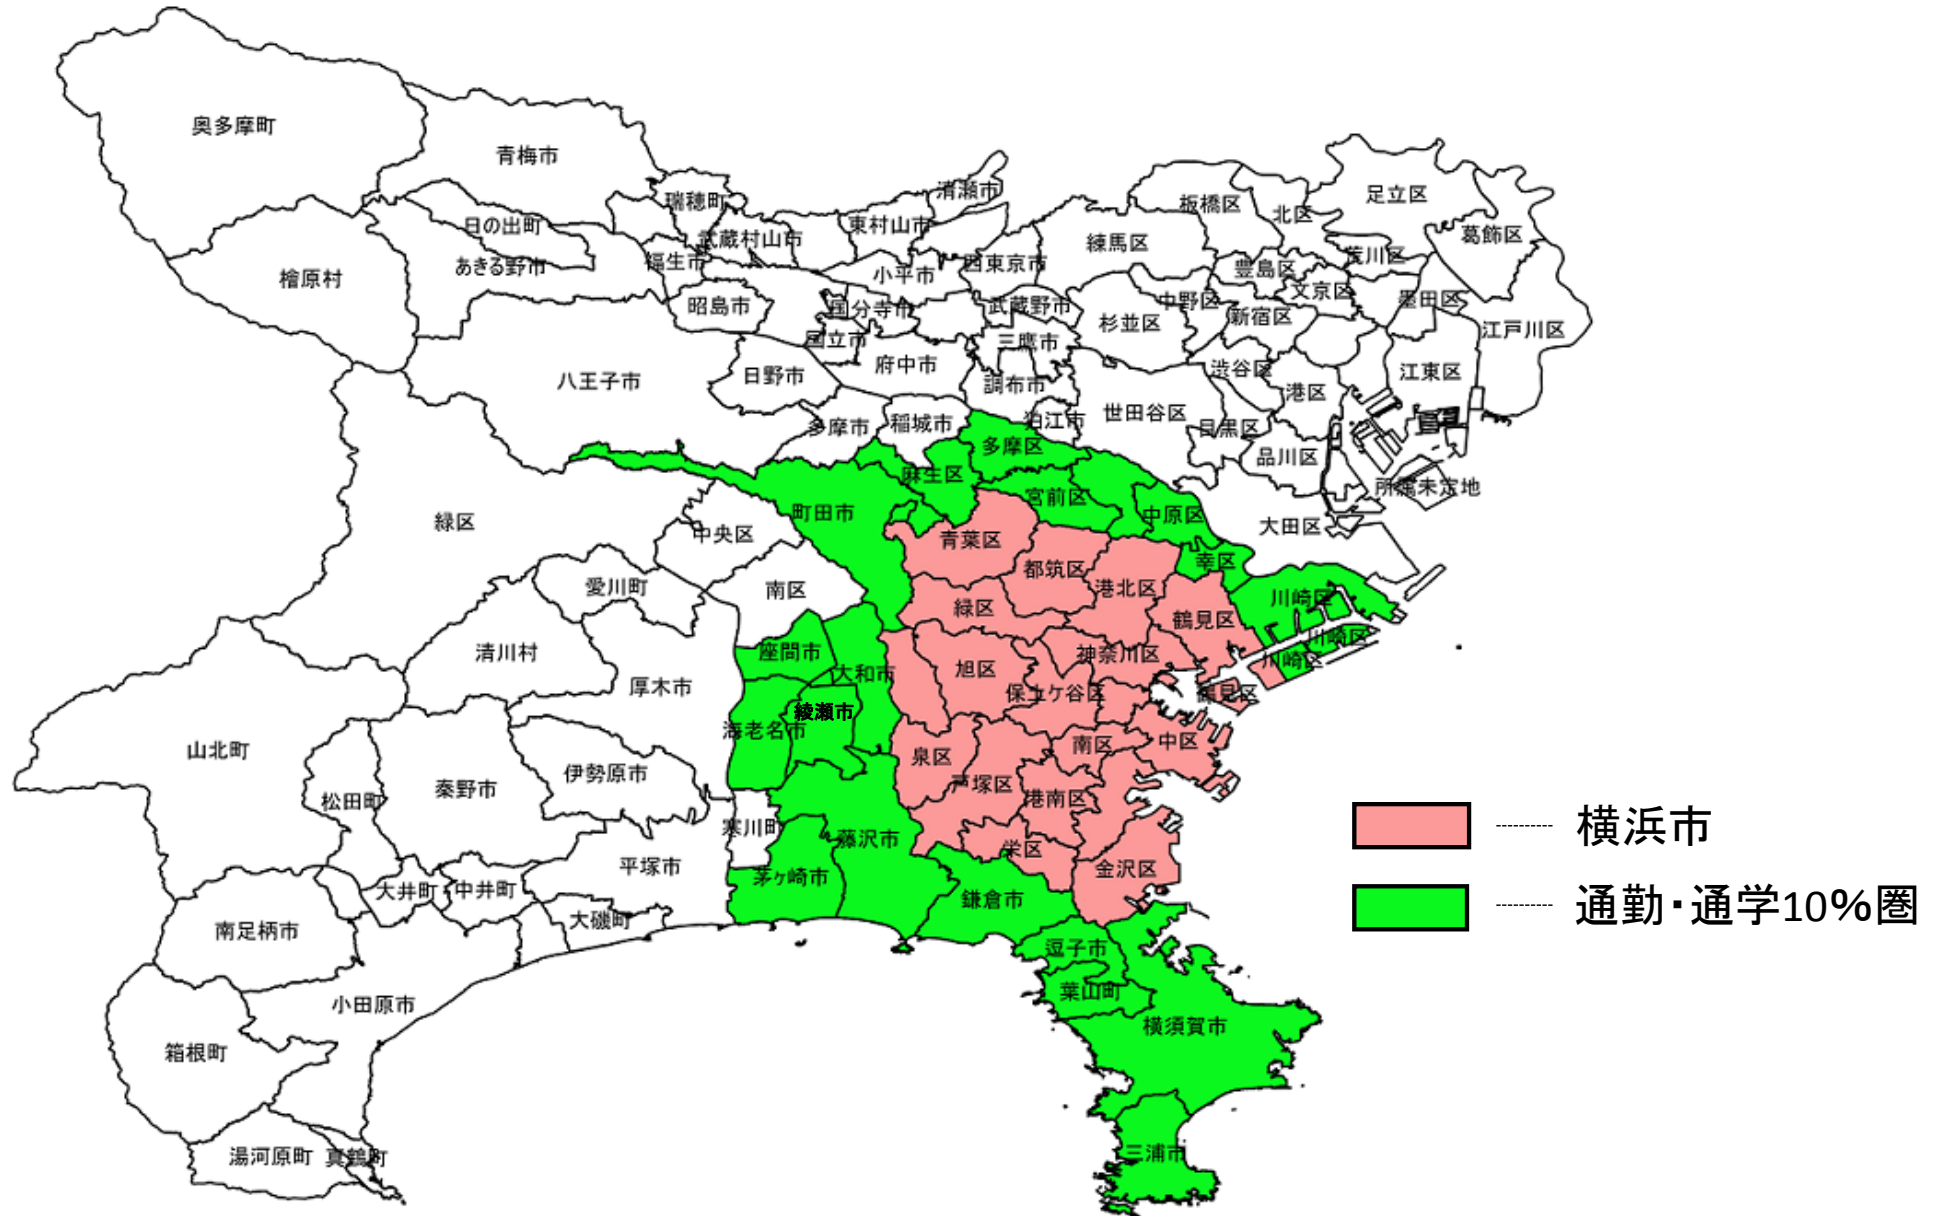

指定都市における 通勤・通学10%圏

札幌市の通勤・通学10%圏

仙台市の通勤・通学10%圏

さいたま市の通勤・通学10%圏

-  さいたま市
-  通勤・通学10%圏

千葉市の通勤・通学10%圏

川崎市の通勤・通学10%圏

横浜市の通勤・通学10%圏

相模原市の通勤・通学10%圏

新潟市の通勤・通学10%圏

静岡市の通勤・通学10%圏

- 静岡市
- 通勤・通学10%圏

浜松市の通勤・通学10%圏

- 浜松市
- 通勤・通学10%圏

名古屋市の通勤・通学10%圏

京都市の通勤・通学10%圏

大阪市の通勤・通学10%圏

堺市の通勤・通学10%圏

-  堺市
-  通勤・通学10%圏

神戸市の通勤・通学10%圏

岡山市の通勤・通学10%圏

広島市の通勤・通学10%圏

- 広島市
- 通勤・通学10%圏

北九州市の通勤・通学10%圏