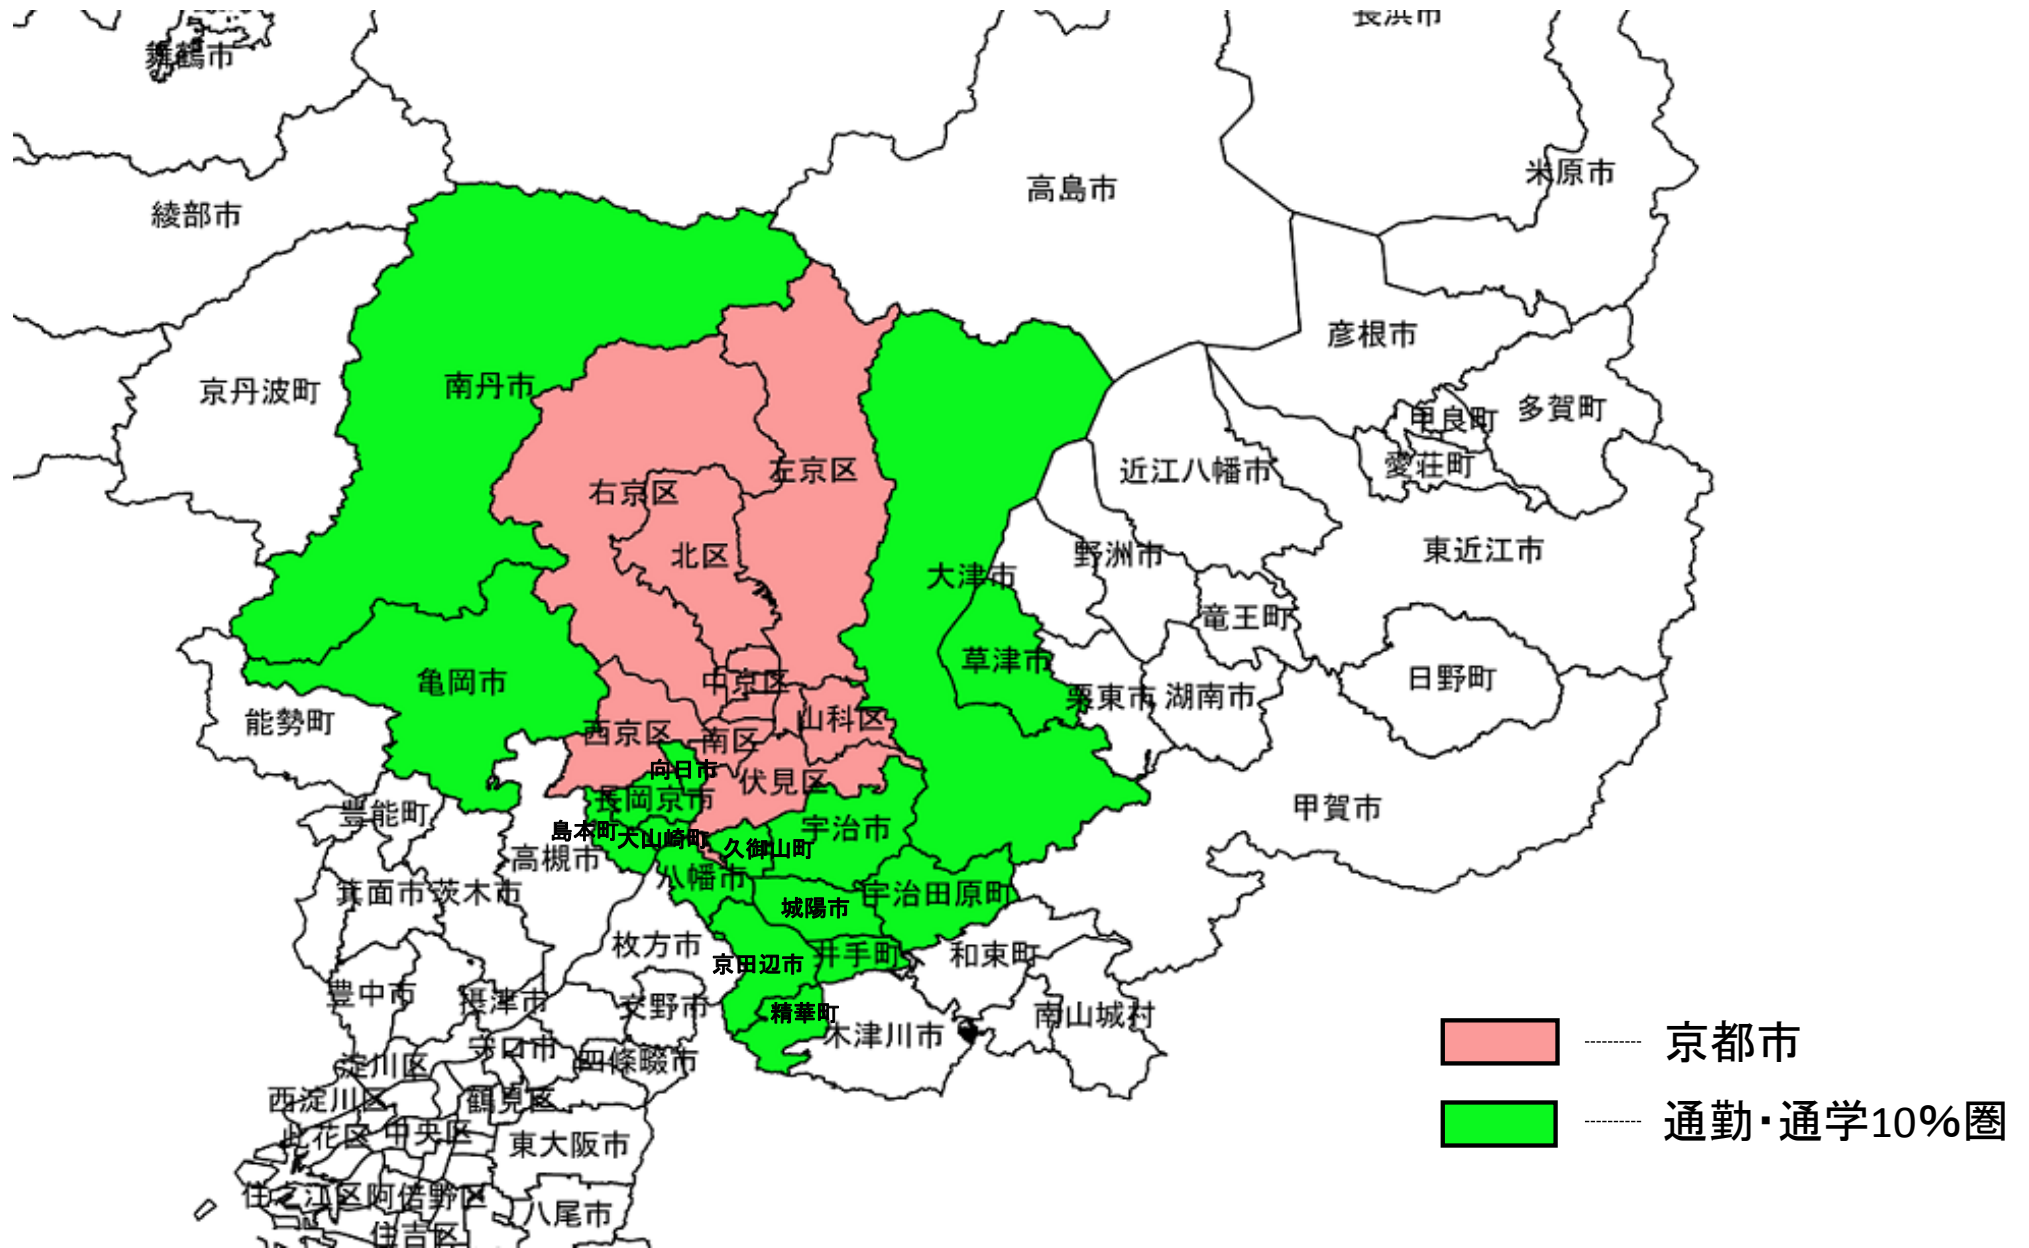

指定都市における 通勤・通学10%圏

札幌市の通勤・通学10%圏

仙台市の通勤・通学10%圏

さいたま市の通勤・通学10%圏

-  さいたま市
-  通勤・通学10%圏

千葉市の通勤・通学10%圏

川崎市の通勤・通学10%圏

横浜市の通勤・通学10%圏

相模原市の通勤・通学10%圏

新潟市の通勤・通学10%圏

静岡市の通勤・通学10%圏

- 静岡市
- 通勤・通学10%圏

浜松市の通勤・通学10%圏

- 浜松市
- 通勤・通学10%圏

名古屋市の通勤・通学10%圏

京都市の通勤・通学10%圏

大阪市の通勤・通学10%圏

堺市の通勤・通学10%圏

-  堺市
-  通勤・通学10%圏

神戸市の通勤・通学10%圏

岡山市の通勤・通学10%圏

広島市の通勤・通学10%圏

- 広島市
- 通勤・通学10%圏

北九州市の通勤・通学10%圏

福岡市の通勤・通学10%圏

-  福岡市
-  通勤・通学10%圏

熊本市の通勤・通学10%圏