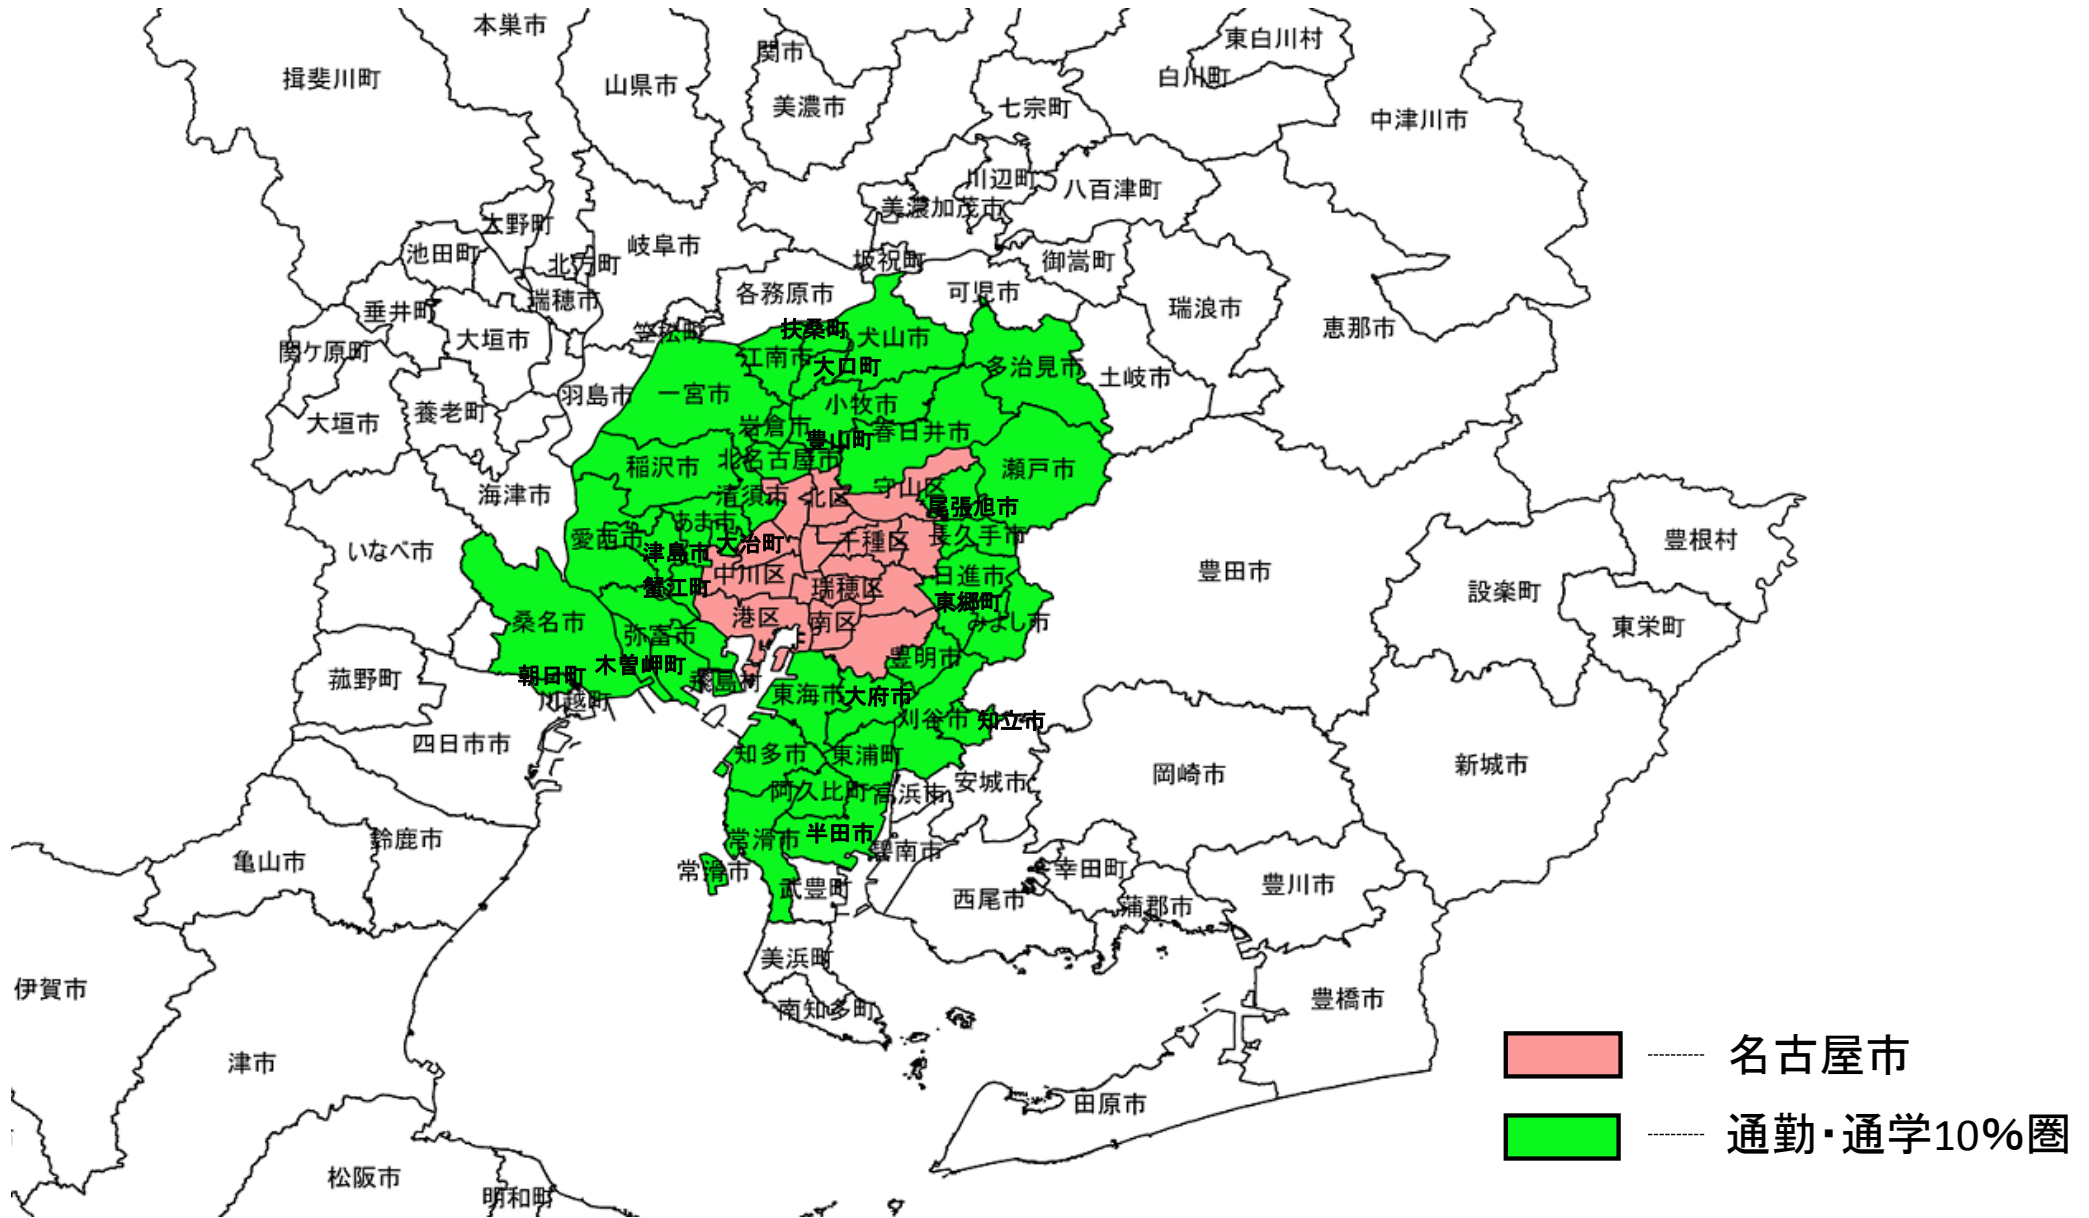

指定都市における 通勤・通学10%圏

札幌市の通勤・通学10%圏

仙台市の通勤・通学10%圏

さいたま市の通勤・通学10%圏

-  さいたま市
-  通勤・通学10%圏

千葉市の通勤・通学10%圏

川崎市の通勤・通学10%圏

横浜市の通勤・通学10%圏

相模原市の通勤・通学10%圏

新潟市の通勤・通学10%圏

静岡市の通勤・通学10%圏

- 静岡市
- 通勤・通学10%圏

浜松市の通勤・通学10%圏

- 浜松市
- 通勤・通学10%圏

名古屋市の通勤・通学10%圏

京都市の通勤・通学10%圏

大阪市の通勤・通学10%圏

堺市の通勤・通学10%圏

-  堺市
-  通勤・通学10%圏

神戸市の通勤・通学10%圏

岡山市の通勤・通学10%圏

広島市の通勤・通学10%圏

- 広島市
- 通勤・通学10%圏

北九州市の通勤・通学10%圏