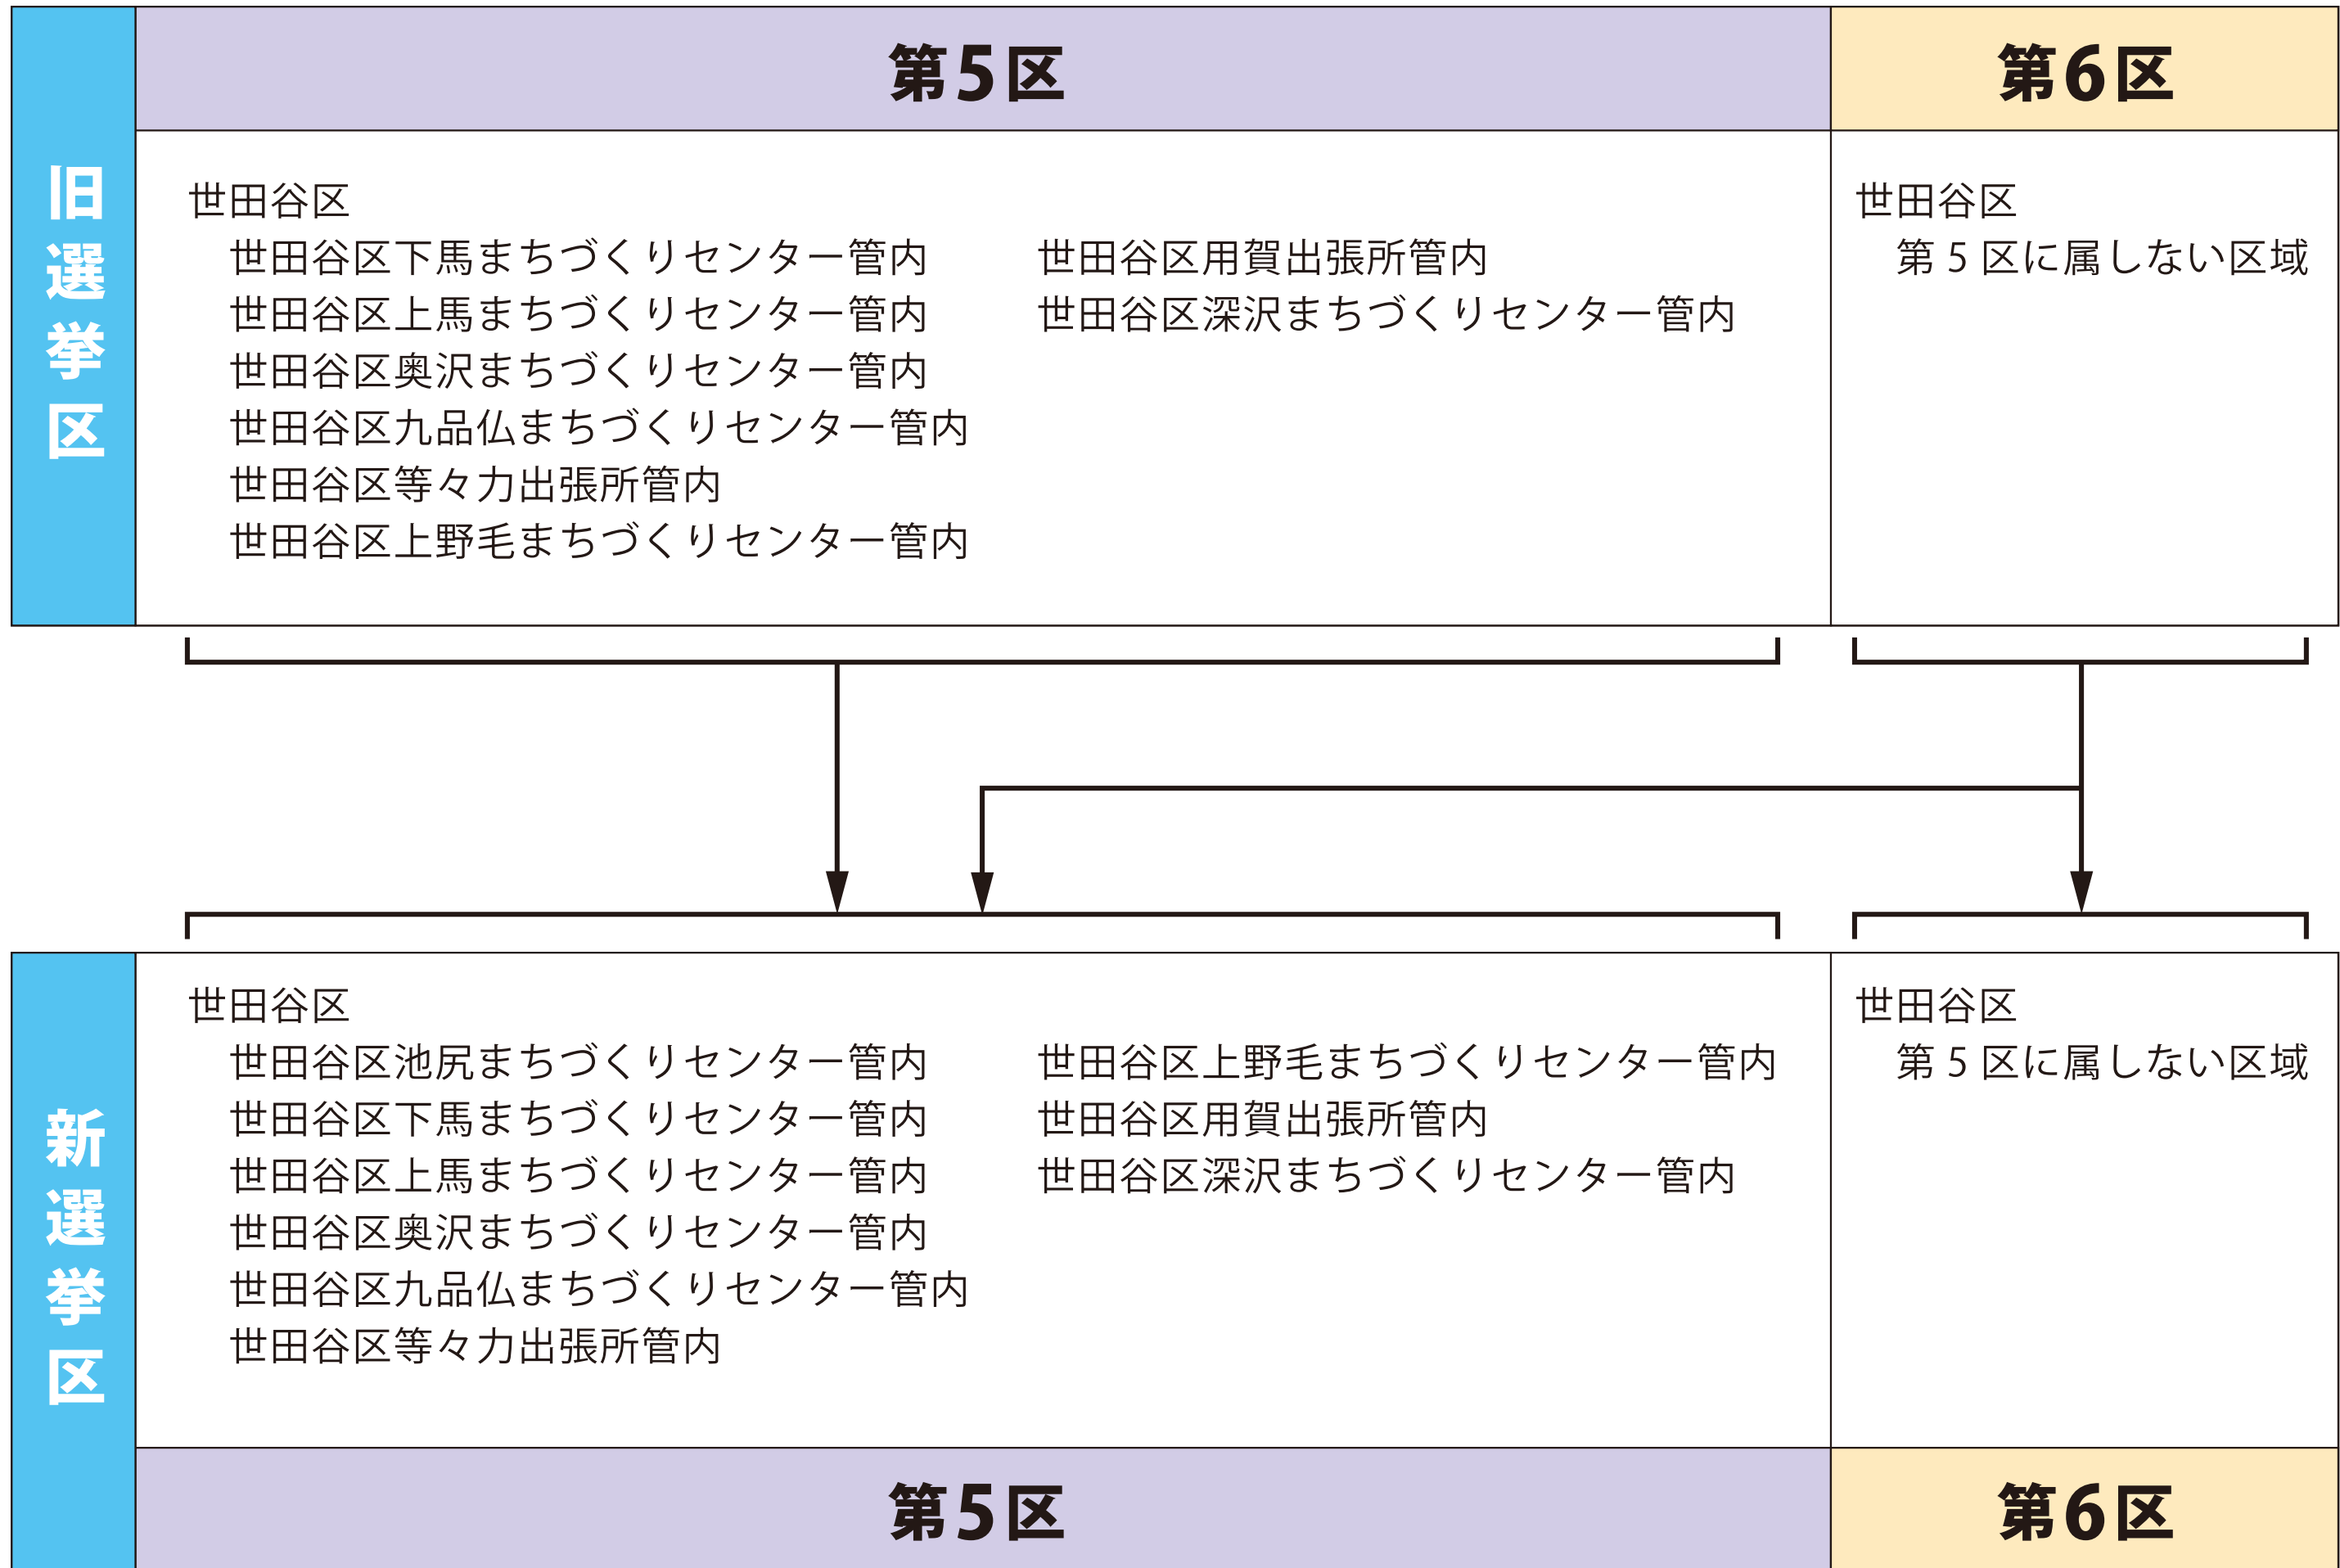

衆議院議員選挙小選挙区図

東京都

衆議院議員選挙の小選挙区が改定されました。
次の衆議院議員総選挙からは、新しい選挙区で選挙が行われます。

<全都図>

[改定後]

お問い合わせは

- 総務省選挙部
- 都道府県選挙管理委員会
- 市区町村選挙管理委員会

旧選挙区	第5区	第6区	第16区	第17区
	<p>目黒区</p> <p>世田谷区 世田谷区下馬まちづくりセンター管内 世田谷区上馬まちづくりセンター管内 世田谷区奥沢まちづくりセンター管内 世田谷区九品仏まちづくりセンター管内 世田谷区等々力出張所管内 世田谷区上野毛まちづくりセンター管内 世田谷区用賀出張所管内 世田谷区深沢まちづくりセンター管内</p>	<p>世田谷区 第5区に属しない区域</p>	<p>江戸川区 本庁管内 江戸川区小松川事務所管内 江戸川区葛西事務所管内 江戸川区東部事務所管内 江戸川区鹿骨事務所管内</p>	<p>葛飾区 江戸川区 第16区に属しない区域</p>
新選挙区	<p>目黒区</p> <p>世田谷区 世田谷区池尻まちづくりセンター管内 世田谷区下馬まちづくりセンター管内 世田谷区上馬まちづくりセンター管内 世田谷区奥沢まちづくりセンター管内 世田谷区九品仏まちづくりセンター管内 世田谷区等々力出張所管内 世田谷区上野毛まちづくりセンター管内 世田谷区用賀出張所管内 世田谷区深沢まちづくりセンター管内</p>	<p>世田谷区 第5区に属しない区域</p>	<p>江戸川区 本庁管内 (上一色三丁目に属する区域を除く。) 江戸川区小松川事務所管内 江戸川区葛西事務所管内 江戸川区東部事務所管内 江戸川区鹿骨事務所管内</p>	<p>葛飾区 江戸川区 第16区に属しない区域</p>
	第5区	第6区	第16区	第17区

※第1区～第4区、第7区～第15区、第18区～第25区は選挙区の異動はありません。

東京都 世田谷区

衆議院議員選挙小選挙区図

衆議院議員選挙の小選挙区が改定されました。
次の衆議院議員総選挙からは、新しい選挙区で選挙が行われます。

[改定前]

[改定後]

お問い合わせは

- 総務省選挙部
- 都道府県選挙管理委員会
- 市区町村選挙管理委員会

衆議院議員選挙小選挙区図

東京都
江戸川区

衆議院議員選挙の小選挙区が改定されました。
次の衆議院議員総選挙からは、新しい選挙区で選挙が行われます。

[改定前]

[改定後]

お問い合わせは

- 総務省選挙部
- 都道府県選挙管理委員会
- 市区町村選挙管理委員会