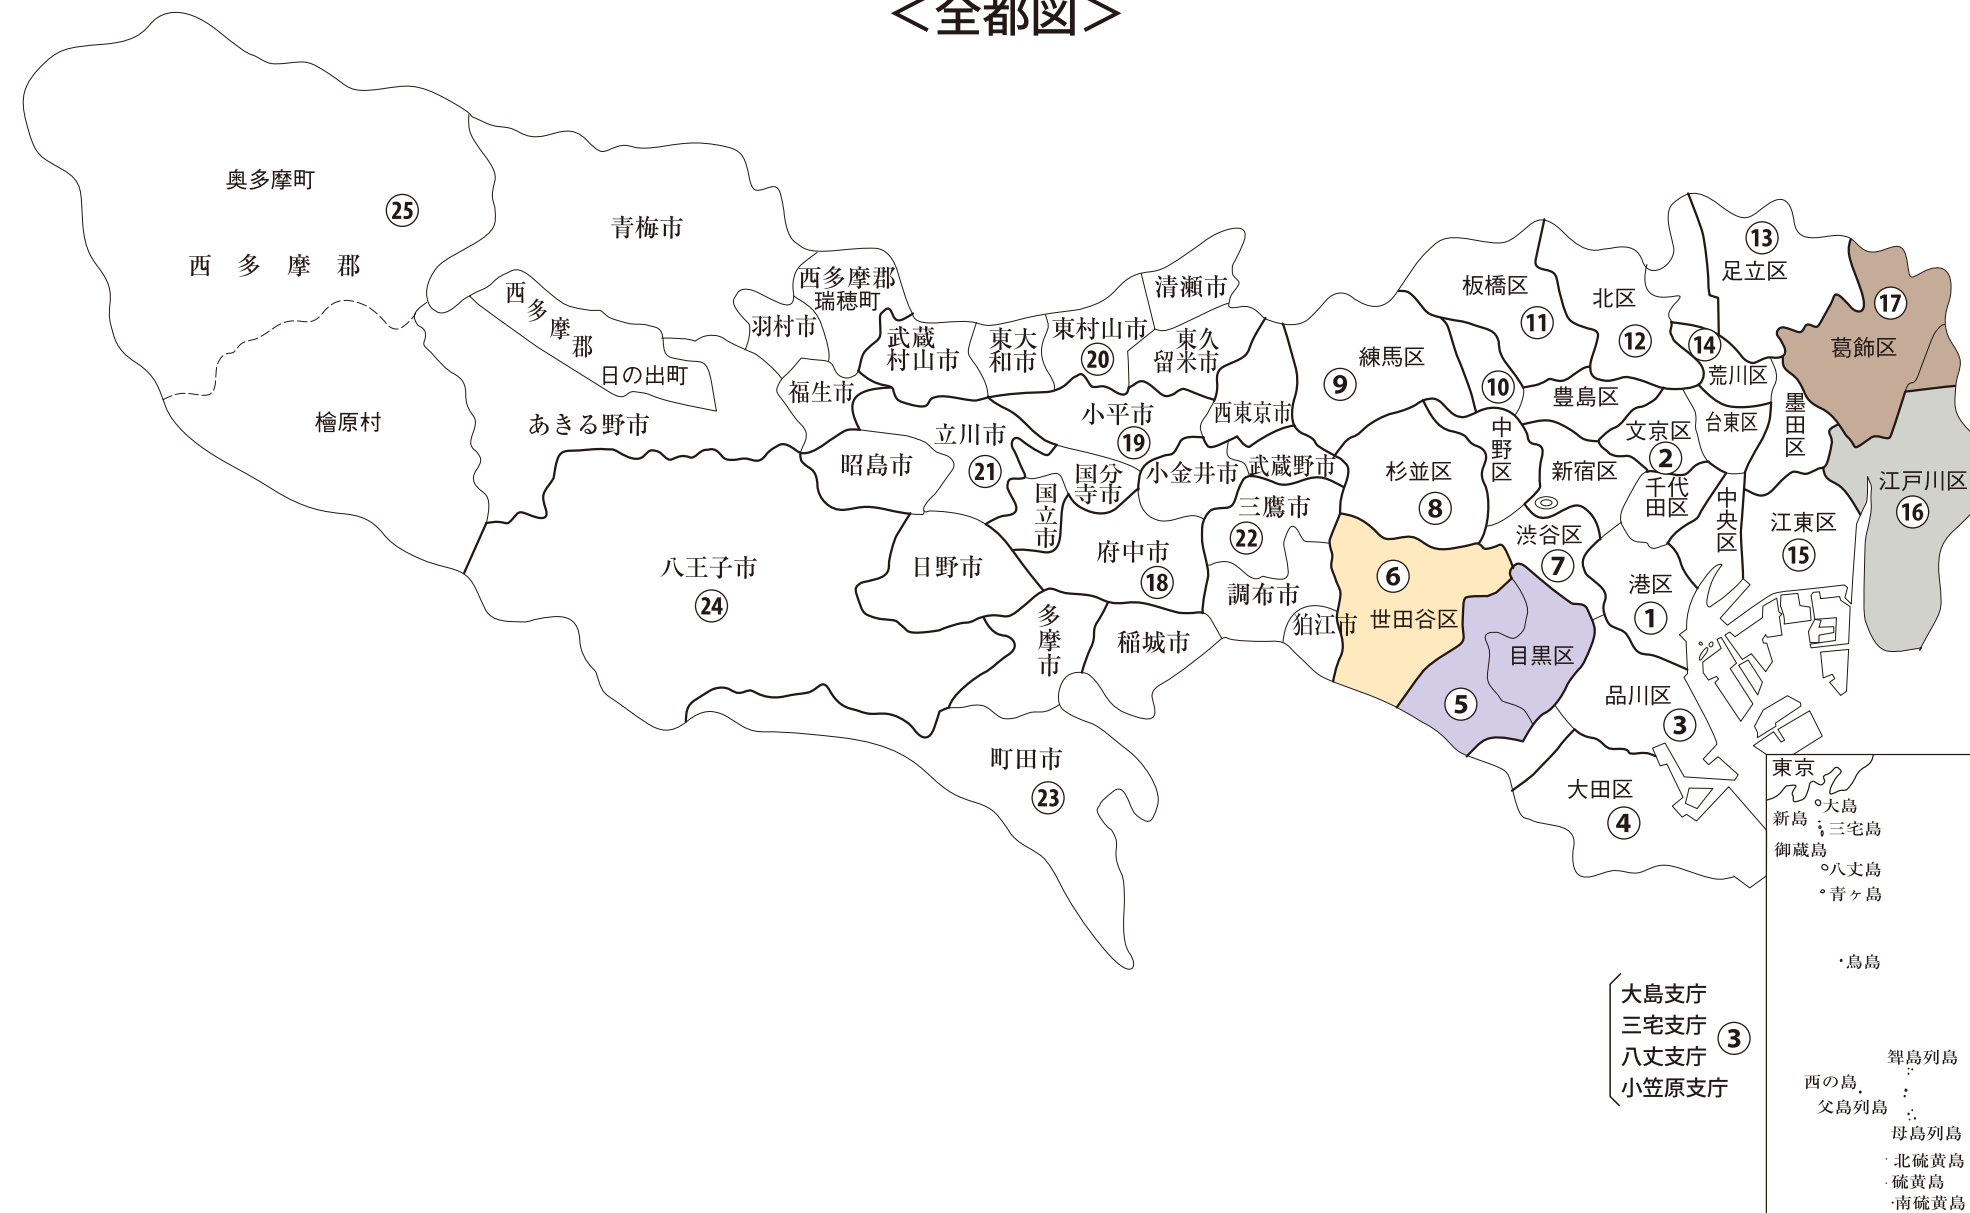

衆議院議員選挙小選挙区図

東京都

衆議院議員選挙の小選挙区が改定されました。
次の衆議院議員総選挙からは、新しい選挙区で選挙が行われます。

<全都図>

[改定後]

お問い合わせは

- 総務省選挙部
- 都道府県選挙管理委員会
- 市区町村選挙管理委員会

旧選挙区	第5区	第6区	第16区	第17区
	<p>目黒区</p> <p>世田谷区 世田谷区下馬まちづくりセンター管内 世田谷区上馬まちづくりセンター管内 世田谷区奥沢まちづくりセンター管内 世田谷区九品仏まちづくりセンター管内 世田谷区等々力出張所管内 世田谷区上野毛まちづくりセンター管内 世田谷区用賀出張所管内 世田谷区深沢まちづくりセンター管内</p>	<p>世田谷区 第5区に属しない区域</p>	<p>江戸川区 本庁管内 江戸川区小松川事務所管内 江戸川区葛西事務所管内 江戸川区東部事務所管内 江戸川区鹿骨事務所管内</p>	<p>葛飾区 江戸川区 第16区に属しない区域</p>
新選挙区	<p>目黒区</p> <p>世田谷区 世田谷区池尻まちづくりセンター管内 世田谷区下馬まちづくりセンター管内 世田谷区上馬まちづくりセンター管内 世田谷区奥沢まちづくりセンター管内 世田谷区九品仏まちづくりセンター管内 世田谷区等々力出張所管内 世田谷区上野毛まちづくりセンター管内 世田谷区用賀出張所管内 世田谷区深沢まちづくりセンター管内</p>	<p>世田谷区 第5区に属しない区域</p>	<p>江戸川区 本庁管内 (上一色三丁目に属する区域を除く。) 江戸川区小松川事務所管内 江戸川区葛西事務所管内 江戸川区東部事務所管内 江戸川区鹿骨事務所管内</p>	<p>葛飾区 江戸川区 第16区に属しない区域</p>
	第5区	第6区	第16区	第17区

※第1区～第4区、第7区～第15区、第18区～第25区は選挙区の異動はありません。

東京都 世田谷区

衆議院議員選挙小選挙区図

衆議院議員選挙の小選挙区が改定されました。
次の衆議院議員総選挙からは、新しい選挙区で選挙が行われます。

[改定前]

[改定後]

お問い合わせは

- 総務省選挙部
- 都道府県選挙管理委員会
- 市区町村選挙管理委員会

衆議院議員選挙小選挙区図

東京都
江戸川区

衆議院議員選挙の小選挙区が改定されました。
次の衆議院議員総選挙からは、新しい選挙区で選挙が行われます。

[改定前]

[改定後]

お問い合わせは

- 総務省選挙部
- 都道府県選挙管理委員会
- 市区町村選挙管理委員会