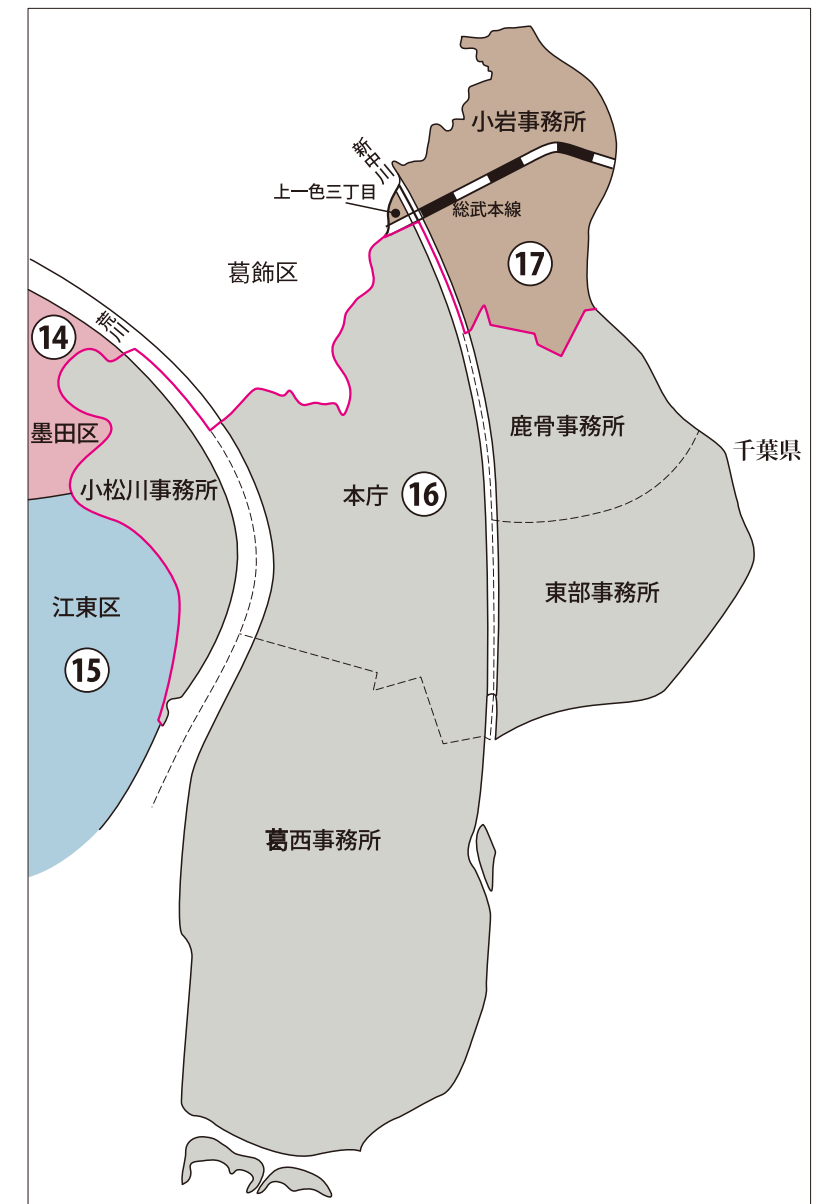

衆議院議員選挙小選挙区図

東京都

衆議院議員選挙の小選挙区が改定されました。
次の衆議院議員総選挙からは、新しい選挙区で選挙が行われます。

<全都図>

[改定後]

お問い合わせは

- 総務省選挙部
- 都道府県選挙管理委員会
- 市区町村選挙管理委員会

旧選挙区	第5区	第6区	第16区	第17区
	<p>目黒区</p> <p>世田谷区 世田谷区下馬まちづくりセンター管内 世田谷区上馬まちづくりセンター管内 世田谷区奥沢まちづくりセンター管内 世田谷区九品仏まちづくりセンター管内 世田谷区等々力出張所管内 世田谷区上野毛まちづくりセンター管内 世田谷区用賀出張所管内 世田谷区深沢まちづくりセンター管内</p>	<p>世田谷区 第5区に属しない区域</p>	<p>江戸川区 本庁管内 江戸川区小松川事務所管内 江戸川区葛西事務所管内 江戸川区東部事務所管内 江戸川区鹿骨事務所管内</p>	<p>葛飾区 江戸川区 第16区に属しない区域</p>
新選挙区	<p>目黒区</p> <p>世田谷区 世田谷区池尻まちづくりセンター管内 世田谷区下馬まちづくりセンター管内 世田谷区上馬まちづくりセンター管内 世田谷区奥沢まちづくりセンター管内 世田谷区九品仏まちづくりセンター管内 世田谷区等々力出張所管内 世田谷区上野毛まちづくりセンター管内 世田谷区用賀出張所管内 世田谷区深沢まちづくりセンター管内</p>	<p>世田谷区 第5区に属しない区域</p>	<p>江戸川区 本庁管内 (上一色三丁目に属する区域を除く。) 江戸川区小松川事務所管内 江戸川区葛西事務所管内 江戸川区東部事務所管内 江戸川区鹿骨事務所管内</p>	<p>葛飾区 江戸川区 第16区に属しない区域</p>
	第5区	第6区	第16区	第17区

※第1区～第4区、第7区～第15区、第18区～第25区は選挙区の異動はありません。

東京都 世田谷区

衆議院議員選挙小選挙区図

衆議院議員選挙の小選挙区が改定されました。
次の衆議院議員総選挙からは、新しい選挙区で選挙が行われます。

[改定前]

[改定後]

お問い合わせは

- 総務省選挙部
- 都道府県選挙管理委員会
- 市区町村選挙管理委員会

衆議院議員選挙小選挙区図

東京都
江戸川区

衆議院議員選挙の小選挙区が改定されました。
次の衆議院議員総選挙からは、新しい選挙区で選挙が行われます。

[改定前]

[改定後]

お問い合わせは

- 総務省選挙部
- 都道府県選挙管理委員会
- 市区町村選挙管理委員会