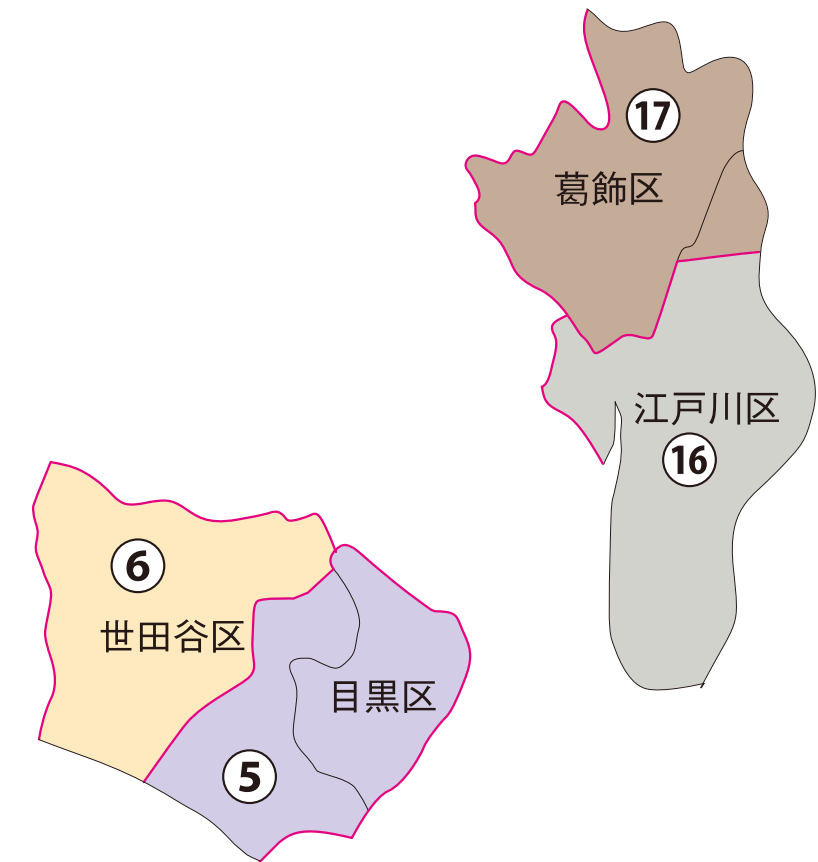

衆議院議員選挙小選挙区図

東京都

衆議院議員選挙の小選挙区が改定されました。
次の衆議院議員総選挙からは、新しい選挙区で選挙が行われます。

<全都図>

[改定後]

お問い合わせは

- 総務省選挙部
- 都道府県選挙管理委員会
- 市区町村選挙管理委員会

旧選挙区	第5区	第6区	第16区	第17区
	<p>目黒区</p> <p>世田谷区 世田谷区下馬まちづくりセンター管内 世田谷区上馬まちづくりセンター管内 世田谷区奥沢まちづくりセンター管内 世田谷区九品仏まちづくりセンター管内 世田谷区等々力出張所管内 世田谷区上野毛まちづくりセンター管内 世田谷区用賀出張所管内 世田谷区深沢まちづくりセンター管内</p>	<p>世田谷区 第5区に属しない区域</p>	<p>江戸川区 本庁管内 江戸川区小松川事務所管内 江戸川区葛西事務所管内 江戸川区東部事務所管内 江戸川区鹿骨事務所管内</p>	<p>葛飾区 江戸川区 第16区に属しない区域</p>
新選挙区	<p>目黒区</p> <p>世田谷区 世田谷区池尻まちづくりセンター管内 世田谷区下馬まちづくりセンター管内 世田谷区上馬まちづくりセンター管内 世田谷区奥沢まちづくりセンター管内 世田谷区九品仏まちづくりセンター管内 世田谷区等々力出張所管内 世田谷区上野毛まちづくりセンター管内 世田谷区用賀出張所管内 世田谷区深沢まちづくりセンター管内</p>	<p>世田谷区 第5区に属しない区域</p>	<p>江戸川区 本庁管内 (上一色三丁目に属する区域を除く。) 江戸川区小松川事務所管内 江戸川区葛西事務所管内 江戸川区東部事務所管内 江戸川区鹿骨事務所管内</p>	<p>葛飾区 江戸川区 第16区に属しない区域</p>
	第5区	第6区	第16区	第17区

※第1区～第4区、第7区～第15区、第18区～第25区は選挙区の異動はありません。

東京都 世田谷区

衆議院議員選挙小選挙区図

衆議院議員選挙の小選挙区が改定されました。
次の衆議院議員総選挙からは、新しい選挙区で選挙が行われます。

[改定前]

[改定後]

お問い合わせは

- 総務省選挙部
- 都道府県選挙管理委員会
- 市区町村選挙管理委員会

衆議院議員選挙小選挙区図

東京都
江戸川区

衆議院議員選挙の小選挙区が改定されました。
次の衆議院議員総選挙からは、新しい選挙区で選挙が行われます。

[改定前]

[改定後]

お問い合わせは

- 総務省選挙部
- 都道府県選挙管理委員会
- 市区町村選挙管理委員会