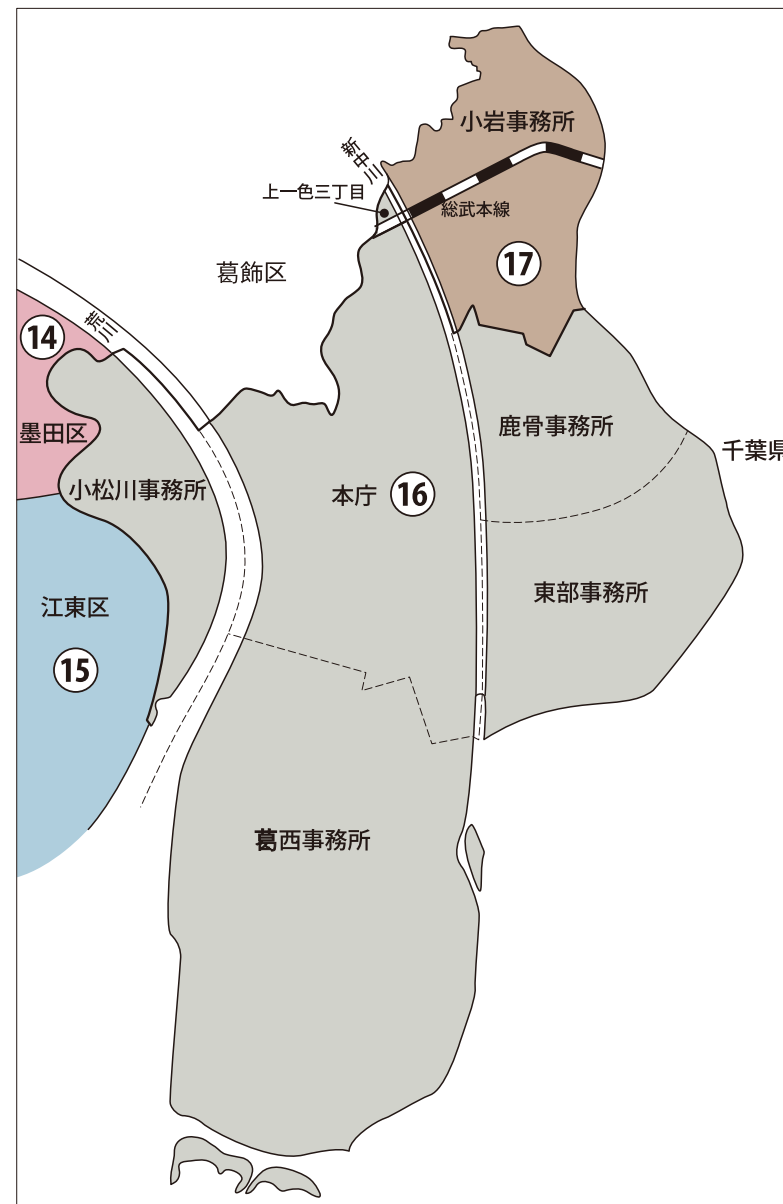

衆議院議員選挙小選挙区図

東京都

衆議院議員選挙の小選挙区が改定されました。
次の衆議院議員総選挙からは、新しい選挙区で選挙が行われます。

<全都図>

[改定後]

お問い合わせは

- 総務省選挙部
- 都道府県選挙管理委員会
- 市区町村選挙管理委員会

旧選挙区	第5区	第6区	第16区	第17区
	<p>目黒区</p> <p>世田谷区 世田谷区下馬まちづくりセンター管内 世田谷区上馬まちづくりセンター管内 世田谷区奥沢まちづくりセンター管内 世田谷区九品仏まちづくりセンター管内 世田谷区等々力出張所管内 世田谷区上野毛まちづくりセンター管内 世田谷区用賀出張所管内 世田谷区深沢まちづくりセンター管内</p>	<p>世田谷区 第5区に属しない区域</p>	<p>江戸川区 本庁管内 江戸川区小松川事務所管内 江戸川区葛西事務所管内 江戸川区東部事務所管内 江戸川区鹿骨事務所管内</p>	<p>葛飾区 江戸川区 第16区に属しない区域</p>
新選挙区	<p>目黒区</p> <p>世田谷区 世田谷区池尻まちづくりセンター管内 世田谷区下馬まちづくりセンター管内 世田谷区上馬まちづくりセンター管内 世田谷区奥沢まちづくりセンター管内 世田谷区九品仏まちづくりセンター管内 世田谷区等々力出張所管内 世田谷区上野毛まちづくりセンター管内 世田谷区用賀出張所管内 世田谷区深沢まちづくりセンター管内</p>	<p>世田谷区 第5区に属しない区域</p>	<p>江戸川区 本庁管内 (上一色三丁目に属する区域を除く。) 江戸川区小松川事務所管内 江戸川区葛西事務所管内 江戸川区東部事務所管内 江戸川区鹿骨事務所管内</p>	<p>葛飾区 江戸川区 第16区に属しない区域</p>
	第5区	第6区	第16区	第17区

※第1区～第4区、第7区～第15区、第18区～第25区は選挙区の異動はありません。

東京都 世田谷区

衆議院議員選挙小選挙区図

衆議院議員選挙の小選挙区が改定されました。
次の衆議院議員総選挙からは、新しい選挙区で選挙が行われます。

[改定前]

[改定後]

お問い合わせは

- 総務省選挙部
- 都道府県選挙管理委員会
- 市区町村選挙管理委員会

衆議院議員選挙小選挙区図

東京都
江戸川区

衆議院議員選挙の小選挙区が改定されました。
次の衆議院議員総選挙からは、新しい選挙区で選挙が行われます。

[改定前]

[改定後]

お問い合わせは

- 総務省選挙部
- 都道府県選挙管理委員会
- 市区町村選挙管理委員会