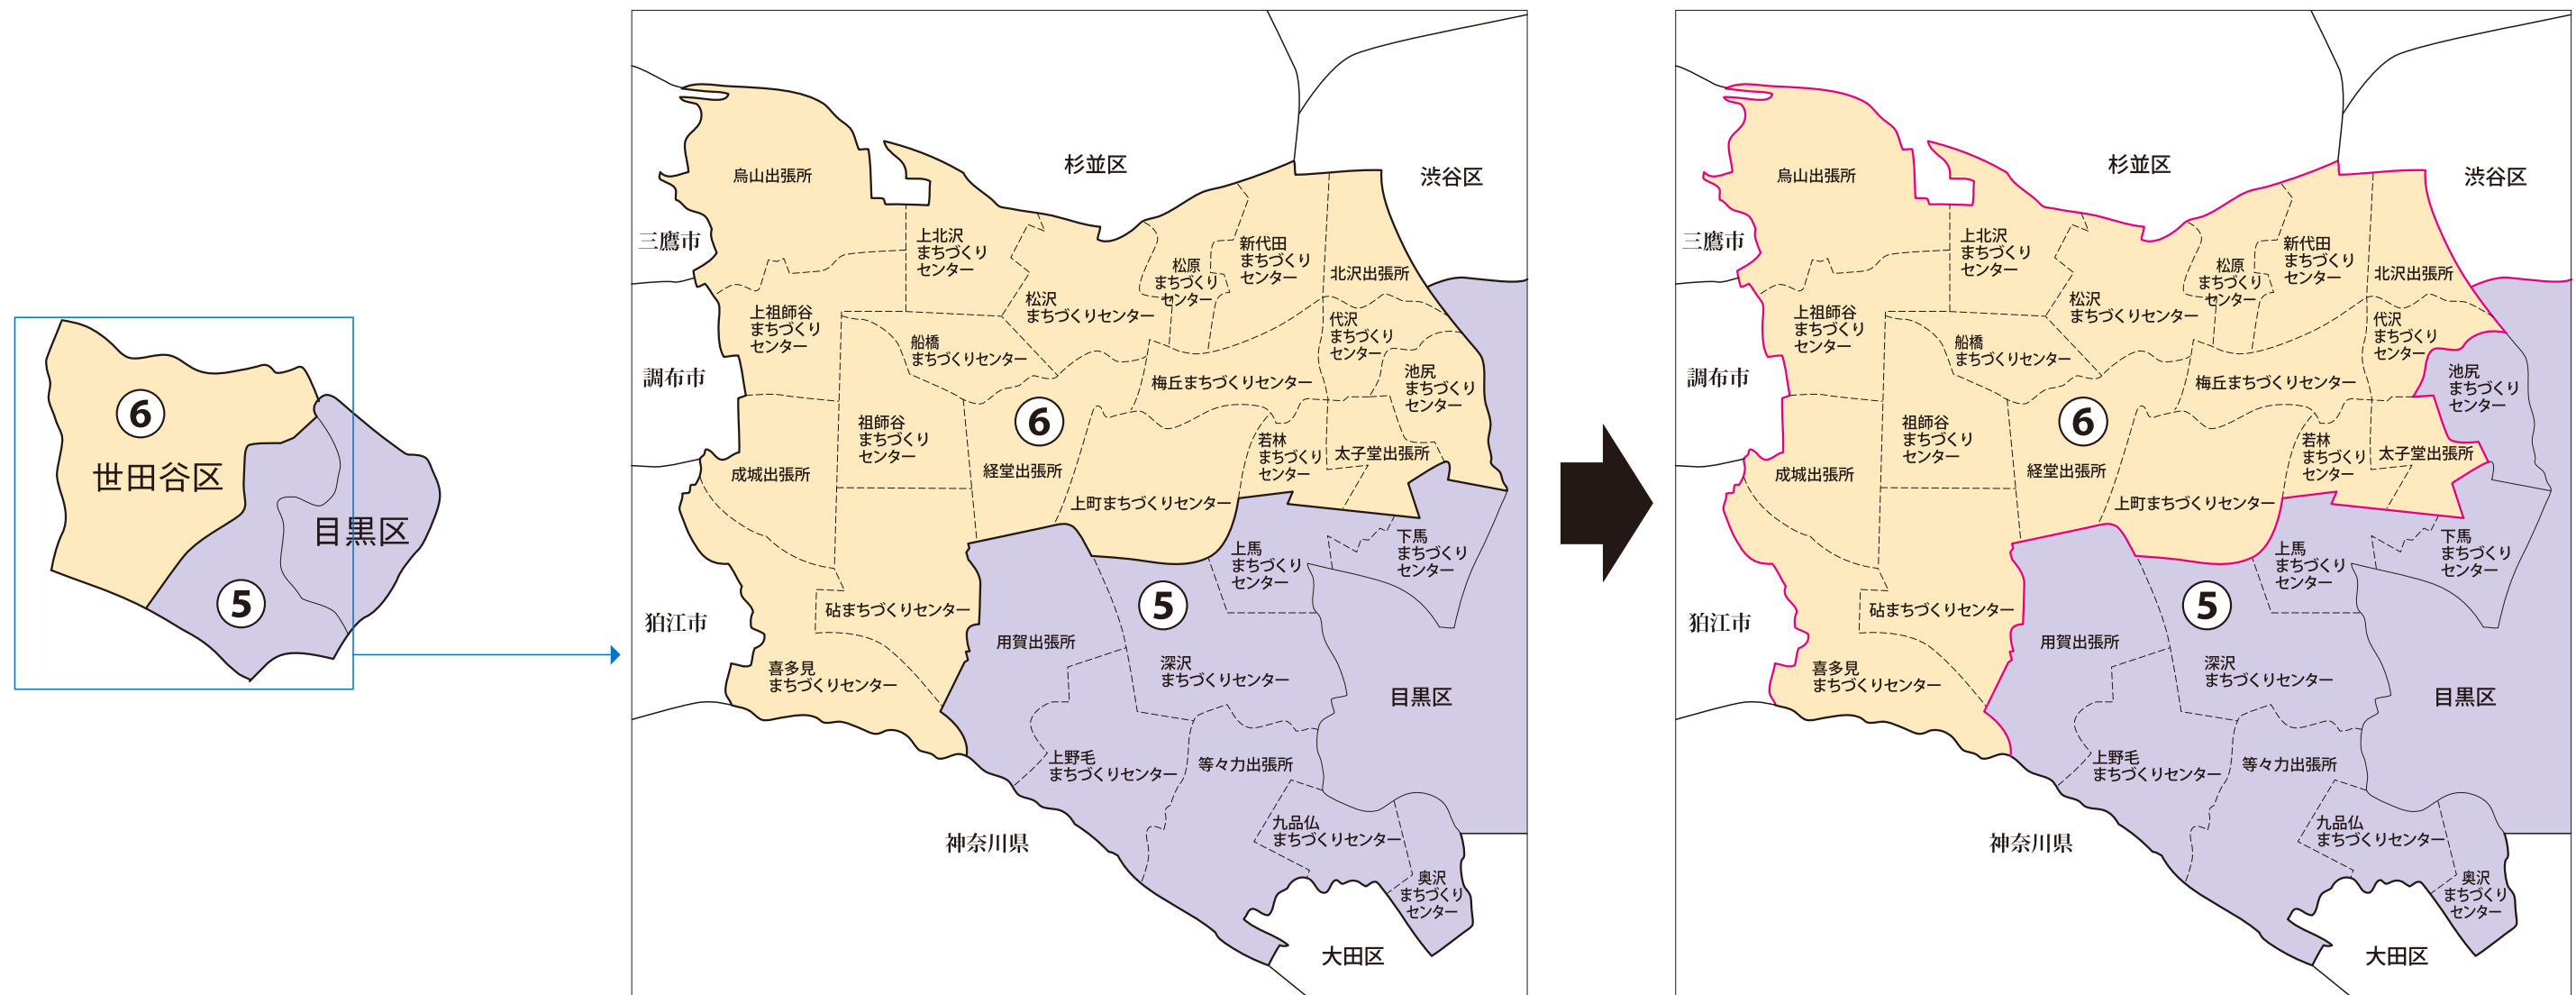

衆議院議員選挙小選挙区図

東京都

衆議院議員選挙の小選挙区が改定されました。
次の衆議院議員総選挙からは、新しい選挙区で選挙が行われます。

<全都図>

[改定後]

お問い合わせは

- 総務省選挙部
- 都道府県選挙管理委員会
- 市区町村選挙管理委員会

旧選挙区	第5区	第6区	第16区	第17区
	<p>目黒区</p> <p>世田谷区 世田谷区下馬まちづくりセンター管内 世田谷区上馬まちづくりセンター管内 世田谷区奥沢まちづくりセンター管内 世田谷区九品仏まちづくりセンター管内 世田谷区等々力出張所管内 世田谷区上野毛まちづくりセンター管内 世田谷区用賀出張所管内 世田谷区深沢まちづくりセンター管内</p>	<p>世田谷区 第5区に属しない区域</p>	<p>江戸川区 本庁管内 江戸川区小松川事務所管内 江戸川区葛西事務所管内 江戸川区東部事務所管内 江戸川区鹿骨事務所管内</p>	<p>葛飾区 江戸川区 第16区に属しない区域</p>
新選挙区	<p>目黒区</p> <p>世田谷区 世田谷区池尻まちづくりセンター管内 世田谷区下馬まちづくりセンター管内 世田谷区上馬まちづくりセンター管内 世田谷区奥沢まちづくりセンター管内 世田谷区九品仏まちづくりセンター管内 世田谷区等々力出張所管内 世田谷区上野毛まちづくりセンター管内 世田谷区用賀出張所管内 世田谷区深沢まちづくりセンター管内</p>	<p>世田谷区 第5区に属しない区域</p>	<p>江戸川区 本庁管内 (上一色三丁目に属する区域を除く。) 江戸川区小松川事務所管内 江戸川区葛西事務所管内 江戸川区東部事務所管内 江戸川区鹿骨事務所管内</p>	<p>葛飾区 江戸川区 第16区に属しない区域</p>
	第5区	第6区	第16区	第17区

※第1区～第4区、第7区～第15区、第18区～第25区は選挙区の異動はありません。

東京都 世田谷区

衆議院議員選挙小選挙区図

衆議院議員選挙の小選挙区が改定されました。
次の衆議院議員総選挙からは、新しい選挙区で選挙が行われます。

[改定前]

[改定後]

お問い合わせは

- 総務省選挙部
- 都道府県選挙管理委員会
- 市区町村選挙管理委員会

衆議院議員選挙小選挙区図

東京都
江戸川区

衆議院議員選挙の小選挙区が改定されました。
次の衆議院議員総選挙からは、新しい選挙区で選挙が行われます。

[改定前]

[改定後]

お問い合わせは

- 総務省選挙部
- 都道府県選挙管理委員会
- 市区町村選挙管理委員会