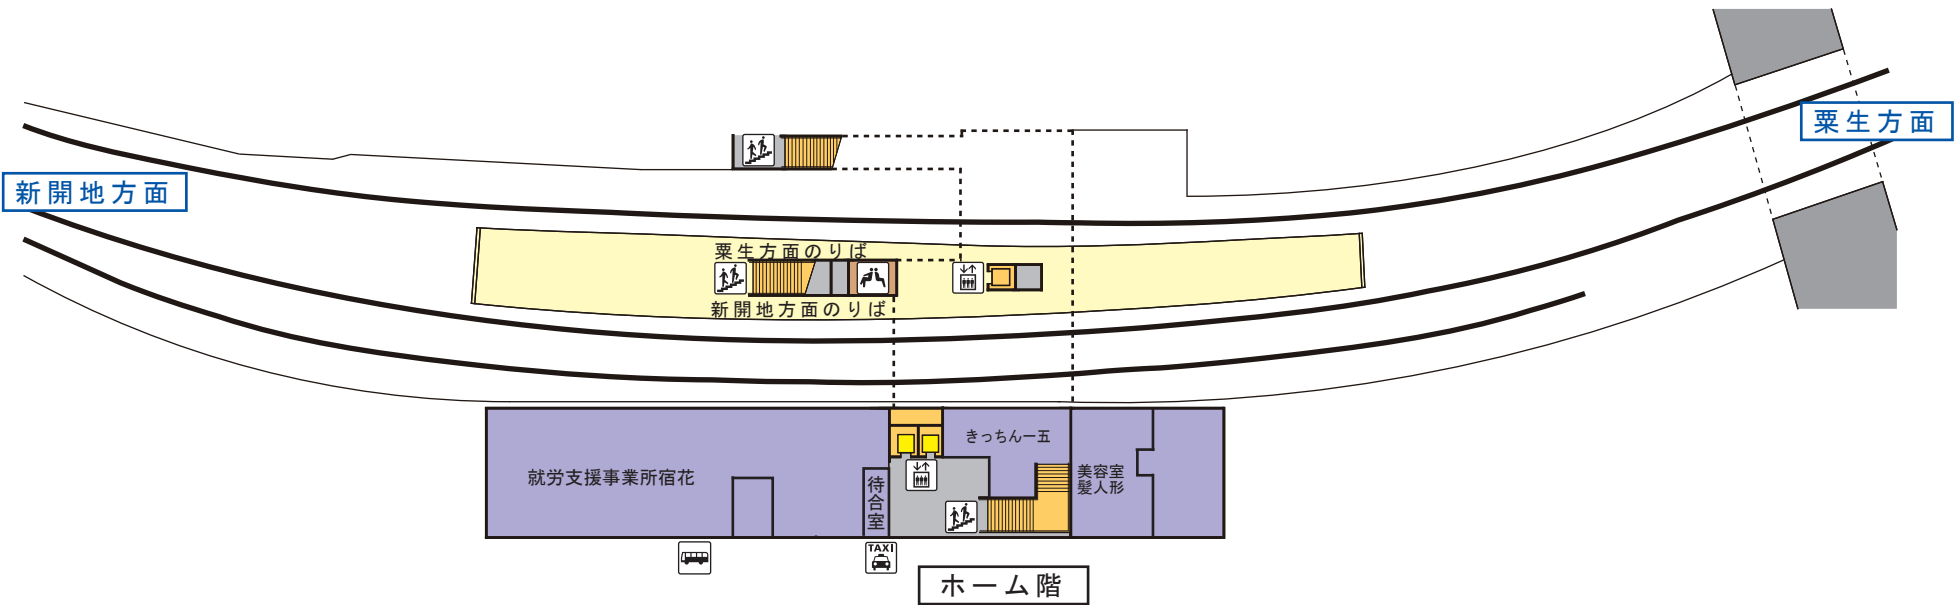

小野駅構内案内図

Ono

-  自動券売機・自動精算機
-  エレベーター
-  階 段
-  トイレ (男性)
-  トイレ (女性)
-  車椅子対応トイレ
-  待合室
-  公衆電話
-  バスのりば
-  タクシーのりば

改札・コンコース階

ホーム階