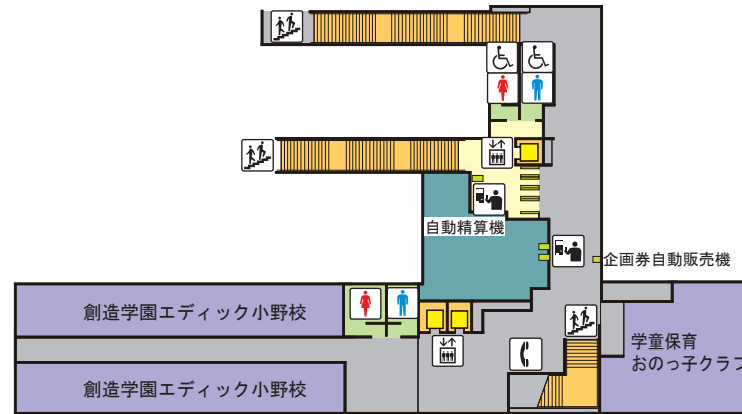

小野駅構内案内図

Ono

-  自動券売機・自動精算機
-  エレベーター
-  階 段
-  トイレ (男性)
-  トイレ (女性)
-  車椅子対応トイレ
-  待合室
-  公衆電話
-  バスのりば
-  タクシーのりば

改札・コンコース階

ホーム階