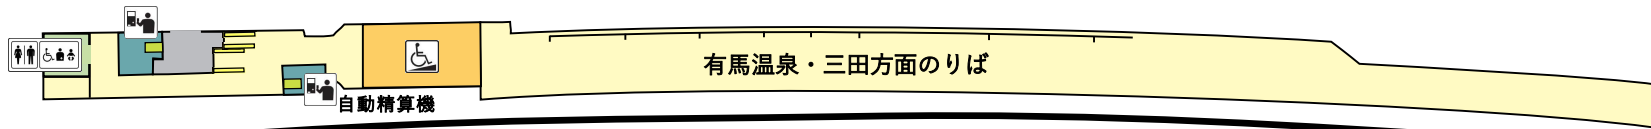

大池駅構内案内図

Ōike

- 自動券売機・自動精算機
- 階段
- スロープ
- トイレ (男性)
- トイレ (女性)
- 多機能トイレ (車椅子・オストメイト対応)
- タクシーのりば

有馬温泉・三田方面のりば

新開地方面

有馬温泉・三田方面

新開地方面のりば