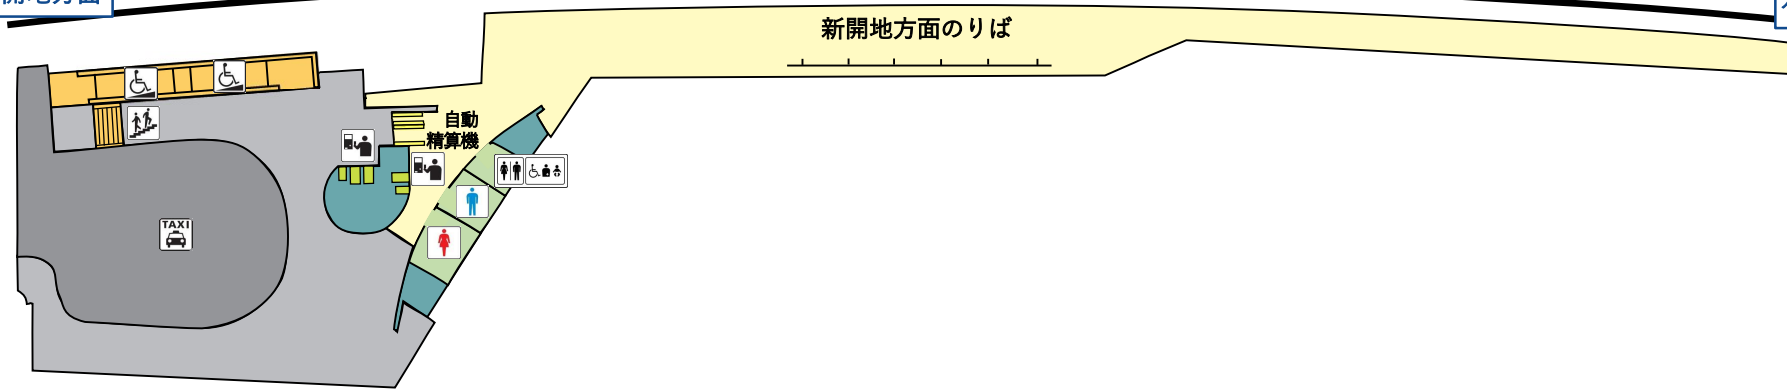

大池駅構内案内図

Ōike

- 自動券売機・自動精算機
- 階段
- スロープ
- トイレ (男性)
- トイレ (女性)
- 多機能トイレ (車椅子・オストメイト対応)
- タクシーのりば

有馬温泉・三田方面のりば

新開地方面

有馬温泉・三田方面

新開地方面のりば