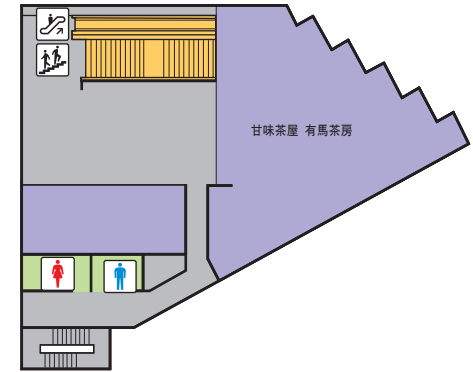

有馬温泉駅構内案内図

Arima Onsen

- 自動券売機・自動精算機
- エスカレーター
- 階 段
- スロープ
- トイレ（男性）
- トイレ（女性）
- 多機能トイレ（車椅子・オストメイト対応）
- 待合室
- コインロッカー
- 公衆電話
- バスのりば
- タクシーのりば
- AED（自動体外式除細動器）

2階