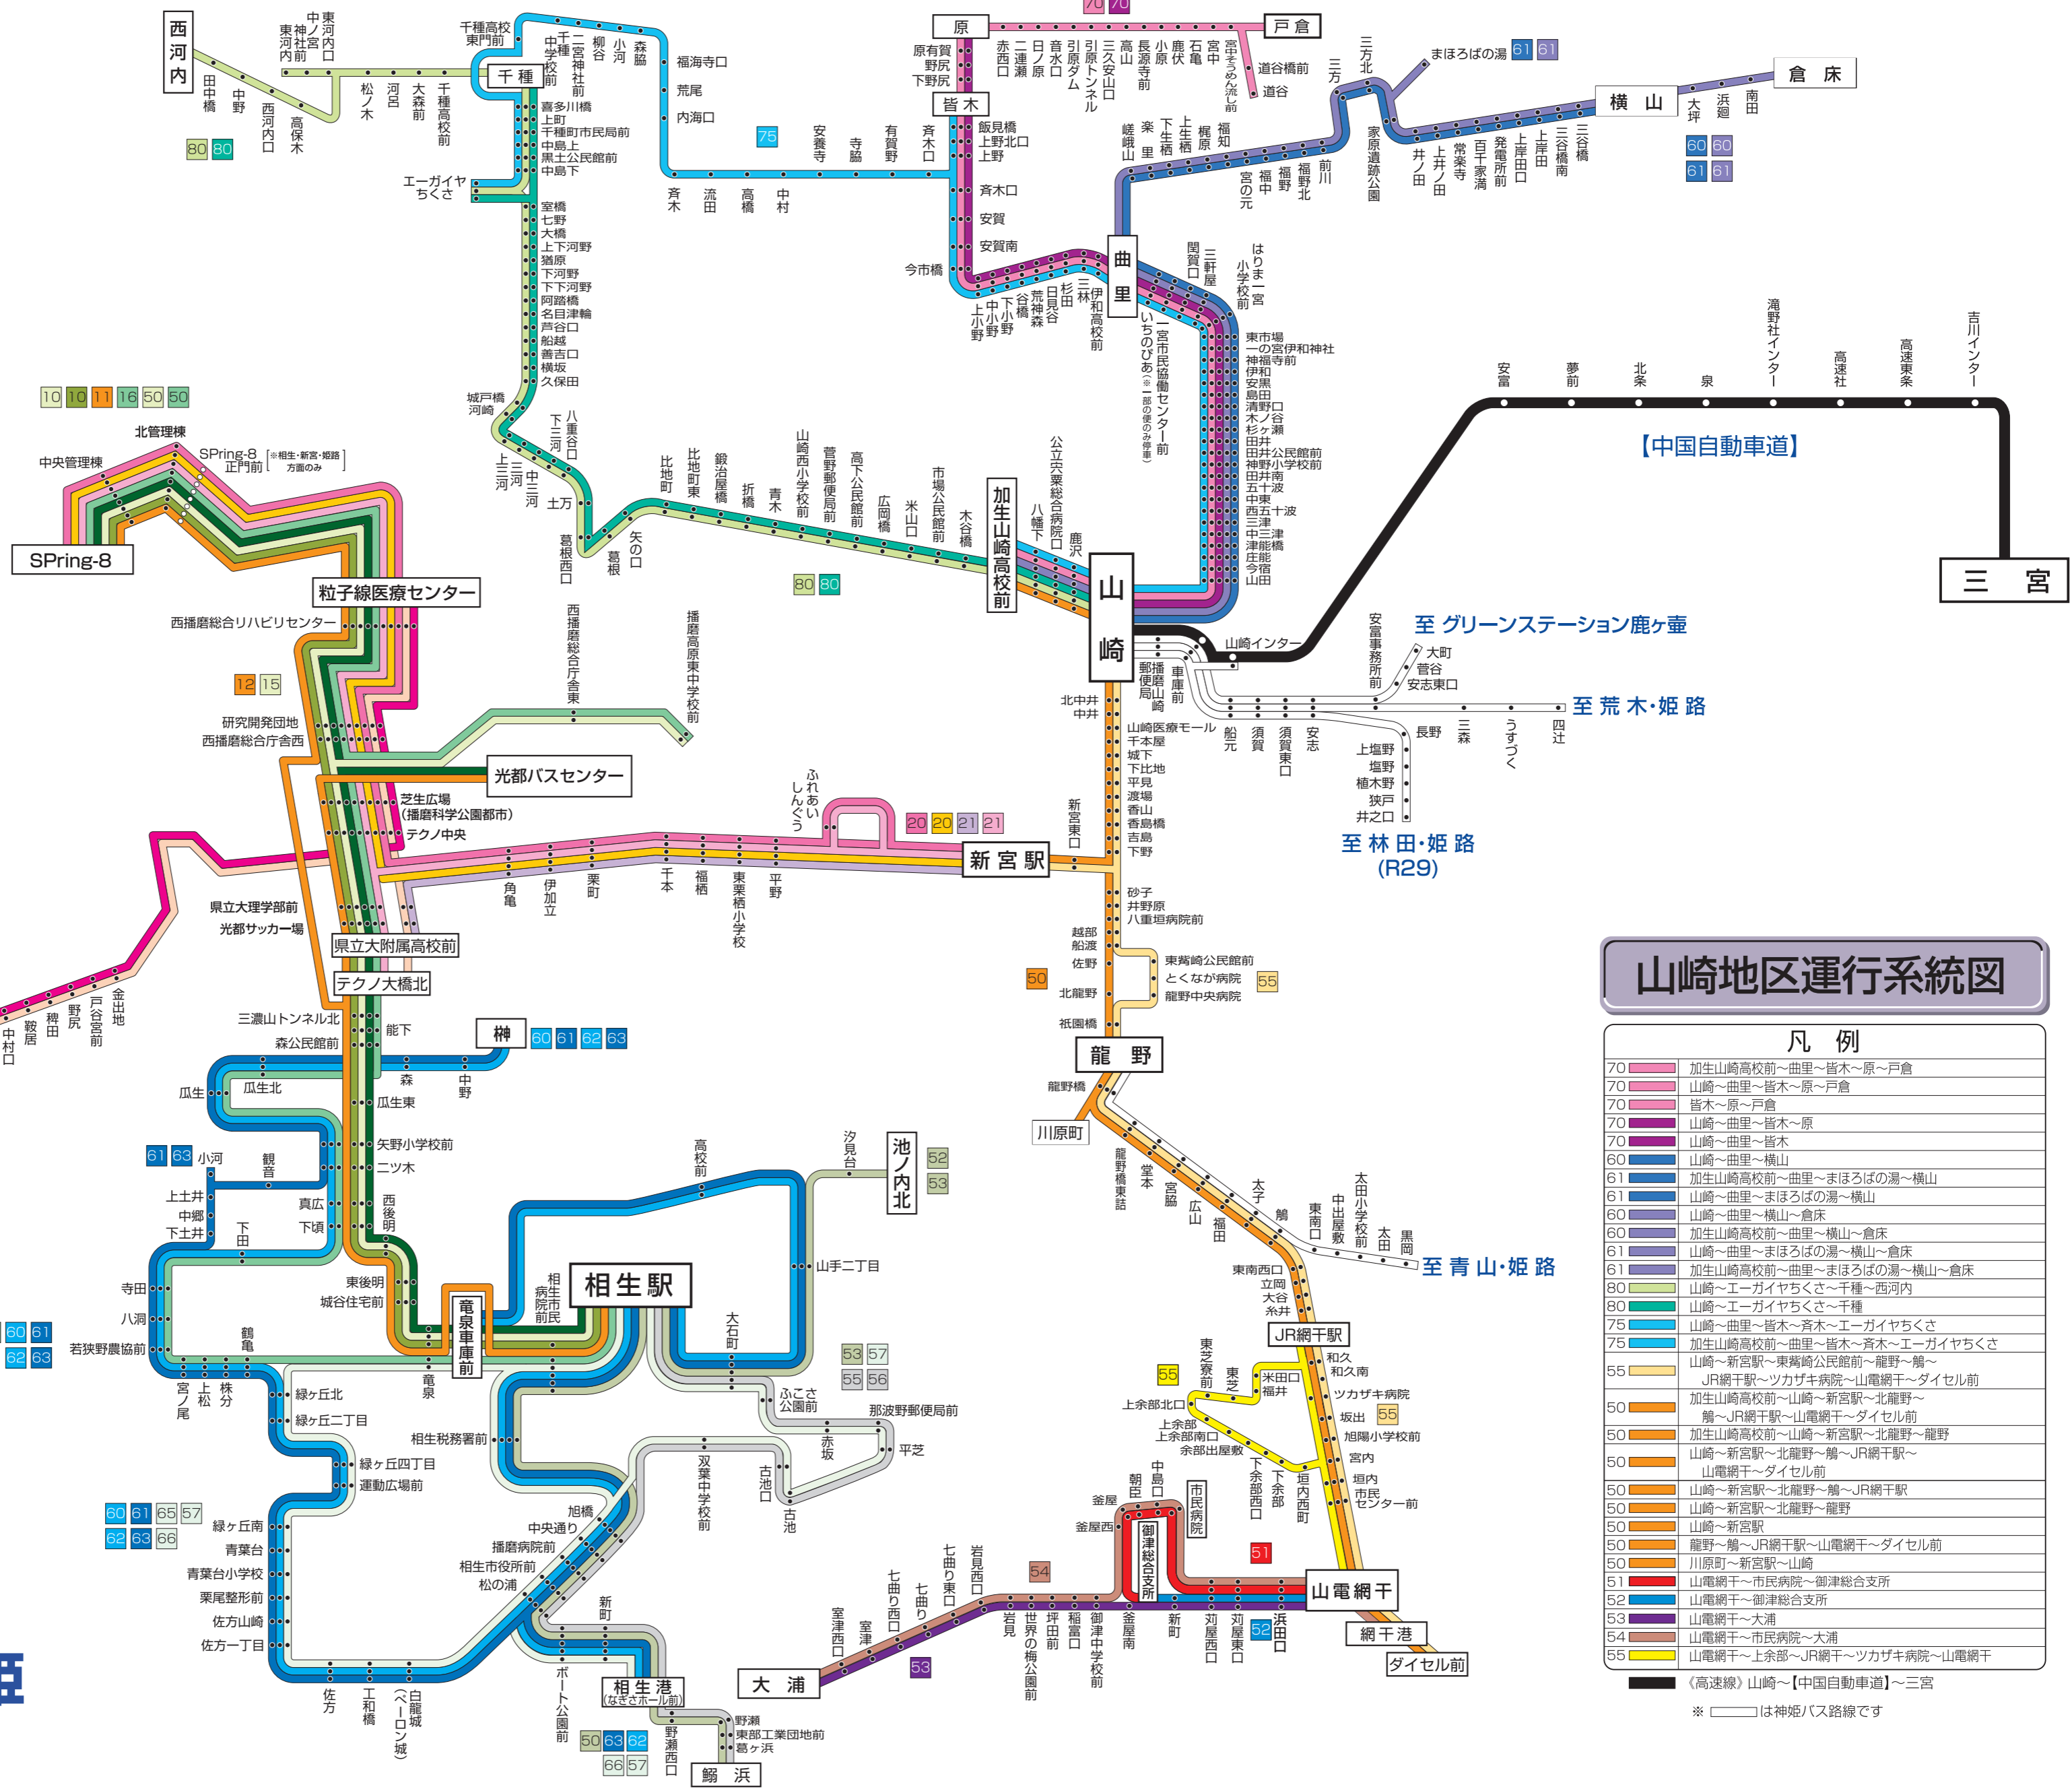

相生地区運行系統図

凡例

- 20 新宮駅～ふれあいしんこう～芝生広場(播磨科学公園都市)～SPring-8
- 20 新宮駅～芝生広場(播磨科学公園都市)～SPring-8
- 21 新宮駅～県立大附属高校前
- 21 新宮駅～ふれあいしんこう～県立大附属高校前～芝生広場(播磨科学公園都市)～SPring-8
- 30 上郡駅～金出地～粒子線医療センター
- 31 上郡駅～金出地～県立大附属高校前～粒子線医療センター
- 31 上郡駅～テクノ中央～県立大附属高校前
- 50 相生駅～相生港
- 50 相生駅～相生港～鯨浜
- 53 池ノ内北～相生駅～那波野郵便局前～播磨病院前～相生港
- 55 相生駅～那波野郵便局前～旭橋～相生港
- 56 相生駅～那波野郵便局前～旭橋～相生港～鯨浜
- 61 相生駅～相生税務署前～白龍城～緑ヶ丘南～若狭野農協前～小河～瓜生～榊
- 61 竜泉車庫前～山手二丁目～相生駅～相生税務署前～白龍城～緑ヶ丘南～若狭野農協前～小河～瓜生～榊
- 60 相生駅～相生税務署前～白龍城～緑ヶ丘南～若狭野農協前～下田～瓜生～榊
- 60 竜泉車庫前～山手二丁目～相生駅～相生税務署前～白龍城～緑ヶ丘南～若狭野農協前～下田～瓜生～榊
- 63 相生駅～相生税務署前～播磨病院前～相生港～緑ヶ丘南～若狭野農協前～小河～瓜生～榊
- 63 竜泉車庫前～相生駅～相生税務署前～播磨病院前～相生港～緑ヶ丘南～若狭野農協前～小河～瓜生～榊
- 62 相生駅～相生税務署前～播磨病院前～相生港～緑ヶ丘南～若狭野農協前～下田～瓜生～榊
- 62 竜泉車庫前～相生駅～相生税務署前～播磨病院前～相生港～緑ヶ丘南～若狭野農協前～下田～瓜生～榊
- 57 相生駅～那波野郵便局前～播磨病院前～相生港～緑ヶ丘南～竜泉車庫前～相生駅
- 66 相生駅～相生税務署前～播磨病院前～相生港～緑ヶ丘南～竜泉車庫前～相生駅
- 11 (特急)相生駅～西播磨総合庁舎西～粒子線医療センター～SPring-8
- 12 (急行)相生駅～県立大附属高校前～光都バスセンター
- 15 (各停)相生駅～西後明～下頃～瓜生東～県立大附属高校前～光都バスセンター
- 10 相生駅～西後明～下頃～瓜生東～播磨高原東中学校前～西播磨総合庁舎西～粒子線医療センター～SPring-8
- 10 相生駅～西後明～下頃～瓜生東～西播磨総合庁舎西～粒子線医療センター～SPring-8
- 10 相生駅～西後明～瓜生東～光都バスセンター～西播磨総合庁舎西～SPring-8
- 16 相生駅～若狭野農協前～下頃～瓜生～播磨高原東中学校前～西播磨総合庁舎西～粒子線医療センター～SPring-8

※ 〇は神姫バス路線です

山崎地区運行系統図

凡例

- 70 加生山崎高校前～曲里～皆木～原～戸倉
- 70 山崎～曲里～皆木～原～戸倉
- 70 皆木～原～戸倉
- 70 山崎～曲里～皆木～原
- 70 山崎～曲里～横山
- 60 加生山崎高校前～曲里～まほろばの湯～横山
- 61 山崎～曲里～まほろばの湯～横山
- 60 山崎～曲里～横山～倉床
- 60 加生山崎高校前～曲里～横山～倉床
- 61 山崎～曲里～まほろばの湯～横山～倉床
- 61 加生山崎高校前～曲里～まほろばの湯～横山～倉床
- 80 山崎～エーガイヤちくさ～千種～西河内
- 80 山崎～エーガイヤちくさ～千種
- 75 山崎～曲里～皆木～齊木～エーガイヤちくさ
- 75 加生山崎高校前～曲里～皆木～齊木～エーガイヤちくさ
- 55 山崎～新宮駅～東播磨公民館前～龍野～船～JR網干駅～ツカザキ病院～山電網干～ダイセル前
- 50 加生山崎高校前～山崎～新宮駅～北龍野～船～JR網干駅～山電網干～ダイセル前
- 50 加生山崎高校前～山崎～新宮駅～北龍野～龍野
- 50 山崎～新宮駅～北龍野～船～JR網干駅
- 50 山崎～新宮駅～北龍野～龍野
- 50 山崎～新宮駅
- 50 龍野～船～JR網干駅～山電網干～ダイセル前
- 50 川原町～新宮駅～山崎
- 51 山電網干～市民病院～御津総合支所
- 52 山電網干～御津総合支所
- 53 山電網干～大浦
- 54 山電網干～市民病院～大浦
- 55 山電網干～上余部～JR網干～ツカザキ病院～山電網干

〇は神姫バス路線です