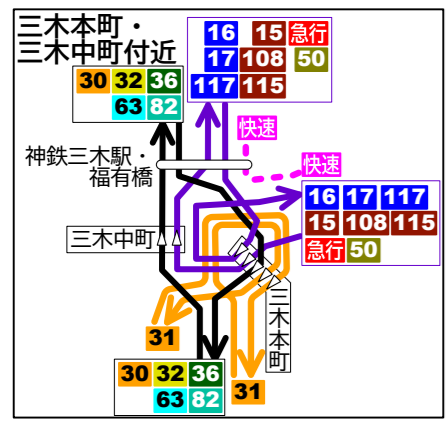

三木 運行系統図

三木市中心部の一部路線は省略しています
詳細の路線図は「三木市中心部」を参照ください

2024年4月1日現在

- 印のバス停には片方向のみ停車
- 点線は一部の便が運行・特定曜日運行の区間
- 黒い四角は鉄道に乗り換えが可能なバス停
- 黄色い四角は終点バス停
- 白い四角は主な経由地
- バス停
- 鉄道の駅
- 高速バスのバス停

神戸市 西神中央駅前 明石市 明石駅前

◆印：特定曜日運行
Z印：神姫ゾーンバスが運行
SZ印：神姫バス・神姫ゾーンバスが運行

三木営業所発 行先一覧

急行	御坂經由 三宮
快速	緑が丘駅經由 三宮 （一部時間帯運行）
36	明石駅
82	西神中央駅前
急行	西脇市役所
	※一部の便はやしろショッピングパークBio前を經由
	※一部の便は滝野社インターを經由
急行	社（車庫前）
	※やしろショッピングパークBio前を經由
36	社（車庫前）
	※やしろショッピングパークBio前を經由
30	三 厄神駅前
32	経本 三木工業団地經由 別所小学校前
63	由本 朝日ヶ丘
15	三 三田駅
115	経本 三田駅
15	由本 道場南口駅
108	町 戸田東口
16	三 吉川図書館前
17	経本 みなぎ台
117	由本 みなぎ台經由 吉川図書館前
	）一部の便は三木高校口を經由
64	上 大二谷
107	経津 大二谷
63	由東 三木市役所
50	三 恵比須駅經由 健康福祉センター（よかたん） ◆SZ
	由本
107	北播磨総合医療センター
108	北播磨総合医療センター
115	北播磨総合医療センター
117	北播磨総合医療センター

上記以外の路線 行先一覧

《淡河八多バス》

- 61** 岡場駅前～八多学校前～淡河
- ※一部の便はふれあいセンターを經由
- 61** 岡場駅前→八多学校前→道場南口駅
- 61** 淡河→八多学校前→道場南口駅

三木市中心部の一部路線は省略しています
詳細の路線図は「三木市中心部」を参照ください

恵比須駅発 行先一覧

快速	緑が丘駅經由 三宮
快速	緑が丘駅、神戸複産団地内經由 三宮
快速	緑が丘駅、三宮經由 神戸空港
50	緑が丘駅經由 健康福祉センター（よかたん） ◆SZ
50	三木本町經由・三木営業所 ◆SZ
63	上津橋東、三木営業所經由 朝日ヶ丘
31	三木市役所、三木本町經由 厄神駅前
63	三木市役所