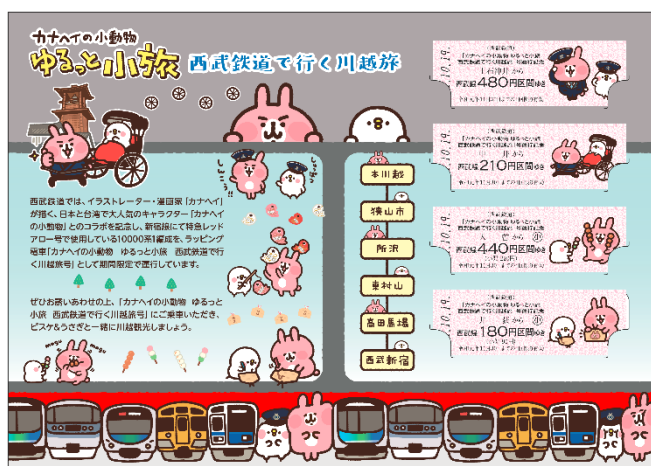

### (7) 注意事項

- ・なくなり次第発売終了です。
- ・現金のみでの発売です。
- ・お求めの際、券番号の指定はできません。
- ・自動改札機は通ることができません。

- ・払いもどしをする際は、所定の手数料（220 円）をいただきます。  
なお、払いもどしは乗車券が未使用かつ有効期間内で、内容物がすべて揃っているものに限り、発売駅にて取り扱います。
- ・駅構内での発売のため、入場券もしくは西武線の乗車券が必要となります。

## (8) デザインイメージ

表紙デザイン ※イメージ

中面デザイン ※イメージ

### 3. 西武線アプリ「電子予約券」による 「カナヘイの小動物 ゆるっと小旅 西武鉄道で行く川越旅号 応援ありがとう！記念乗車券」 予約発売について