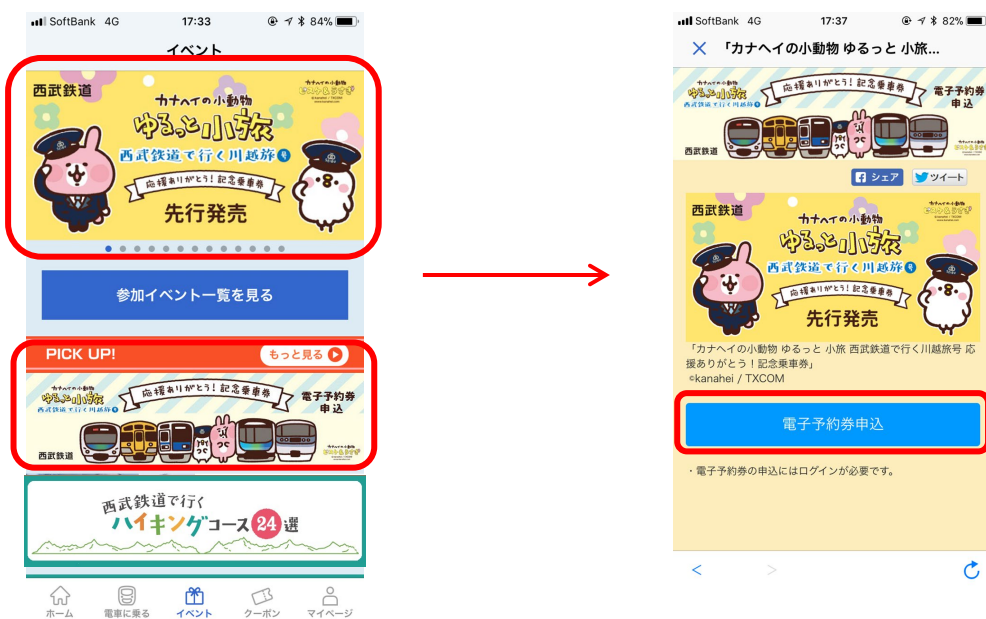

#### (1) 概要

川越まつりの開催に合わせて先行発売する「カナヘイの小動物 ゆるっと小旅 西武鉄道で行く川越旅号 応援ありがとう！記念乗車券」を購入いただくためには、「西武線アプリ」をダウンロードおよびインストールいただき、事前に先着順で発行する「電子予約券」が必要です。

先行発売では「カナヘイの小動物 ゆるっと小旅 西武鉄道で行く川越旅号 応援ありがとう！記念乗車券」をおひとりさま 2 セットまで購入ができます。なお、電子予約券の番号は、記念乗車券の券番号および購入順序を保証するものではありません。当日はスマートフォンを忘れずにお持ちになり、購入時に「電子予約券」の画面を係員に提示していただく流れとなります。

購入にあたって待ち時間の短縮および混雑緩和と安全を確保することを目的として実施するものです。お客さまのご理解とご協力をお願いします。

#### (2) 「電子予約券」発行手順

ご利用にはスマートフォンが必要です。

- ① アプリストアで「(リンゴマーク) 西武線アプリ」を検索、ダウンロード→インストール
- ② 西武線アプリの初期設定が完了したら、右下の「マイページ」でユーザー登録の「会員登録・ログイン」をクリックし、「新規会員登録」をクリックします。会員登録に必要な情報は、メールアドレスと生年月日、お客さまご自身で設定いただくパスワードです。

- ③ アプリ画面の下に記載の「イベント」をクリックし、該当するバナーをタップします。
- ④ 「電子予約券申込」をクリックします。

※画像はすべてイメージです