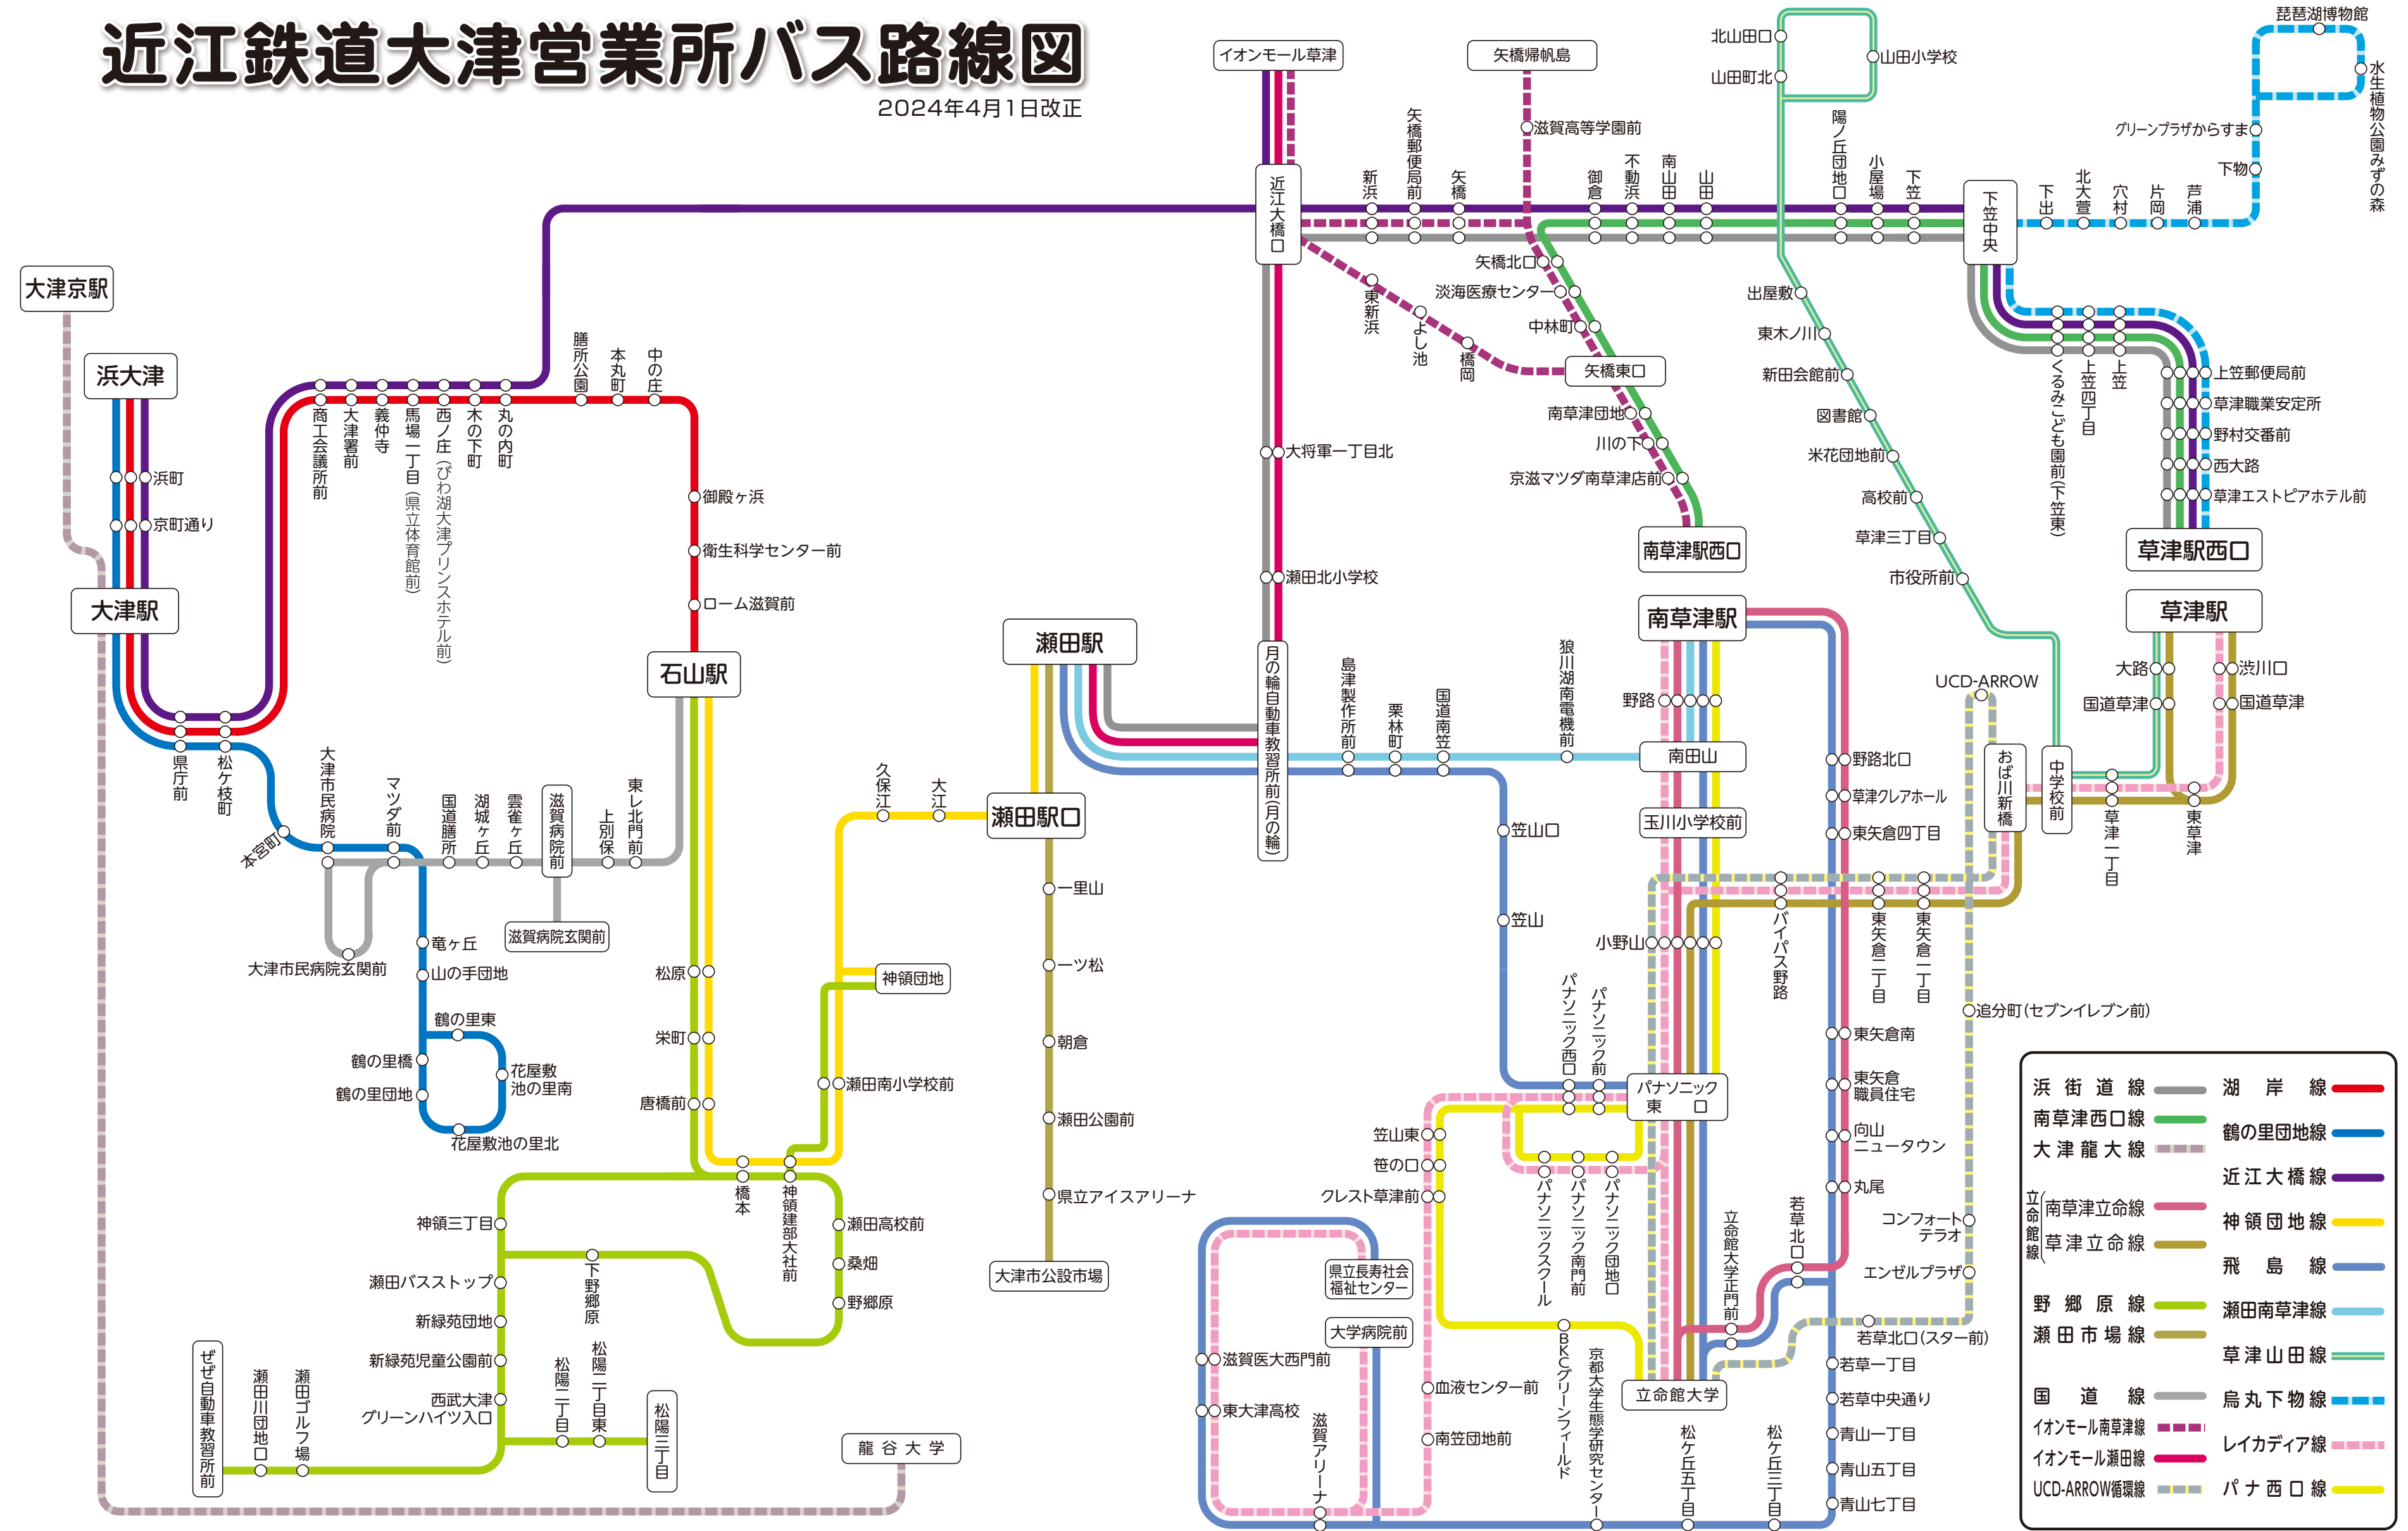

近江鉄道大津営業所バス路線図

2024年4月1日改正

浜街道線	湖岸線
南草津西口線	鶴の里団地線
大津龍大線	近江大橋線
立命館線	神領団地線
南草津立命線	飛島線
草津立命線	瀬田南草津線
野郷原線	草津山田線
瀬田市場線	国道線
国道線	烏丸下物線
イオンモール南草津線	レイカディア線
イオンモール瀬田線	パナ西口線
UCD-ARROW循環線	