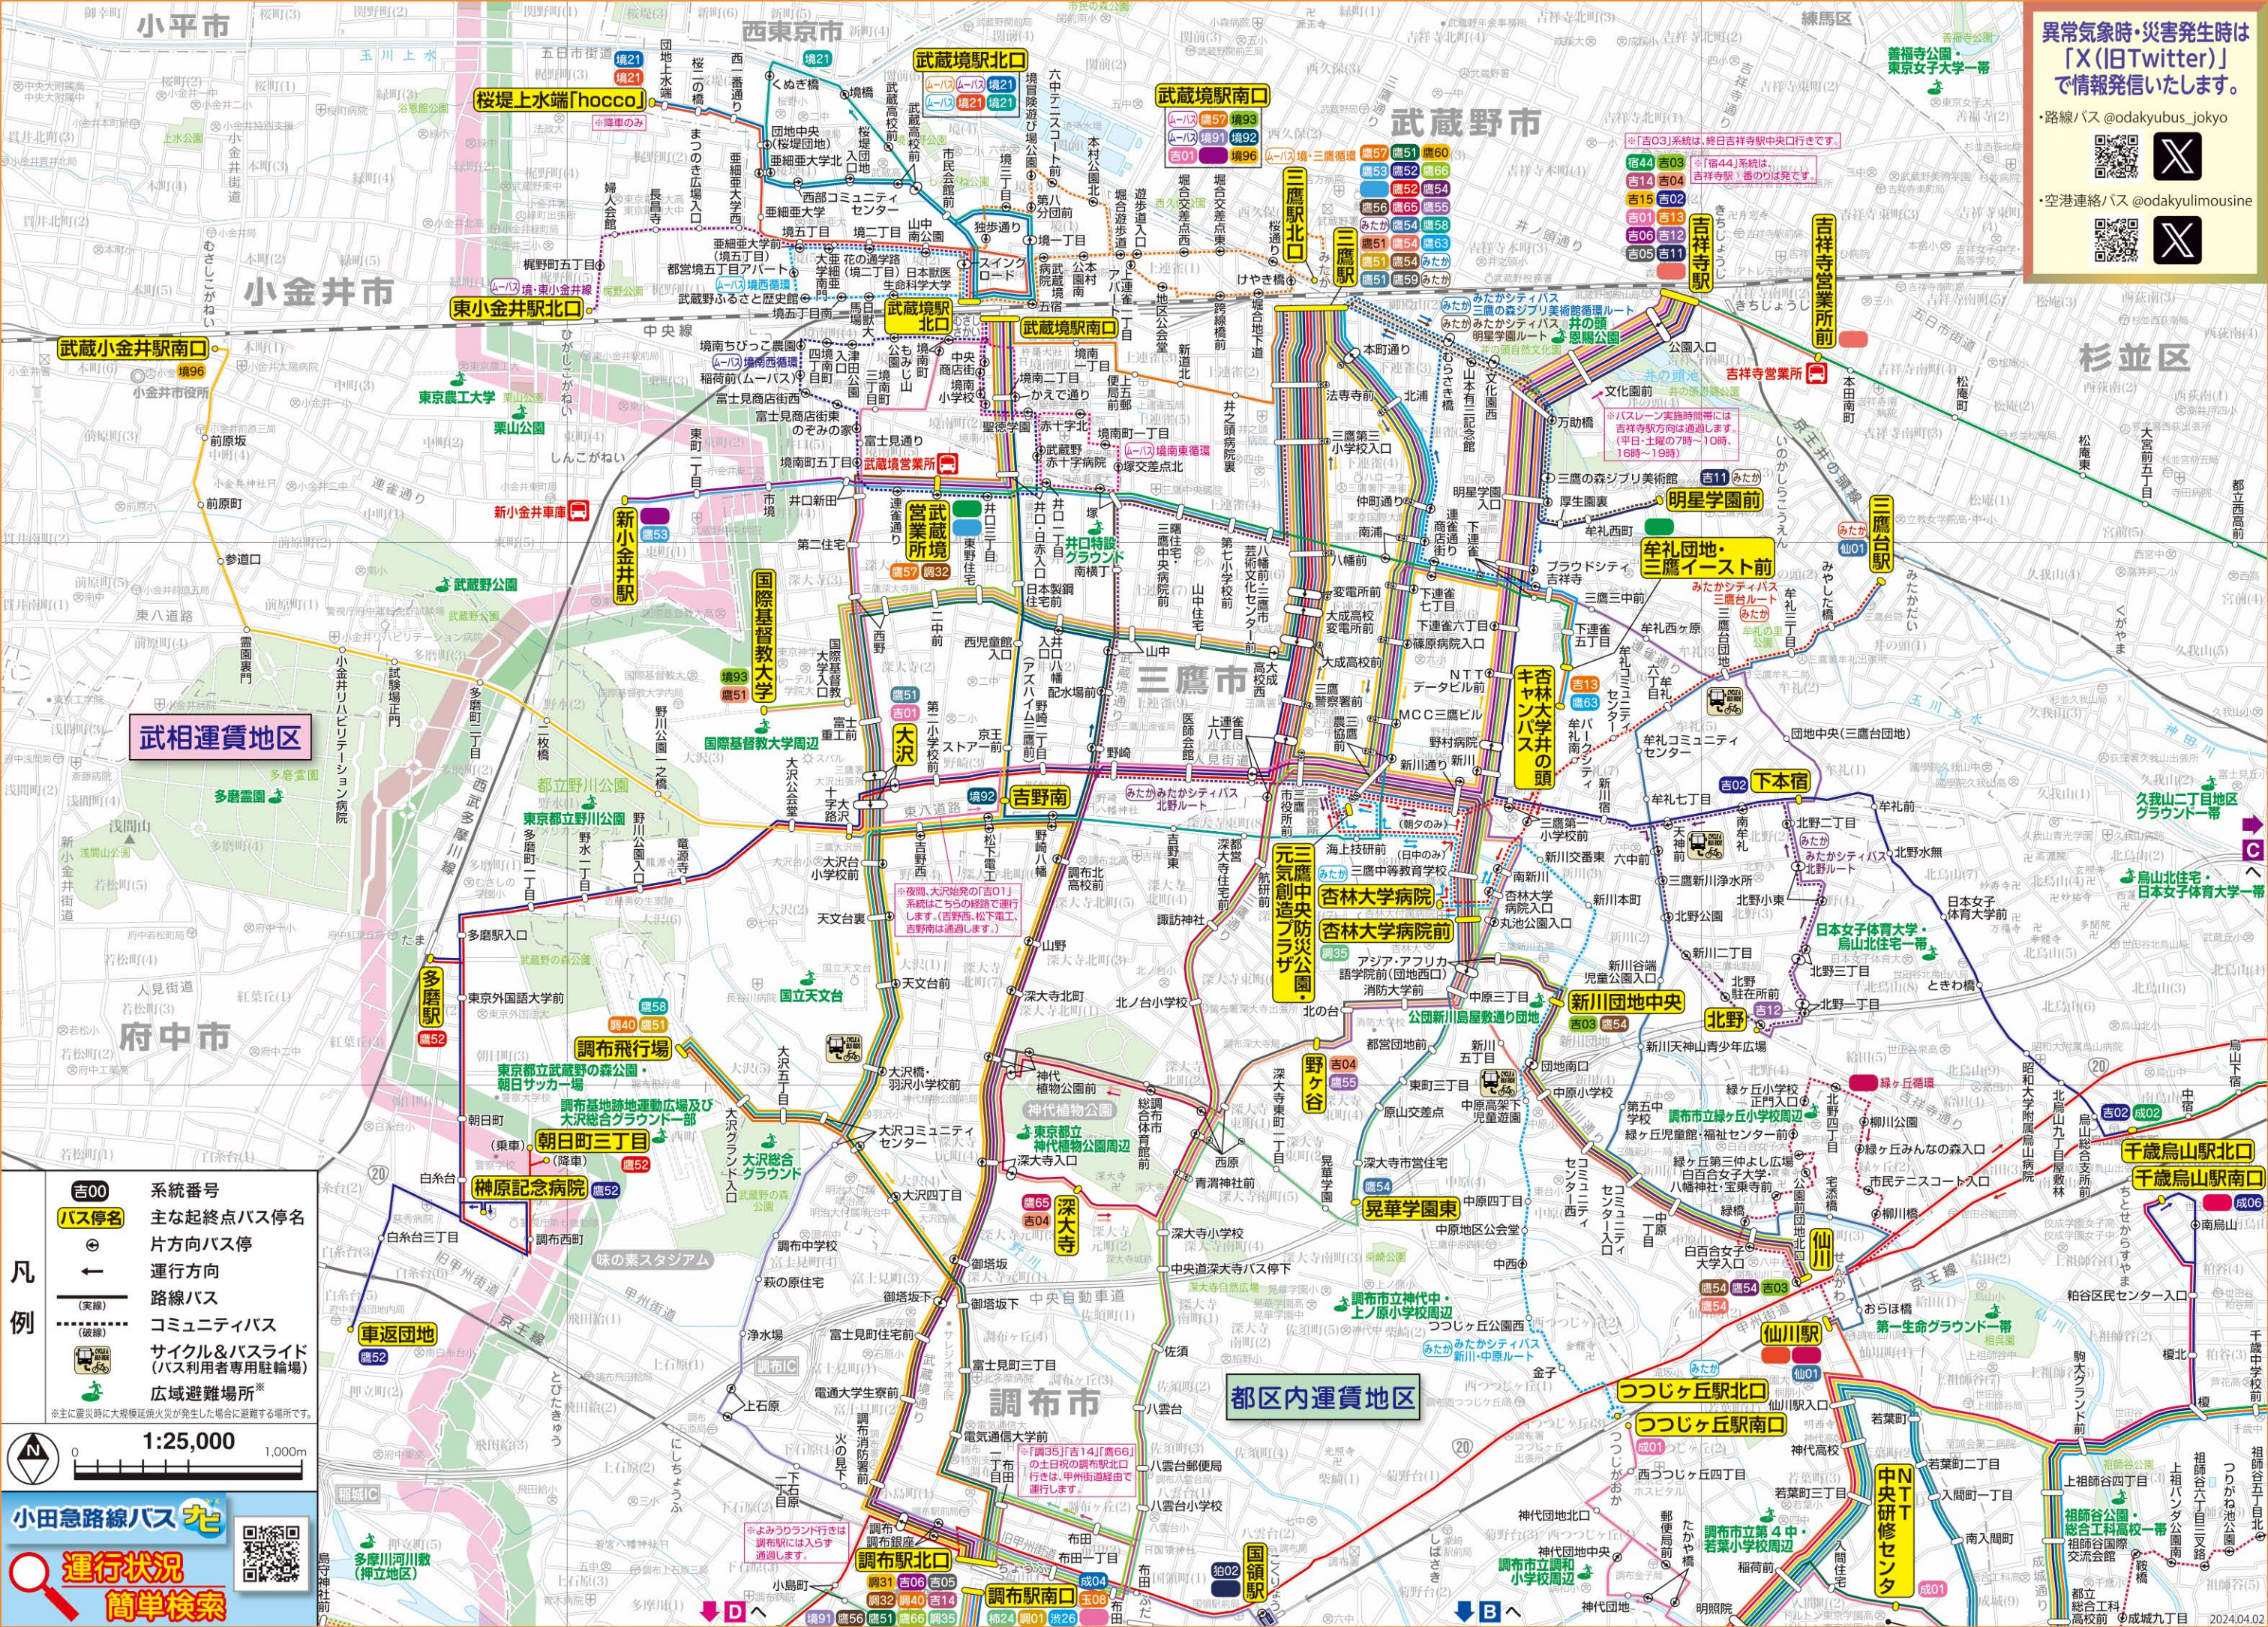

異常気象時・災害発生時は「X(旧Twitter)」で情報発信いたします。

・路線バス @odakyubus_jokyo

・空港連絡バス @odakyulimousine

武相運賃地区

都区内運賃地区

凡例

- 吉00 系統番号
- バス停名 主な起終点バス停名
- 片方向バス停
- 運行方向
- 路線バス
- コミュニティバス
- サイクル&バスライド (バス利用者専用駐輪場)
- 広域避難場所*

*主に震災時に大規模延焼火災が発生した場合に避難する場所です。

1:25,000

0 1,000m

小田急路線バス 七

運行状況 簡単検索