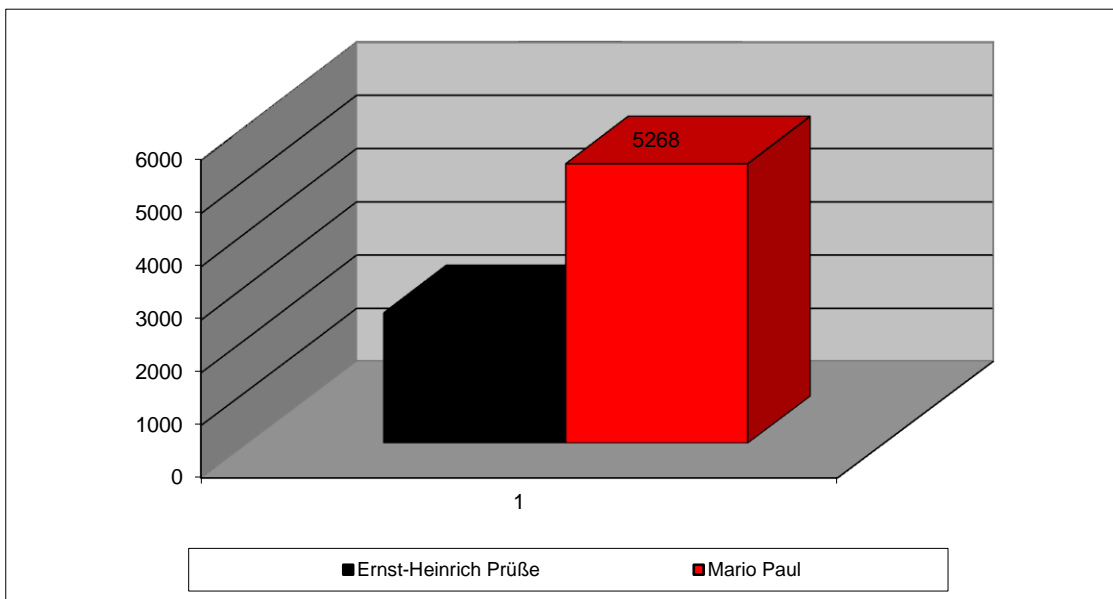

Stimmberechtigte: 12192

### **Ergebnis:**

Damit 1. Bürgermeister ab 01.05.2014:

**Mario Paul**