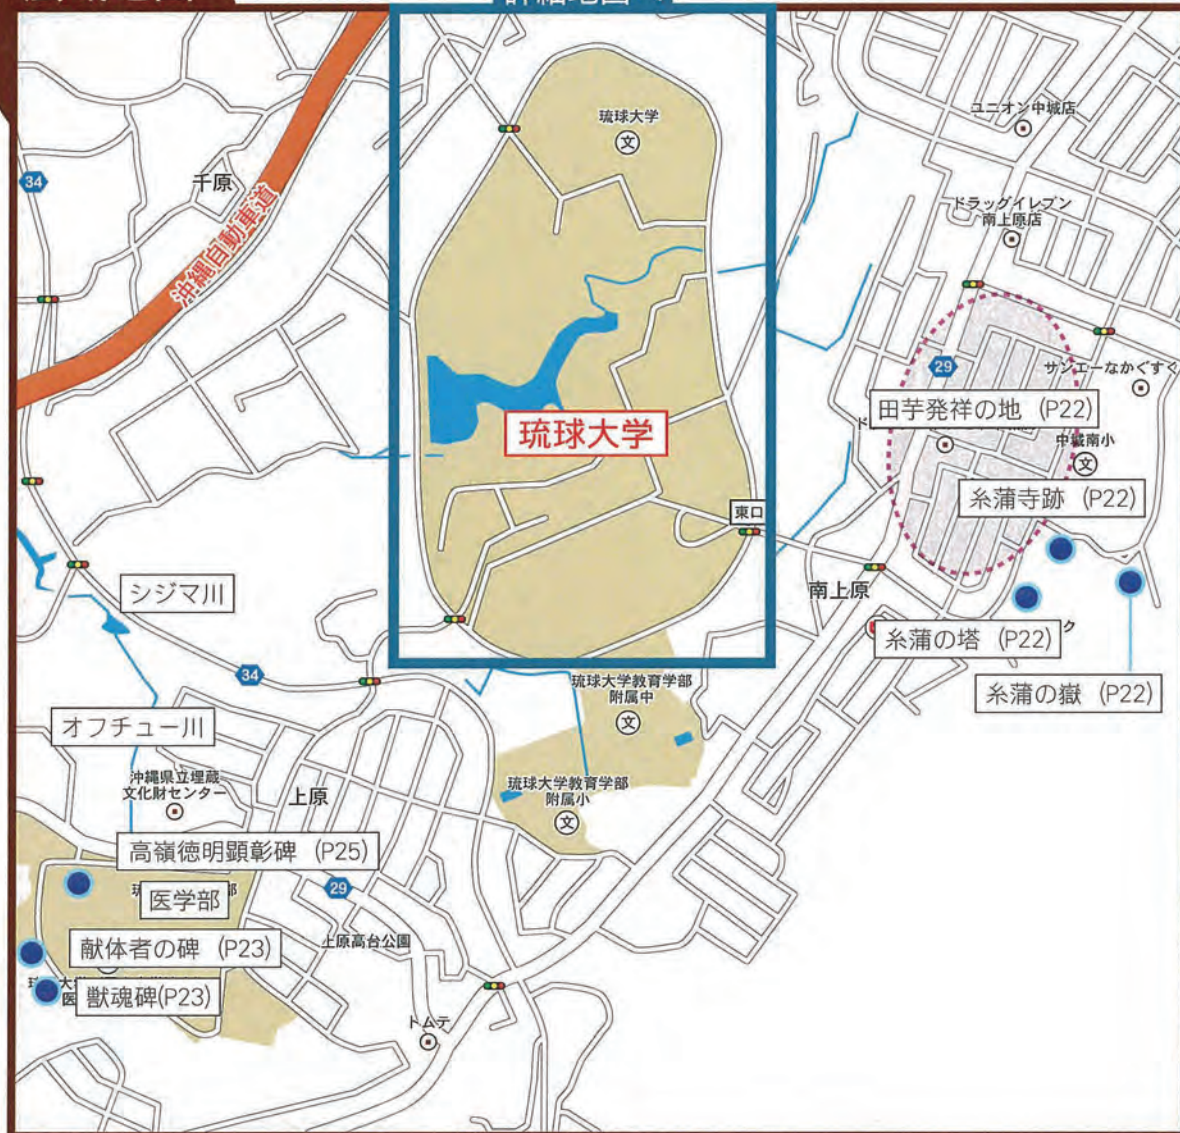

# 琉球大学構内の史跡・遺跡マップ

広域地図

詳細地図へ

## 注意!!

農学部内の史跡（イシグスク・按司墓・五連墓）、50周年記念会館周辺の遺跡（屋敷跡、戦車壕跡）は**立ち入り禁止**です。

シージマタヌウカー、トーフクエーマーチ周辺は**滑りやすく危険な場所があります**。

### 詳細地図

- ①「風水御見分日記」島袋源七文庫No.7
- ②「馬絵」宮良殿内文庫No.136
- ③「那覇由来記」伊波普猷文庫No.5
- ④「普天間宮の並木」『明治期琉球写真帳』より
- ⑤「YANABARU PACIFIC COAST」Walter. Abelman撮影写真No.2

裏表紙画像（「きじむんのどうーちゅいむにー」調査写真）

- ①首里城の碑（関連P16-17）
- ②大学本部横のハワイ大学シモン学長による植樹（関連P18）
- ③ナービグムイ（千原池）（関連P19）
- ④農学部との那国馬（関連P26）
- ⑤資料館（風樹館）のヤギ（関連P21）
- ⑥農学部の島ヒージャー（関連P26）