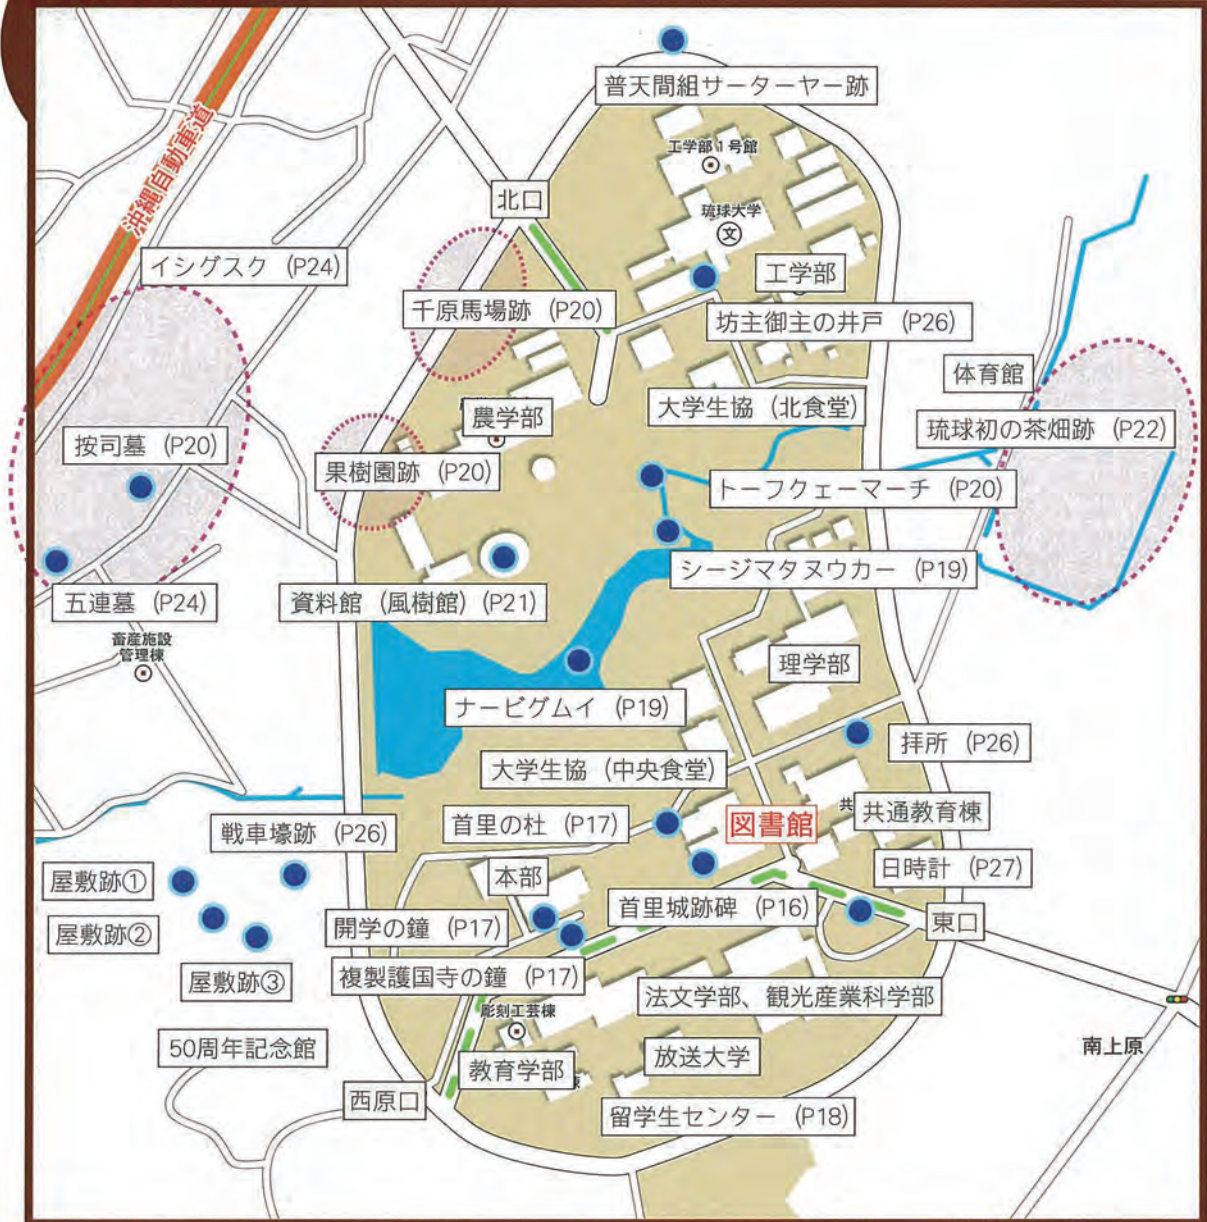

# 琉球大学構内の史跡・遺跡マップ

広域地図

詳細地図へ

## 注意!!

農学部内の史跡（イシグスク・按司墓・五連墓）、50周年記念会館周辺の遺跡（屋敷跡、戦車壕跡）は**立ち入り禁止**です。

シージマタヌウカー、トーフクエーマーチ周辺は**滑りやすく危険な場所があります**。

### 詳細地図

- ①「風水御見分日記」島袋源七文庫No.7
- ②「馬絵」宮良殿内文庫No.136
- ③「那覇由来記」伊波普猷文庫No.5
- ④「普天間宮の並木」『明治期琉球写真帳』より
- ⑤「YANABARU PACIFIC COAST」Walter. Abelman撮影写真No.2

裏表紙画像（「きじむんのどうーちゅいむにー」調査写真）

- ①首里城の碑（関連P16-17）
- ②大学本部横のハワイ大学シモン学長による植樹（関連P18）
- ③ナービグムイ（千原池）（関連P19）
- ④農学部との那国馬（関連P26）
- ⑤資料館（風樹館）のヤギ（関連P21）
- ⑥農学部の島ヒージャー（関連P26）