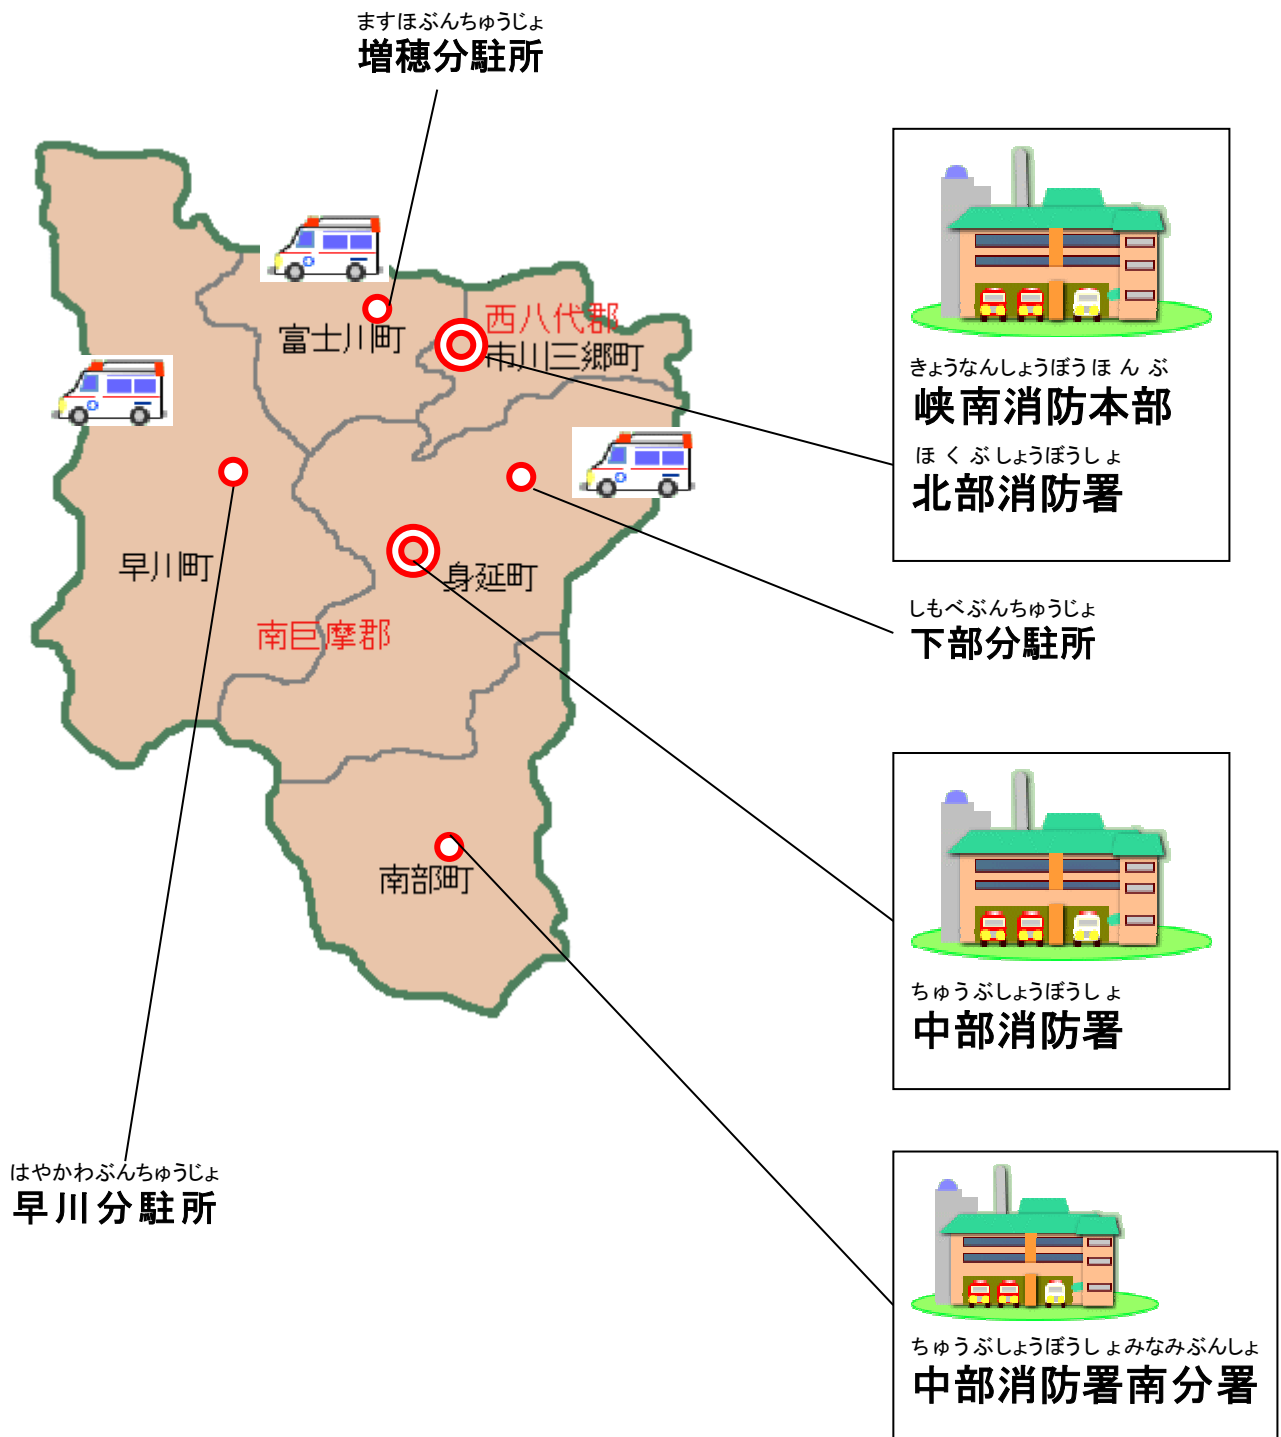

消防署の仕事と 仕組み

峡南消防本部消防署見学資料

きょうなんしやうぼうほんぶ せいめい しんたい ざいさん
峡南消防本部では、町民の生命、身体、財産を守るために2署、1
ぶんしよ ぶんちゆうじよ こうたいせい きんむ きょうなんちいき
分署、3分駐所において2交替制で勤務し、24時間365日、峡南地域
を守っています。

1 各消防署の位置と管轄 かんかつ

- 北部消防署が守っている町
いちかわみさと ふじかわ
市川三郷町 ・ 富士川町
- 中部消防署が守っている町
はやかわ みのぶ
早川町 ・ 身延町
- 中部消防署・南分署が守っている町
みなみぶんしょ
南部町

2 消防署で働いている職員

令和6年1月1日現在

- 消防本部 31名
- 北部消防署 34名
- 中部消防署 46名 **合計125名**
- " 南分署 14名

3 消防署で働く車

しょうぼうぼんぶしゃ
① 消防ポンプ車 3台

かさいげんば
火災現場に行き、火を消す車です。

きゅうきゅうしゃ
② 救急車 7台

きゅうびょう びょういん
ケガをした人や急病になった人を病院に運ぶ車です。

きょうなん
いてあり、峡南と南アルプスが力を合わせて人を助ける

やくそく
約束をしています。

しきざいはんそうしゃ
⑥ 資機材搬送車 1台

さいがいげんば ひつよう しきざい
災害現場に必要な資機材や道具などを運ぶトラックです。

じゅうきはんそうしゃ ゆあつ
⑦ 重機搬送車・油圧ショベル 各1台

じしんとう しぜんさいがいじ どしゃ う きゅうじょ
地震等の自然災害時、土砂に埋まった人を救助する油圧

はんそう
ショベルを搬送する車です。

合計 23 台

4 消防署の仕事

けいぼう
① 警防係

- ・ 火事では、火を消したり、逃げ遅れた人を助けたりします。
- ・ 火事になった原因を調べて、火事にならないように町民に教えています。
- ・ みんなの学校や幼稚園で消防訓練を行い、消火器の使い方や避難の方法を
教えています。

きゅうきゅう
② 救急係

- ・ 病気をした人や、ケガをした人などを応急手当しながら病院に、運びます。
- ・ 町民に応急手当の方法や心臓マッサージの方法を教えています。
- ・ 峡南消防には、むずかしい応急手当ができる救急救命士が30名います。