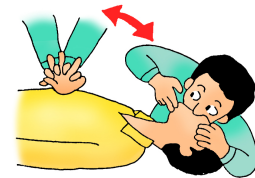

合計 23 台

4 消防署の仕事

けいぼう
① 警防係

- ・ 火事では、火を消したり、逃げ遅れた人を助けたりします。
- ・ 火事になった原因を調べて、火事にならないように町民に教えています。
- ・ みんなの学校や幼稚園で消防訓練を行い、消火器の使い方や避難の方法を
教えています。

きゅうきゅう
② 救急係

- ・ 病気をした人や、ケガをした人などを応急手当しながら病院に、運びます。
- ・ 町民に応急手当の方法や心臓マッサージの方法を教えています。
- ・ 峡南消防には、むずかしい応急手当ができる救急救命士が30名います。