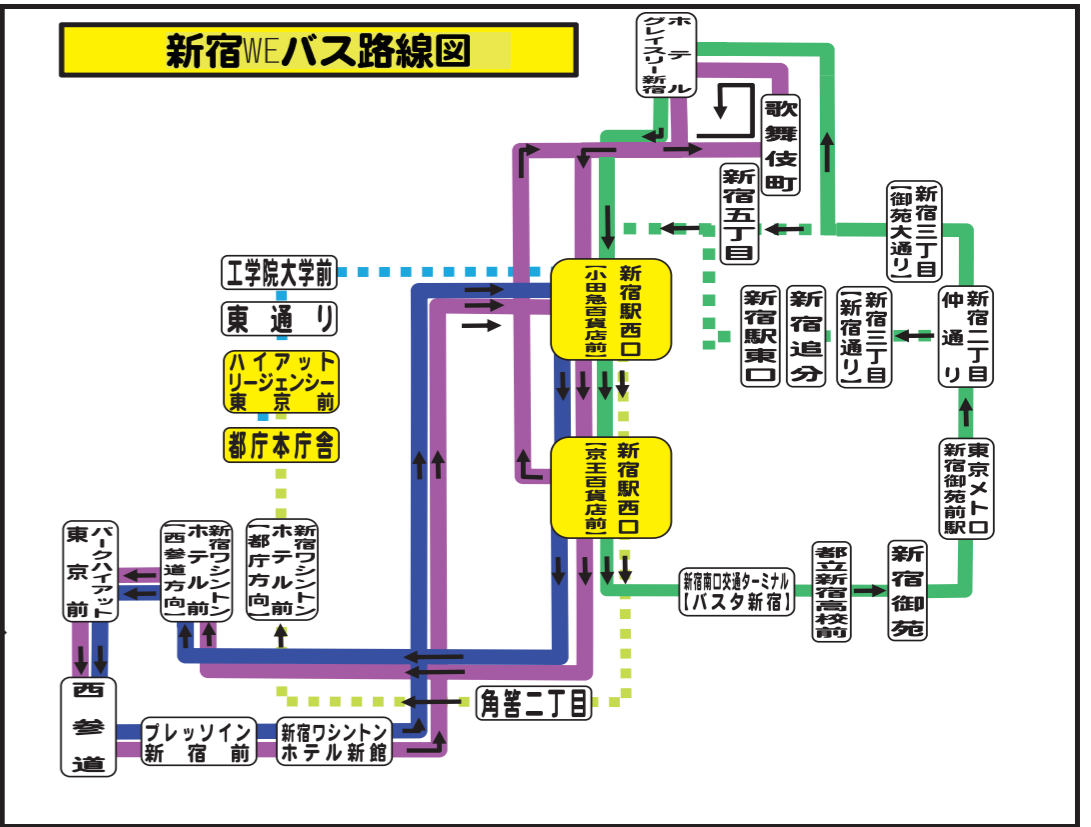

- ### 新宿WEバス運行案内 (主要系統)
- 歌舞伎町ルート**
 ≪7:00頃～18:00頃≫
 小田急百貨店前、新宿駅西口、歌舞伎町、ホリデイ新宿、小田急百貨店前、新宿駅西口、ホリデイ新宿、東京前、西参道、新宿前、ホリデイ新宿、新宿駅西口、小田急百貨店前
 - 新宿御苑ルート**
 ≪10:00頃～18:00頃≫
 小田急百貨店前、新宿駅西口、ホリデイ新宿、新宿御苑前、ハイツ新宿、新宿御苑前、新宿御苑前、御苑大通り、新宿三丁目、ホリデイ新宿、小田急百貨店前、新宿駅西口
 - 朝&夜ルート**
 ≪朝7:00頃～10:00頃 夜18:00頃～21:00頃≫
 小田急百貨店前、新宿駅西口、ホリデイ新宿、新宿御苑前、ハイツ新宿、新宿御苑前、新宿御苑前、御苑大通り、新宿三丁目、ホリデイ新宿、小田急百貨店前、新宿駅西口

京王バス 中野営業所運行路線図
 TEL 03 (3382) 1511