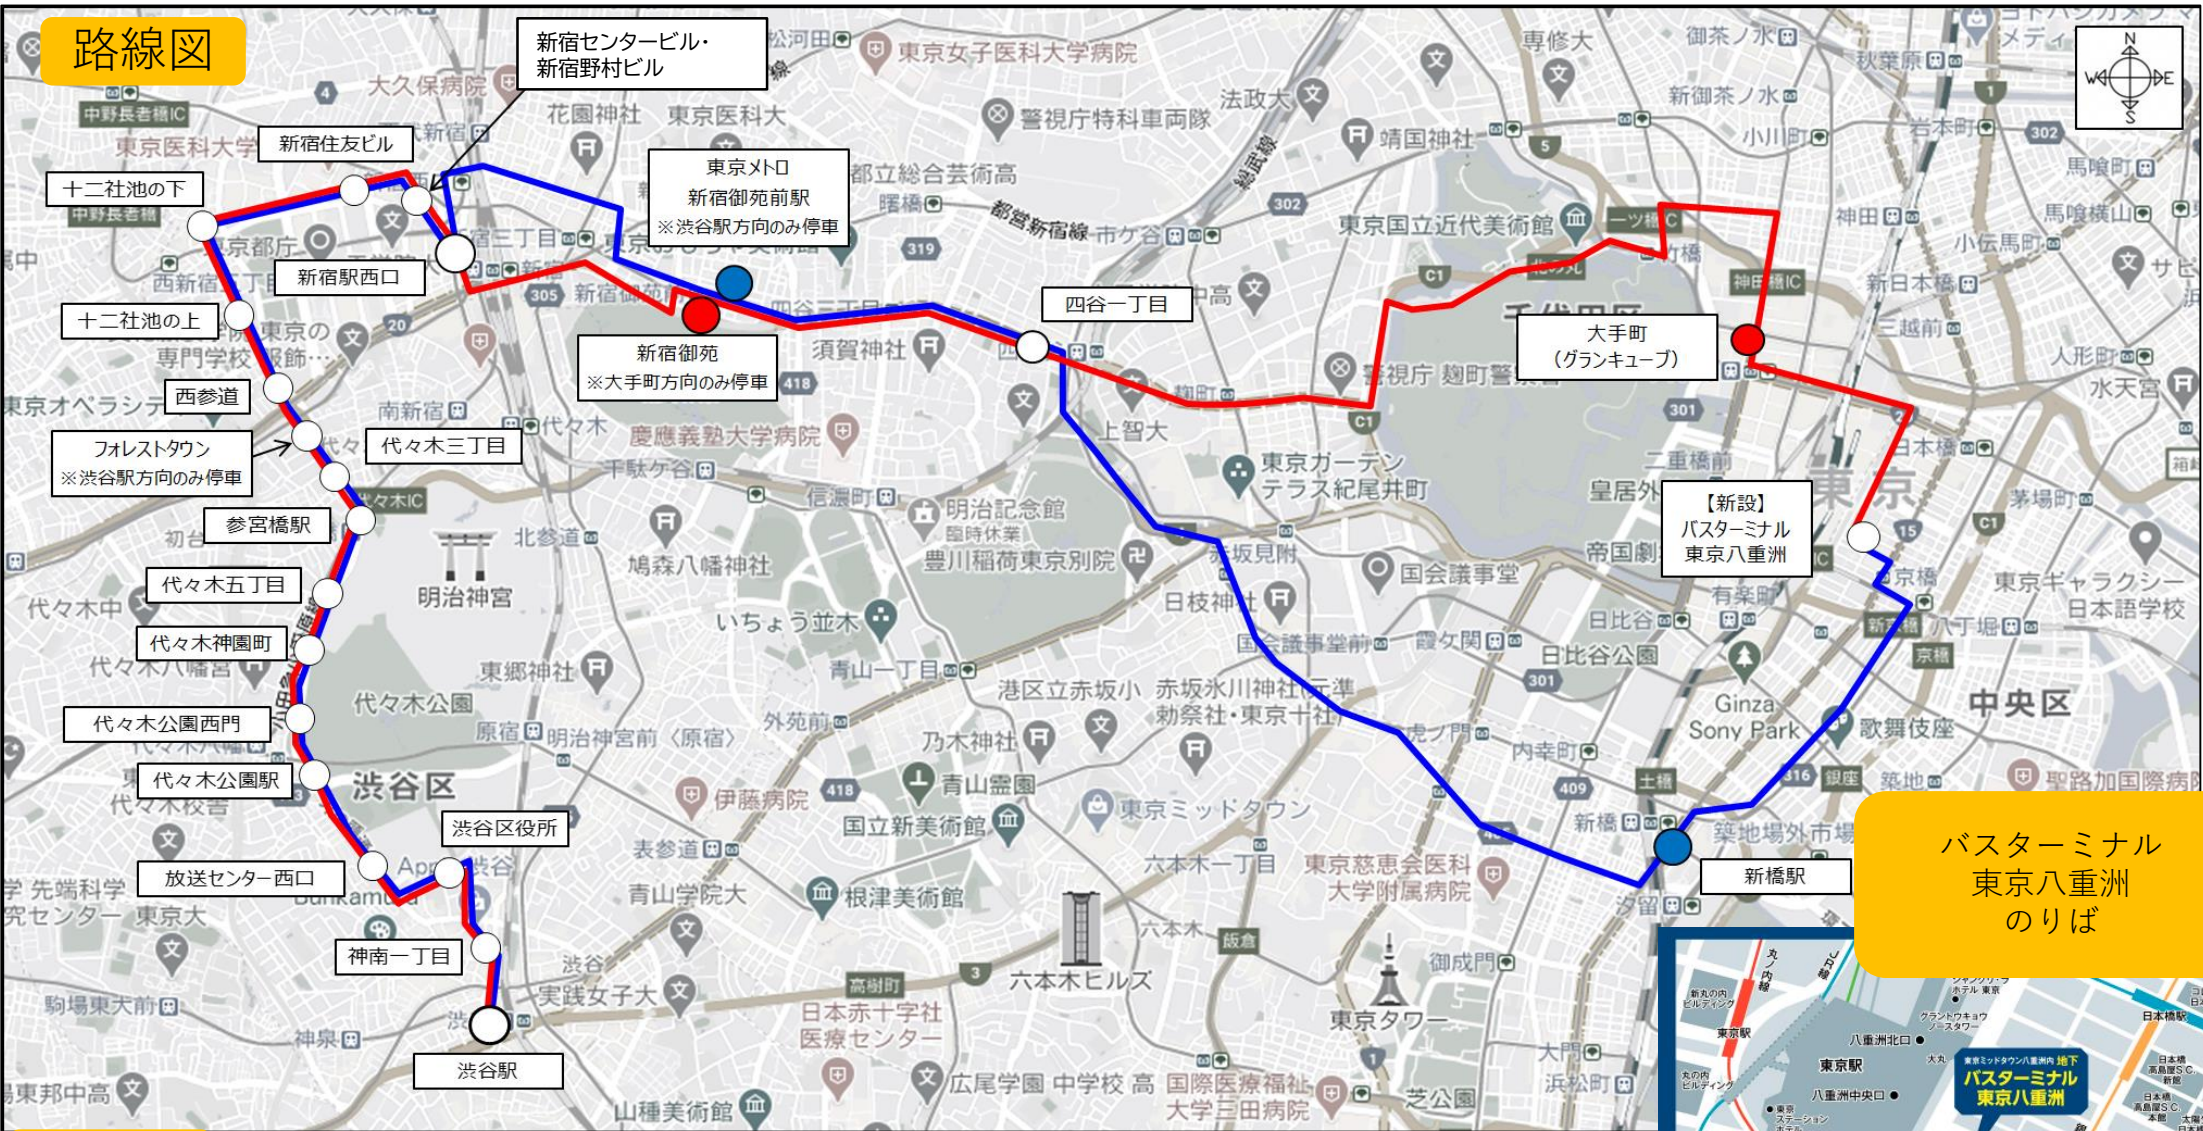

さらに長大！さらに便利になってリニューアル♪

2022年9月17日(土) 延伸！！

バスターミナル東京八重洲開業に伴い、  
【052系統】渋谷駅～新橋駅の路線が  
**【050系統】渋谷駅～バスターミナル東京八重洲**  
にリニューアルいたします！！

Point  
1

### 延伸してもお得な運賃！

050系統全区間均一運賃

大人 現金・IC共に210円 小児 現金110円IC105円

モットクパス・ちびっこ50円キャンペーン・シルバーパス使用可

Point  
2

### 水素燃料電池バスで運行！

大きな窓で車窓の風景を楽しむことができます！

エンジン音もなく静かで、環境にもやさしいバスです！

※車両状況により通常車両での運行となる場合がございます。

路線図

バスターミナル  
東京八重洲  
のりば

時刻表

渋谷駅		
平土日		
10:20	13:10	17:10